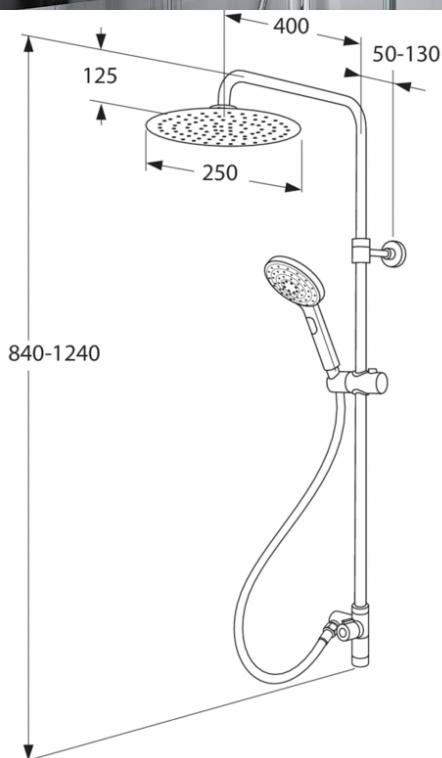

Villeroy & Boch Gustavsberg OY Filialas / Maironio 25-23, LT-01125 Vilnius / Tel.: +370 5 246 08 10 / www.gustavsberg.lt /

infolt@gustavsberg.com