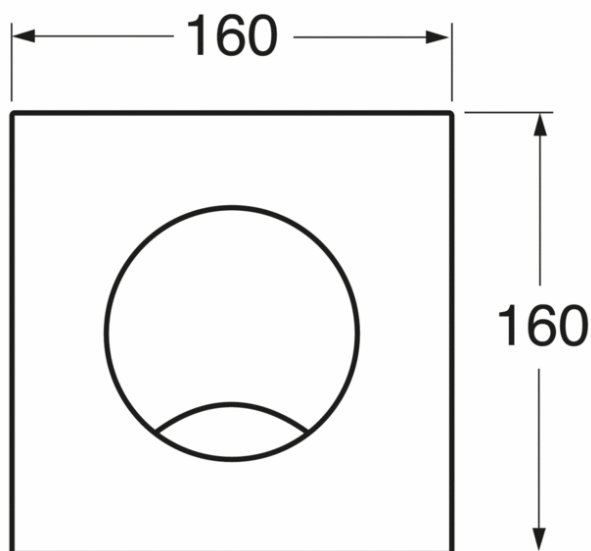

Villeroy & Boch Gustavsberg OY Filialas / Maironio 25-23, LT-01125 Vilnius / Tel.: +370 5 246 08 10 / www.gustavsberg.lt /

infolt@gustavsberg.com