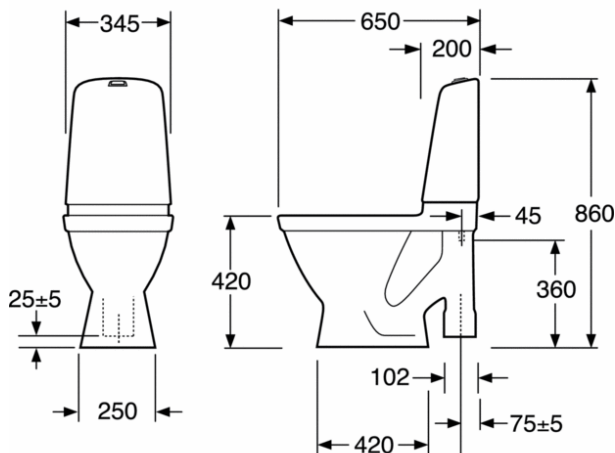

Energijos klasės etiketė ir sertifikatai

- Patvirtintas CE sertifikatu, SS-EN 33 matmenų standarta ir SS-EN 997 funkcijų standarta.

Surinkimas ir priežiūra

Prie grindų tvirtinamas keturiais nerūdijančiojo plieno varžtais su plastikiniais dangteliais. Dėl suapvalinto bakelio ir nedidelių matmenų jis gali būti montuojamas kampe. Sukurtas kaip pakaitinis modelis atliekant atnaujinimo darbus, kai nekeičiamas stelažas ir (arba) grindys. Plati apačia uždengia senojo unitazo ant grindų paliktas žymes. Vadovaukitės montavimo vadovo instrukcijomis. Lankstai pridedami.

Villeroy & Boch Gustavsberg OY Filialas / Maironio 25-23, LT-01125 Vilnius / Tel.: +370 5 246 08 10 / www.gustavsberg.lt /

infolt@gustavsberg.com