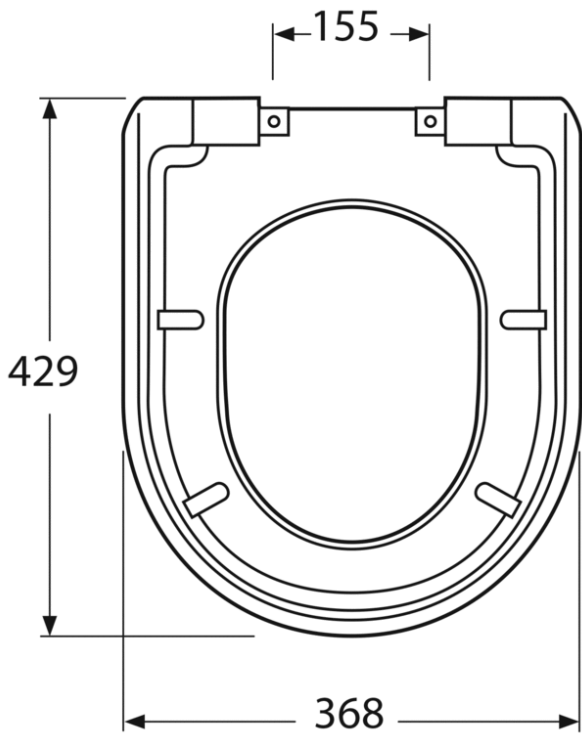

Tualetas dangtis Care 9M38

Baltas

GUSTAVSBERG /
SMARTER BATHROOMS

Produkto savybės

Lengvas
nuėmimas
(quick
release)

Švelnus
uždarymas
(soft
close)

- Dėl „Soft Close“ (SC) funkcijos dangtis tyliai ir švelniai užsidaro. „Quick Release“ (QR) funkcija leidžia lengvai nuimti dangtį jį valant.

Prekės numeris ir kt.

RSK-nr:

ART-nr:

EAN-nr:

9M38S101

4051202032654

Pakuotė

L: 460,00 x W: 383,00 x H: 49,00 mm.

Masė: 2,80 kg

Energijos klasės etiketė ir sertifikatai

Villeroy & Boch Gustavsberg OY Filialas / Maironio 25-23, LT-01125 Vilnius / Tel.: +370 5 246 08 10 / www.gustavsberg.lt /

infolt@gustavsberg.com