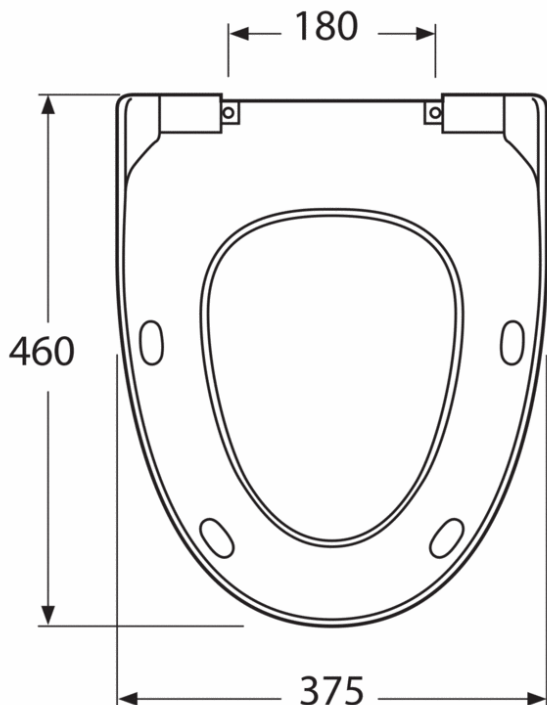

Energijos klasės etiketė ir sertifikatai

Villeroy & Boch Gustavsberg OY Filialas / Maironio 25-23, LT-01125 Vilnius / Tel.: +370 5 246 08 10 / www.gustavsberg.lt /

infolt@gustavsberg.com