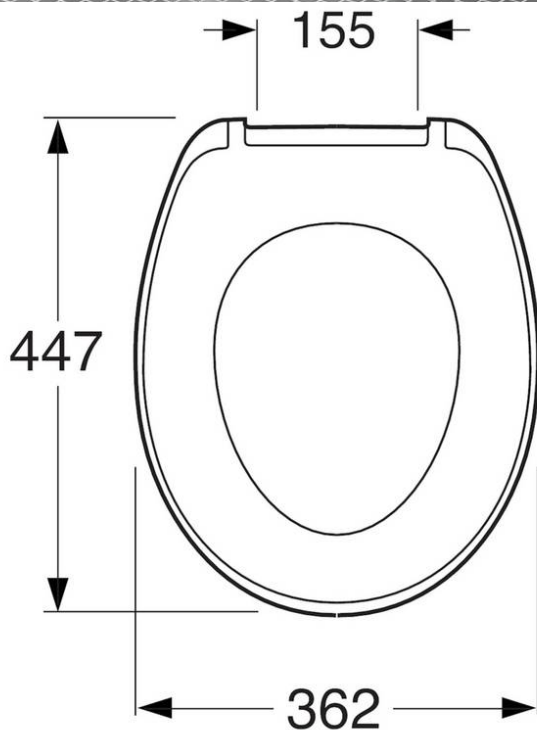

Energijos klasės etiketė ir sertifikatai

Villeroy & Boch Gustavsberg OY Filialas / Maironio 25-23, LT-01125 Vilnius / Tel.: +370 5 246 08 10 / www.gustavsberg.lt /

infolt@gustavsberg.com