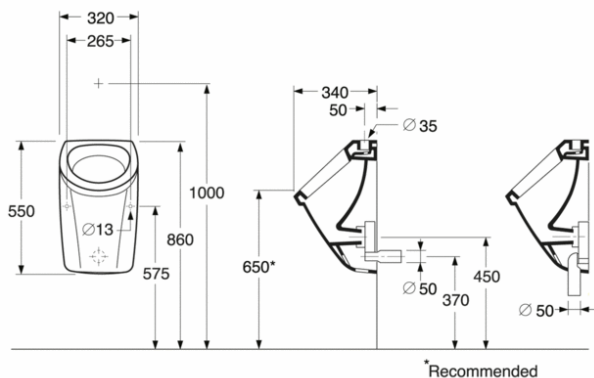

7G50 pisuaras su atvira vandens vamzdžio jungtimi

GUSTAVSBERG /
SMARTER BATHROOMS

Produkto savybės

- Tinka tiek namams, tiek viešosioms erdvėms

Prekės numeris ir kt.

RSK-nr:

ART-nr:

EAN-nr:

7G500001

4022693744388

Pakuotė

L: 0,00 x W: 0,00 x H: 0,00 mm.

Masė: 0,00 kg

Energijos klasės etiketė ir sertifikatai

Surinkimas ir priežiūra

Tvirtinama varžtais į sieną pagal pateiktą montavimo instrukciją. Varžtai pridedami.