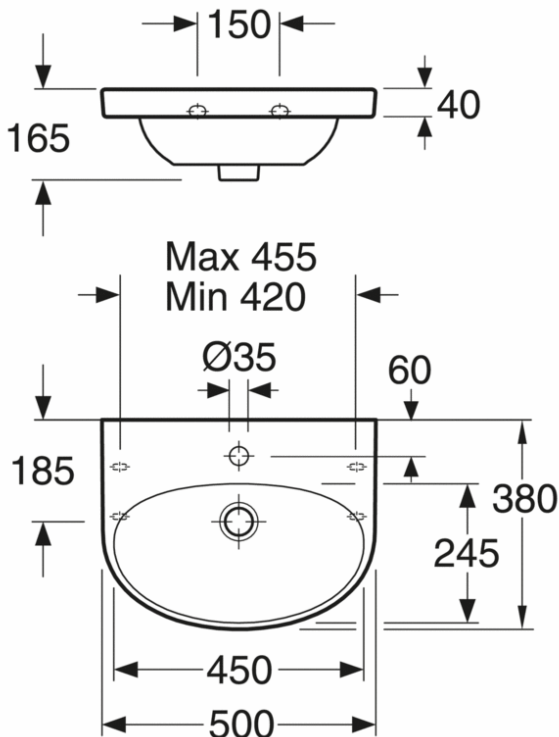

## Prekės numeris ir kt.

RSK-nr:

ART-nr:

EAN-nr:

555099R1

4047289917502

Pakuotė

L: 516,00 x W: 222,00 x H: 410,00 mm.

Masė: 11,50 kg

## Surinkimas ir priežiūra

Tvirtinamas reguliuojamu 195 arba 240 mm ilgio laikikliu. Taip pat galima tvirtinti varžtais tiesiai ant sienos. Svarbu! Jeigu ateityje noretumete pakeisti praustuva, prašome isidemeti, kad atstumas tarp varžtu yra 150 mm. Varžtai turi būti išsiklę nuo paruoštos sienos  $50 \pm 2$  mm. Laikikliai ir kitos tvirtinimo detalės nepridedamos.