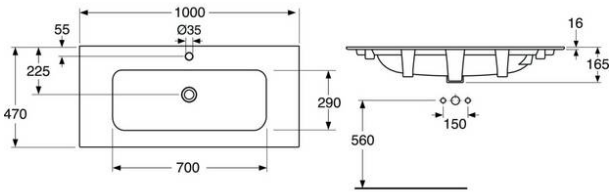

„Artic“ plonas baldinis praustuvas

Baltas, 100 cm, su 1 maišytuvo anga

GUSTAVSBERG /
SMARTER BATHROOMS

Produkto savybės

- Tinka „Artic“ spintelėms su nišiniai fasadais
- Pagamintas iš higieniškos, patvarios, sukepintos sanitarinės medžiagos
- Mažiau matomas priekinės pusės perpylimo nuotako įtaisymas

Prekės numeris ir kt.

RSK-nr:

ART-nr:
4GA0A501

EAN-nr:
4062373895740

Pakuotė

L: 1120,00 x W: 260,00 x H: 630,00 mm.

Masė: 23,70 kg

Energijos klasės etiketė ir sertifikatai