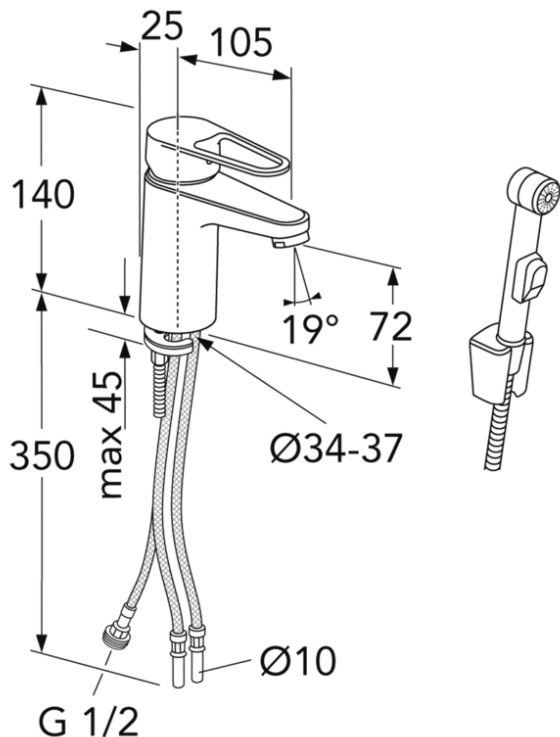

Prekės numeris ir kt.

RSK-nr:

ART-nr:

EAN-nr:

GB41216151

7393792234979

Pakuotė

L: 295,00 x W: 290,00 x H: 75,00 mm.

Masė: 1,70 kg

Energijos klasės etiketė ir sertifikatai

Surinkimas ir priežiūra

Enne paigaldamist tuleb torud kuni segistini puhtaks loputada. Segisti ühendatakse paremalt külma- ja vasakult kuumaveetoruga. Veedurve: maksim. 1000 kPa. Kuuma vee temperatuur: maksim. 80°C.