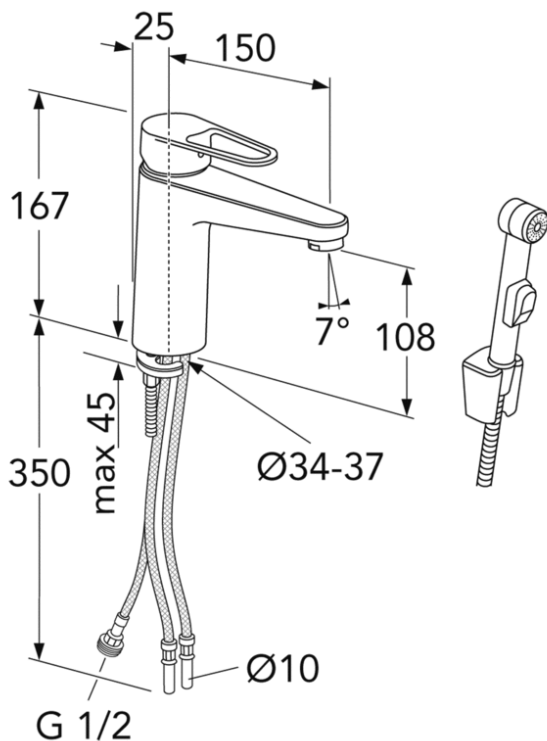

## Prekės numeris ir kt.

RSK-nr:

ART-nr:

EAN-nr:

GB412161450

7393792235051

Pakuotė

L: 295,00 x W: 290,00 x H: 75,00 mm.

Masė: 1,90 kg

## Surinkimas ir priežiūra

Enne paigaldamist tuleb torud kuni segistini puhtaks loputada. Segisti ühendatakse paremalt külma- ja vasakult kuumaveetoruga. Veedurve: maksim. 1000 kPa. Kuuma vee temperatuur: maksim. 80Å°C.