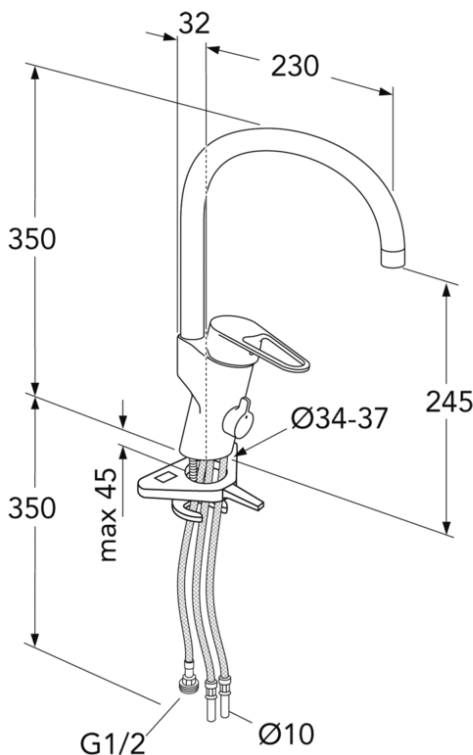

Prekės numeris ir kt.

RSK-nr:

ART-nr:

EAN-nr:

GB41206097

7393792234757

Pakuotė

L: 440,00 x W: 275,00 x H: 75,00 mm.

Masė: 1,80 kg

Energijos klasės etiketė ir sertifikatai

Surinkimas ir priežiūra

Enne paigaldamist tuleb torud kuni segistini puhtaks loputada. Segisti ühendatakse paremalt külma- ja vasakult kuumaveetoruga. Veedurve: maksim. 1000 kPa. Kuuma vee temperatuur: maksim. 80°C.