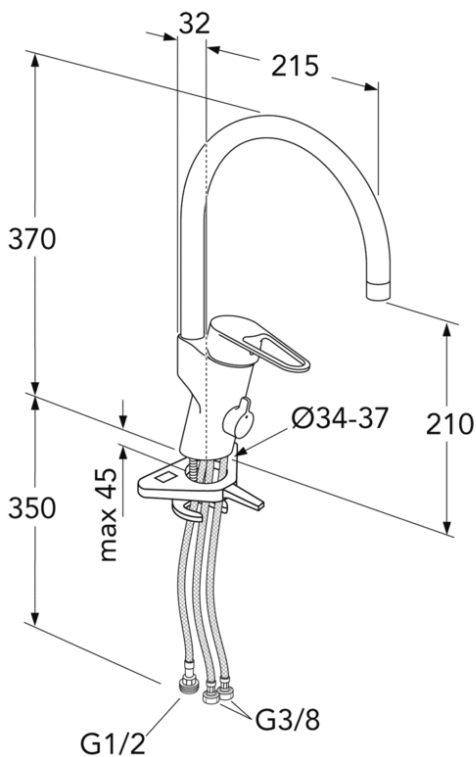

RSK-nr:

ART-nr:

EAN-nr:

GB41206096R

7393792234832

Pakuotė

L: 440,00 x W: 275,00 x H: 75,00 mm.

Masė: 1,80 kg

Energijos klasės etiketė ir sertifikatai

Surinkimas ir priežiūra

Enne paigaldamist tuleb torud kuni segistini puhtaks loputada. Segisti ühendatakse paremalt külma- ja vasakult kuumaveetoruga. Veedurve: maksim. 1000 kPa. Kuuma vee temperatuur: maksim. 80Å°C.