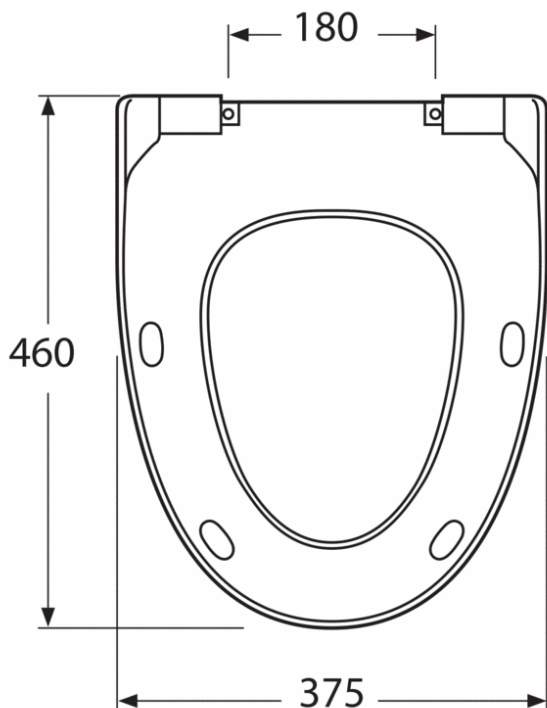

Energijos klasės etiketė ir sertifikatai

Villeroy & Boch Gustavsberg OY Filialas / Maironio 25-23, LT-01125 Vilnius / Tel.: +370 5 246 08 10 / www.gustavsberg.lt /

infolt@gustavsberg.com