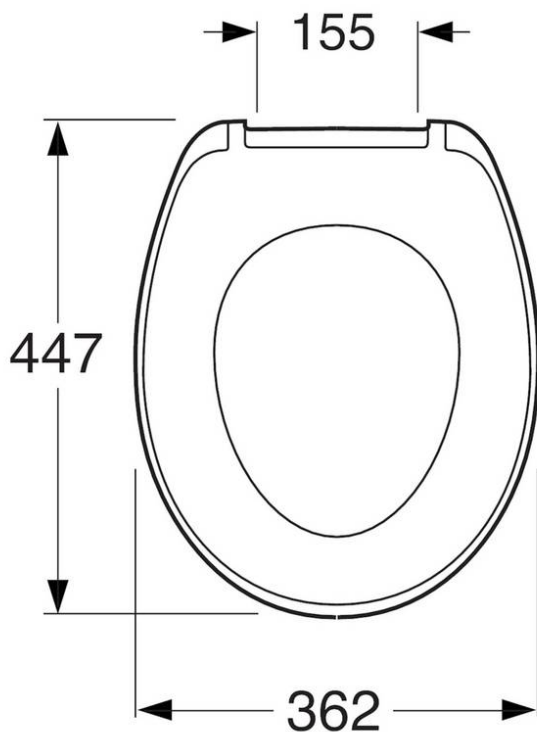

Energijos klasės etiketė ir sertifikatai

Villeroy & Boch Gustavsberg OY Filialas / Maironio 25-23, LT-01125 Vilnius / Tel.: +370 5 246 08 10 / www.gustavsberg.lt /

infolt@gustavsberg.com