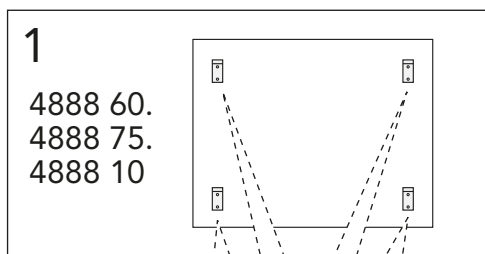

4880 60
4880 75
4880 10
4880 15

★ SE. Enligt Branschregler, Säker vatteninstallation. Kraven på infästning och tätning gäller i våtzon. Alla skruvinfästningar ska göras i massiv konstruktion, t ex i betong, i regler eller i särskild konstruktionsdetalj. Skruvinfästningar får inte göras enbart i golv- eller väggskiva.