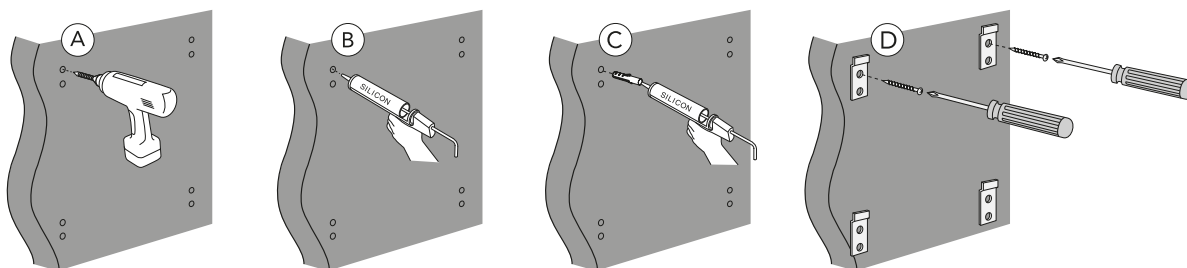

- SE MONTERINGSANVISNING VÄGGSPEGEL 4880
DK MONTERINGSVEJLEDNING SPEJL 4880
NO MONTERINGSANVISNING VEGGSPEIL 4880
FI ASENNUSOHJE; SEINÄPEILI 4880
GB INSTALLATION INSTRUCTION WALL MIRROR 4880
EE PAIGALDUSJUHEND PEEGLILE 4880
LV MONTĀŽAS INSTRUKCIJA SIENAS SPOGULIM 4880
LT VEIDRODŽIO 4880 MONTAVIMO INSTRUKCIJA
RU ИНСТРУКЦИЯ ПО МОНТАЖУ НАСТЕННОГО ЗЕРКАЛА 4880
CZ NÁVOD NA INSTALACI ZRCADLA 4880
SK NÁVOD NA INŠTALÁCIU ZRKADLA 4880

4880 60
4880 75
4880 10
4880 15

★ SE. Enligt Branschregler, Säker vatteninstallation. Kraven på infästning och tätning gäller i våtzon. Alla skruvinfästningar ska göras i massiv konstruktion, t ex i betong, i regler eller i särskild konstruktionsdetalj. Skruvinfästningar får inte göras enbart i golv- eller väggskiva.