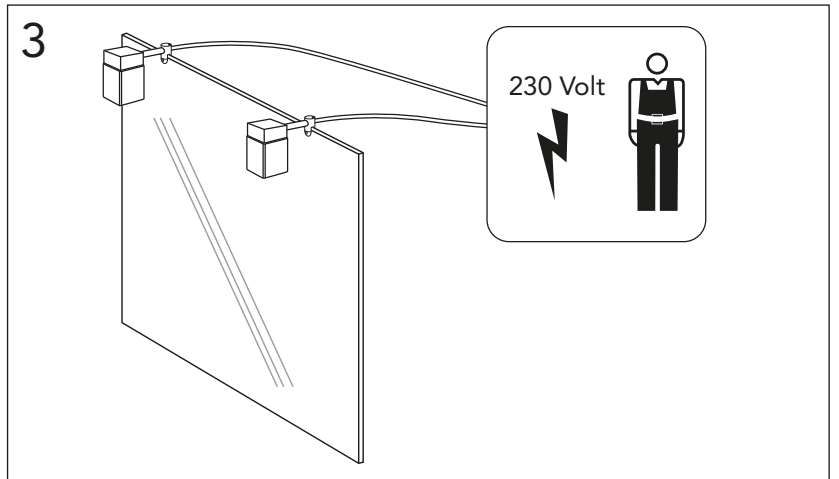

GB7148804601