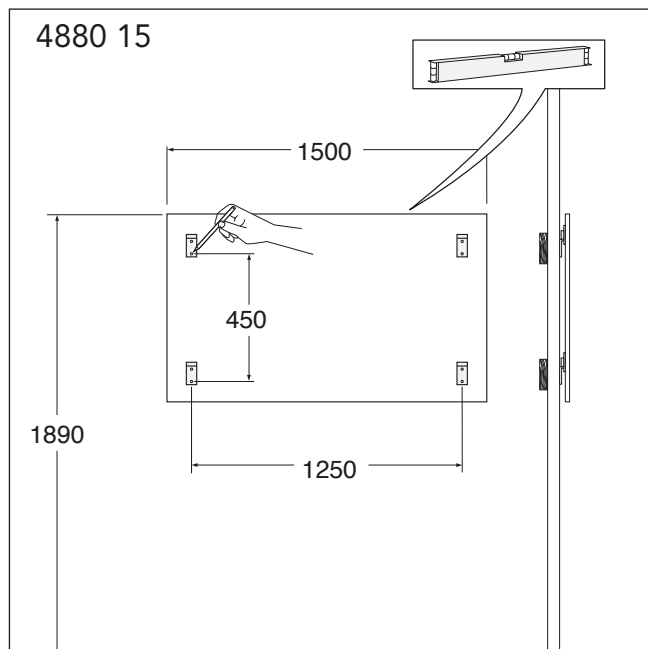

- SE MONTERINGSANVISNING VÄGGSPEGEL 4880
DK MONTERINGSVEJLEDNING SPEJL 4880
NO MONTERINGSANVISNING VEGGSPEIL 4880
FI ASENNUSOHJE; SEINÄPEILI 4880
GB INSTALLATION INSTRUCTION WALL MIRROR 4880
EE PAIGALDUSJUHEND PEEGLILE 4880
LV MONTĀŽAS INSTRUKCIJA SIENAS SPOGULIM 4880
LT VEIDRODŽIO 4880 MONTAVIMO INSTRUKCIJA
RU ИНСТРУКЦИЯ ПО МОНТАЖУ НАСТЕННОГО ЗЕРКАЛА 4880
CZ NÁVOD NA INSTALACI ZRCADLA 4880
SK NÁVOD NA INŠTALÁCIU ZRKADLA 4880

4880 60
4880 75
4880 10
4880 15

★ SE. Enligt Branschregler, Säker vatteninstallation. Kraven på infästning och tätning gäller i våtzon. Alla skruvinfästningar ska göras i massiv konstruktion, t ex i betong, i regler eller i särskild konstruktionsdetalj. Skruvinfästningar får inte göras enbart i golv- eller väggskiva.