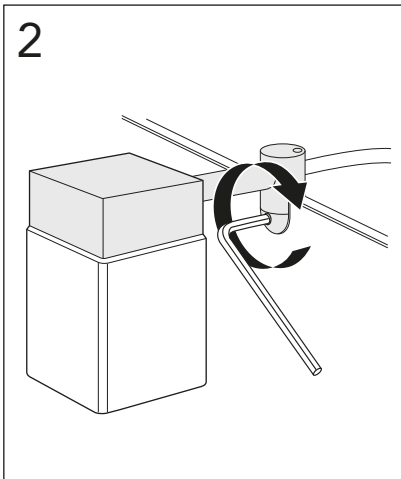

GB7148804601