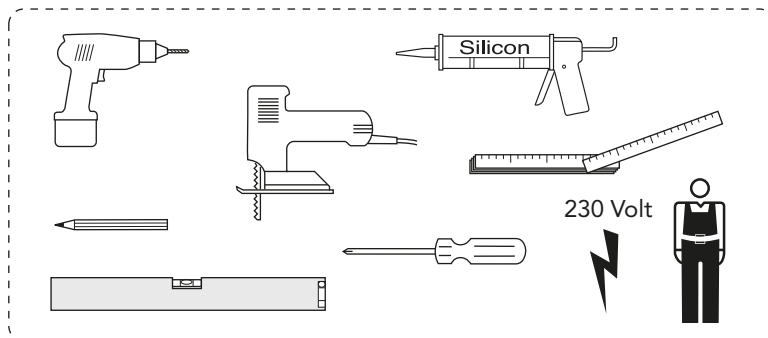

4880 60
4880 75
4880 10
4880 15

★ SE. Enligt Branschregler, Säker vatteninstallation. Kraven på infästning och tätning gäller i våtzon. Alla skruvinfästningar ska göras i massiv konstruktion, t ex i betong, i regler eller i särskild konstruktionsdetalj. Skruvinfästningar får inte göras enbart i golv- eller väggskiva.