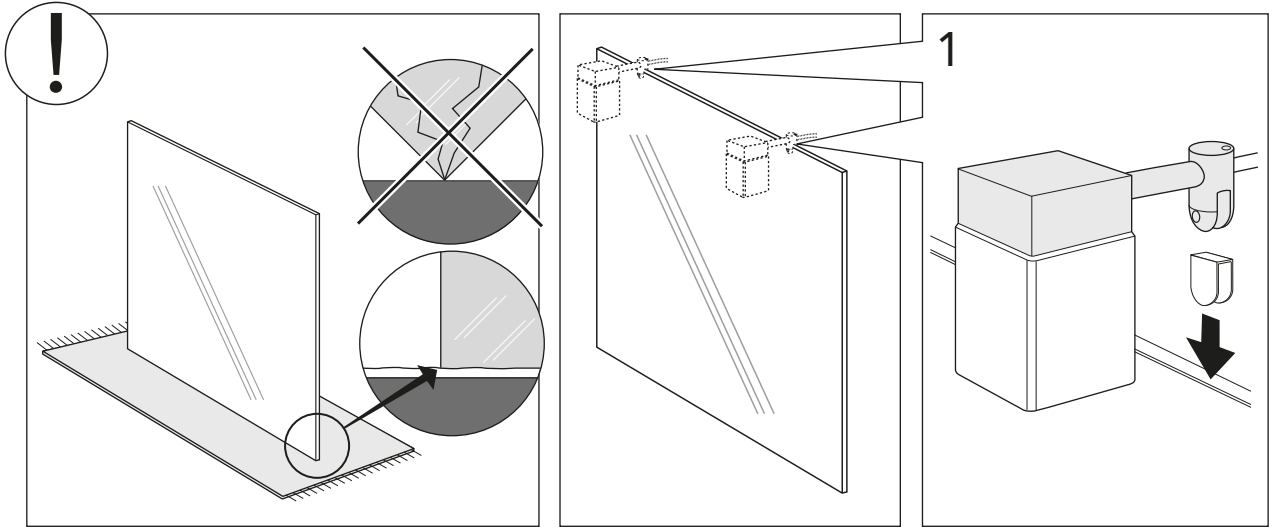

GB7148804601