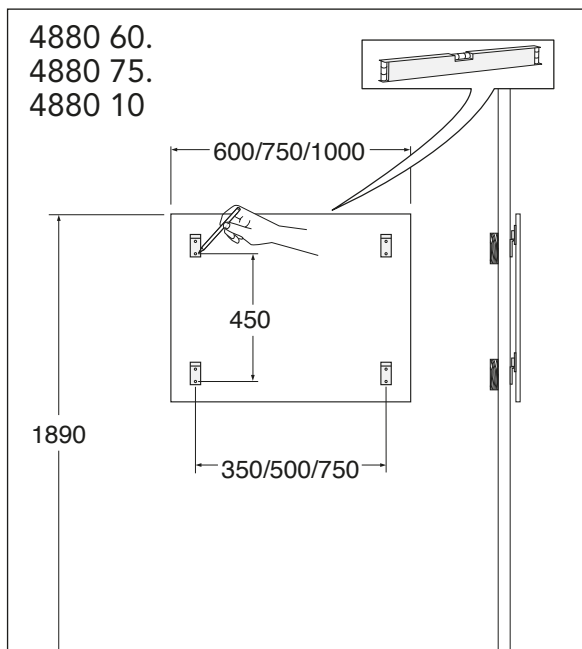

- SE MONTERINGSANVISNING VÄGGSPEGEL 4880
DK MONTERINGSVEJLEDNING SPEJL 4880
NO MONTERINGSANVISNING VEGGSPEIL 4880
FI ASENNUSOHJE; SEINÄPEILI 4880
GB INSTALLATION INSTRUCTION WALL MIRROR 4880
EE PAIGALDUSJUHEND PEEGLILE 4880
LV MONTĀŽAS INSTRUKCIJA SIENAS SPOGULIM 4880
LT VEIDRODŽIO 4880 MONTAVIMO INSTRUKCIJA
RU ИНСТРУКЦИЯ ПО МОНТАЖУ НАСТЕННОГО ЗЕРКАЛА 4880
CZ NÁVOD NA INSTALACI ZRCADLA 4880
SK NÁVOD NA INŠTALÁCIU ZRKADLA 4880

4880 60
4880 75
4880 10
4880 15

★ SE. Enligt Branschregler, Säker vatteninstallation. Kraven på infästning och tätning gäller i våtzon. Alla skruvinfästningar ska göras i massiv konstruktion, t ex i betong, i regler eller i särskild konstruktionsdetalj. Skruvinfästningar får inte göras enbart i golv- eller väggskiva.