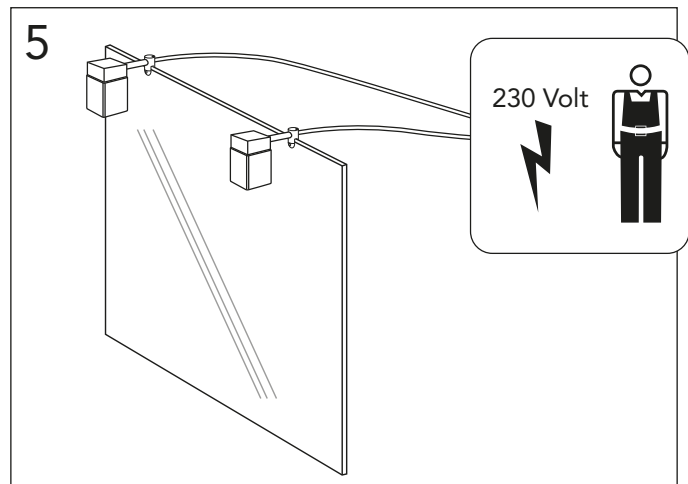

GB7148804601