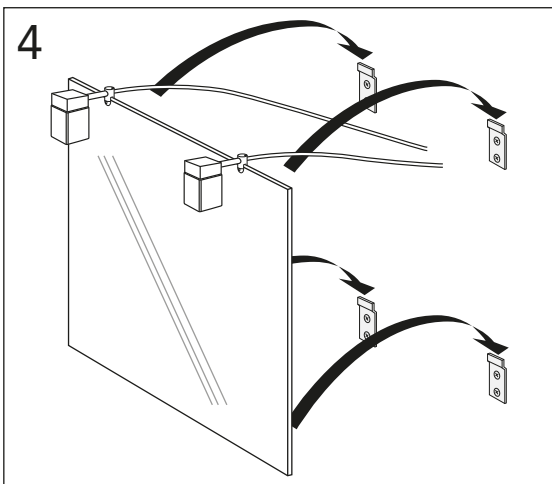

GB7148804601