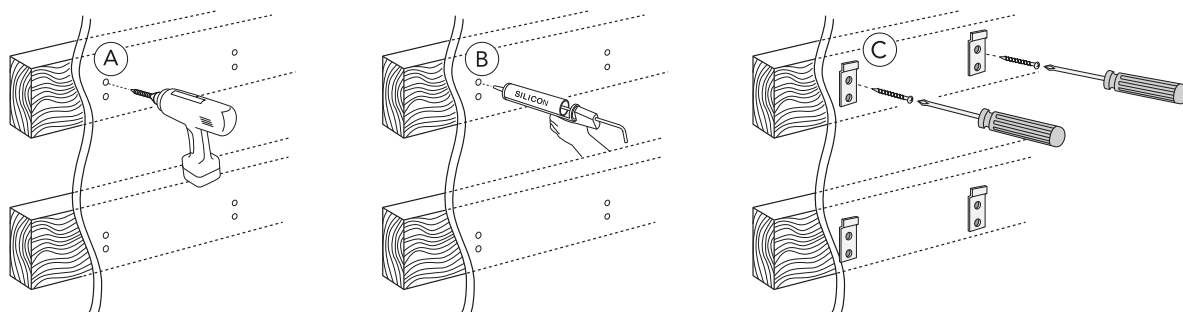

- SE MONTERINGSANVISNING VÄGGSPEGEL 4880
DK MONTERINGSVEJLEDNING SPEJL 4880
NO MONTERINGSANVISNING VEGGSPEIL 4880
FI ASENNUSOHJE; SEINÄPEILI 4880
GB INSTALLATION INSTRUCTION WALL MIRROR 4880
EE PAIGALDUSJUHEND PEEGLILE 4880
LV MONTĀŽAS INSTRUKCIJA SIENAS SPOGULIM 4880
LT VEIDRODŽIO 4880 MONTAVIMO INSTRUKCIJA
RU ИНСТРУКЦИЯ ПО МОНТАЖУ НАСТЕННОГО ЗЕРКАЛА 4880
CZ NÁVOD NA INSTALACI ZRCADLA 4880
SK NÁVOD NA INŠTALÁCIU ZRKADLA 4880

4880 60
4880 75
4880 10
4880 15

★ SE. Enligt Branschregler, Säker vatteninstallation. Kraven på infästning och tätning gäller i våtzon. Alla skruvinfästningar ska göras i massiv konstruktion, t ex i betong, i regler eller i särskild konstruktionsdetalj. Skruvinfästningar får inte göras enbart i golv- eller väggskiva.