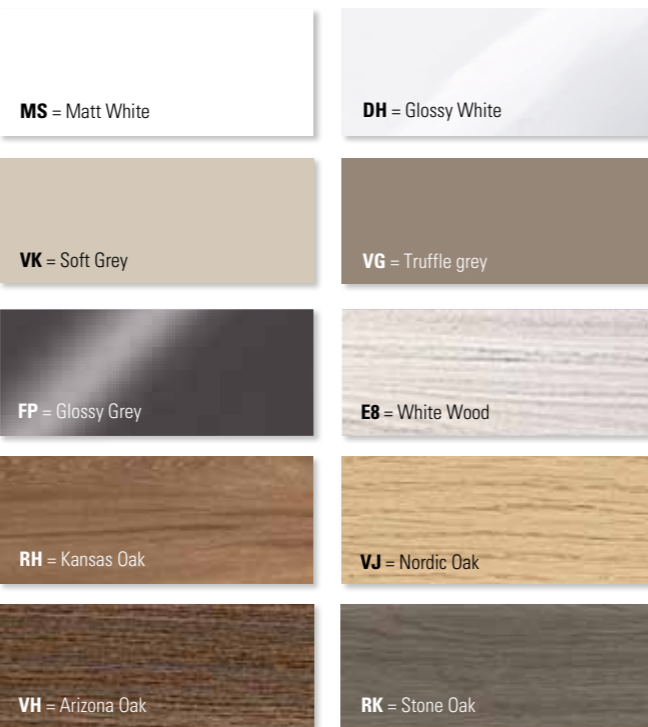

FARVER PÅ FRONT/KABINET COLLARO PRISGRUPPE 1

PRISGRUPPE 2

PD = Black Matt Lacquer

COLLARO HØJSKAB OG SIDESKAB er beregnet til vægmontering. Monteringssæt er inkluderet. Møbelstørrelser er angivet i bredde x højde x dybde (B X H x D).