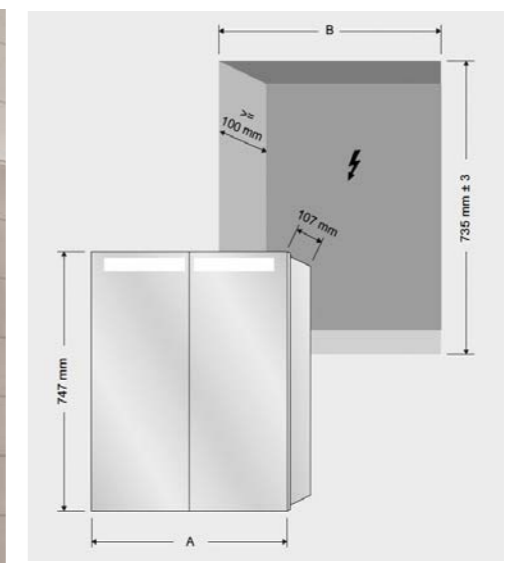

NICHEMÅL

Model	Samlet bredde	Nødv. bredde for niche	Total højde	Nødv. højde for niche	Samlet dybde	Nichedybde
A435 60 00	601 mm	589 ± 3 mm	747 mm	735 ± 3 mm	107 mm	min. 100 mm
A435 80 00	801 mm	789 ± 3 mm	747 mm	735 ± 3 mm	107 mm	min. 100 mm
A435 10 00	1001 mm	989 ± 3 mm	747 mm	735 ± 3 mm	107 mm	min. 100 mm
A435 12 00	1201 mm	1189 ± 3 mm	747 mm	735 ± 3 mm	107 mm	min. 100 mm
A435 13 00	1301 mm	1289 ± 3 mm	747 mm	735 ± 3 mm	107 mm	min. 100 mm

MY VIEW IN SPEJLSKAB har 2 eller 3 skabslåger. Glashylder, forstørrelsesspejl, magnetliste, sensorkontakt og stikkontakt medfølger. Spejlskabene er beregnet til indbygning i væg. Styrke og farve kan justeres efter ønske. Monteringsæt er inkluderet.

MY VIEW 14

SPEJLSKAB

Express Delivery

Spejlskab 1300x750x173 mm A424 13 00
Spejlskab 1200x750x173 mm A423 12 00

SPEJLSKAB 1000 x 750 x 173 MM

Express Delivery

Spejlskab 1000 x 750 x 173 mm A422 10 00
Spejlskab 800 x 750 x 173 mm A421 80 00
Spejlskab 600 x 750 x 173 mm A420 60 00