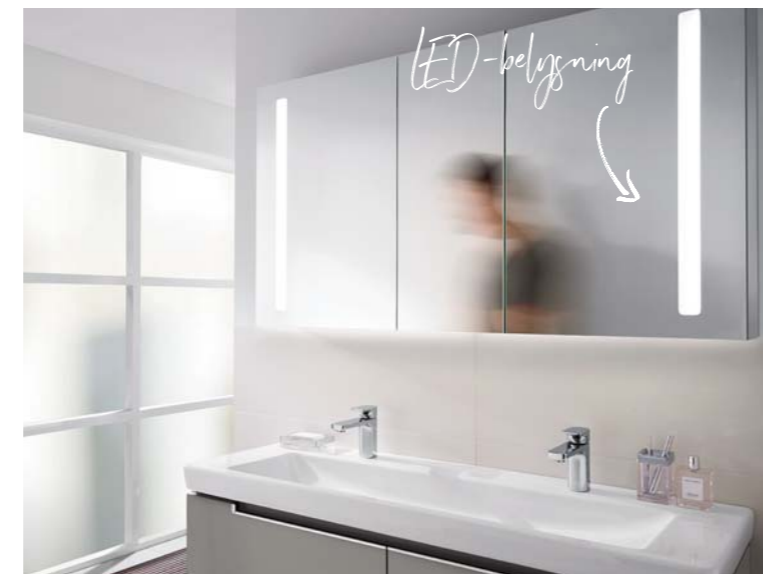

SPEJLSKAB MY VIEW 14 har LED-belysning med dæmpning. Glashylder, forstørrelsesspejl, magnetliste, sensorkontakt og stikkontakt medfølger. Monteringsæt er inkluderet.

MORE TO SEE
Meget mere end hvad du ser