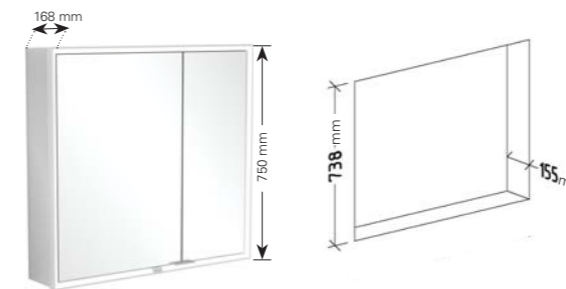

NICHEMÅL

Model	Samlet bredde	Nødv. bredde for niche	Total højde	Nødv. højde for niche	Samlet dybde	Nichedybde
A458 6X 00/ A456 6X 00	600 mm	588 ± 3 mm	750 mm	738 ± 3 mm	168 mm	min. 155 mm
A458 80 00/ A456 80 00	800 mm	788 ± 3 mm	750 mm	738 ± 3 mm	168 mm	min. 155 mm
A458 10 00/ A456 10 00	1000 mm	988 ± 3 mm	750 mm	738 ± 3 mm	168 mm	min. 155 mm
A458 12 00/ A456 12 00	1200 mm	1188 ± 3 mm	750 mm	738 ± 3 mm	168 mm	min. 155 mm
A458 13 00/ A456 13 00	1300 mm	1288 ± 3 mm	750 mm	738 ± 3 mm	168 mm	min. 155 mm
A458 14 00/ A456 14 00	1400 mm	1388 ± 3 mm	750 mm	738 ± 3 mm	168 mm	min. 155 mm
A458 16 00/ A456 16 00	1600 mm	1588 ± 3 mm	750 mm	738 ± 3 mm	168 mm	min. 155 mm