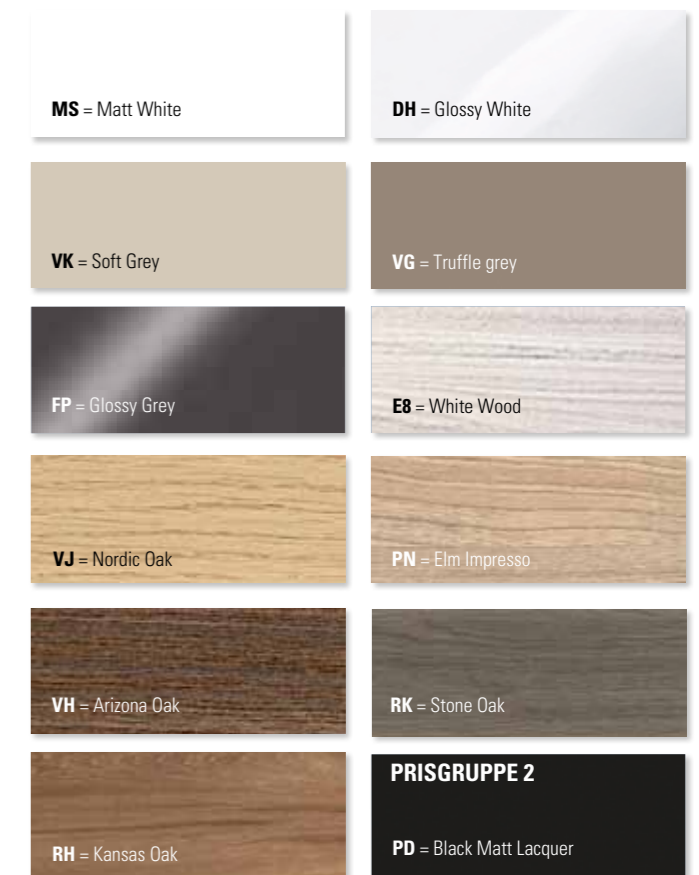

FARVER PÅ FRONT/KABINET LEGATO PRISGRUPPE 1

* Erstat X i artikelnummeret med farvekoder, se her på siden.

LEGATO HØJSKAB OG SIDESKAB er beregnet til vægmontering. Monteringssæt er inkluderet. Møbelstørrelser er angivet i bredde x højde x dybde (B X H x D).