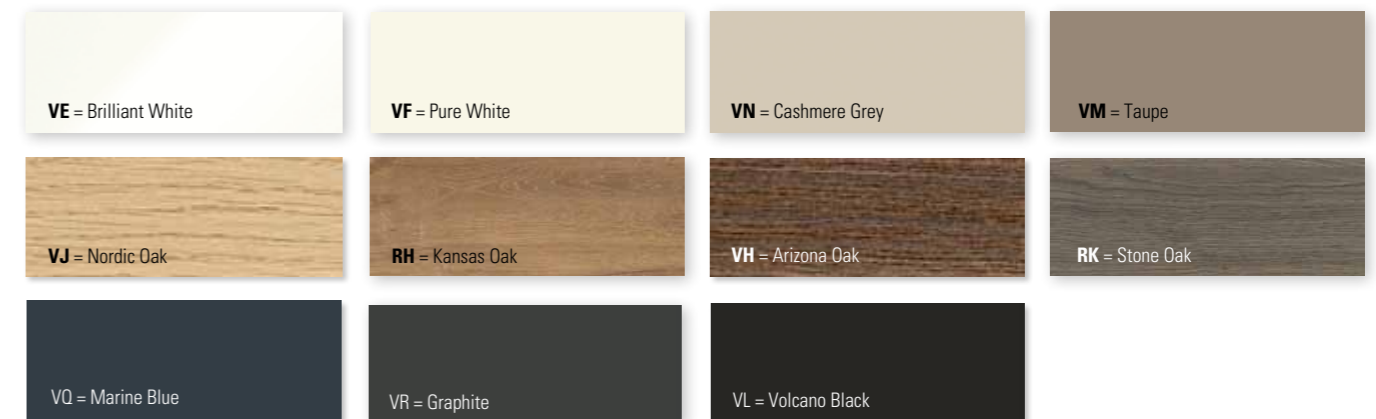

FARVER PÅ FRONT/KABINET SUBWAY 3.0