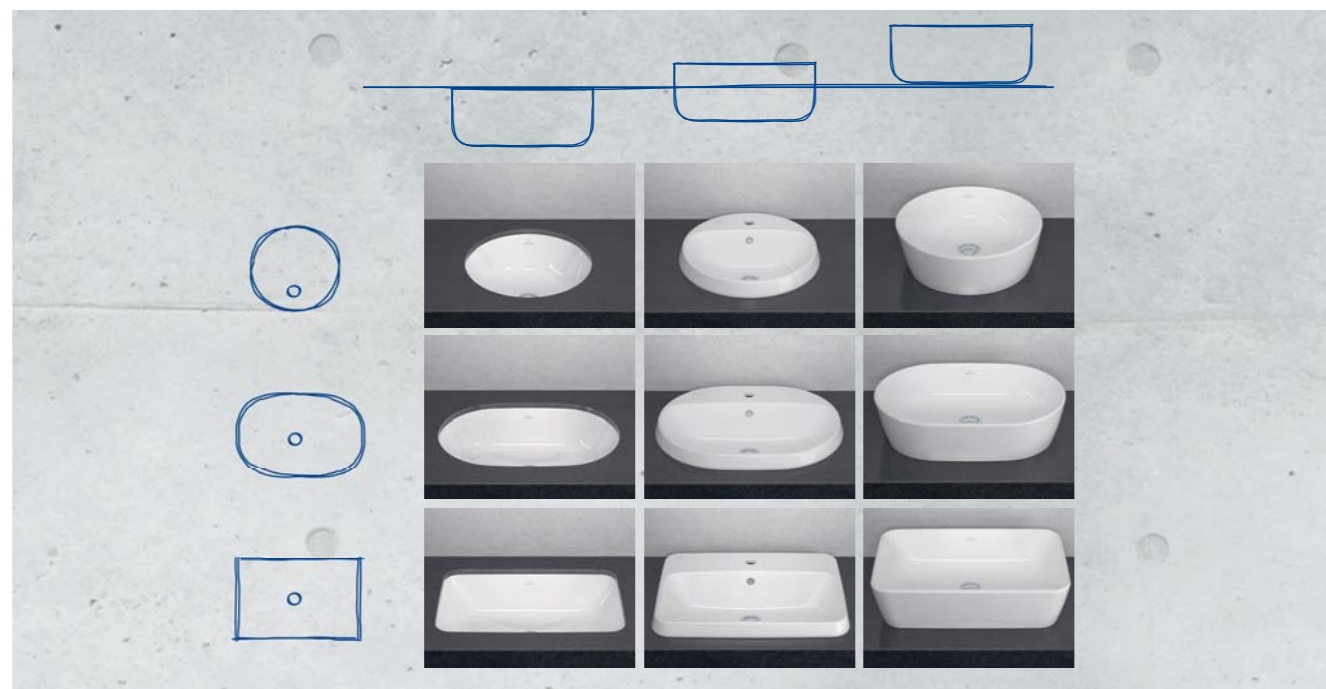

HÅNDVASKE

Elegant design og mange valgmuligheder

NEDFÆLDEDE HÅNDVASKE

ARCHITECTURA Ø 41,5 CM

Håndvask uden hanehuller* Hvid Alpin 4161 56 01