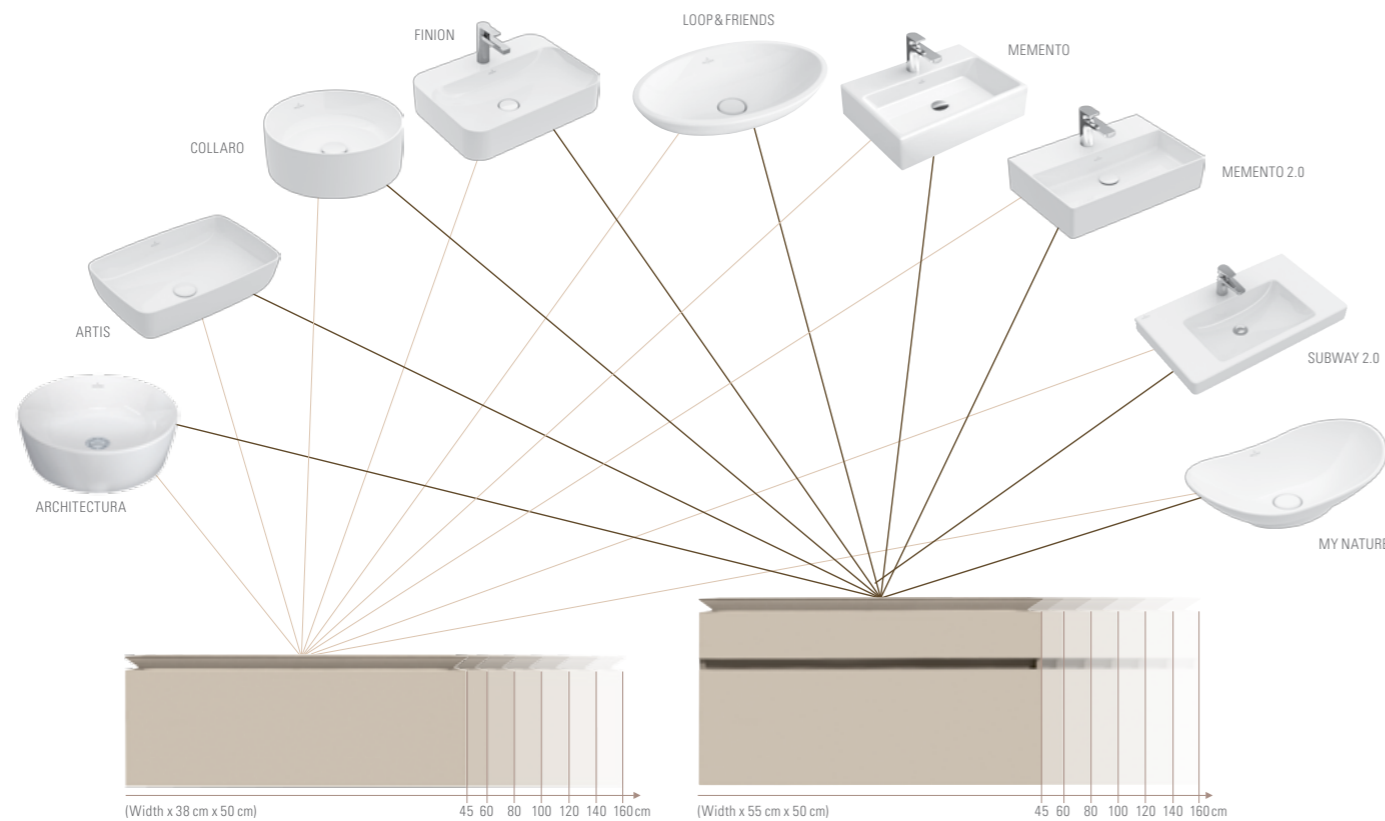

LEGATO

FUNKTIONEL OG FORSKELLIG Takket være sit stilfulde design kan Legato kombineres med mange af vores toppmonterede håndvaske, blandt andet Finion, Subway 2.0, Collaro, Loop & Friends, My Nature, Architectura, Memento og Memento 2.0. I serien er der vaskeskab i bredder fra 45-160 cm samt højskab og sideskab med plads til alt, hvad du behøver på badeværelset.

HÅNDVASKE TIL LEGATO VASKESKABE

Vælg en håndvask der passer til dig

LEGATO

HØJSKAB 400 X 1550 X 350 MM

- | | | |
|---|-------------|-----------|
| Skab | B212 00 XX* | Prisgr. 1 |
| | B212 00 XX* | Prisgr. 2 |
| 1 skabslåge, 1 skuffe, 1 udtræksdel, venstrehængt | | |
| Skab | B212 01 XX* | Prisgr. 1 |
| | B212 01 XX* | Prisgr. 2 |
| 1 skabslåge, 1 skuffe, 1 udtræksdel, højrehængt | | |