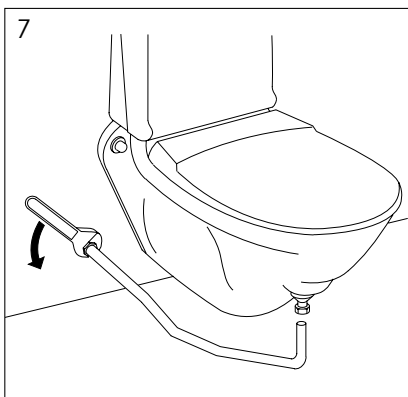

# Nordic 393-U

**Sverige**  
 AB Gustavsberg  
 Box 400, 134 29 Gustavsberg.  
 Tfn 08-570 391 00  
 Fax 08-570 320 36

**Norge**  
 Gustavsberg  
 Postboks 13, 1471 Skårer.  
 Tlf. 67 97 37 00  
 Faks 67 97 16 57