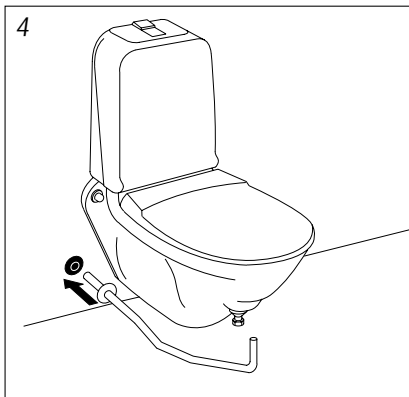

# Nordic 393-U

**Sverige**  
 AB Gustavsberg  
 Box 400, 134 29 Gustavsberg.  
 Tfn 08-570 391 00  
 Fax 08-570 320 36

**Norge**  
 Gustavsberg  
 Postboks 13, 1471 Skårer.  
 Tlf. 67 97 37 00  
 Faks 67 97 16 57