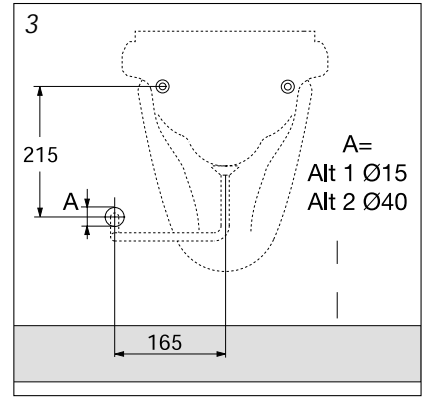

# Nordic 393-U

**Sverige**  
 AB Gustavsberg  
 Box 400, 134 29 Gustavsberg.  
 Tfn 08-570 391 00  
 Fax 08-570 320 36

**Norge**  
 Gustavsberg  
 Postboks 13, 1471 Skårer.  
 Tlf. 67 97 37 00  
 Faks 67 97 16 57