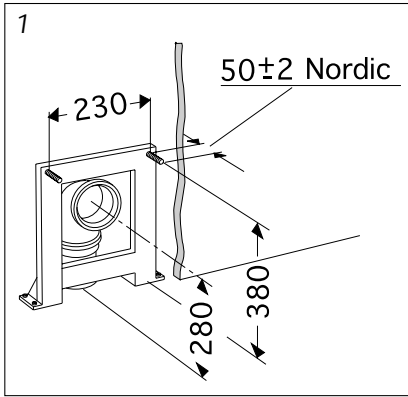

# Nordic 393-U

**Sverige**  
 AB Gustavsberg  
 Box 400, 134 29 Gustavsberg.  
 Tfn 08-570 391 00  
 Fax 08-570 320 36

**Norge**  
 Gustavsberg  
 Postboks 13, 1471 Skårer.  
 Tlf. 67 97 37 00  
 Faks 67 97 16 57