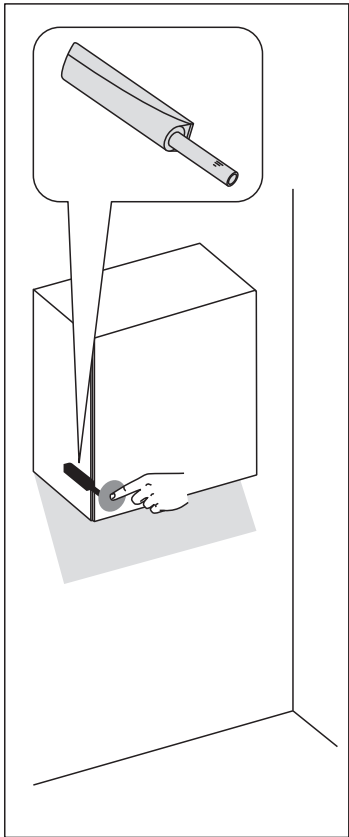

Quality of life since 1825

- SE Push open installation för badrumsmöbler
- EN Push open installation for bathroom furniture
- DK Push open kit til badeværelsesmøbler
- NO Push open for baderomsmøbler
- FI Kylpyhuonekalusteiden Push open asennus
- EE Push open süsteem vannitoamööblile
- LT "Push to open" mechanizmo vonios kambario baldui montavimo instrukcija
- LV Push open mehānisms vannas istabas mēbelēm
- RU Инструкция по установке Push Open для мебели ванной комнаты