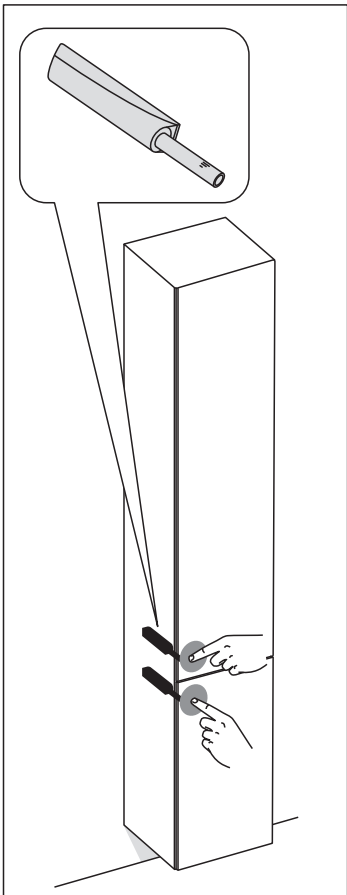

Quality of life since 1825

- SE Push open installation för badrumsmöbler
- EN Push open installation for bathroom furniture
- DK Push open kit til badeværelsesmøbler
- NO Push open for baderomsmøbler
- FI Kylpyhuonekalusteiden Push open asennus
- EE Push open süsteem vannitoamööblile
- LT "Push to open" mechanizmo vonios kambario baldui montavimo instrukcija
- LV Push open mehānisms vannas istabas mēbelēm
- RU Инструкция по установке Push Open для мебели ванной комнаты

Reservdelar  
Reservedeler  
Reservedele  
Varaosat  
Spare parts  
Varuosad  
Atsarginės dalys  
Rezerves daļas  
Запасные части

Drift & skötsel  
Drift og vedligeholdelse  
Drift og vedlikehold  
Asennus-, käyttö- ja hoito-ohjeet  
Assembly and maintenance  
Paigaldamine & hooldamine  
Montaza un kopsana  
Montavimas ir priežiūra  
Установка и уход