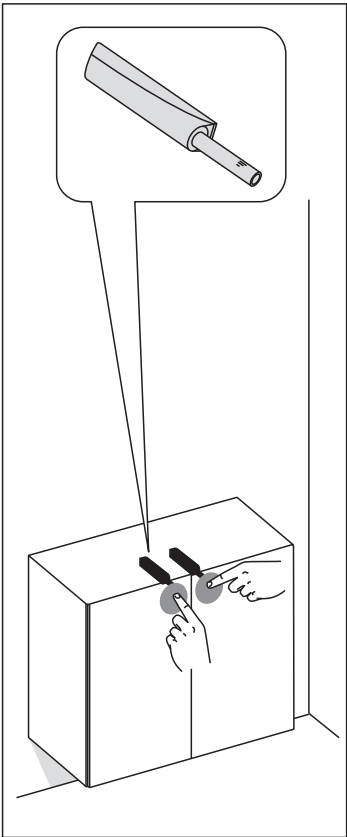

Quality of life since 1825

- SE Push open installation för badrumsmöbler
- EN Push open installation for bathroom furniture
- DK Push open kit til badeværelsesmøbler
- NO Push open for baderomsmøbler
- FI Kylpyhuonekalusteiden Push open asennus
- EE Push open süsteem vannitoamööblile
- LT "Push to open" mechanizmo vonios kambario baldui montavimo instrukcija
- LV Push open mehānisms vannas istabas mēbelēm
- RU Инструкция по установке Push Open для мебели ванной комнаты