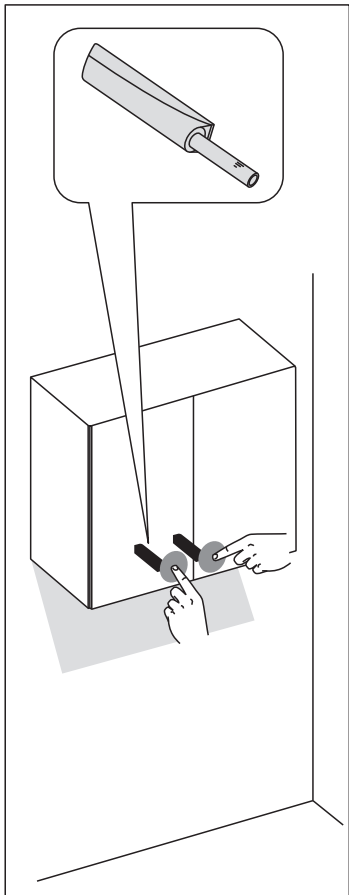

Quality of life since 1825

- SE Push open installation för badrumsmöbler
- EN Push open installation for bathroom furniture
- DK Push open kit til badeværelsesmøbler
- NO Push open for baderomsmøbler
- FI Kylpyhuonekalusteiden Push open asennus
- EE Push open süsteem vannitoamööblile
- LT "Push to open" mechanizmo vonios kambario baldui montavimo instrukcija
- LV Push open mehānisms vannas istabas mēbelēm
- RU Инструкция по установке Push Open для мебели ванной комнаты