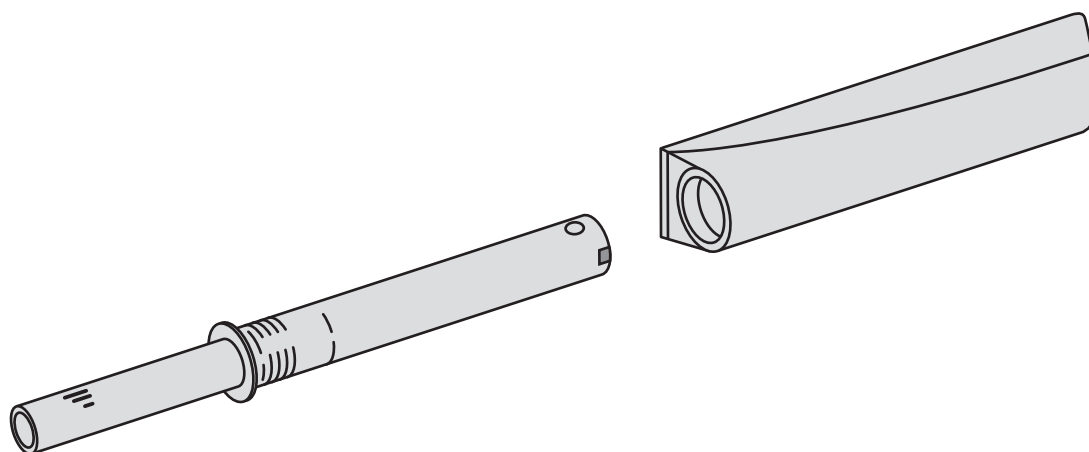

Quality of life since 1825

- SE Push open installation för badrumsmöbler
- EN Push open installation for bathroom furniture
- DK Push open kit til badeværelsesmøbler
- NO Push open for baderomsmøbler
- FI Kylpyhuonekalusteiden Push open asennus
- EE Push open süsteem vannitoamööblile
- LT "Push to open" mechanizmo vonios kambario baldui montavimo instrukcija
- LV Push open mehānisms vannas istabas mēbelēm
- RU Инструкция по установке Push Open для мебели ванной комнаты