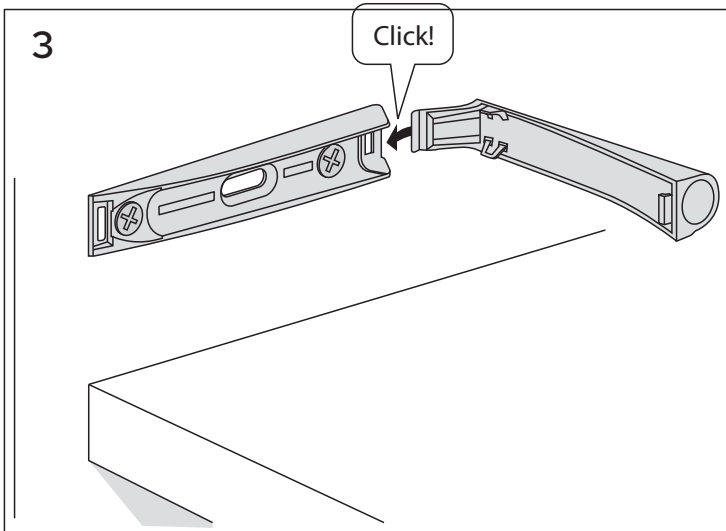

Quality of life since 1825

- SE Push open installation för badrumsmöbler
- EN Push open installation for bathroom furniture
- DK Push open kit til badeværelsesmøbler
- NO Push open for baderomsmøbler
- FI Kylpyhuonekalusteiden Push open asennus
- EE Push open süsteem vannitoamööblile
- LT "Push to open" mechanizmo vonios kambario baldui montavimo instrukcija
- LV Push open mehānisms vannas istabas mēbelēm
- RU Инструкция по установке Push Open для мебели ванной комнаты