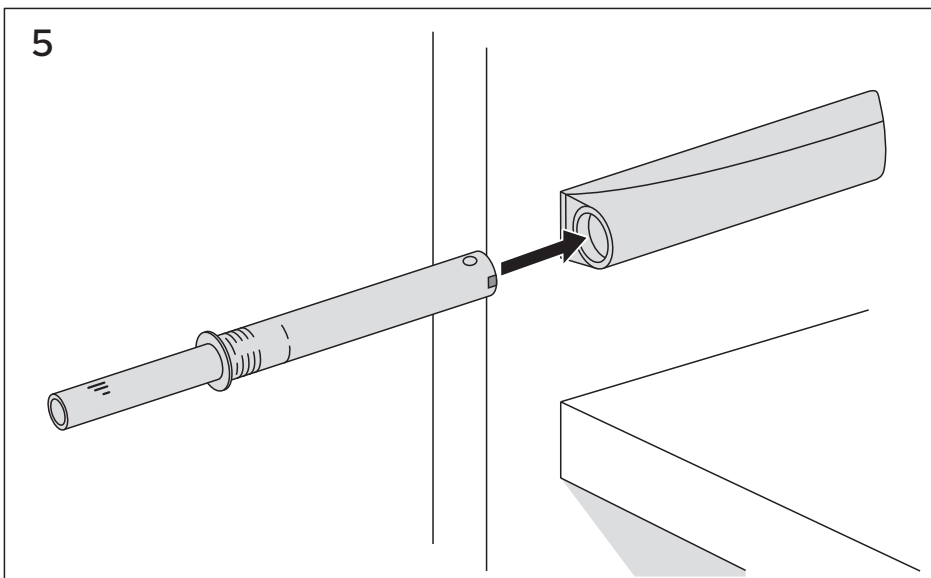

Quality of life since 1825

- SE Push open installation för badrumsmöbler
- EN Push open installation for bathroom furniture
- DK Push open kit til badeværelsesmøbler
- NO Push open for baderomsmøbler
- FI Kylpyhuonekalusteiden Push open asennus
- EE Push open süsteem vannitoamööblile
- LT "Push to open" mechanizmo vonios kambario baldui montavimo instrukcija
- LV Push open mehānisms vannas istabas mēbelēm
- RU Инструкция по установке Push Open для мебели ванной комнаты