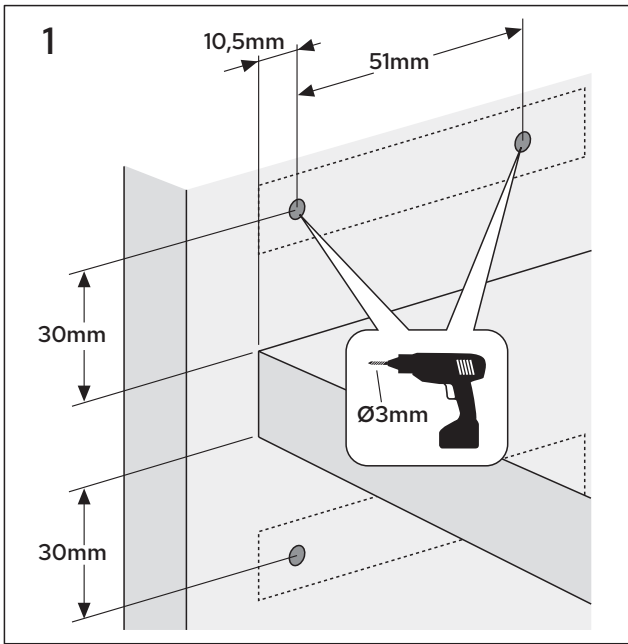

Quality of life since 1825

- SE Push open installation för badrumsmöbler
- EN Push open installation for bathroom furniture
- DK Push open kit til badeværelsesmøbler
- NO Push open for baderomsmøbler
- FI Kylpyhuonekalusteiden Push open asennus
- EE Push open süsteem vannitoamööblile
- LT "Push to open" mechanizmo vonios kambario baldui montavimo instrukcija
- LV Push open mehānisms vannas istabas mēbelēm
- RU Инструкция по установке Push Open для мебели ванной комнаты