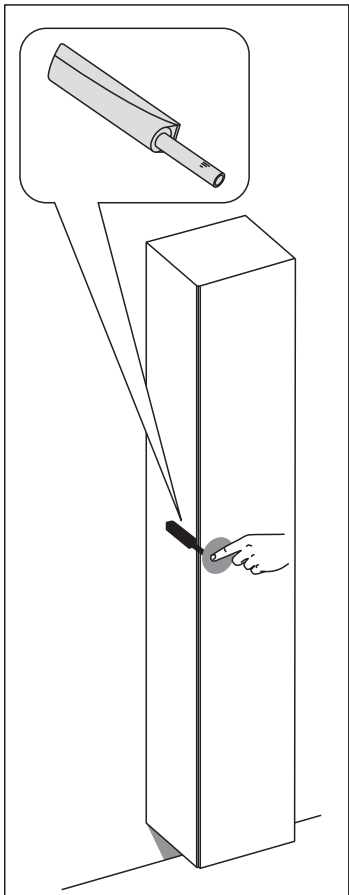

Quality of life since 1825

- SE Push open installation för badrumsmöbler
- EN Push open installation for bathroom furniture
- DK Push open kit til badeværelsesmøbler
- NO Push open for baderomsmøbler
- FI Kylpyhuonekalusteiden Push open asennus
- EE Push open süsteem vannitoamööblile
- LT "Push to open" mechanizmo vonios kambario baldui montavimo instrukcija
- LV Push open mehānisms vannas istabas mēbelēm
- RU Инструкция по установке Push Open для мебели ванной комнаты