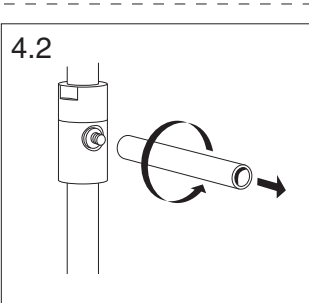

- SE Monteringsanvisning, Fast dusch. G1 och G2
 DK Monteringsvejledning, Fast hovedbrus, G1 og G2
 NO Monterings anvisning, Fast dusj ,G1 og G2
 FI Asennusohje, kiinteä yläsuihku G1 ja G2
 GB Installation instruction, Fixed overhead shower, G1 and G2
 EE Paigaldusjuhend G1 ja G2 üladaški paigaldamiseks
 LV Uzstādīšanas instrukcija, virs galvas fiksētie dušas komplekti G1 un G2
 LT Montavimo instrukcija, fiksuotas dušo komplektas su didele dušo galva, G1 ir G2
 RU Инструкция по монтажу аксессуаров коллекций G1 и G2