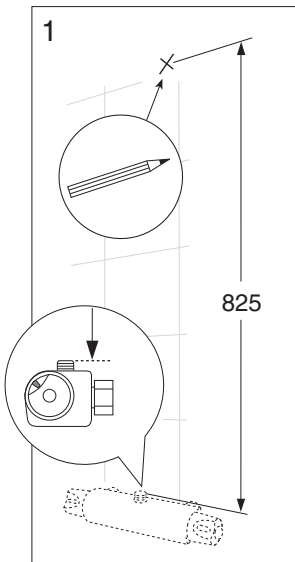

- SE Monteringsanvisning, Fast dusch. G1 och G2
 DK Monteringsvejledning, Fast hovedbrus, G1 og G2
 NO Monterings anvisning, Fast dusj ,G1 og G2
 FI Asennusohje, kiinteä yläsuihku G1 ja G2
 GB Installation instruction, Fixed overhead shower, G1 and G2
 EE Paigaldusjuhend G1 ja G2 üladaški paigaldamiseks
 LV Uzstādīšanas instrukcija, virs galvas fiksētie dušas komplekti G1 un G2
 LT Montavimo instrukcija, fiksuotas dušo komplektas su didele dušo galva, G1 ir G2
 RU Инструкция по монтажу аксессуаров коллекций G1 и G2