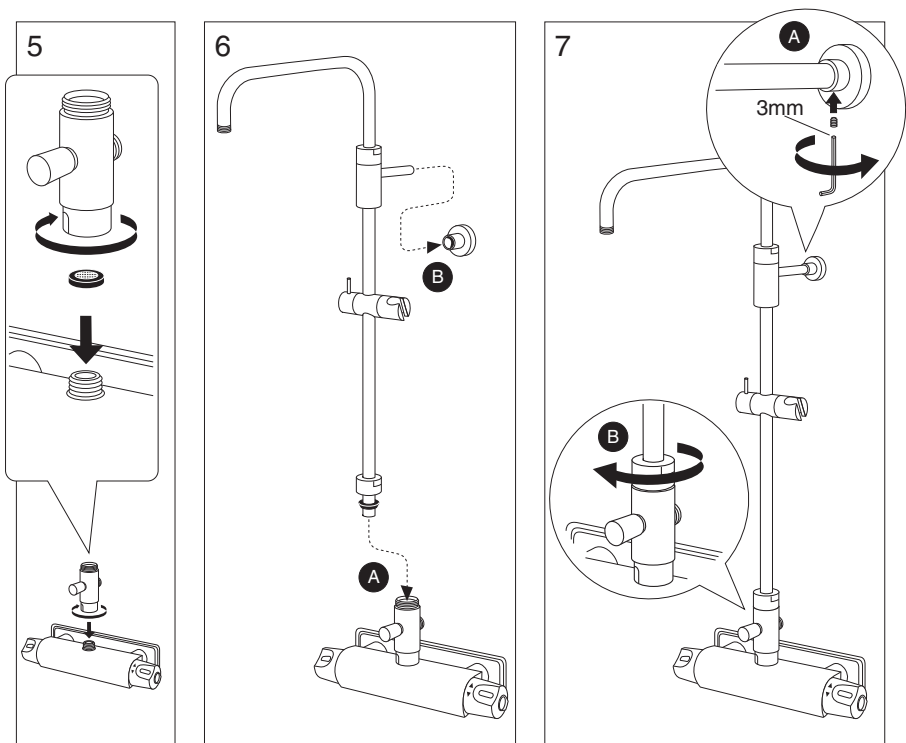

- SE Monteringsanvisning, Fast dusch. G1 och G2
 DK Monteringsvejledning, Fast hovedbrus, G1 og G2
 NO Monterings anvisning, Fast dusj ,G1 og G2
 FI Asennusohje, kiinteä yläsuihku G1 ja G2
 GB Installation instruction, Fixed overhead shower, G1 and G2
 EE Paigaldusjuhend G1 ja G2 üladaški paigaldamiseks
 LV Uzstādīšanas instrukcija, virs galvas fiksētie dušas komplekti G1 un G2
 LT Montavimo instrukcija, fiksuotas dušo komplektas su didele dušo galva, G1 ir G2
 RU Инструкция по монтажу аксессуаров коллекций G1 и G2