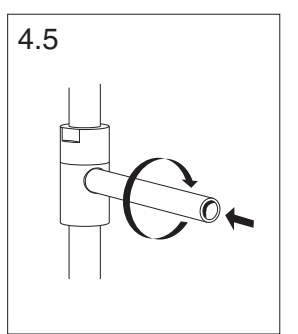

- SE Monteringsanvisning, Fast dusch. G1 och G2
 DK Monteringsvejledning, Fast hovedbrus, G1 og G2
 NO Monterings anvisning, Fast dusj ,G1 og G2
 FI Asennusohje, kiinteä yläsuihku G1 ja G2
 GB Installation instruction, Fixed overhead shower, G1 and G2
 EE Paigaldusjuhend G1 ja G2 üladaški paigaldamiseks
 LV Uzstādīšanas instrukcija, virs galvas fiksētie dušas komplekti G1 un G2
 LT Montavimo instrukcija, fiksuotas dušo komplektas su didele dušo galva, G1 ir G2
 RU Инструкция по монтажу аксессуаров коллекций G1 и G2