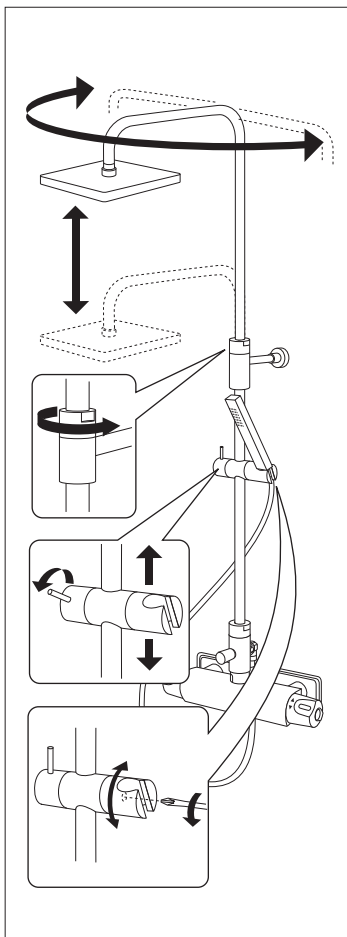

Estonia
Oy Gustavsberg AB Eesti Filiaal
Faehlmanni 6
10125 Tallinn
Phone +372 646 03 12
Fax +372 646 0313
info@gustavsberg.ee

Latvia
Oy Gustavsberg Ab parstavniecibas
Kraasta iela 68 A
LV-1019 Riga
Phone +371 272 455 11
Fax +371 272 455 19
info.latvia@gustavsberg.com