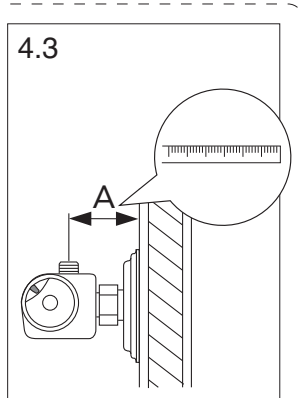

- SE Monteringsanvisning, Fast dusch. G1 och G2
 DK Monteringsvejledning, Fast hovedbrus, G1 og G2
 NO Monterings anvisning, Fast dusj ,G1 og G2
 FI Asennusohje, kiinteä yläsuihku G1 ja G2
 GB Installation instruction, Fixed overhead shower, G1 and G2
 EE Paigaldusjuhend G1 ja G2 üladaški paigaldamiseks
 LV Uzstādīšanas instrukcija, virs galvas fiksētie dušas komplekti G1 un G2
 LT Montavimo instrukcija, fiksuotas dušo komplektas su didele dušo galva, G1 ir G2
 RU Инструкция по монтажу аксессуаров коллекций G1 и G2