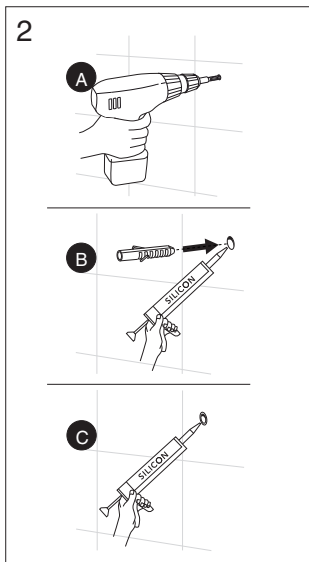

- SE Monteringsanvisning, Fast dusch. G1 och G2
 DK Monteringsvejledning, Fast hovedbrus, G1 og G2
 NO Monterings anvisning, Fast dusj ,G1 og G2
 FI Asennusohje, kiinteä yläsuihku G1 ja G2
 GB Installation instruction, Fixed overhead shower, G1 and G2
 EE Paigaldusjuhend G1 ja G2 üladaški paigaldamiseks
 LV Uzstādīšanas instrukcija, virs galvas fiksētie dušas komplekti G1 un G2
 LT Montavimo instrukcija, fiksuotas dušo komplektas su didele dušo galva, G1 ir G2
 RU Инструкция по монтажу аксессуаров коллекций G1 и G2