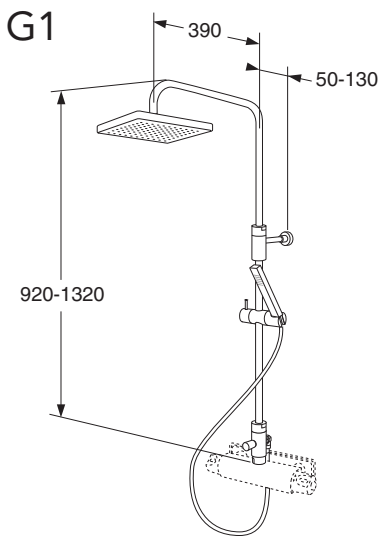

- SE Monteringsanvisning, Fast dusch. G1 och G2
 DK Monteringsvejledning, Fast hovedbrus, G1 og G2
 NO Monterings anvisning, Fast dusj ,G1 og G2
 FI Asennusohje, kiinteä yläsuihku G1 ja G2
 GB Installation instruction, Fixed overhead shower, G1 and G2
 EE Paigaldusjuhend G1 ja G2 üladaški paigaldamiseks
 LV Uzstādīšanas instrukcija, virs galvas fiksētie dušas komplekti G1 un G2
 LT Montavimo instrukcija, fiksuotas dušo komplektas su didele dušo galva, G1 ir G2
 RU Инструкция по монтажу аксессуаров коллекций G1 и G2