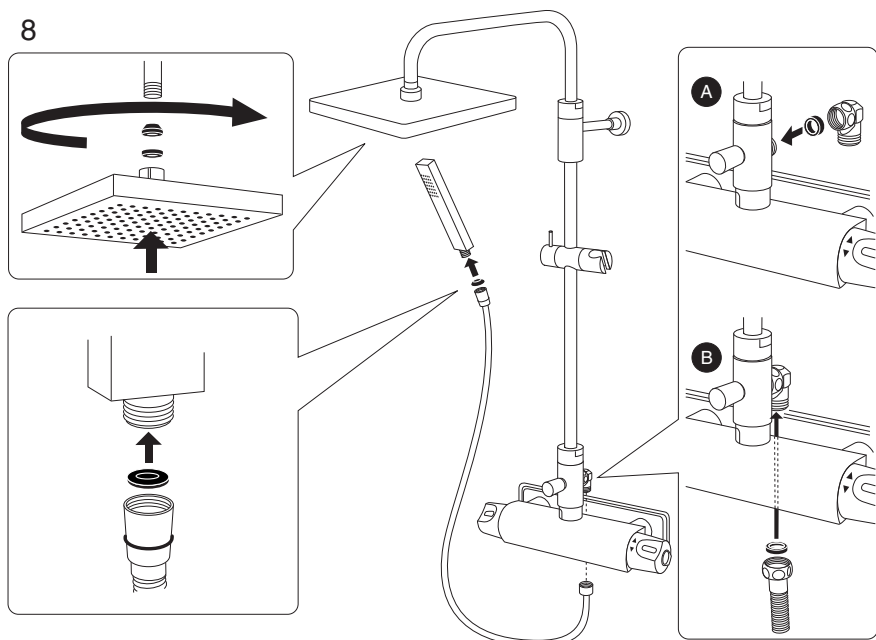

- SE Monteringsanvisning, Fast dusch. G1 och G2
 DK Monteringsvejledning, Fast hovedbrus, G1 og G2
 NO Monterings anvisning, Fast dusj ,G1 og G2
 FI Asennusohje, kiinteä yläsuihku G1 ja G2
 GB Installation instruction, Fixed overhead shower, G1 and G2
 EE Paigaldusjuhend G1 ja G2 üladaški paigaldamiseks
 LV Uzstādīšanas instrukcija, virs galvas fiksētie dušas komplekti G1 un G2
 LT Montavimo instrukcija, fiksuotas dušo komplektas su didele dušo galva, G1 ir G2
 RU Инструкция по монтажу аксессуаров коллекций G1 и G2