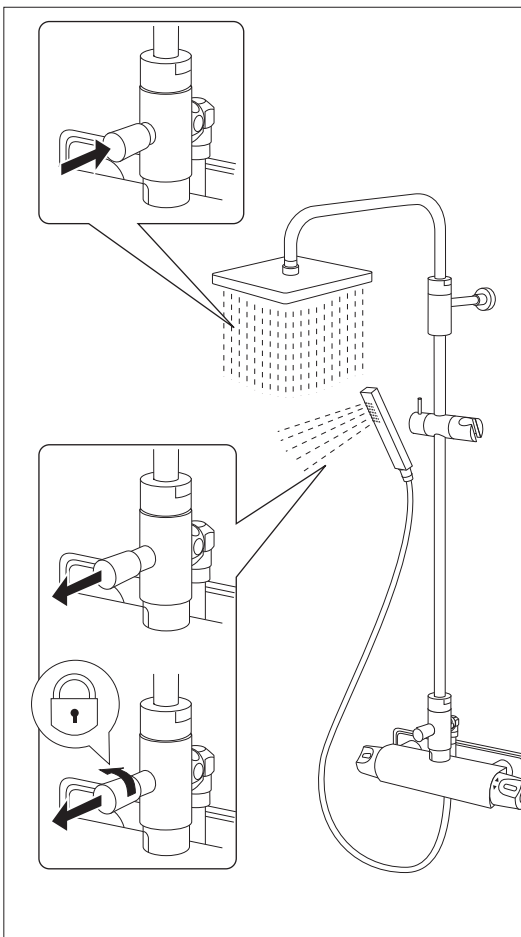

Estonia
Oy Gustavsberg AB Eesti Filiaal
Faehlmanni 6
10125 Tallinn
Phone +372 646 03 12
Fax +372 646 0313
info@gustavsberg.ee

Latvia
Oy Gustavsberg Ab parstavniecibas
Kraasta iela 68 A
LV-1019 Riga
Phone +371 272 455 11
Fax +371 272 455 19
info.latvia@gustavsberg.com