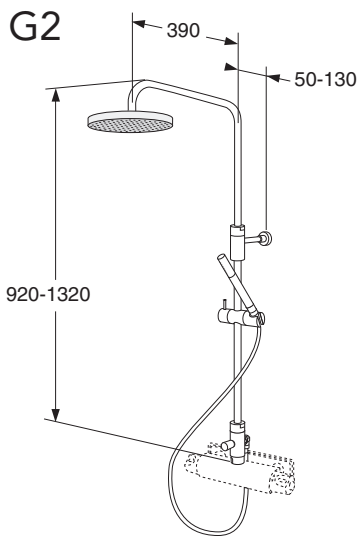

- SE Monteringsanvisning, Fast dusch. G1 och G2
 DK Monteringsvejledning, Fast hovedbrus, G1 og G2
 NO Monterings anvisning, Fast dusj ,G1 og G2
 FI Asennusohje, kiinteä yläsuihku G1 ja G2
 GB Installation instruction, Fixed overhead shower, G1 and G2
 EE Paigaldusjuhend G1 ja G2 üladaški paigaldamiseks
 LV Uzstādīšanas instrukcija, virs galvas fiksētie dušas komplekti G1 un G2
 LT Montavimo instrukcija, fiksuotas dušo komplektas su didele dušo galva, G1 ir G2
 RU Инструкция по монтажу аксессуаров коллекций G1 и G2