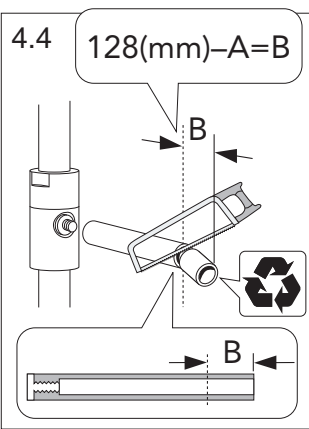

- SE Monteringsanvisning, Fast dusch. G1 och G2
 DK Monteringsvejledning, Fast hovedbrus, G1 og G2
 NO Monterings anvisning, Fast dusj ,G1 og G2
 FI Asennusohje, kiinteä yläsuihku G1 ja G2
 GB Installation instruction, Fixed overhead shower, G1 and G2
 EE Paigaldusjuhend G1 ja G2 üladaški paigaldamiseks
 LV Uzstādīšanas instrukcija, virs galvas fiksētie dušas komplekti G1 un G2
 LT Montavimo instrukcija, fiksuotas dušo komplektas su didele dušo galva, G1 ir G2
 RU Инструкция по монтажу аксессуаров коллекций G1 и G2