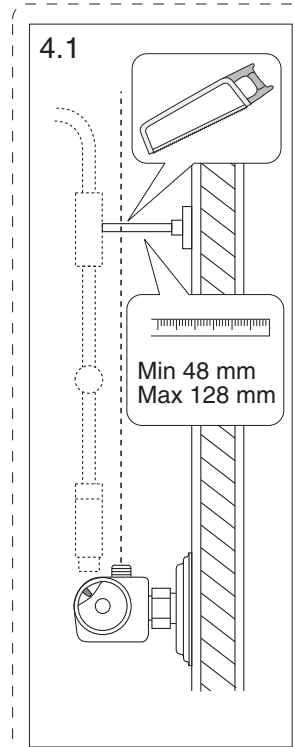

- SE Monteringsanvisning, Fast dusch. G1 och G2
 DK Monteringsvejledning, Fast hovedbrus, G1 og G2
 NO Monterings anvisning, Fast dusj ,G1 og G2
 FI Asennusohje, kiinteä yläsuihku G1 ja G2
 GB Installation instruction, Fixed overhead shower, G1 and G2
 EE Paigaldusjuhend G1 ja G2 üladaški paigaldamiseks
 LV Uzstādīšanas instrukcija, virs galvas fiksētie dušas komplekti G1 un G2
 LT Montavimo instrukcija, fiksuotas dušo komplektas su didele dušo galva, G1 ir G2
 RU Инструкция по монтажу аксессуаров коллекций G1 и G2