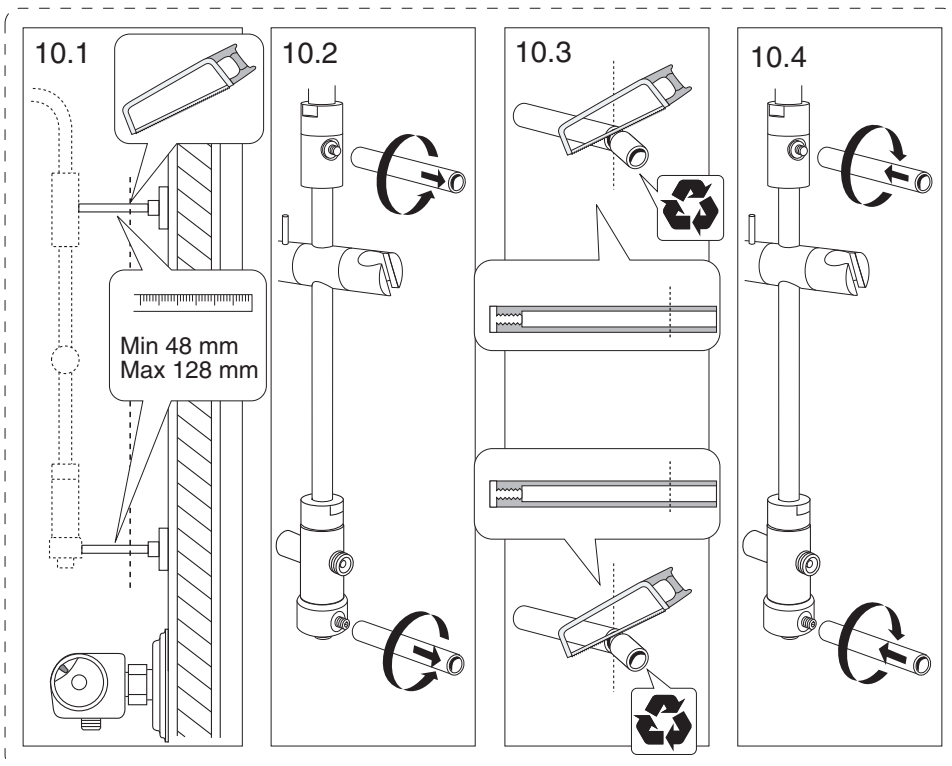

G1

G2

Denna produkt är anpassad till branschregler
Säker Vatteninstallation.
Leverantören garanterar produktens funktion
om branschreglerna och monteringsanvisningen
följs.

Sweden
Villeroy & Boch Gustavsberg AB
Box 400
134 29 Gustavsberg
Phone +46 8 570 391 00
Fax +46 8 570 320 36
info@gustavsberg.com