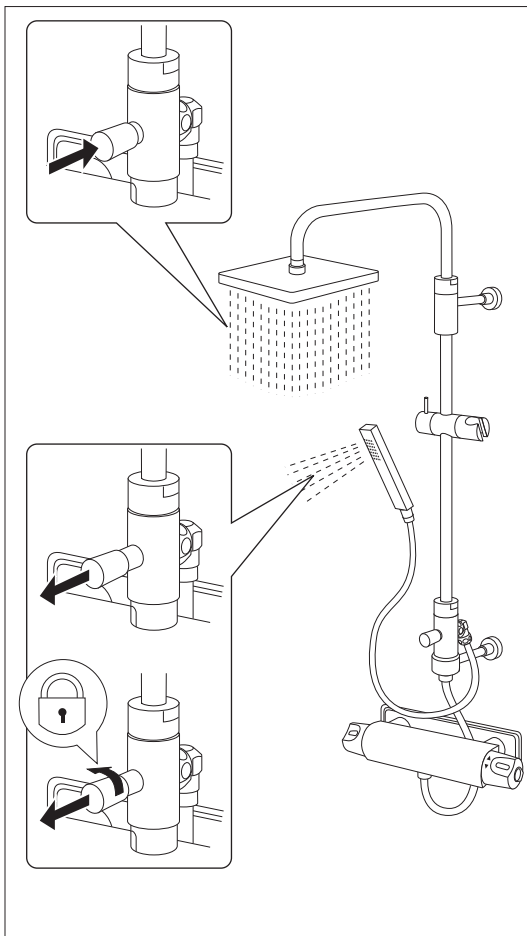

Sweden
Villeroy & Boch Gustavsberg AB
Box 400
134 29 Gustavsberg
Phone +46 8 570 391 00
Fax +46 8 570 320 36
info@gustavsberg.com

Estonia
Oy Gustavsberg AB Eesti Filiaal
Faehlmanni 6
10125 Tallinn
Phone +372 646 03 12
Fax +372 646 0313
info@gustavsberg.ee

Latvia
Oy Gustavsberg Ab parstavniecibas
Kraasta iela 68 A
LV-1019 Riga
Phone +371 272 455 11
Fax +371 272 455 19
info.latvia@gustavsberg.com