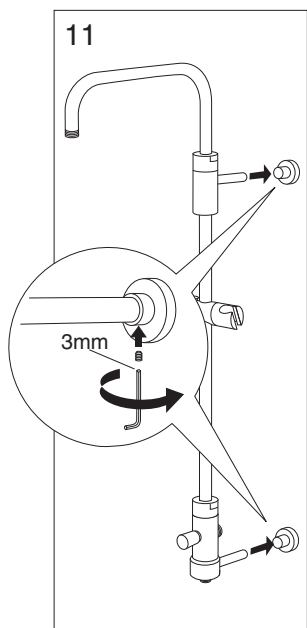

G1

G2

Denna produkt är anpassad till branschregler
Säker Vatteninstallation.
Leverantören garanterar produktens funktion
om branschreglerna och monteringsanvisningen
följs.

Sweden
Villeroy & Boch Gustavsberg AB
Box 400
134 29 Gustavsberg
Phone +46 8 570 391 00
Fax +46 8 570 320 36
info@gustavsberg.com