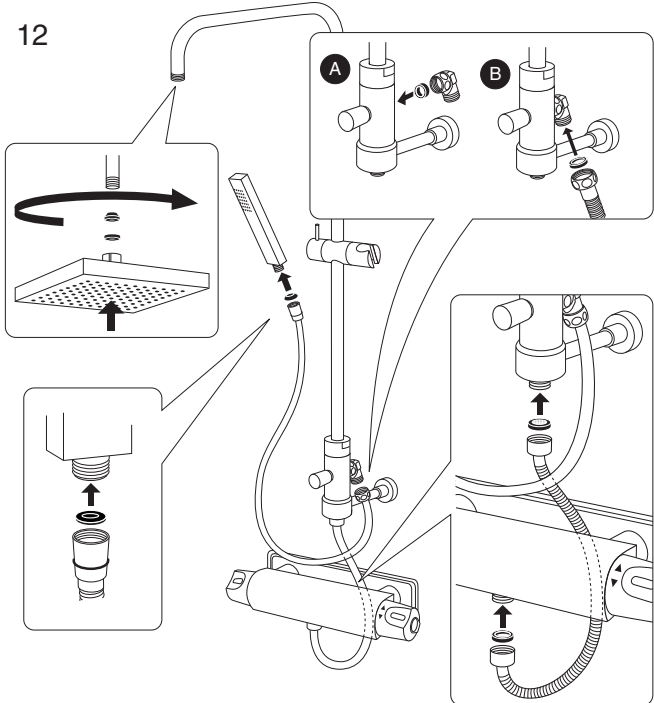

G1

G2

Denna produkt är anpassad till branschregler
Säker Vatteninstallation.
Leverantören garanterar produktens funktion
om branschreglerna och monteringsanvisningen
följs.

Sweden
Villeroy & Boch Gustavsberg AB
Box 400
134 29 Gustavsberg
Phone +46 8 570 391 00
Fax +46 8 570 320 36
info@gustavsberg.com