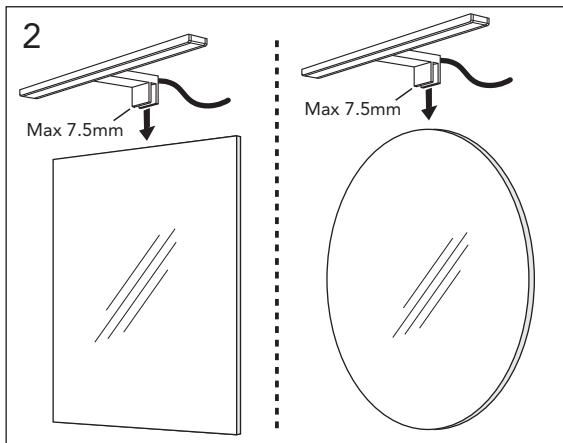

GB71GCCL30
GB71GCCL50

GB71GCCL30
GB71GCCL50

RESERVEDELAR.
RESERVEDELER.
RESERVEDELE.
VARAOSAT.
SPARE PARTS.
VARUOSAD.
ATSARGINES DALYS.
REZERVES DAŁAS.
ЗАПАШНЫЕ ЧАСТИ.

DRIFT & SKÖTSEL
DRIFT OG VEDLIGEHOÐELSE
DRIFT OG VEDLIKEHOLD
ASENNUS- KÄYTTÖ- JA HOITO-OHJEET
ASSEMBLY AND MAINTENANCE
PAIGALDAMINE & HOOLDAMINE
MONTAZA UN KOPŠANA
MONTAVIMAS IR PRIEŽIURA
УСТАНОВКА И УХОД