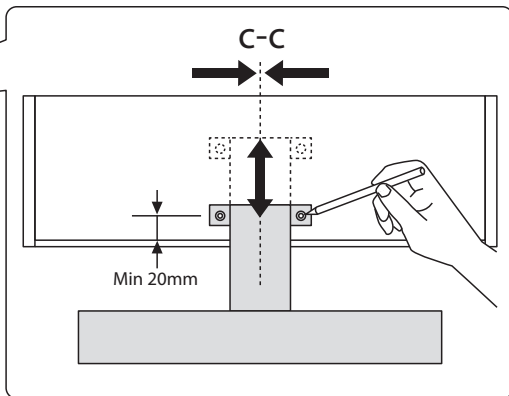

GB71GCCL30
GB71GCCL50

GB71GCCL30
GB71GCCL50

RESERVEDELAR.
RESERVEDELER.
RESERVEDELE.
VARAOSAT.
SPARE PARTS.
VARUOSAD.
ATSARGINES DALYS.
REZERVES DAŁAS.
ЗАПАШНЫЕ ЧАСТИ.

DRIFT & SKÖTSEL
DRIFT OG VEDLIGEHOÐELSE
DRIFT OG VEDLIKEHOLD
ASENNUS- KÄYTTÖ- JA HOITO-OHJEET
ASSEMBLY AND MAINTENANCE
PAIGALDAMINE & HOOLDAMINE
MONTAZA UN KOPŠANA
MONTAVIMAS IR PRIEŽIURA
УСТАНОВКА И УХОД