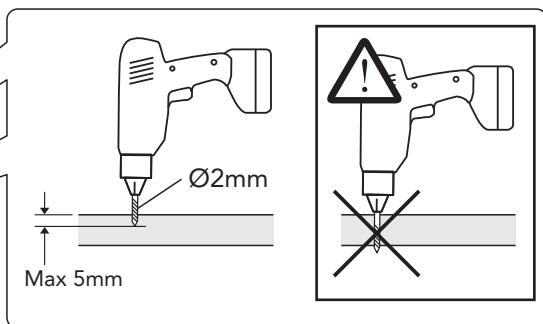

GB71GCCL30
GB71GCCL50

GB71GCCL30
GB71GCCL50

RESERVEDELAR.
RESERVEDELER.
RESERVEDELE.
VARAOSAT.
SPARE PARTS.
VARUOSAD.
ATSARGINES DALYS.
REZERVES DAŁAS.
ЗАПАШНЫЕ ЧАСТИ.

DRIFT & SKÖTSEL
DRIFT OG VEDLIGEHOÐELSE
DRIFT OG VEDLIKEHOLD
ASENNUS- KÄYTTÖ- JA HOITO-OHJEET
ASSEMBLY AND MAINTENANCE
PAIGALDAMINE & HOOLDAMINE
MONTAZA UN KOPŠANA
MONTAVIMAS IR PRIEŽIURA
УСТАНОВКА И УХОД