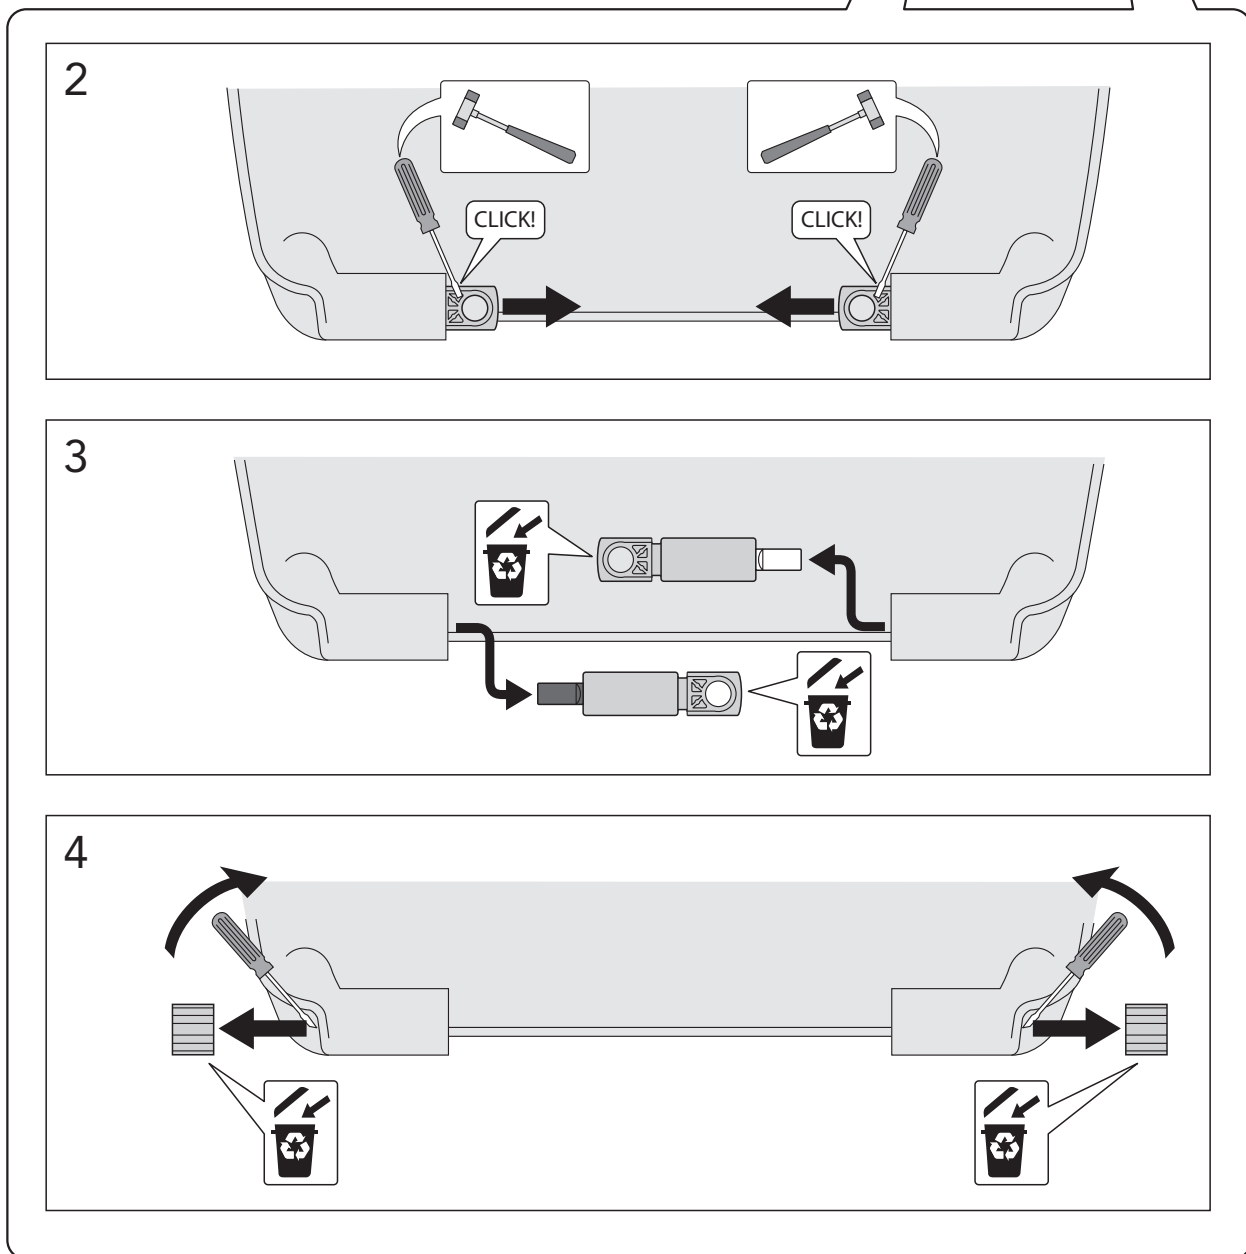

GUSTAVSBERG /
SMARTER BATHROOMS

9M26S1
 9M09S1
 9M10S1
 9M16S1
 8780S1
 8M56S1
 9M38S1

8M45S1

RESERVELAR.
RESERVEDELER.
RESERVEDELE.
VARAOSAT.
SPARE PARTS.
VARUOSAD.
ATSARGINĖS DALYS.
REZERVES DAĻAS.
ЗАПАСНЫЕ ЧАСТИ.