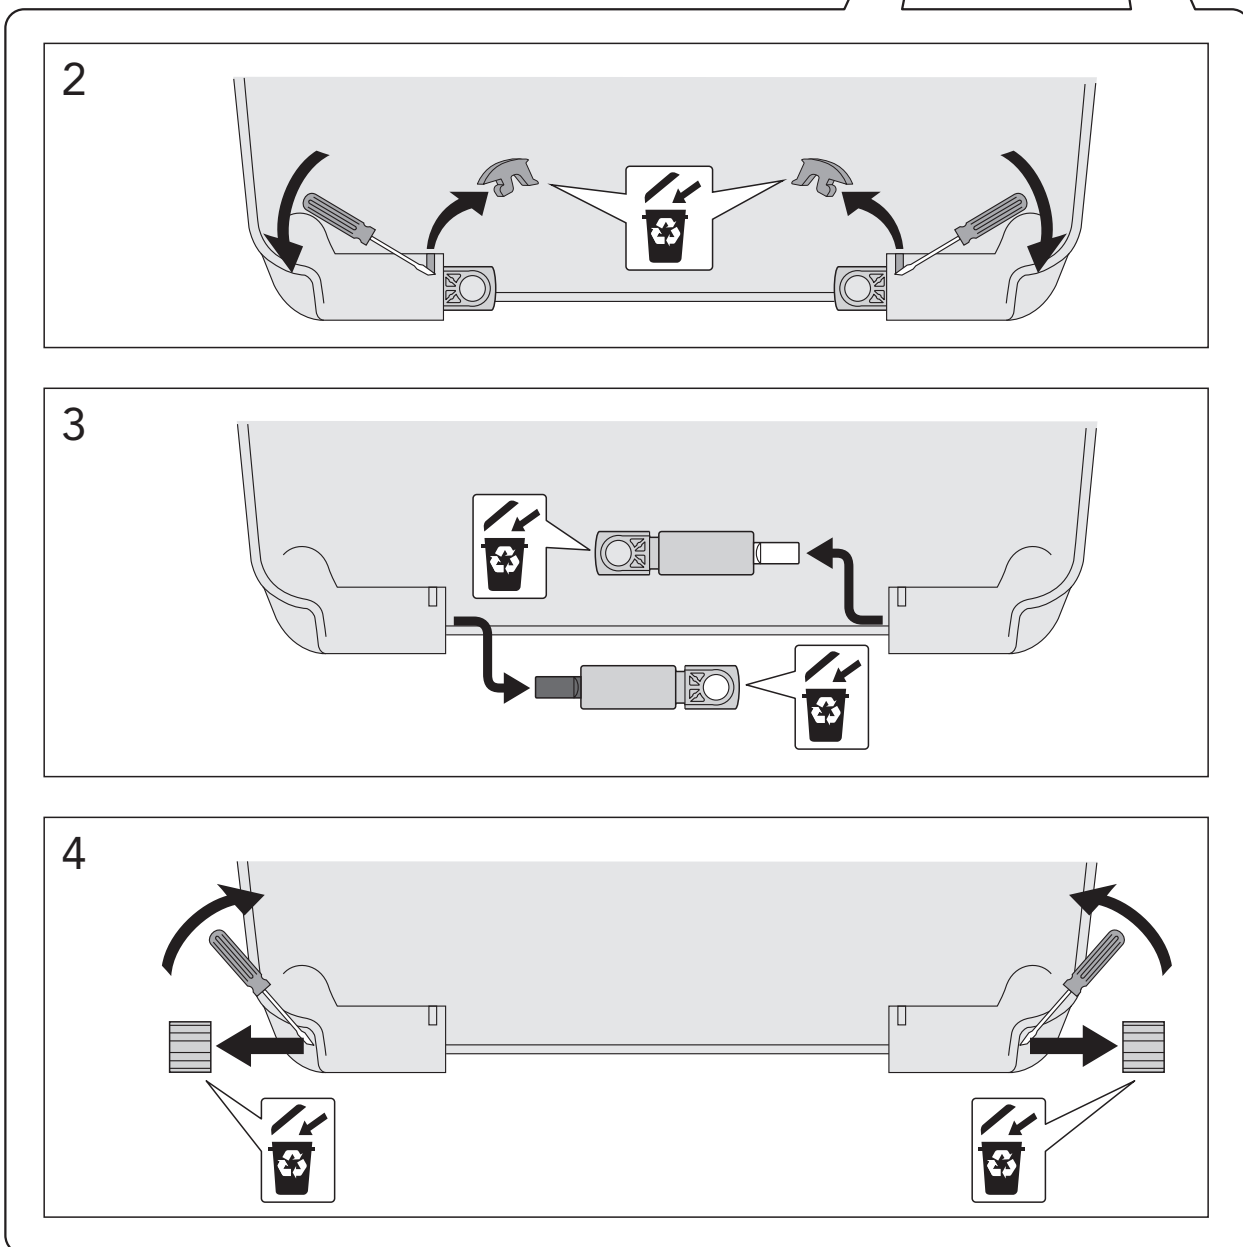

GUSTAVSBERG /
SMARTER BATHROOMS

9M26S1
 9M09S1
 9M10S1
 9M16S1
 8780S1
 8M56S1
 9M38S1

8M45S1

RESERVELAR.
RESERVEDELER.
RESERVEDELE.
VARAOSAT.
SPARE PARTS.
VARUOSAD.
ATSARGINĖS DALYS.
REZERVES DAĻAS.
ЗАПАСНЫЕ ЧАСТИ.