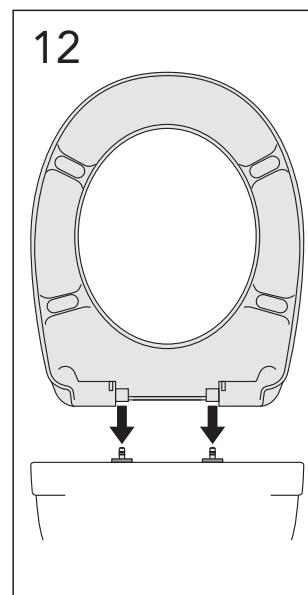

GUSTAVSBERG /
SMARTER BATHROOMS

9M26S1
 9M09S1
 9M10S1
 9M16S1
 8780S1
 8M56S1
 9M38S1

8M45S1

RESERVELAR.
RESERVEDELER.
RESERVEDELE.
VARAOSAT.
SPARE PARTS.
VARUOSAD.
ATSARGINĖS DALYS.
REZERVES DAĻAS.
ЗАПАСНЫЕ ЧАСТИ.