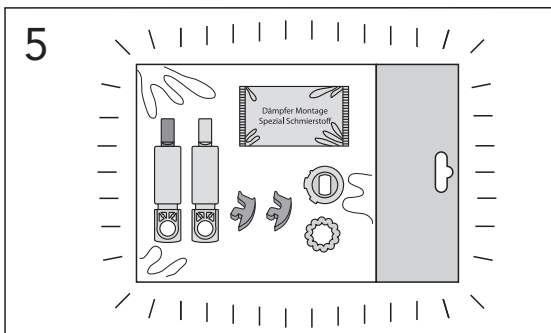

- SE UTBYTE AV SITSDÄMPARE
EN REPLACEMENT OF SEAT DAMPERS
DK UDSKIFTNING AF SÆDE DÆMPERE
NO SKIFTE SOFT CLOSE DEMPERE
FI HIDASTIMIEN VAIHTO
EE PRILL-LAUA HINGEDE VAHETUS
LT LĖTO NUSILEIDIMO MECHANIZMŲ PAKĖITIMAS
LV PODA VĀKA MEHĀNISMS
RU ЗАМЕНА МЕХАНИЗМА ПЛАВНОГО ОПУСКАНИЯ КРЫШКИ УНИТАЗА

GUSTAVSBERG /
SMARTER BATHROOMS

9M26S1
 9M09S1
 9M10S1
 9M16S1
 8780S1
 8M56S1
 9M38S1

8M45S1

RESERVELAR.
RESERVEDELER.
RESERVEDELE.
VARAOSAT.
SPARE PARTS.
VARUOSAD.
ATSARGINĖS DALYS.
REZERVES DAĻAS.
ЗАПАСНЫЕ ЧАСТИ.