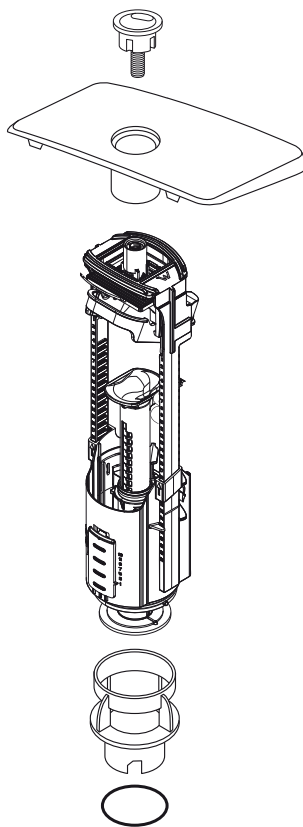

UTBYTESVENTIL U2 TILL NORDIC 390-SERIEN (1993-2002). SKANDIC (1996-2003)

REPLACEMENT VALVE U2 FOR THE NORDIC 390 SERIES (1993-2002). SKANDIC (1996-2003)

VAIHTOVENTTIILI NORDIC 390-SARJAAN (1993-2002). SKANDIC (1996-2003)

ERSTATNINGSVENTIL FOR NORDIC 390-SERIEN (1993-2002). SKANDIC (1996-2003)

ERSTATNINGSVENTIL FOR NORDIC 390-SERIEN (1993-2002). SKANDIC (1996-2003)

ASENDUSVENTIIL NORDIC 390 SEERIALE (1993-2002). SKANDIC (1996-2003)

NULEIDIMO MECHANIZMO KEITIMO NOMAINAS VENTILIS NORDIC 390 SERIJAI (1993-2002). SKANDIC (1996-2003)

MECHANIZMO KEITIMO ADAPTERIS NORDIC SERIJOS KLOZETAMS (1993-2002)

Замена сливного механизма серии Нордик 390 (1993-2002)