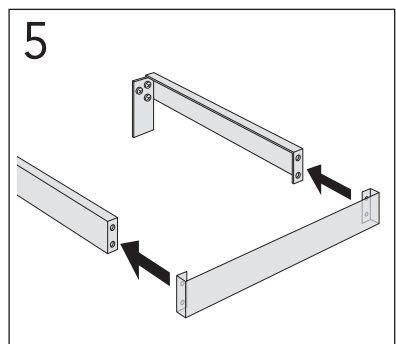

NAUTIC

LOGIC

	B
SE	500 mm
FI	500 mm
NO	570 mm
DK	500 mm

* SE. Enligt Branschregler, Säker vatteninstallation

Infästning och tätning ska ske enligt Branschregler Säker Vatteninstallation.

** Ø5mm → **SILICON**
EN 15651-3. Class XS1