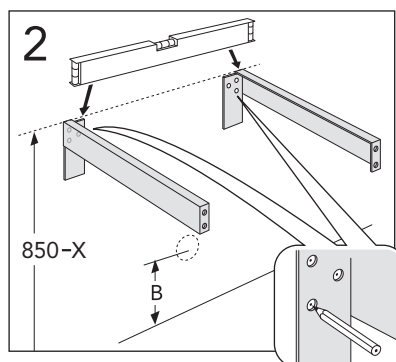

NAUTIC

LOGIC

	B
SE	500 mm
FI	500 mm
NO	570 mm
DK	500 mm

* SE. Enligt Branschregler, Säker vatteninstallation

Infästning och tätning ska ske enligt Branschregler Säker Vatteninstallation.

** Ø5mm → **SILICON**
EN 15651-3. Class XS1