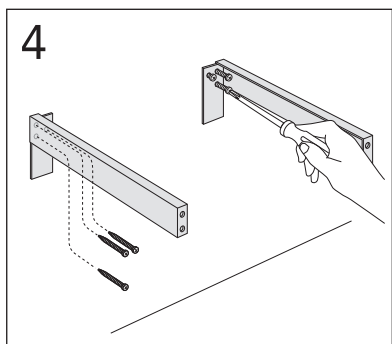

NAUTIC

LOGIC

	B
SE	500 mm
FI	500 mm
NO	570 mm
DK	500 mm

* SE. Enligt Branschregler, Säker vatteninstallation

Infästning och tätning ska ske enligt Branschregler Säker Vatteninstallation.

** Ø5mm → **SILICON**
EN 15651-3. Class XS1