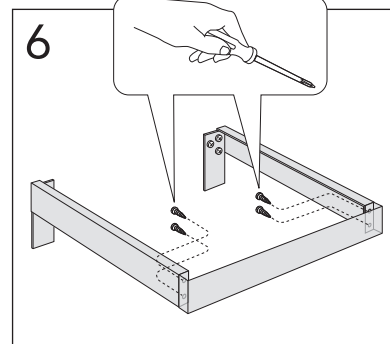

NAUTIC

LOGIC

	B
SE	500 mm
FI	500 mm
NO	570 mm
DK	500 mm

* SE. Enligt Branschregler, Säker vatteninstallation

Infästning och tätning ska ske enligt Branschregler Säker Vatteninstallation.

** Ø5mm → **SILICON**
EN 15651-3. Class XS1