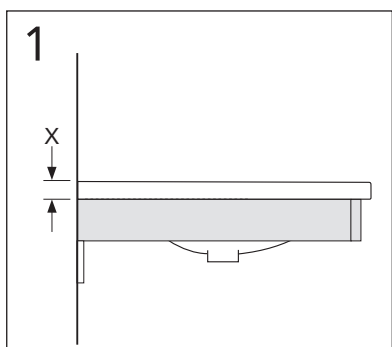

NAUTIC

LOGIC

	B
SE	500 mm
FI	500 mm
NO	570 mm
DK	500 mm

* SE. Enligt Branschregler, Säker vatteninstallation

Infästning och tätning ska ske enligt Branschregler Säker Vatteninstallation.

** Ø5mm → **SILICON**
EN 15651-3. Class XS1