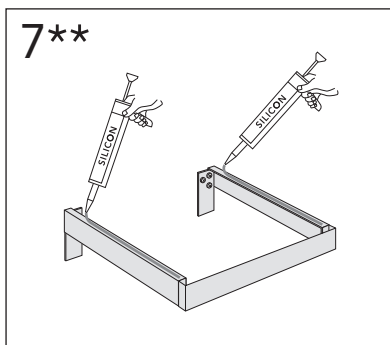

NAUTIC

LOGIC

	B
SE	500 mm
FI	500 mm
NO	570 mm
DK	500 mm

* SE. Enligt Branschregler, Säker vatteninstallation

Infästning och tätning ska ske enligt Branschregler Säker Vatteninstallation.

** Ø5mm → **SILICON**
EN 15651-3. Class XS1