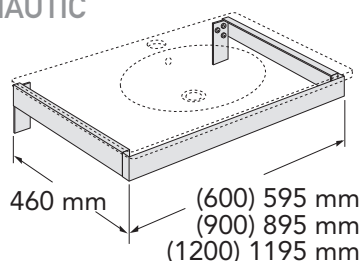

NAUTIC

LOGIC

	B
SE	500 mm
FI	500 mm
NO	570 mm
DK	500 mm

* SE. Enligt Branschregler, Säker vatteninstallation

Infästning och tätning ska ske enligt Branschregler Säker Vatteninstallation.

** Ø5mm → **SILICON**
EN 15651-3. Class XS1