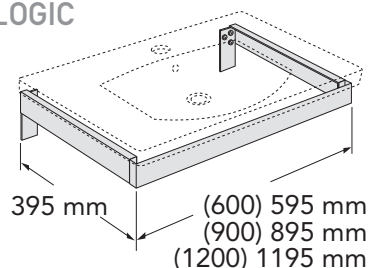

NAUTIC

LOGIC

	B
SE	500 mm
FI	500 mm
NO	570 mm
DK	500 mm

* SE. Enligt Branschregler, Säker vatteninstallation

Infästning och tätning ska ske enligt Branschregler Säker Vatteninstallation.

** Ø5mm → **SILICON**
EN 15651-3. Class XS1