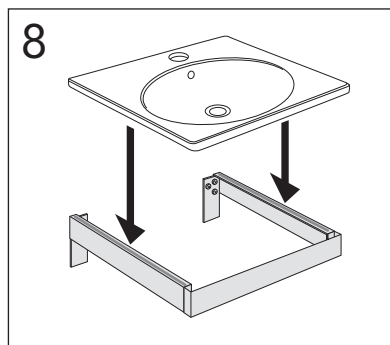

NAUTIC

LOGIC

	B
SE	500 mm
FI	500 mm
NO	570 mm
DK	500 mm

* SE. Enligt Branschregler, Säker vatteninstallation

Infästning och tätning ska ske enligt Branschregler Säker Vatteninstallation.

** Ø5mm → **SILICON**
EN 15651-3. Class XS1