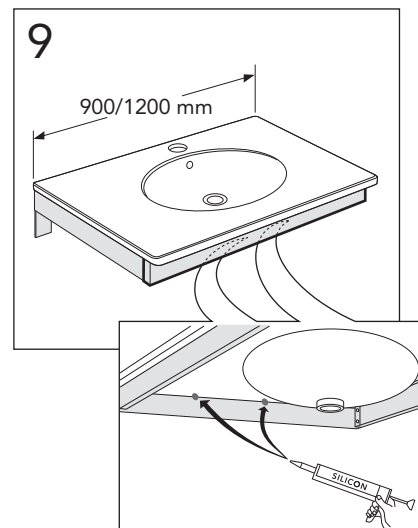

NAUTIC

LOGIC

	B
SE	500 mm
FI	500 mm
NO	570 mm
DK	500 mm

* SE. Enligt Branschregler, Säker vatteninstallation

Infästning och tätning ska ske enligt Branschregler Säker Vatteninstallation.

** Ø5mm → **SILICON**
EN 15651-3. Class XS1