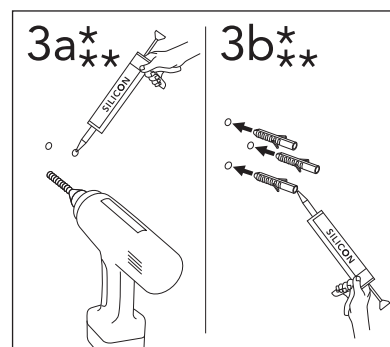

NAUTIC

LOGIC

	B
SE	500 mm
FI	500 mm
NO	570 mm
DK	500 mm

* SE. Enligt Branschregler, Säker vatteninstallation

Infästning och tätning ska ske enligt Branschregler Säker Vatteninstallation.

** Ø5mm → **SILICON**
EN 15651-3. Class XS1