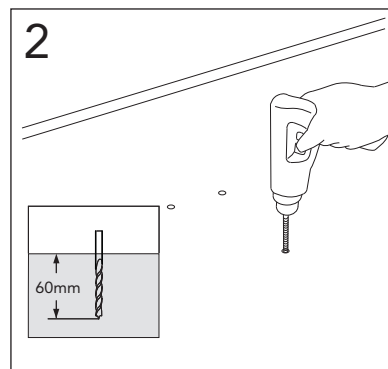

Nautic 5510

Sweden
Villeroy & Boch Gustavsberg AB
Chamottevägen 15
Box 400
134 29 Gustavsberg
Phone +46 8 570 391 00
Fax +46 8 570 320 36
info@gustavsberg.com

Norway
Villeroy & Boch Norge AS
Luhrtoppen 2
Postboks 13
1471 Lørenskog
Tlf. + 47 67 97 82 50
Faks +47 67 97 16 57
info@gustavsberg.no

Estonia
Oy Gustavsberg AB Eesti Filiaal
Faehlmanni 6
10125 Tallinn
Phone +372 646 03 12
Fax +372 646 0313
info@gustavsberg.ee

Lithuania
Oy Gustavsberg Ab Filialas
Algirdo 75
LT-03209 Vilnius
Tel: +370 (5) 246 08 10
Faksas +370 (5) 269 16 20
infolt@gustavsberg.com

Россия
Представительство Gustavsberg
127287 Москва
ул. 2-ая Хуторская д. 38А\913
Тел.: + 7 495 609 6560
Факс: + 7 495 609 6632
info.russia@gustavsberg.com

Denmark
Villeroy & Boch Danmark A/S
Vallensbækvej 26-28
2605 Brøndby
Tlf + 45 36 70 80 55
Fax + 45 36 72 08 05
info@gustavsberg.dk

Suomi/Finland
Oy Gustavsberg Ab
Laippatie 14 b
00880 Helsinki
Puh 09-32 91 88 11
Fax 09-32 91 88 50
myynti@gustavsberg.com

Latvia
Oy Gustavsberg Ab parstavniecibas
Krasta iela 68 A
LV-1019 Riga
Phone +371 272 455 11
Fax +371 272 455 19
info.latvia@gustavsberg.com

Україна
Представництво Gustavsberg
в Україні:
01030 Київ, Україна
вул. Чапаєва 4, оф.17
Тел. +38 044 493 98 68
Факс +38 044 494 98 67
info.ukraine@gustavsberg.com

Россия
Представительство Gustavsberg
в Санкт-Петербурге
ул. 9-я Советская,
д. 5, лит. А, пом.8Н.
193036 Санкт-Петербург
Тел: + 7 812 326 7896
Факс: + 7 812 326 7899
info.russia@gustavsberg.com