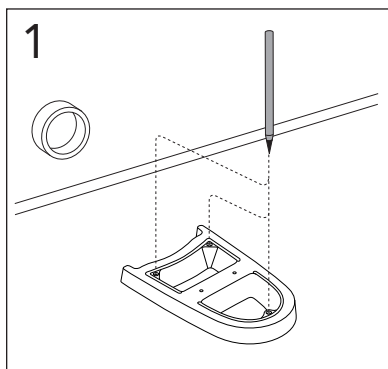

Nautic 5510

Sweden
Villeroy & Boch Gustavsberg AB
Chamottevägen 15
Box 400
134 29 Gustavsberg
Phone +46 8 570 391 00
Fax +46 8 570 320 36
info@gustavsberg.com

Norway
Villeroy & Boch Norge AS
Luhrtoppen 2
Postboks 13
1471 Lørenskog
Tlf. + 47 67 97 82 50
Faks +47 67 97 16 57
info@gustavsberg.no

Estonia
Oy Gustavsberg AB Eesti Filiaal
Faehlmanni 6
10125 Tallinn
Phone +372 646 03 12
Fax +372 646 0313
info@gustavsberg.ee

Lithuania
Oy Gustavsberg Ab Filialas
Algirdo 75
LT-03209 Vilnius
Tel: +370 (5) 246 08 10
Faksas +370 (5) 269 16 20
infolt@gustavsberg.com

Россия
Представительство Gustavsberg
127287 Москва
ул. 2-ая Хуторская д. 38А\913
Тел.: + 7 495 609 6560
Факс: + 7 495 609 6632
info.russia@gustavsberg.com

Denmark
Villeroy & Boch Danmark A/S
Vallensbækvej 26-28
2605 Brøndby
Tlf + 45 36 70 80 55
Fax + 45 36 72 08 05
info@gustavsberg.dk

Suomi/Finland
Oy Gustavsberg Ab
Laippatie 14 b
00880 Helsinki
Puh 09-32 91 88 11
Fax 09-32 91 88 50
myynti@gustavsberg.com

Latvia
Oy Gustavsberg Ab parstavniecibas
Krasta iela 68 A
LV-1019 Riga
Phone +371 272 455 11
Fax +371 272 455 19
info.latvia@gustavsberg.com

Україна
Представництво Gustavsberg
в Україні:
01030 Київ, Україна
вул. Чапаєва 4, оф.17
Тел. +38 044 493 98 68
Факс +38 044 494 98 67
info.ukraine@gustavsberg.com

Россия
Представительство Gustavsberg
в Санкт-Петербурге
ул. 9-я Советская,
д. 5, лит. А, пом.8Н.
193036 Санкт-Петербург
Тел: + 7 812 326 7896
Факс: + 7 812 326 7899
info.russia@gustavsberg.com