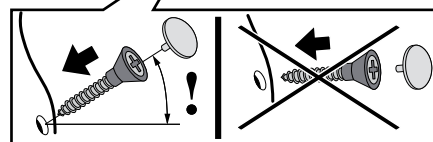

Sweden
Villeroy & Boch Gustavsberg AB
Chamottevägen 15
Box 400
134 29 Gustavsberg
Phone +46 8 570 391 00
Fax +46 8 570 320 36
info@gustavsberg.com

Norway
Villeroy & Boch Norge AS
Luhrtoppen 2
Postboks 13
1471 Lørenskog
Tlf. + 47 67 97 82 50
Faks +47 67 97 16 57
info@gustavsberg.no

Estonia
Oy Gustavsberg AB Eesti Filiaal
Faehlmanni 6
10125 Tallinn
Phone +372 646 03 12
Fax +372 646 0313
info@gustavsberg.ee

Lithuania
Oy Gustavsberg Ab Filialas
Algirdo 75
LT-03209 Vilnius
Tel: +370 (5) 246 08 10
Faksas +370 (5) 269 16 20
infolt@gustavsberg.com

Россия
Представительство Gustavsberg
127287 Москва
ул. 2-ая Хуторская д. 38А\913
Тел.: + 7 495 609 6560
Факс: + 7 495 609 6632
info.russia@gustavsberg.com

Denmark
Villeroy & Boch Danmark A/S
Vallensbækvej 26-28
2605 Brøndby
Tlf + 45 36 70 80 55
Fax + 45 36 72 08 05
info@gustavsberg.dk

Suomi/Finland
Oy Gustavsberg Ab
Laippatie 14 b
00880 Helsinki
Puh 09-32 91 88 11
Fax 09-32 91 88 50
myynti@gustavsberg.com

Latvia
Oy Gustavsberg Ab parstavniecibas
Krasta iela 68 A
LV-1019 Riga
Phone +371 272 455 11
Fax +371 272 455 19
info.latvia@gustavsberg.com

Україна
Представництво Gustavsberg
в Україні:
01030 Київ, Україна
вул. Чапаєва 4, оф.17
Тел. +38 044 493 98 68
Факс +38 044 494 98 67
info.ukraine@gustavsberg.com

Россия
Представительство Gustavsberg
в Санкт-Петербурге
ул. 9-я Советская,
д. 5, лит. А, пом.8Н.
193036 Санкт-Петербург
Тел: + 7 812 326 7896
Факс: + 7 812 326 7899
info.russia@gustavsberg.com