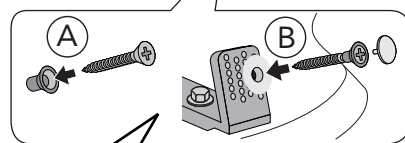

Sweden
Villeroy & Boch Gustavsberg AB
Chamottevägen 15
Box 400
134 29 Gustavsberg
Phone +46 8 570 391 00
Fax +46 8 570 320 36
info@gustavsberg.com

Norway
Villeroy & Boch Norge AS
Luhrtoppen 2
Postboks 13
1471 Lørenskog
Tlf. + 47 67 97 82 50
Faks +47 67 97 16 57
info@gustavsberg.no

Estonia
Oy Gustavsberg AB Eesti Filiaal
Faehlmanni 6
10125 Tallinn
Phone +372 646 03 12
Fax +372 646 0313
info@gustavsberg.ee

Lithuania
Oy Gustavsberg Ab Filialas
Algirdo 75
LT-03209 Vilnius
Tel: +370 (5) 246 08 10
Faksas +370 (5) 269 16 20
infolt@gustavsberg.com

Россия
Представительство Gustavsberg
127287 Москва
ул. 2-ая Хуторская д. 38А\913
Тел.: + 7 495 609 6560
Факс: + 7 495 609 6632
info.russia@gustavsberg.com

Denmark
Villeroy & Boch Danmark A/S
Vallensbækvej 26-28
2605 Brøndby
Tlf + 45 36 70 80 55
Fax + 45 36 72 08 05
info@gustavsberg.dk

Suomi/Finland
Oy Gustavsberg Ab
Laippatie 14 b
00880 Helsinki
Puh 09-32 91 88 11
Fax 09-32 91 88 50
myynti@gustavsberg.com

Latvia
Oy Gustavsberg Ab parstavniecibas
Krasta iela 68 A
LV-1019 Riga
Phone +371 272 455 11
Fax +371 272 455 19
info.latvia@gustavsberg.com

Україна
Представництво Gustavsberg
в Україні:
01030 Київ, Україна
вул. Чапаєва 4, оф.17
Тел. +38 044 493 98 68
Факс +38 044 494 98 67
info.ukraine@gustavsberg.com

Россия
Представительство Gustavsberg
в Санкт-Петербурге
ул. 9-я Советская,
д. 5, лит. А, пом.8Н.
193036 Санкт-Петербург
Тел: + 7 812 326 7896
Факс: + 7 812 326 7899
info.russia@gustavsberg.com