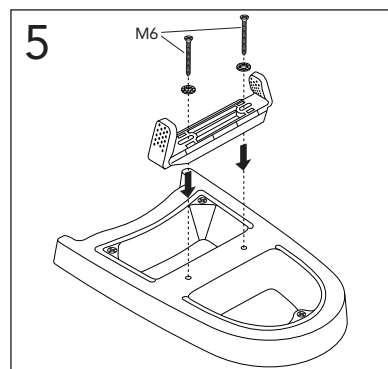

Nautic 5510

Sweden
Villeroy & Boch Gustavsberg AB
Chamottevägen 15
Box 400
134 29 Gustavsberg
Phone +46 8 570 391 00
Fax +46 8 570 320 36
info@gustavsberg.com

Norway
Villeroy & Boch Norge AS
Luhrtoppen 2
Postboks 13
1471 Lørenskog
Tlf. + 47 67 97 82 50
Faks +47 67 97 16 57
info@gustavsberg.no

Estonia
Oy Gustavsberg AB Eesti Filiaal
Faehlmanni 6
10125 Tallinn
Phone +372 646 03 12
Fax +372 646 0313
info@gustavsberg.ee

Lithuania
Oy Gustavsberg Ab Filialas
Algirdo 75
LT-03209 Vilnius
Tel: +370 (5) 246 08 10
Faksas +370 (5) 269 16 20
infolt@gustavsberg.com

Россия
Представительство Gustavsberg
127287 Москва
ул. 2-ая Хуторская д. 38А\913
Тел.: + 7 495 609 6560
Факс: + 7 495 609 6632
info.russia@gustavsberg.com

Denmark
Villeroy & Boch Danmark A/S
Vallensbækvej 26-28
2605 Brøndby
Tlf + 45 36 70 80 55
Fax + 45 36 72 08 05
info@gustavsberg.dk

Suomi/Finland
Oy Gustavsberg Ab
Laippatie 14 b
00880 Helsinki
Puh 09-32 91 88 11
Fax 09-32 91 88 50
myynti@gustavsberg.com

Latvia
Oy Gustavsberg Ab parstavniecibas
Krasta iela 68 A
LV-1019 Riga
Phone +371 272 455 11
Fax +371 272 455 19
info.latvia@gustavsberg.com

Україна
Представництво Gustavsberg
в Україні:
01030 Київ, Україна
вул. Чапаєва 4, оф.17
Тел. +38 044 493 98 68
Факс +38 044 494 98 67
info.ukraine@gustavsberg.com

Россия
Представительство Gustavsberg
в Санкт-Петербурге
ул. 9-я Советская,
д. 5, лит. А, пом.8Н.
193036 Санкт-Петербург
Тел: + 7 812 326 7896
Факс: + 7 812 326 7899
info.russia@gustavsberg.com