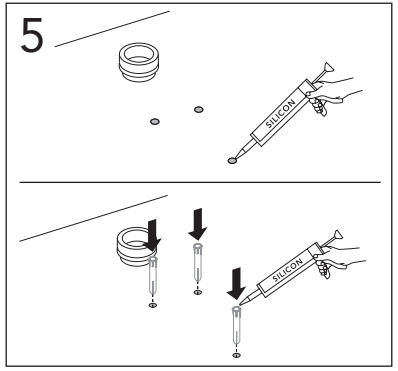

Nautic 5591