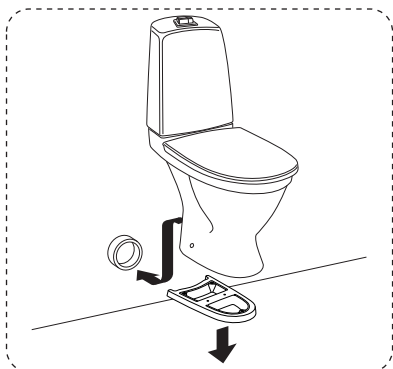

Nautic 5510

Sweden
Villeroy & Boch Gustavsberg AB
Chamottevägen 15
Box 400
134 29 Gustavsberg
Phone +46 8 570 391 00
Fax +46 8 570 320 36
info@gustavsberg.com

Norway
Villeroy & Boch Norge AS
Luhrtoppen 2
Postboks 13
1471 Lørenskog
Tlf. + 47 67 97 82 50
Faks +47 67 97 16 57
info@gustavsberg.no

Estonia
Oy Gustavsberg AB Eesti Filiaal
Faehlmanni 6
10125 Tallinn
Phone +372 646 03 12
Fax +372 646 0313
info@gustavsberg.ee

Lithuania
Oy Gustavsberg Ab Filialas
Algirdo 75
LT-03209 Vilnius
Tel: +370 (5) 246 08 10
Faksas +370 (5) 269 16 20
infolt@gustavsberg.com

Россия
Представительство Gustavsberg
127287 Москва
ул. 2-ая Хуторская д. 38А\913
Тел.: + 7 495 609 6560
Факс: + 7 495 609 6632
info.russia@gustavsberg.com

Denmark
Villeroy & Boch Danmark A/S
Vallensbækvej 26-28
2605 Brøndby
Tlf + 45 36 70 80 55
Fax + 45 36 72 08 05
info@gustavsberg.dk

Suomi/Finland
Oy Gustavsberg Ab
Laippatie 14 b
00880 Helsinki
Puh 09-32 91 88 11
Fax 09-32 91 88 50
myynti@gustavsberg.com

Latvia
Oy Gustavsberg Ab parstavniecibas
Krasta iela 68 A
LV-1019 Riga
Phone +371 272 455 11
Fax +371 272 455 19
info.latvia@gustavsberg.com

Україна
Представництво Gustavsberg
в Україні:
01030 Київ, Україна
вул. Чапаєва 4, оф.17
Тел. +38 044 493 98 68
Факс +38 044 494 98 67
info.ukraine@gustavsberg.com

Россия
Представительство Gustavsberg
в Санкт-Петербурге
ул. 9-я Советская,
д. 5, лит. А, пом.8Н.
193036 Санкт-Петербург
Тел: + 7 812 326 7896
Факс: + 7 812 326 7899
info.russia@gustavsberg.com