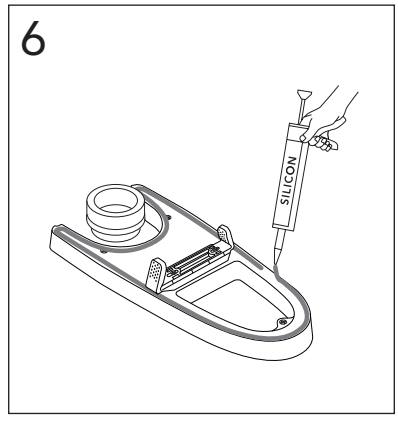

Nautic 5500