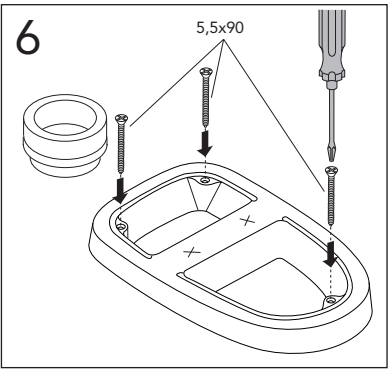

Nautic 5591