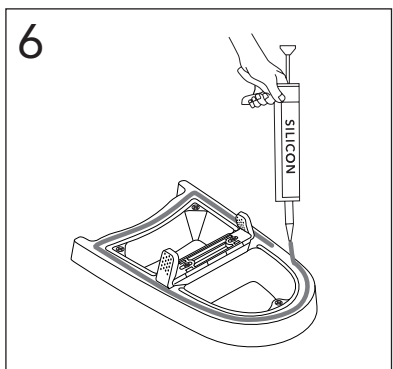

Nautic 5510

Sweden
Villeroy & Boch Gustavsberg AB
Chamottevägen 15
Box 400
134 29 Gustavsberg
Phone +46 8 570 391 00
Fax +46 8 570 320 36
info@gustavsberg.com

Norway
Villeroy & Boch Norge AS
Luhrtoppen 2
Postboks 13
1471 Lørenskog
Tlf. + 47 67 97 82 50
Faks +47 67 97 16 57
info@gustavsberg.no

Estonia
Oy Gustavsberg AB Eesti Filiaal
Faehlmanni 6
10125 Tallinn
Phone +372 646 03 12
Fax +372 646 0313
info@gustavsberg.ee

Lithuania
Oy Gustavsberg Ab Filialas
Algirdo 75
LT-03209 Vilnius
Tel: +370 (5) 246 08 10
Faksas +370 (5) 269 16 20
infolt@gustavsberg.com

Россия
Представительство Gustavsberg
127287 Москва
ул. 2-ая Хуторская д. 38А\913
Тел.: + 7 495 609 6560
Факс: + 7 495 609 6632
info.russia@gustavsberg.com

Denmark
Villeroy & Boch Danmark A/S
Vallensbækvej 26-28
2605 Brøndby
Tlf + 45 36 70 80 55
Fax + 45 36 72 08 05
info@gustavsberg.dk

Suomi/Finland
Oy Gustavsberg Ab
Laippatie 14 b
00880 Helsinki
Puh 09-32 91 88 11
Fax 09-32 91 88 50
myynti@gustavsberg.com

Latvia
Oy Gustavsberg Ab parstavniecibas
Krasta iela 68 A
LV-1019 Riga
Phone +371 272 455 11
Fax +371 272 455 19
info.latvia@gustavsberg.com

Україна
Представництво Gustavsberg
в Україні:
01030 Київ, Україна
вул. Чапаєва 4, оф.17
Тел. +38 044 493 98 68
Факс +38 044 494 98 67
info.ukraine@gustavsberg.com

Россия
Представительство Gustavsberg
в Санкт-Петербурге
ул. 9-я Советская,
д. 5, лит. А, пом.8Н.
193036 Санкт-Петербург
Тел: + 7 812 326 7896
Факс: + 7 812 326 7899
info.russia@gustavsberg.com