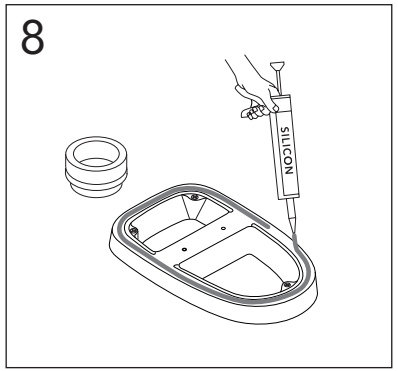

Nautic 5591