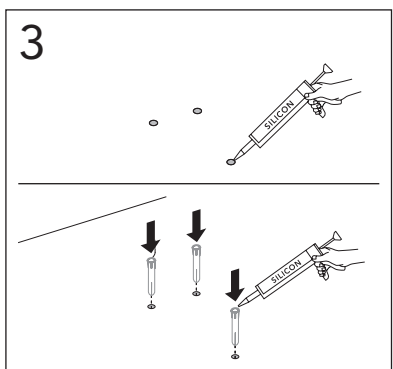

5500

5591

5510

Nautic 5500

Nautic 5591

Nautic 5510

Sweden
Villeroy & Boch Gustavsberg AB
Chamottevägen 15
Box 400
134 29 Gustavsberg
Phone +46 8 570 391 00
Fax +46 8 570 320 36
info@gustavsberg.com

Norway
Villeroy & Boch Norge AS
Luhrtoppen 2
Postboks 13
1471 Lørenskog
Tlf. + 47 67 97 82 50
Faks +47 67 97 16 57
info@gustavsberg.no