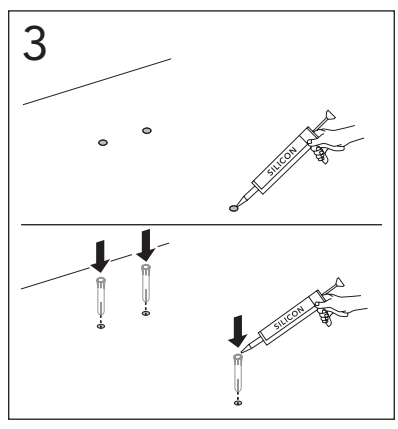

Nautic 5500