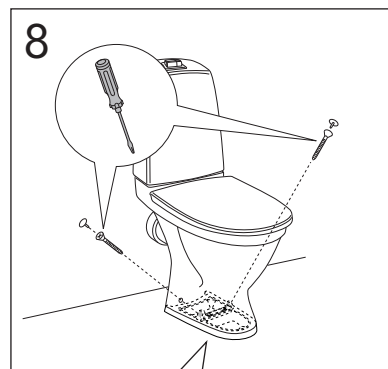

Nautic 5510

Sweden
Villeroy & Boch Gustavsberg AB
Chamottevägen 15
Box 400
134 29 Gustavsberg
Phone +46 8 570 391 00
Fax +46 8 570 320 36
info@gustavsberg.com

Norway
Villeroy & Boch Norge AS
Luhrtoppen 2
Postboks 13
1471 Lørenskog
Tlf. + 47 67 97 82 50
Faks +47 67 97 16 57
info@gustavsberg.no

Estonia
Oy Gustavsberg AB Eesti Filiaal
Faehlmanni 6
10125 Tallinn
Phone +372 646 03 12
Fax +372 646 0313
info@gustavsberg.ee

Lithuania
Oy Gustavsberg Ab Filialas
Algirdo 75
LT-03209 Vilnius
Tel: +370 (5) 246 08 10
Faksas +370 (5) 269 16 20
infolt@gustavsberg.com

Россия
Представительство Gustavsberg
127287 Москва
ул. 2-ая Хуторская д. 38А\913
Тел.: + 7 495 609 6560
Факс: + 7 495 609 6632
info.russia@gustavsberg.com

Denmark
Villeroy & Boch Danmark A/S
Vallensbækvej 26-28
2605 Brøndby
Tlf + 45 36 70 80 55
Fax + 45 36 72 08 05
info@gustavsberg.dk

Suomi/Finland
Oy Gustavsberg Ab
Laippatie 14 b
00880 Helsinki
Puh 09-32 91 88 11
Fax 09-32 91 88 50
myynti@gustavsberg.com

Latvia
Oy Gustavsberg Ab parstavniecibas
Krasta iela 68 A
LV-1019 Riga
Phone +371 272 455 11
Fax +371 272 455 19
info.latvia@gustavsberg.com

Україна
Представництво Gustavsberg
в Україні:
01030 Київ, Україна
вул. Чапаєва 4, оф.17
Тел. +38 044 493 98 68
Факс +38 044 494 98 67
info.ukraine@gustavsberg.com

Россия
Представительство Gustavsberg
в Санкт-Петербурге
ул. 9-я Советская,
д. 5, лит. А, пом.8Н.
193036 Санкт-Петербург
Тел: + 7 812 326 7896
Факс: + 7 812 326 7899
info.russia@gustavsberg.com