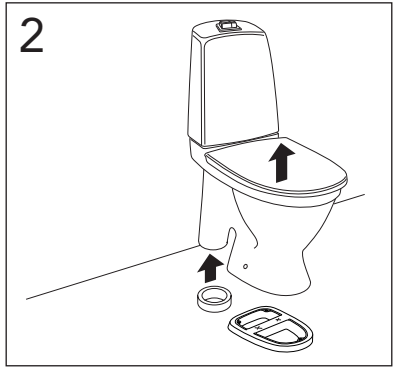

Nautic 5591