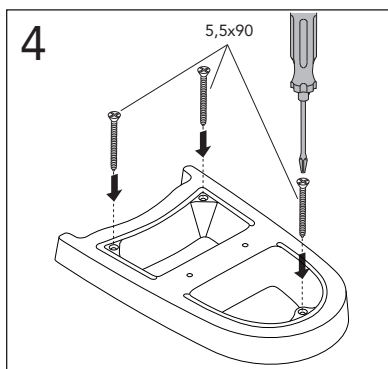

Nautic 5510

Sweden
Villeroy & Boch Gustavsberg AB
Chamottevägen 15
Box 400
134 29 Gustavsberg
Phone +46 8 570 391 00
Fax +46 8 570 320 36
info@gustavsberg.com

Norway
Villeroy & Boch Norge AS
Luhrtoppen 2
Postboks 13
1471 Lørenskog
Tlf. + 47 67 97 82 50
Faks +47 67 97 16 57
info@gustavsberg.no

Estonia
Oy Gustavsberg AB Eesti Filiaal
Faehlmanni 6
10125 Tallinn
Phone +372 646 03 12
Fax +372 646 0313
info@gustavsberg.ee

Lithuania
Oy Gustavsberg Ab Filialas
Algirdo 75
LT-03209 Vilnius
Tel: +370 (5) 246 08 10
Faksas +370 (5) 269 16 20
infolt@gustavsberg.com

Россия
Представительство Gustavsberg
127287 Москва
ул. 2-ая Хуторская д. 38А\913
Тел.: + 7 495 609 6560
Факс: + 7 495 609 6632
info.russia@gustavsberg.com

Denmark
Villeroy & Boch Danmark A/S
Vallensbækvej 26-28
2605 Brøndby
Tlf + 45 36 70 80 55
Fax + 45 36 72 08 05
info@gustavsberg.dk

Suomi/Finland
Oy Gustavsberg Ab
Laippatie 14 b
00880 Helsinki
Puh 09-32 91 88 11
Fax 09-32 91 88 50
myynti@gustavsberg.com

Latvia
Oy Gustavsberg Ab parstavniecibas
Krasta iela 68 A
LV-1019 Riga
Phone +371 272 455 11
Fax +371 272 455 19
info.latvia@gustavsberg.com

Україна
Представництво Gustavsberg
в Україні:
01030 Київ, Україна
вул. Чапаєва 4, оф.17
Тел. +38 044 493 98 68
Факс +38 044 494 98 67
info.ukraine@gustavsberg.com

Россия
Представительство Gustavsberg
в Санкт-Петербурге
ул. 9-я Советская,
д. 5, лит. А, пом.8Н.
193036 Санкт-Петербург
Тел: + 7 812 326 7896
Факс: + 7 812 326 7899
info.russia@gustavsberg.com