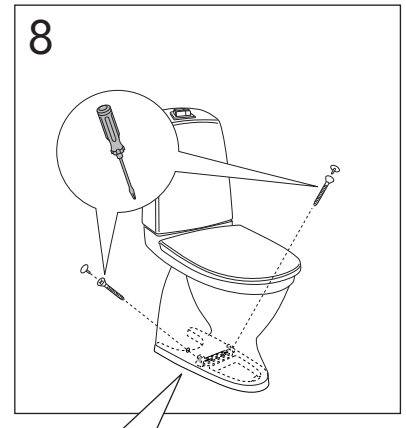

Nautic 5500