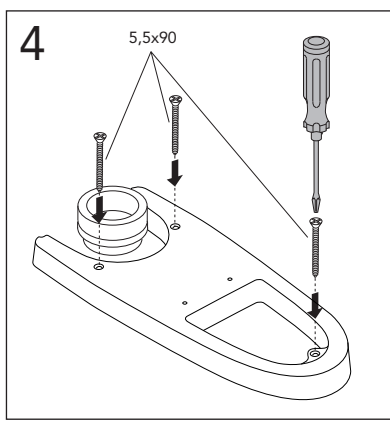

Nautic 5500