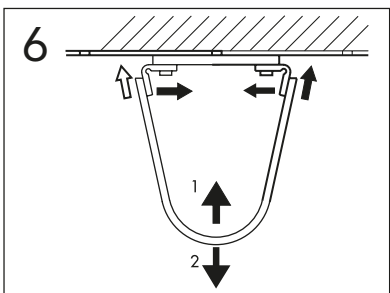

B
SE	500 mm
FI	500 mm
NO	570 mm
DK	550 mm

A MEMBER OF THE
VILLEROY & BOCH GROUP

Sweden
Villeroy & Boch Gustavsberg AB
Box 400
134 29 Gustavsberg
Phone +46 8 570 391 00
info@gustavsberg.com

Norway
Villeroy & Boch Norge AS
Luhtoppen 2
Postboks 13
1471 Lørenskog
Tlf. + 47 67 97 82 50
info.norway@gustavsberg.no

Estonia
Villeroy & Boch Gustavsberg Oy Eesti Filiaal
F. R. Faehlmanni 6
10125 Tallinn
Telefon + 372 646 0312
E-mail: info@gustavsberg.ee

Lithuania
Villeroy & Boch Gustavsberg Oy Filialas
Maironio 25-23,
Vilnius LT-01125
Tel.: +370 5 2460811
Elpaštas: info@gustavsberg.com

Russia
ООО "Виллерой и Бох"
127287 Москва
ул. 2я Хуторская, д.38А/9
Тел.: +7 495 609 6560
info.russia@gustavsberg.com

Denmark
Villeroy & Boch Danmark A/S
Hvidsværmervej 165 G
2610 Rodovre
Tlf + 45 36 70 80 55
info@gustavsberg.dk

Suomi/Finland
Villeroy & Boch Gustavsberg Oy
Laippatie 14 b
00880 Helsinki
Puh 09 329 18 811
myynti@gustavsberg.com

Latvia
Villeroy & Boch Gustavsberg Oy parstavnieciba Latvija
Kraista iela 68 A
LV - 1019 Riga, Latvija
Tālrunis: +371 6724 5511
e-pasts: info.latvia@gustavsberg.com

Україна
Представництво Villeroy & Boch Gustavsberg в Україні
вул. Богдана Хмельницького 17/52а, оф. 401а,
м. Київ, 01030
тел: +38044 493 98 68
info@gustavsberg.kiev.ua

Czech Republic / Slovakia
Villeroy & Boch Czech s.r.o
Tůrkova 2319/5b
149 00 Praha 4 - Chodov
Czech Republic
Tel: +420 271 001 647
info-cz@villeroy-boch.com