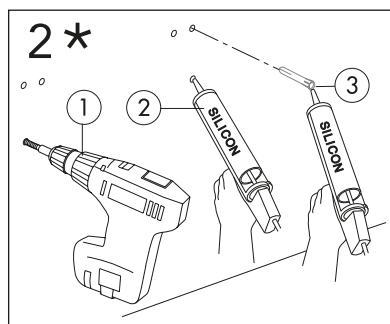

- SE MONTERINGSANVISNING ARTIC TVÄTTSTÄLL  
DK MONTERINGSVEJLEDNING ARTIC HÅNDVASK  
NO MONTERINGSANVISNING ARTIC SERVANT  
FI PESUALLAS ASENNUSOHJEET ARTIC  
GB INSTALLATION INSTRUCTIONS ARTIC WASHBASIN  
EE PAIGALDUSJUHISED VALAMUTELE  
LV UZSTĀDĪŠANAS INSTRUKCIJA IZLIETNĒM ARTIC  
LT PRAUSTUVO MONTAVIMO INSTRUKCIJA ARTIC  
RU ИНСТРУКЦИЯ ПО МОНТАЖУ РАКОВИНЫ ARTIC

	B
SE	500 mm
FI	500 mm
NO	570 mm
DK	550 mm

Model	L	c-c
4450	260	360
4550	260	460
4600	260	510
4650	260	560

**\* SE. Enligt Branschregler, Säker vatteninstallation**

Kraven på infästning och tätning gäller i våtzon. Alla skruvinfästningar ska göras i massiv konstruktion, t ex i betong, i regler eller i särskild konstruktionsdetalj. Skruvinfästningar får inte göras enbart i golv- eller väggskiva.