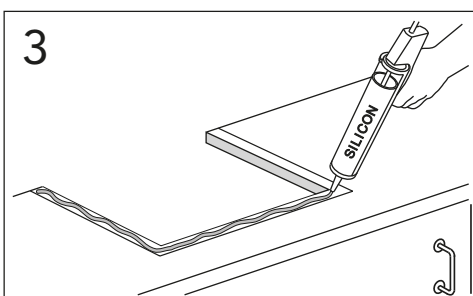

B
SE	500 mm
FI	500 mm
NO	570 mm
DK	550 mm

A MEMBER OF THE
VILLEROY & BOCH GROUP

Sweden
Villeroy & Boch Gustavsberg AB
Box 400
134 29 Gustavsberg
Phone +46 8 570 391 00
info@gustavsberg.com

Norway
Villeroy & Boch Norge AS
Luhtoppen 2
Postboks 13
1471 Lørenskog
Tlf. + 47 67 97 82 50
info.norway@gustavsberg.no

Estonia
Villeroy & Boch Gustavsberg Oy Eesti Filiaal
F. R. Faehlmanni 6
10125 Tallinn
Telefon + 372 646 0312
E-mail: info@gustavsberg.ee

Lithuania
Villeroy & Boch Gustavsberg Oy Filialas
Maironio 25-23,
Vilnius LT-01125
Tel.: +370 5 2460811
Elpaštas: info@gustavsberg.com

Russia
ООО "Виллерой и Бох"
127287 Москва
ул. 2я Хуторская, д.38А/9
Тел.: +7 495 609 6560
info.russia@gustavsberg.com

Denmark
Villeroy & Boch Danmark A/S
Hvidsværmervej 165 G
2610 Rodovre
Tlf + 45 36 70 80 55
info@gustavsberg.dk

Suomi/Finland
Villeroy & Boch Gustavsberg Oy
Laippatie 14 b
00880 Helsinki
Puh 09 329 18 811
myynti@gustavsberg.com

Latvia
Villeroy & Boch Gustavsberg Oy parstavnieciba Latvija
Kraista iela 68 A
LV - 1019 Riga, Latvija
Tālrunis: +371 6724 5511
e-pasts: info.latvia@gustavsberg.com

Україна
Представництво Villeroy & Boch Gustavsberg в Україні
вул. Богдана Хмельницького 17/52а, оф. 401а,
м. Київ, 01030
тел: +38044 493 98 68
info@gustavsberg.kiev.ua

Czech Republic / Slovakia
Villeroy & Boch Czech s.r.o
Tůrkova 2319/5b
149 00 Praha 4 - Chodov
Czech Republic
Tel: +420 271 001 647
info-cz@villeroy-boch.com