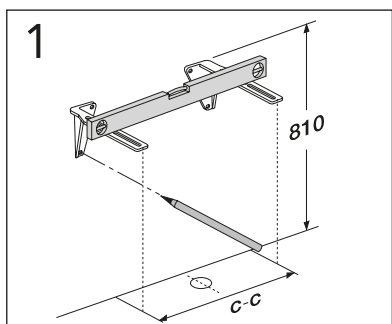

	B
SE	500 mm
FI	500 mm
NO	570 mm
DK	550 mm

Model	L	c-c
4450	260	360
4550	260	460
4600	260	510
4650	260	560

**\* SE. Enligt Branschregler, Säker vatteninstallation**

Kraven på infästning och tätning gäller i våtzon. Alla skruvinfästningar ska göras i massiv konstruktion, t ex i betong, i regler eller i särskild konstruktionsdetalj. Skruvinfästningar får inte göras enbart i golv- eller väggskiva.