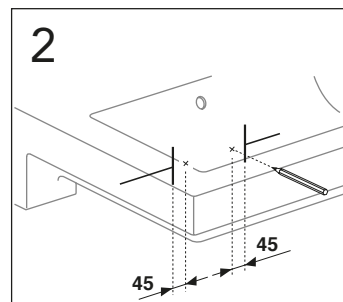

	B
SE	500 mm
FI	500 mm
NO	570 mm
DK	550 mm

Model	L	c-c
4450	260	360
4550	260	460
4600	260	510
4650	260	560

**\* SE. Enligt Branschregler, Säker vatteninstallation**

Kraven på infästning och tätning gäller i våtzon. Alla skruvinfästningar ska göras i massiv konstruktion, t ex i betong, i regler eller i särskild konstruktionsdetalj. Skruvinfästningar får inte göras enbart i golv- eller väggskiva.

	B
SE	500 mm
FI	500 mm
NO	570 mm
DK	550 mm

Model	c-c
4450	150
4550	200
4600	280
4650	280-350

	B
SE	500 mm
FI	500 mm
NO	570 mm
DK	550 mm

A MEMBER OF THE  
VILLEROY & BOCH GROUP

Sweden  
Villeroy & Boch Gustavsberg AB  
Box 400  
134 29 Gustavsberg  
Phone +46 8 570 391 00  
info@gustavsberg.com