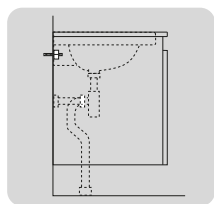

A MEMBER OF THE
VILLEROY & BOCH GROUP

Sweden
Villeroy & Boch Gustavsberg AB
Box 400
134 29 Gustavsberg
Phone +46 8 570 391 00
info@gustavsberg.com

Norway
Villeroy & Boch Norge AS
Luhtoppen 2
Postboks 13
1471 Lørenskog
Tlf. + 47 67 97 82 50
info.norway@gustavsberg.no

Estonia
Villeroy & Boch Gustavsberg Oy Eesti Filiaal
F. R. Faehlmanni 6
10125 Tallinn
Telefon + 372 646 0312
E-mail: info@gustavsberg.ee

Lithuania
Villeroy & Boch Gustavsberg Oy Filialas
Maironio 25-23,
Vilnius LT-01125
Tel.: +370 5 2460811
Elpaštas: info@gustavsberg.com

Russia
ООО "Виллерой и Бох"
127287 Москва
ул. 2я Хуторская, д.38А/9
Тел.: +7 495 609 6560
info.russia@gustavsberg.com

Denmark
Villeroy & Boch Danmark A/S
Hvidsværmervej 165 G
2610 Rodovre
Tlf + 45 36 70 80 55
info@gustavsberg.dk

Suomi/Finland
Villeroy & Boch Gustavsberg Oy
Laippatie 14 b
00880 Helsinki
Puh 09 329 18 811
myynti@gustavsberg.com

Latvia
Villeroy & Boch Gustavsberg Oy parstavnieciba Latvija
Kraista iela 68 A
LV - 1019 Riga, Latvija
Tālrunis: +371 6724 5511
e-pasts: info.latvia@gustavsberg.com

Україна
Представництво Villeroy & Boch Gustavsberg в Україні
вул. Богдана Хмельницького 17/52а, оф. 401а,
м. Київ, 01030
тел: +38044 493 98 68
info@gustavsberg.kiev.ua

Czech Republic / Slovakia
Villeroy & Boch Czech s.r.o
Tůrkova 2319/5b
149 00 Praha 4 - Chodov
Czech Republic
Tel: +420 271 001 647
info-cz@villeroy-boch.com