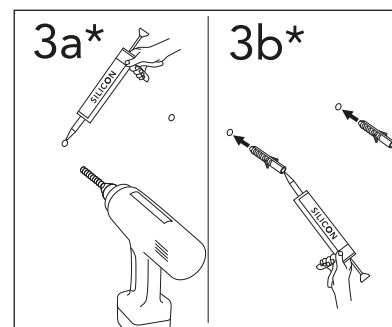

B
SE	500 mm
FI	500 mm
NO	570 mm
DK	550 mm

Model	c-c
4450	150
4550	200
4600	280
4650	280-350