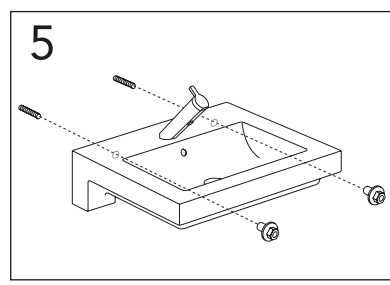

B
SE	500 mm
FI	500 mm
NO	570 mm
DK	550 mm

Model	c-c
4450	150
4550	200
4600	280
4650	280-350