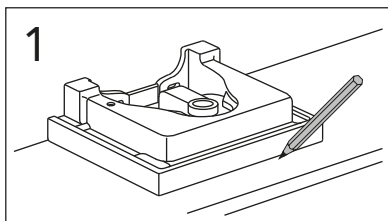

A MEMBER OF THE
VILLEROY & BOCH GROUP

Sweden
Villeroy & Boch Gustavsberg AB
Box 400
134 29 Gustavsberg
Phone +46 8 570 391 00
info@gustavsberg.com

Norway
Villeroy & Boch Norge AS
Luhtoppen 2
Postboks 13
1471 Lørenskog
Tlf. + 47 67 97 82 50
info.norway@gustavsberg.no

Estonia
Villeroy & Boch Gustavsberg Oy Eesti Filiaal
F. R. Faehlmanni 6
10125 Tallinn
Telefon + 372 646 0312
E-mail: info@gustavsberg.ee

Lithuania
Villeroy & Boch Gustavsberg Oy Filialas
Maironio 25-23,
Vilnius LT-01125
Tel.: +370 5 2460811
Elpaštas: info@gustavsberg.com

Russia
ООО "Виллерой и Бох"
127287 Москва
ул. 2я Хуторская, д.38А/9
Тел.: +7 495 609 6560
info.russia@gustavsberg.com

Denmark
Villeroy & Boch Danmark A/S
Hvidsværmervej 165 G
2610 Rodovre
Tlf + 45 36 70 80 55
info@gustavsberg.dk

Suomi/Finland
Villeroy & Boch Gustavsberg Oy
Laippatie 14 b
00880 Helsinki
Puh 09 329 18 811
myynti@gustavsberg.com

Latvia
Villeroy & Boch Gustavsberg Oy parstavnieciba Latvija
Kraista iela 68 A
LV - 1019 Riga, Latvija
Tālrunis: +371 6724 5511
e-pasts: info.latvia@gustavsberg.com

Україна
Представництво Villeroy & Boch Gustavsberg в Україні
вул. Богдана Хмельницького 17/52а, оф. 401а,
м. Київ, 01030
тел: +38044 493 98 68
info@gustavsberg.kiev.ua

Czech Republic / Slovakia
Villeroy & Boch Czech s.r.o
Tůrkova 2319/5b
149 00 Praha 4 - Chodov
Czech Republic
Tel: +420 271 001 647
info-cz@villeroy-boch.com