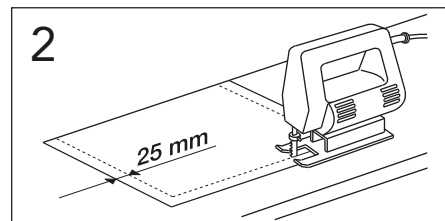

A MEMBER OF THE
VILLEROY & BOCH GROUP

Sweden
Villeroy & Boch Gustavsberg AB
Box 400
134 29 Gustavsberg
Phone +46 8 570 391 00
info@gustavsberg.com

Norway
Villeroy & Boch Norge AS
Luhtoppen 2
Postboks 13
1471 Lørenskog
Tlf. + 47 67 97 82 50
info.norway@gustavsberg.no

Estonia
Villeroy & Boch Gustavsberg Oy Eesti Filiaal
F. R. Faehlmanni 6
10125 Tallinn
Telefon + 372 646 0312
E-mail: info@gustavsberg.ee

Lithuania
Villeroy & Boch Gustavsberg Oy Filialas
Maironio 25-23,
Vilnius LT-01125
Tel.: +370 5 2460811
Elpaštas: info@gustavsberg.com

Russia
ООО "Виллерой и Бох"
127287 Москва
ул. 2я Хуторская, д.38А/9
Тел.: +7 495 609 6560
info.russia@gustavsberg.com

Denmark
Villeroy & Boch Danmark A/S
Hvidsværmervej 165 G
2610 Rodovre
Tlf + 45 36 70 80 55
info@gustavsberg.dk

Suomi/Finland
Villeroy & Boch Gustavsberg Oy
Laippatie 14 b
00880 Helsinki
Puh 09 329 18 811
myynti@gustavsberg.com

Latvia
Villeroy & Boch Gustavsberg Oy parstavnieciba Latvija
Kraista iela 68 A
LV - 1019 Riga, Latvija
Tālrunis: +371 6724 5511
e-pasts: info.latvia@gustavsberg.com

Україна
Представництво Villeroy & Boch Gustavsberg в Україні
вул. Богдана Хмельницького 17/52а, оф. 401а,
м. Київ, 01030
тел: +38044 493 98 68
info@gustavsberg.kiev.ua

Czech Republic / Slovakia
Villeroy & Boch Czech s.r.o
Tůrkova 2319/5b
149 00 Praha 4 - Chodov
Czech Republic
Tel: +420 271 001 647
info-cz@villeroy-boch.com