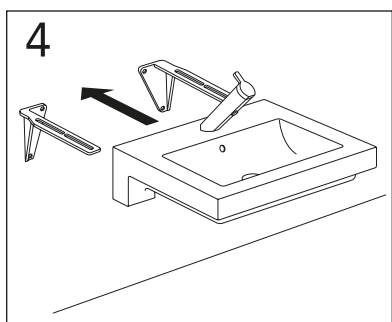

	B
SE	500 mm
FI	500 mm
NO	570 mm
DK	550 mm

Model	L	c-c
4450	260	360
4550	260	460
4600	260	510
4650	260	560

**\* SE. Enligt Branschregler, Säker vatteninstallation**

Kraven på infästning och tätning gäller i våtzon. Alla skruvinfästningar ska göras i massiv konstruktion, t ex i betong, i regler eller i särskild konstruktionsdetalj. Skruvinfästningar får inte göras enbart i golv- eller väggskiva.