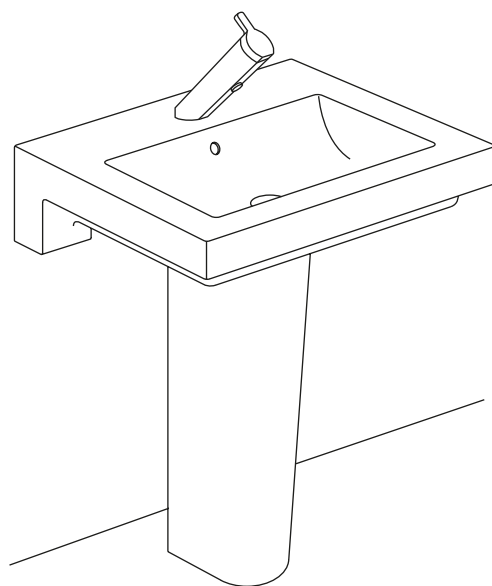

	B
SE	500 mm
FI	500 mm
NO	570 mm
DK	550 mm

Model	L	c-c
4450	260	360
4550	260	460
4600	260	510
4650	260	560

**\* SE. Enligt Branschregler, Säker vatteninstallation**

Kraven på infästning och tätning gäller i våtzon. Alla skruvinfästningar ska göras i massiv konstruktion, t ex i betong, i regler eller i särskild konstruktionsdetalj. Skruvinfästningar får inte göras enbart i golv- eller väggskiva.