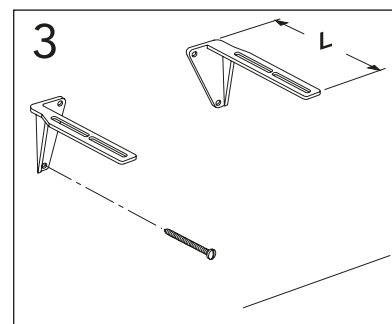

	B
SE	500 mm
FI	500 mm
NO	570 mm
DK	550 mm

Model	L	c-c
4450	260	360
4550	260	460
4600	260	510
4650	260	560

**\* SE. Enligt Branschregler, Säker vatteninstallation**

Kraven på infästning och tätning gäller i våtzon. Alla skruvinfästningar ska göras i massiv konstruktion, t ex i betong, i regler eller i särskild konstruktionsdetalj. Skruvinfästningar får inte göras enbart i golv- eller väggskiva.