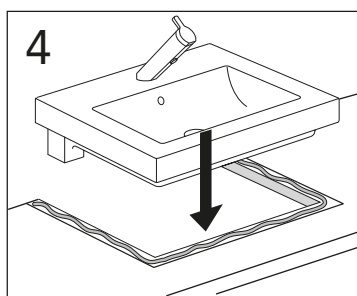

A MEMBER OF THE
VILLEROY & BOCH GROUP

Sweden
Villeroy & Boch Gustavsberg AB
Box 400
134 29 Gustavsberg
Phone +46 8 570 391 00
info@gustavsberg.com

Norway
Villeroy & Boch Norge AS
Luhtoppen 2
Postboks 13
1471 Lørenskog
Tlf. + 47 67 97 82 50
info.norway@gustavsberg.no

Estonia
Villeroy & Boch Gustavsberg Oy Eesti Filiaal
F. R. Faehlmanni 6
10125 Tallinn
Telefon + 372 646 0312
E-mail: info@gustavsberg.ee

Lithuania
Villeroy & Boch Gustavsberg Oy Filialas
Maironio 25-23,
Vilnius LT-01125
Tel.: +370 5 2460811
Elpaštas: info@gustavsberg.com

Russia
ООО "Виллерой и Бох"
127287 Москва
ул. 2я Хуторская, д.38А/9
Тел.: +7 495 609 6560
info.russia@gustavsberg.com

Denmark
Villeroy & Boch Danmark A/S
Hvidsværmervej 165 G
2610 Rodovre
Tlf + 45 36 70 80 55
info@gustavsberg.dk

Suomi/Finland
Villeroy & Boch Gustavsberg Oy
Laippatie 14 b
00880 Helsinki
Puh 09 329 18 811
myynti@gustavsberg.com

Latvia
Villeroy & Boch Gustavsberg Oy parstavnieciba Latvija
Kraista iela 68 A
LV - 1019 Riga, Latvija
Tālrunis: +371 6724 5511
e-pasts: info.latvia@gustavsberg.com

Україна
Представництво Villeroy & Boch Gustavsberg в Україні
вул. Богдана Хмельницького 17/52а, оф. 401а,
м. Київ, 01030
тел: +38044 493 98 68
info@gustavsberg.kiev.ua

Czech Republic / Slovakia
Villeroy & Boch Czech s.r.o
Tůrkova 2319/5b
149 00 Praha 4 - Chodov
Czech Republic
Tel: +420 271 001 647
info-cz@villeroy-boch.com