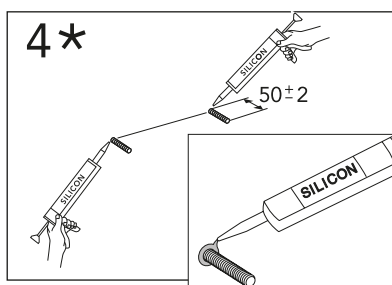

B
SE	500 mm
FI	500 mm
NO	570 mm
DK	550 mm

Model	c-c
4450	150
4550	200
4600	280
4650	280-350