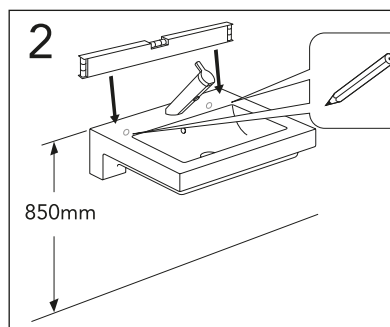

B
SE	500 mm
FI	500 mm
NO	570 mm
DK	550 mm

Model	c-c
4450	150
4550	200
4600	280
4650	280-350