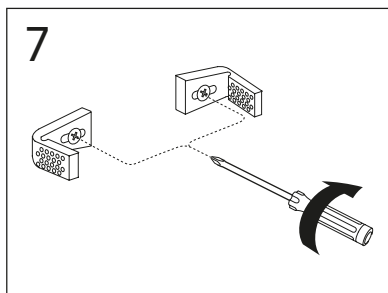

B
SE	500 mm
FI	500 mm
NO	570 mm
DK	550 mm

A MEMBER OF THE
VILLEROY & BOCH GROUP

Sweden
Villeroy & Boch Gustavsberg AB
Box 400
134 29 Gustavsberg
Phone +46 8 570 391 00
info@gustavsberg.com

Norway
Villeroy & Boch Norge AS
Luhtoppen 2
Postboks 13
1471 Lørenskog
Tlf. + 47 67 97 82 50
info.norway@gustavsberg.no

Estonia
Villeroy & Boch Gustavsberg Oy Eesti Filiaal
F. R. Faehlmanni 6
10125 Tallinn
Telefon + 372 646 0312
E-mail: info@gustavsberg.ee

Lithuania
Villeroy & Boch Gustavsberg Oy Filialas
Maironio 25-23,
Vilnius LT-01125
Tel.: +370 5 2460811
Elpaštas: info@gustavsberg.com

Russia
ООО "Виллерой и Бох"
127287 Москва
ул. 2я Хуторская, д.38А/9
Тел.: +7 495 609 6560
info.russia@gustavsberg.com

Denmark
Villeroy & Boch Danmark A/S
Hvidsværmervej 165 G
2610 Rodovre
Tlf + 45 36 70 80 55
info@gustavsberg.dk

Suomi/Finland
Villeroy & Boch Gustavsberg Oy
Laippatie 14 b
00880 Helsinki
Puh 09 329 18 811
myynti@gustavsberg.com

Latvia
Villeroy & Boch Gustavsberg Oy parstavnieciba Latvija
Kraista iela 68 A
LV - 1019 Riga, Latvija
Tālrunis: +371 6724 5511
e-pasts: info.latvia@gustavsberg.com

Україна
Представництво Villeroy & Boch Gustavsberg в Україні
вул. Богдана Хмельницького 17/52а, оф. 401а,
м. Київ, 01030
тел: +38044 493 98 68
info@gustavsberg.kiev.ua

Czech Republic / Slovakia
Villeroy & Boch Czech s.r.o
Tůrkova 2319/5b
149 00 Praha 4 - Chodov
Czech Republic
Tel: +420 271 001 647
info-cz@villeroy-boch.com