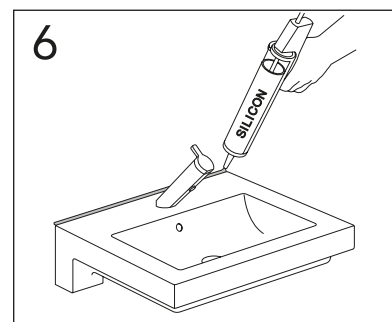

	B
SE	500 mm
FI	500 mm
NO	570 mm
DK	550 mm

Model	L	c-c
4450	260	360
4550	260	460
4600	260	510
4650	260	560

**\* SE. Enligt Branschregler, Säker vatteninstallation**

Kraven på infästning och tätning gäller i våtzon. Alla skruvinfästningar ska göras i massiv konstruktion, t ex i betong, i regler eller i särskild konstruktionsdetalj. Skruvinfästningar får inte göras enbart i golv- eller väggskiva.