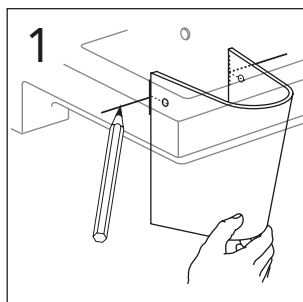

A MEMBER OF THE
VILLEROY & BOCH GROUP

Sweden
Villeroy & Boch Gustavsberg AB
Box 400
134 29 Gustavsberg
Phone +46 8 570 391 00
info@gustavsberg.com

Norway
Villeroy & Boch Norge AS
Luhtoppen 2
Postboks 13
1471 Lørenskog
Tlf. + 47 67 97 82 50
info.norway@gustavsberg.no

Estonia
Villeroy & Boch Gustavsberg Oy Eesti Filiaal
F. R. Faehlmanni 6
10125 Tallinn
Telefon + 372 646 0312
E-mail: info@gustavsberg.ee

Lithuania
Villeroy & Boch Gustavsberg Oy Filialas
Maironio 25-23,
Vilnius LT-01125
Tel.: +370 5 2460811
Elpaštas: info@gustavsberg.com

Russia
ООО "Виллерой и Бох"
127287 Москва
ул. 2я Хуторская, д.38А/9
Тел.: +7 495 609 6560
info.russia@gustavsberg.com

Denmark
Villeroy & Boch Danmark A/S
Hvidsværmervej 165 G
2610 Rodovre
Tlf + 45 36 70 80 55
info@gustavsberg.dk

Suomi/Finland
Villeroy & Boch Gustavsberg Oy
Laippatie 14 b
00880 Helsinki
Puh 09 329 18 811
myynti@gustavsberg.com

Latvia
Villeroy & Boch Gustavsberg Oy parstavnieciba Latvija
Kraista iela 68 A
LV - 1019 Riga, Latvija
Tālrunis: +371 6724 5511
e-pasts: info.latvia@gustavsberg.com

Україна
Представництво Villeroy & Boch Gustavsberg в Україні
вул. Богдана Хмельницького 17/52а, оф. 401а,
м. Київ, 01030
тел: +38044 493 98 68
info@gustavsberg.kiev.ua

Czech Republic / Slovakia
Villeroy & Boch Czech s.r.o
Tůrkova 2319/5b
149 00 Praha 4 - Chodov
Czech Republic
Tel: +420 271 001 647
info-cz@villeroy-boch.com