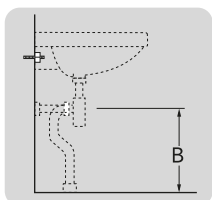

	B
SE	500 mm
FI	500 mm
NO	570 mm
DK	550 mm

Model	L	c-c
4450	260	360
4550	260	460
4600	260	510
4650	260	560

**\* SE. Enligt Branschregler, Säker vatteninstallation**

Kraven på infästning och tätning gäller i våtzon. Alla skruvinfästningar ska göras i massiv konstruktion, t ex i betong, i regler eller i särskild konstruktionsdetalj. Skruvinfästningar får inte göras enbart i golv- eller väggskiva.