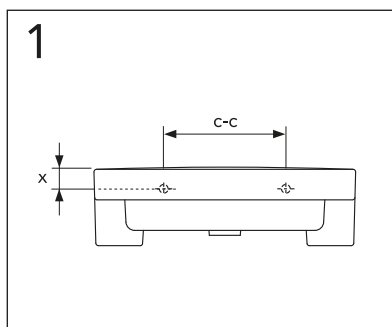

B
SE	500 mm
FI	500 mm
NO	570 mm
DK	550 mm

Model	c-c
4450	150
4550	200
4600	280
4650	280-350