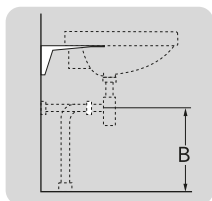

	B
SE	500 mm
FI	500 mm
NO	570 mm
DK	550 mm

Model	L	c-c
4450	260	360
4550	260	460
4600	260	510
4650	260	560

**\* SE. Enligt Branschregler, Säker vatteninstallation**

Kraven på infästning och tätning gäller i våtzon. Alla skruvinfästningar ska göras i massiv konstruktion, t ex i betong, i regler eller i särskild konstruktionsdetalj. Skruvinfästningar får inte göras enbart i golv- eller väggskiva.