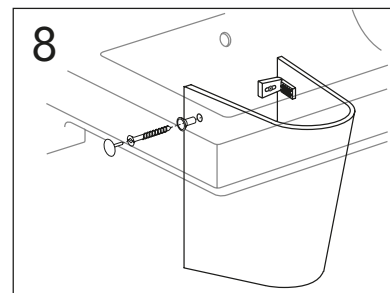

B
SE	500 mm
FI	500 mm
NO	570 mm
DK	550 mm

A MEMBER OF THE
VILLEROY & BOCH GROUP

Sweden
Villeroy & Boch Gustavsberg AB
Box 400
134 29 Gustavsberg
Phone +46 8 570 391 00
info@gustavsberg.com

Norway
Villeroy & Boch Norge AS
Luhtoppen 2
Postboks 13
1471 Lørenskog
Tlf. + 47 67 97 82 50
info.norway@gustavsberg.no

Estonia
Villeroy & Boch Gustavsberg Oy Eesti Filiaal
F. R. Faehlmanni 6
10125 Tallinn
Telefon + 372 646 0312
E-mail: info@gustavsberg.ee

Lithuania
Villeroy & Boch Gustavsberg Oy Filialas
Maironio 25-23,
Vilnius LT-01125
Tel.: +370 5 2460811
Elpaštas: info@gustavsberg.com

Russia
ООО "Виллерой и Бох"
127287 Москва
ул. 2я Хуторская, д.38А/9
Тел.: +7 495 609 6560
info.russia@gustavsberg.com

Denmark
Villeroy & Boch Danmark A/S
Hvidsværmervej 165 G
2610 Rodovre
Tlf + 45 36 70 80 55
info@gustavsberg.dk

Suomi/Finland
Villeroy & Boch Gustavsberg Oy
Laippatie 14 b
00880 Helsinki
Puh 09 329 18 811
myynti@gustavsberg.com

Latvia
Villeroy & Boch Gustavsberg Oy parstavnieciba Latvija
Kraista iela 68 A
LV - 1019 Riga, Latvija
Tālrunis: +371 6724 5511
e-pasts: info.latvia@gustavsberg.com

Україна
Представництво Villeroy & Boch Gustavsberg в Україні
вул. Богдана Хмельницького 17/52а, оф. 401а,
м. Київ, 01030
тел: +38044 493 98 68
info@gustavsberg.kiev.ua

Czech Republic / Slovakia
Villeroy & Boch Czech s.r.o
Tůrkova 2319/5b
149 00 Praha 4 - Chodov
Czech Republic
Tel: +420 271 001 647
info-cz@villeroy-boch.com