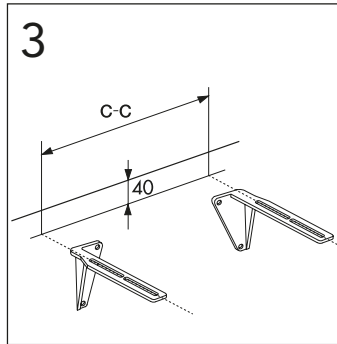

	B
SE	500 mm
FI	500 mm
NO	570 mm
DK	550 mm

Model	L	c-c
4450	260	360
4550	260	460
4600	260	510
4650	260	560

**\* SE. Enligt Branschregler, Säker vatteninstallation**

Kraven på infästning och tätning gäller i våtzon. Alla skruvinfästningar ska göras i massiv konstruktion, t ex i betong, i regler eller i särskild konstruktionsdetalj. Skruvinfästningar får inte göras enbart i golv- eller väggskiva.

	B
SE	500 mm
FI	500 mm
NO	570 mm
DK	550 mm

Model	c-c
4450	150
4550	200
4600	280
4650	280-350

	B
SE	500 mm
FI	500 mm
NO	570 mm
DK	550 mm

A MEMBER OF THE  
VILLEROY & BOCH GROUP

Sweden  
Villeroy & Boch Gustavsberg AB  
Box 400  
134 29 Gustavsberg  
Phone +46 8 570 391 00  
info@gustavsberg.com