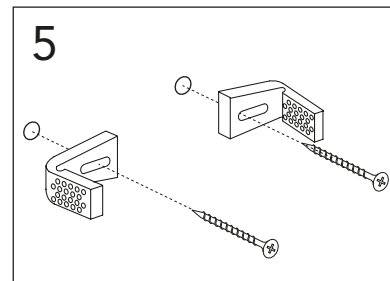

B
SE	500 mm
FI	500 mm
NO	570 mm
DK	550 mm

A MEMBER OF THE
VILLEROY & BOCH GROUP

Sweden
Villeroy & Boch Gustavsberg AB
Box 400
134 29 Gustavsberg
Phone +46 8 570 391 00
info@gustavsberg.com

Norway
Villeroy & Boch Norge AS
Luhtoppen 2
Postboks 13
1471 Lørenskog
Tlf. + 47 67 97 82 50
info.norway@gustavsberg.no

Estonia
Villeroy & Boch Gustavsberg Oy Eesti Filiaal
F. R. Faehlmanni 6
10125 Tallinn
Telefon + 372 646 0312
E-mail: info@gustavsberg.ee

Lithuania
Villeroy & Boch Gustavsberg Oy Filialas
Maironio 25-23,
Vilnius LT-01125
Tel.: +370 5 2460811
Elpaštas: info@gustavsberg.com

Russia
ООО "Виллерой и Бох"
127287 Москва
ул. 2я Хуторская, д.38А/9
Тел.: +7 495 609 6560
info.russia@gustavsberg.com

Denmark
Villeroy & Boch Danmark A/S
Hvidsværmervej 165 G
2610 Rodovre
Tlf + 45 36 70 80 55
info@gustavsberg.dk

Suomi/Finland
Villeroy & Boch Gustavsberg Oy
Laippatie 14 b
00880 Helsinki
Puh 09 329 18 811
myynti@gustavsberg.com

Latvia
Villeroy & Boch Gustavsberg Oy parstavnieciba Latvija
Kraista iela 68 A
LV - 1019 Riga, Latvija
Tālrunis: +371 6724 5511
e-pasts: info.latvia@gustavsberg.com

Україна
Представництво Villeroy & Boch Gustavsberg в Україні
вул. Богдана Хмельницького 17/52а, оф. 401а,
м. Київ, 01030
тел: +38044 493 98 68
info@gustavsberg.kiev.ua

Czech Republic / Slovakia
Villeroy & Boch Czech s.r.o
Tůrkova 2319/5b
149 00 Praha 4 - Chodov
Czech Republic
Tel: +420 271 001 647
info-cz@villeroy-boch.com