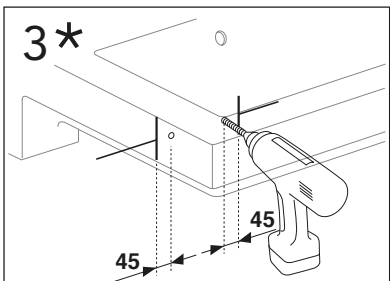

B
SE	500 mm
FI	500 mm
NO	570 mm
DK	550 mm

A MEMBER OF THE
VILLEROY & BOCH GROUP

Sweden
Villeroy & Boch Gustavsberg AB
Box 400
134 29 Gustavsberg
Phone +46 8 570 391 00
info@gustavsberg.com

Norway
Villeroy & Boch Norge AS
Luhtoppen 2
Postboks 13
1471 Lørenskog
Tlf. + 47 67 97 82 50
info.norway@gustavsberg.no

Estonia
Villeroy & Boch Gustavsberg Oy Eesti Filiaal
F. R. Faehlmanni 6
10125 Tallinn
Telefon + 372 646 0312
E-mail: info@gustavsberg.ee

Lithuania
Villeroy & Boch Gustavsberg Oy Filialas
Maironio 25-23,
Vilnius LT-01125
Tel.: +370 5 2460811
Elpaštas: info@gustavsberg.com

Russia
ООО "Виллерой и Бох"
127287 Москва
ул. 2я Хуторская, д.38А/9
Тел.: +7 495 609 6560
info.russia@gustavsberg.com

Denmark
Villeroy & Boch Danmark A/S
Hvidsværmervej 165 G
2610 Rodovre
Tlf + 45 36 70 80 55
info@gustavsberg.dk

Suomi/Finland
Villeroy & Boch Gustavsberg Oy
Laippatie 14 b
00880 Helsinki
Puh 09 329 18 811
myynti@gustavsberg.com

Latvia
Villeroy & Boch Gustavsberg Oy parstavnieciba Latvija
Kraista iela 68 A
LV - 1019 Riga, Latvija
Tālrunis: +371 6724 5511
e-pasts: info.latvia@gustavsberg.com

Україна
Представництво Villeroy & Boch Gustavsberg в Україні
вул. Богдана Хмельницького 17/52а, оф. 401а,
м. Київ, 01030
тел: +38044 493 98 68
info@gustavsberg.kiev.ua

Czech Republic / Slovakia
Villeroy & Boch Czech s.r.o
Tůrkova 2319/5b
149 00 Praha 4 - Chodov
Czech Republic
Tel: +420 271 001 647
info-cz@villeroy-boch.com