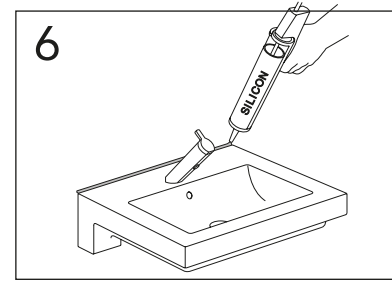

B
SE	500 mm
FI	500 mm
NO	570 mm
DK	550 mm

Model	c-c
4450	150
4550	200
4600	280
4650	280-350