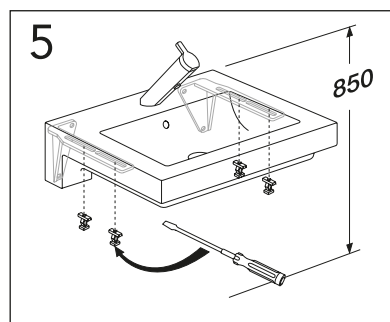

	B
SE	500 mm
FI	500 mm
NO	570 mm
DK	550 mm

Model	L	c-c
4450	260	360
4550	260	460
4600	260	510
4650	260	560

**\* SE. Enligt Branschregler, Säker vatteninstallation**

Kraven på infästning och tätning gäller i våtzon. Alla skruvinfästningar ska göras i massiv konstruktion, t ex i betong, i regler eller i särskild konstruktionsdetalj. Skruvinfästningar får inte göras enbart i golv- eller väggskiva.