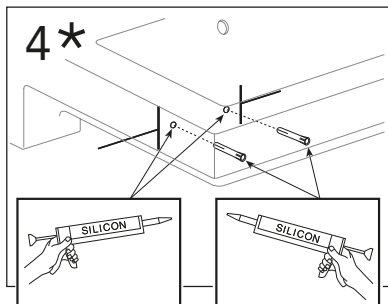

B
SE	500 mm
FI	500 mm
NO	570 mm
DK	550 mm

A MEMBER OF THE
VILLEROY & BOCH GROUP

Sweden
Villeroy & Boch Gustavsberg AB
Box 400
134 29 Gustavsberg
Phone +46 8 570 391 00
info@gustavsberg.com

Norway
Villeroy & Boch Norge AS
Luhtoppen 2
Postboks 13
1471 Lørenskog
Tlf. + 47 67 97 82 50
info.norway@gustavsberg.no

Estonia
Villeroy & Boch Gustavsberg Oy Eesti Filiaal
F. R. Faehlmanni 6
10125 Tallinn
Telefon + 372 646 0312
E-mail: info@gustavsberg.ee

Lithuania
Villeroy & Boch Gustavsberg Oy Filialas
Maironio 25-23,
Vilnius LT-01125
Tel.: +370 5 2460811
Elpaštas: info@gustavsberg.com

Russia
ООО "Виллерой и Бох"
127287 Москва
ул. 2я Хуторская, д.38А/9
Тел.: +7 495 609 6560
info.russia@gustavsberg.com

Denmark
Villeroy & Boch Danmark A/S
Hvidsværmervej 165 G
2610 Rodovre
Tlf + 45 36 70 80 55
info@gustavsberg.dk

Suomi/Finland
Villeroy & Boch Gustavsberg Oy
Laippatie 14 b
00880 Helsinki
Puh 09 329 18 811
myynti@gustavsberg.com

Latvia
Villeroy & Boch Gustavsberg Oy parstavnieciba Latvija
Kraista iela 68 A
LV - 1019 Riga, Latvija
Tālrunis: +371 6724 5511
e-pasts: info.latvia@gustavsberg.com

Україна
Представництво Villeroy & Boch Gustavsberg в Україні
вул. Богдана Хмельницького 17/52а, оф. 401а,
м. Київ, 01030
тел: +38044 493 98 68
info@gustavsberg.kiev.ua

Czech Republic / Slovakia
Villeroy & Boch Czech s.r.o
Tůrkova 2319/5b
149 00 Praha 4 - Chodov
Czech Republic
Tel: +420 271 001 647
info-cz@villeroy-boch.com