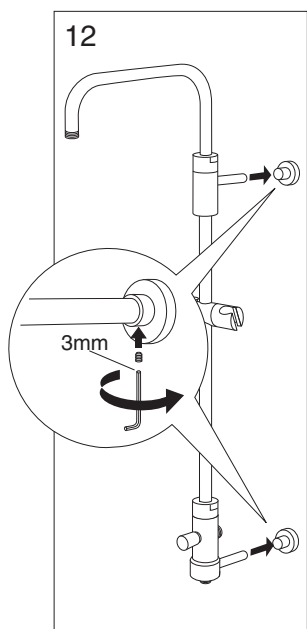

G1

G2

Denna produkt är anpassad till branschregler
 Säker Vatteninstallation.
 Leverantören garanterar produktens funktion
 om branschreglerna och monteringsanvisningen
 följs.

Sweden
Villeroy & Boch Gustavsberg AB
Chamottevägen 15
Box 400
134 29 Gustavsberg
Phone +46 8 570 391 00
Fax +46 8 570 320 36
info@gustavsberg.com