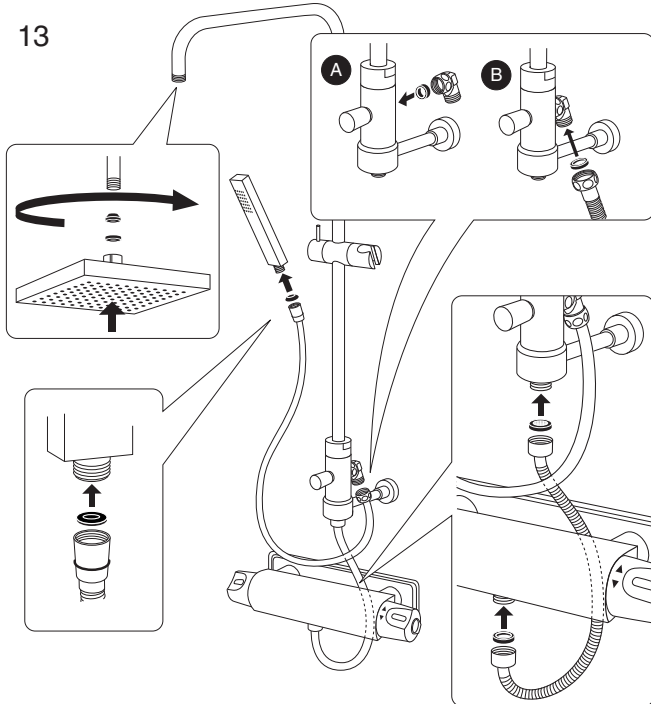

G1

G2

Denna produkt är anpassad till branschregler
 Säker Vatteninstallation.
 Leverantören garanterar produktens funktion
 om branschreglerna och monteringsanvisningen
 följs.

Sweden
Villeroy & Boch Gustavsberg AB
Chamottevägen 15
Box 400
134 29 Gustavsberg
Phone +46 8 570 391 00
Fax +46 8 570 320 36
info@gustavsberg.com