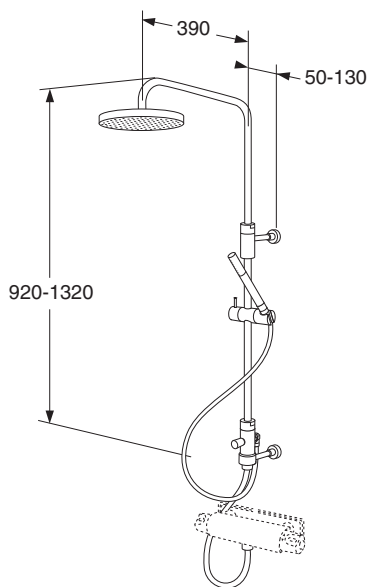

1. SE Monteringsanvisning, Fast dusch. G1 och G2
   DK Monteringsvejledning, Fast hovedbrus, G1 og G2
   NO Monterings anvisning, Fast dusj ,G1 og G2
   FI Asennusohje, kiinteä yläsuihku G1 ja G2
   GB Installation instruction, Fixed overhead shower, G1 and G2
   EE Paigaldusjuhend G1 ja G2 ülarduši paigaldamiseks
   LV Uzstādīšanas instrukcija, virs galvas fiksētie dušas komplekti G1 un G2
   LT Montavimo instrukcija, fiksuotas dušo komplektas su didele dušo galva, G1 ir G2
   RU Инструкция по монтажу аксессуаров коллекций G1 и G2

G1

G2

Denna produkt är anpassad till branschregler
Säker Vatteninstallation.
Leverantören garanterar produktens funktion
om branschreglerna och monteringsanvisningen
följs.