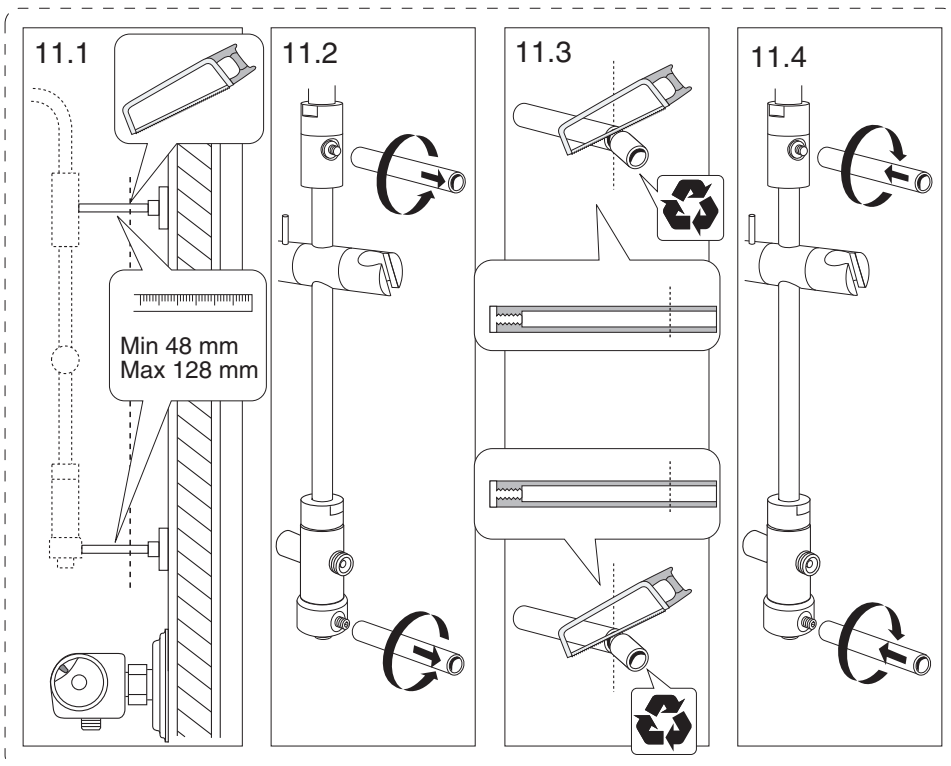

G1

G2

Denna produkt är anpassad till branschregler
 Säker Vatteninstallation.
 Leverantören garanterar produktens funktion
 om branschreglerna och monteringsanvisningen
 följs.

Sweden
Villeroy & Boch Gustavsberg AB
Chamottevägen 15
Box 400
134 29 Gustavsberg
Phone +46 8 570 391 00
Fax +46 8 570 320 36
info@gustavsberg.com