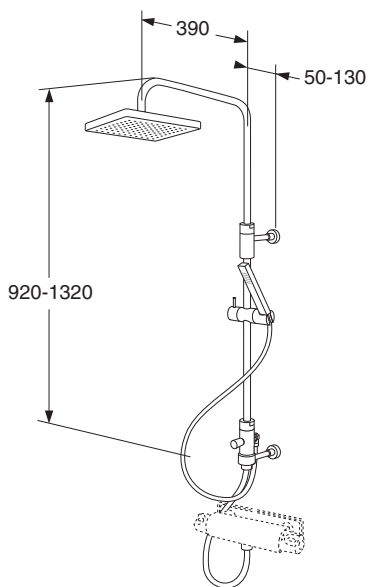

1. SE Monteringsanvisning, Fast dusch. G1 och G2
   DK Monteringsvejledning, Fast hovedbrus, G1 og G2
   NO Monterings anvisning, Fast dusj ,G1 og G2
   FI Asennusohje, kiinteä yläsuihku G1 ja G2
   GB Installation instruction, Fixed overhead shower, G1 and G2
   EE Paigaldusjuhend G1 ja G2 ülarduši paigaldamiseks
   LV Uzstādīšanas instrukcija, virs galvas fiksētie dušas komplekti G1 un G2
   LT Montavimo instrukcija, fiksuotas dušo komplektas su didele dušo galva, G1 ir G2
   RU Инструкция по монтажу аксессуаров коллекций G1 и G2

G1