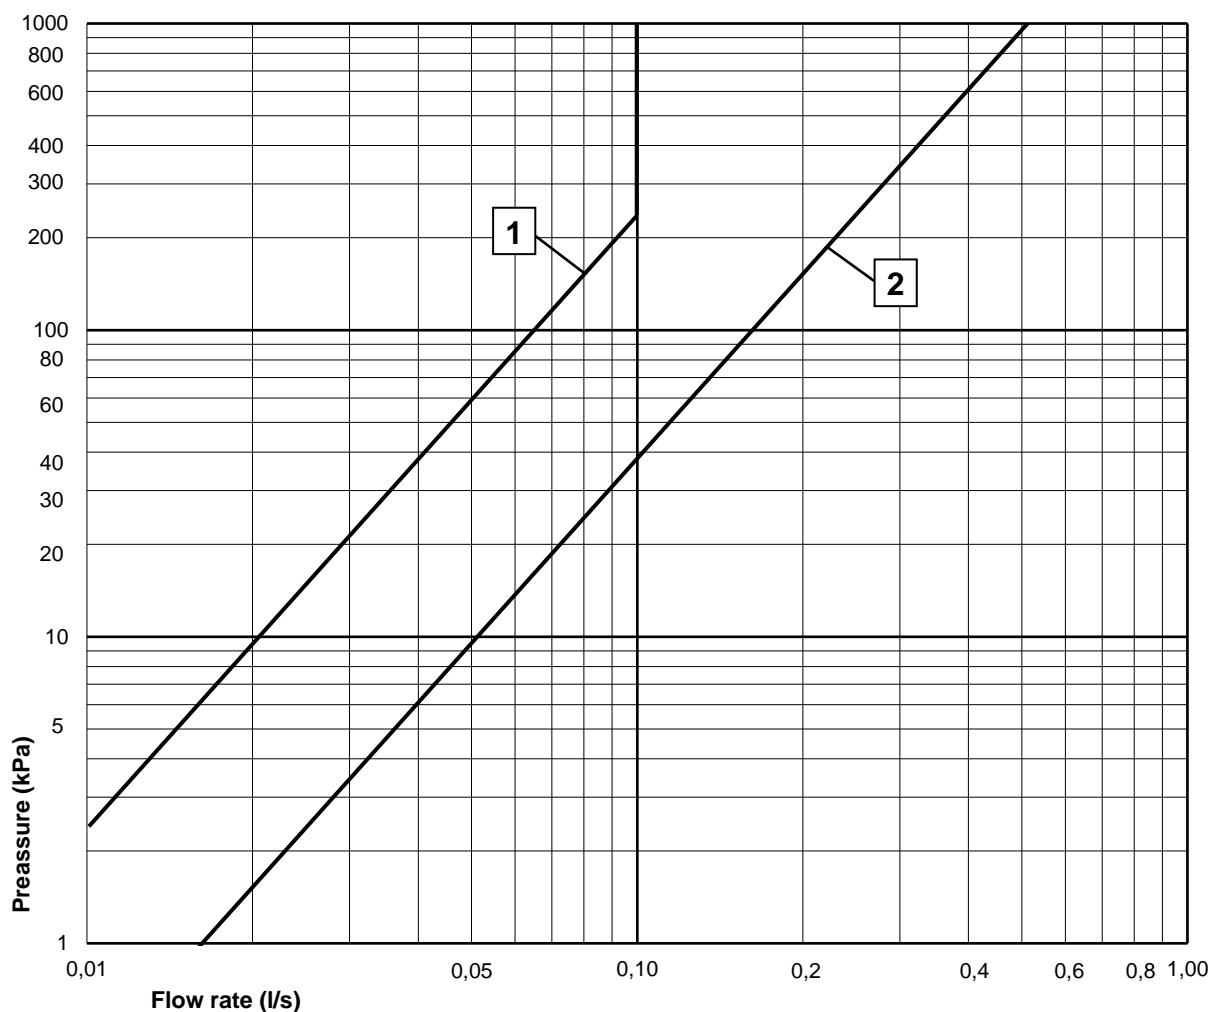

Duschset OEM GB41103350 15

(termostatblandare GB41205304, GB41215304)

- | | |
|---|----------------------------------|
| 1 | 103350 15 -med flödesbegränsare |
| 2 | 103350 15 -utan flödesbegränsare |

— med flödesbegränsare

- Flowrate at 300 kPa:	0,1 l/s
- Pressure at flow 0,1 l/s:	237 kPa
- Pressure at flow 0,2 l/s:	NA

— utan flödesbegränsare

- Flowrate at 300 kPa:	0,28 l/s
- Pressure at flow 0,1 l/s:	38 kPa
- Pressure at flow 0,2 l/s:	153kPa