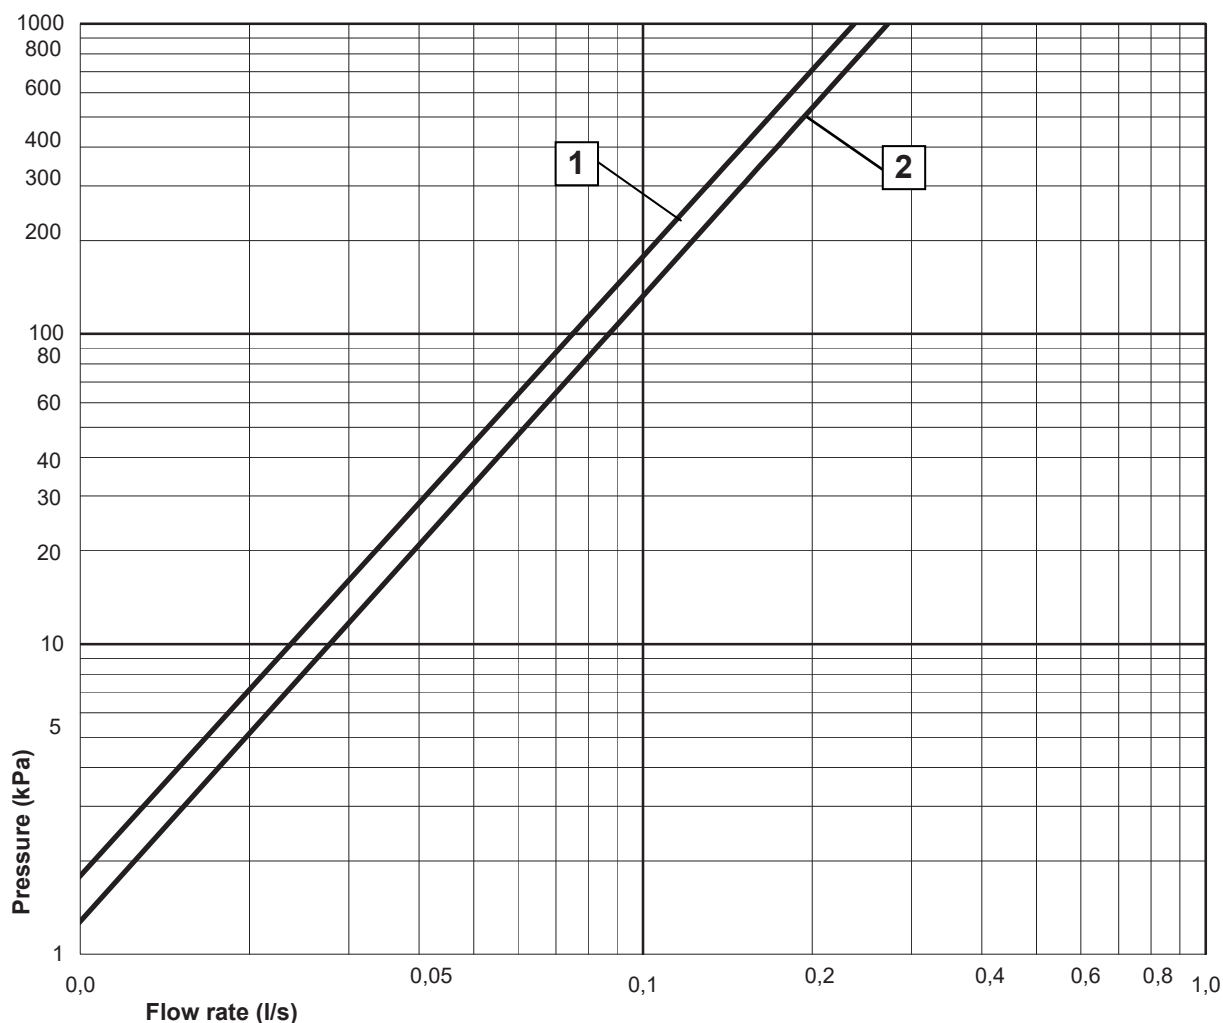

# FLOW CHART

## NORDIC PLUS WASHBASIN MIXER WITH SIDE SPRAY

- 1** Max flow
- 2** Side spray

A MEMBER OF THE  
VILLEROY & BOCH GROUP

Villeroy & Boch Gustavsberg AB  
Box 400, 134 29 Gustavsberg  
Phone +46 (0)8-570 391 00  
[www.gustavsberg.com](http://www.gustavsberg.com) | [info@gustavsberg.com](mailto:info@gustavsberg.com)