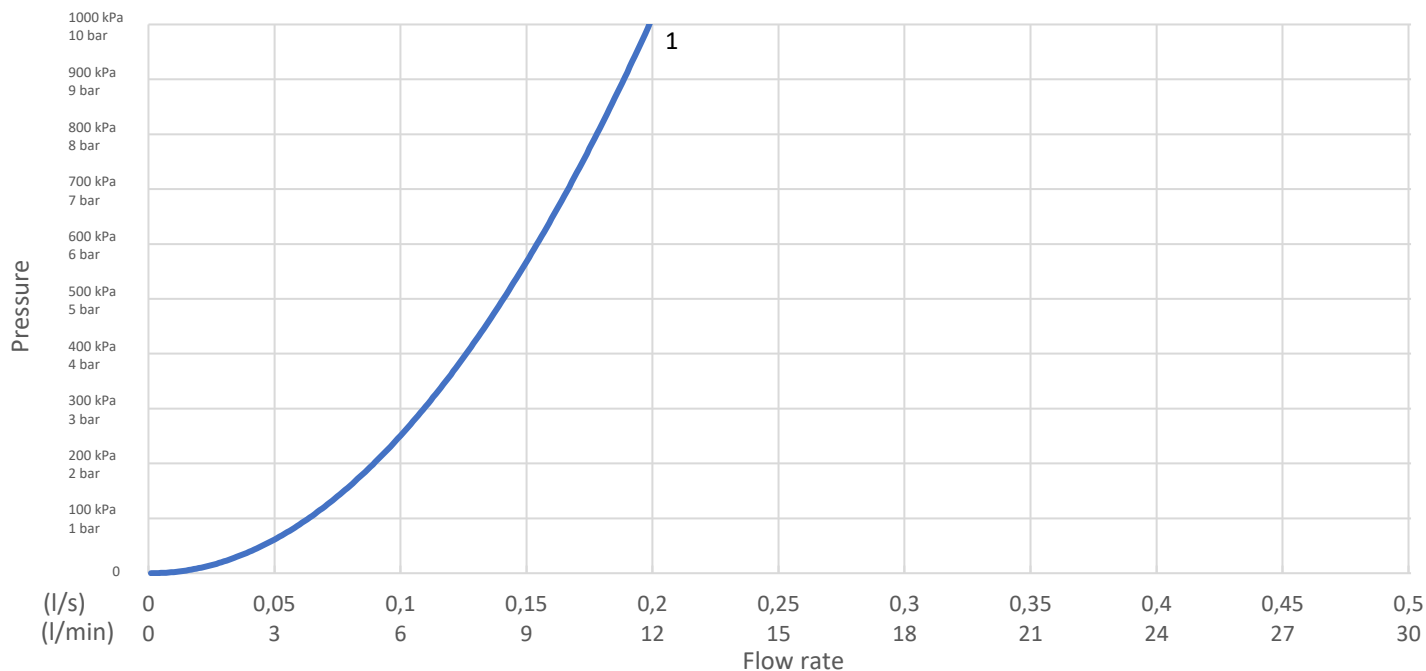

## FLOW CHART/ Washbasin mixer EPIC

GUSTAVSBERG /  
SMARTER BATHROOMS

1. Max flow

### 1. Max flow

- Flowrate at 300 kPa:	0,108 l/s
- Pressure at flow 0,1 l/s:	256 kPa
- Pressure at flow 0,2 l/s:	N/A
- Pressure at flow 0,33 l/s:	N/A

Rev, 1, 2020-10-29 Gustavsberg Labb

Villeroy & Boch Gustavsberg AB / Box 400, 134 29 Gustavsberg / Phone +46 (0)8-570 391 00 / [www.gustavsberg.com](http://www.gustavsberg.com) / [info@gustavsberg.com](mailto:info@gustavsberg.com)