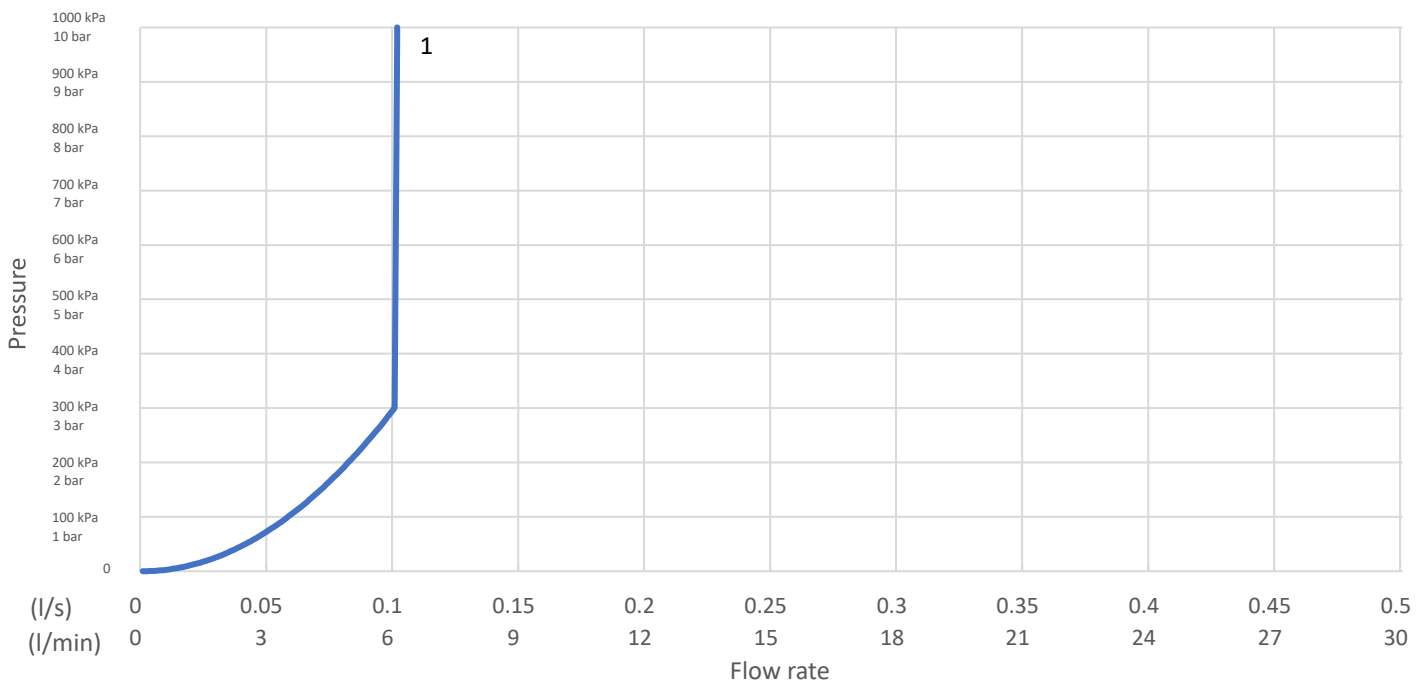

GUSTAVSBERG/

FLOW CHART/

Kök 6 l/min

GUSTAVSBERG /
SMARTER BATHROOMS

GB412060550L
GB41206055064L
GB412060560L
GB41206056064L
GB41206056RL
GB412060950L
GB41206095064L
GB412060960L
GB41206096064L
GB412060966L

- Flowrate at 300 kPa:	0,1 l/s
- Pressure at flow 0,1 l/s:	300 kPa
- Pressure at flow 0,2 l/s:	N/A
- Pressure at flow 0,33 l/s:	N/A

Rev, 1, 2023-10-25 Gustavsberg Labb

Villeroy & Boch Gustavsberg AB / Box 400, 134 29 Gustavsberg / Phone +46 (0)8-570 391 00 / www.gustavsberg.com / info@gustavsberg.com