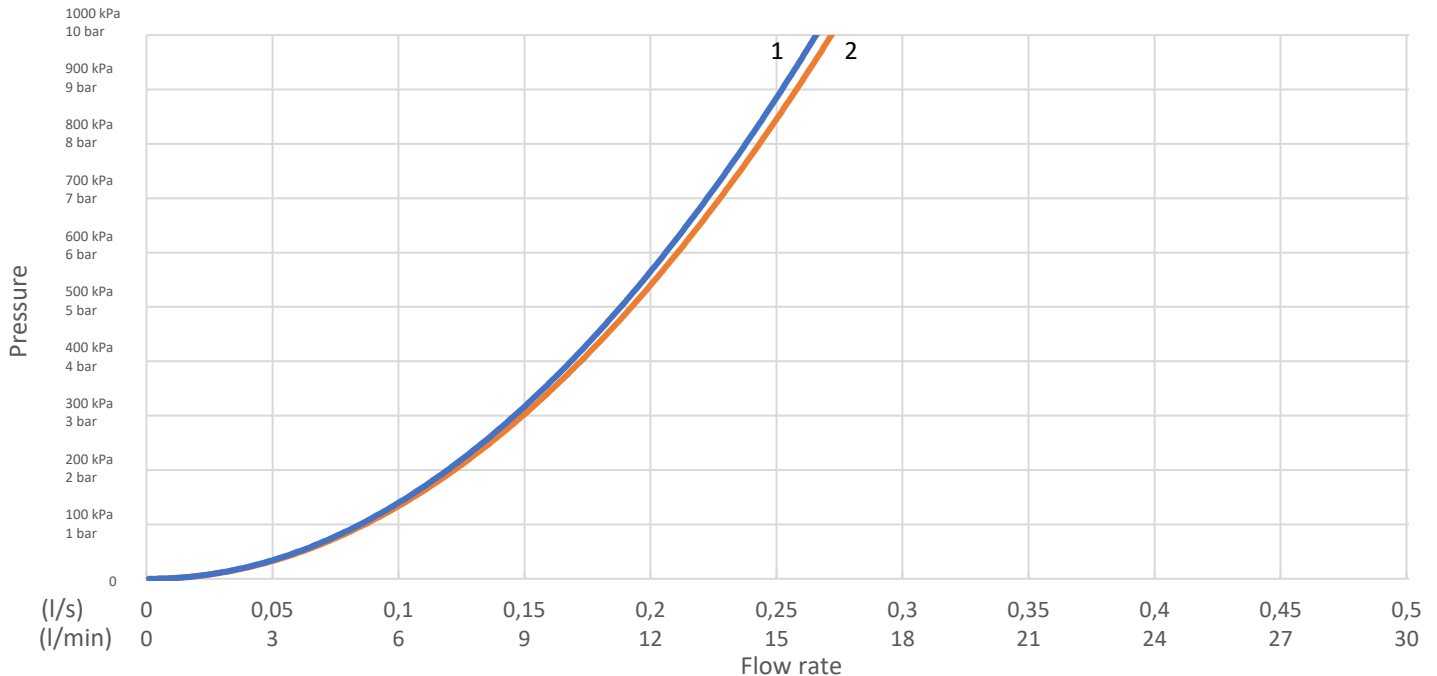

## FLOW CHART/

Washbasin mixer, side spray, energy class C New Nautic

GUSTAVSBERG /  
SMARTER BATHROOMS

-  1. Max flow
-  2. Side spray

### 1. Max flow

- Flowrate at 300 kPa:	0,145 l/s
- Pressure at flow 0,1 l/s:	143 kPa
- Pressure at flow 0,2 l/s:	571 kPa
- Pressure at flow 0,33 l/s:	N/A

Rev, 1, 2021-02-08 Gustavsberg Labb

Villeroy & Boch Gustavsberg AB / Box 400, 134 29 Gustavsberg / Phone +46 (0)8-570 391 00 / [www.gustavsberg.com](http://www.gustavsberg.com) / [info@gustavsberg.com](mailto:info@gustavsberg.com)