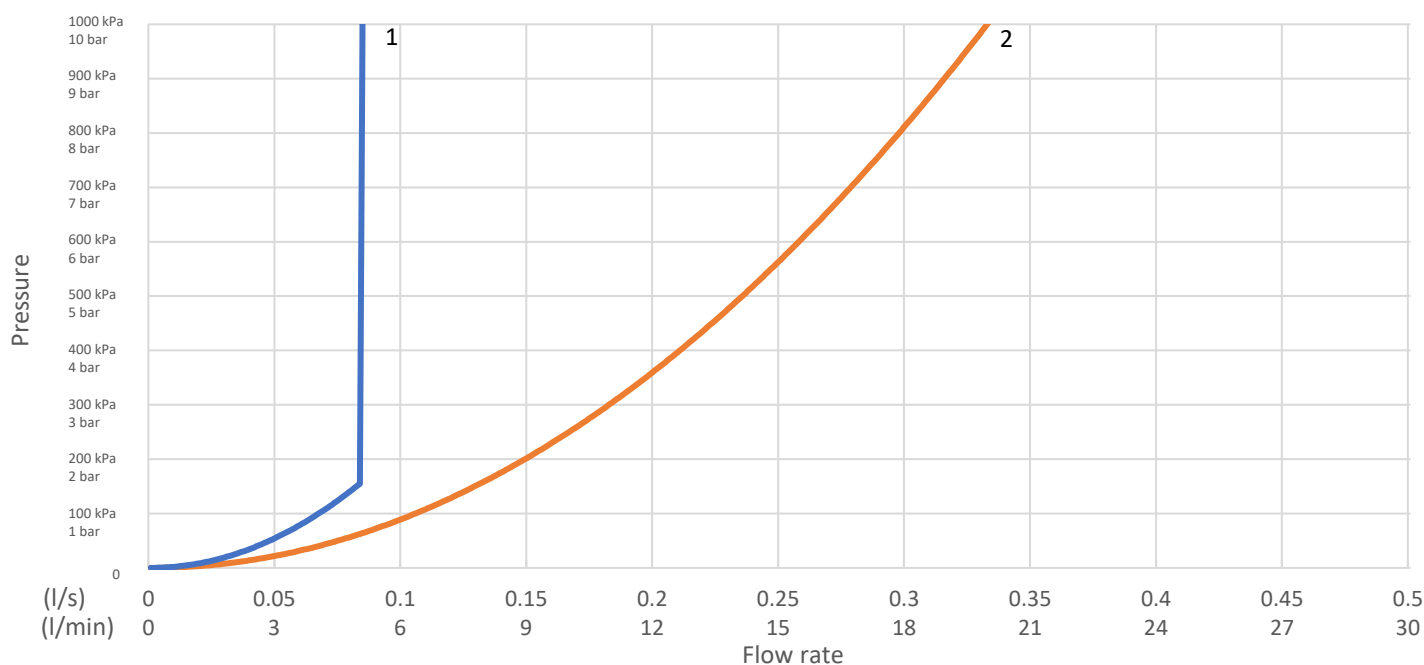

## FLOW CHART/

### Washbasin mixer, side spray Metic

GUSTAVSBERG /  
SMARTER BATHROOMS

- 1. Max flow
- 2. Side spray

#### 1. Max flow

- Flowrate at 300 kPa:	0,083 l/S
- Pressure at flow 0,1 l/s:	N/A
- Pressure at flow 0,2 l/s:	N/A
- Pressure at flow 0,33 l/s:	N/A

Rev, 1, 2020-11-16 Gustavsberg Labb

Villeroy & Boch Gustavsberg AB / Box 400, 134 29 Gustavsberg / Phone +46 (0)8-570 391 00 / [www.gustavsberg.com](http://www.gustavsberg.com) / [info@gustavsberg.com](mailto:info@gustavsberg.com)