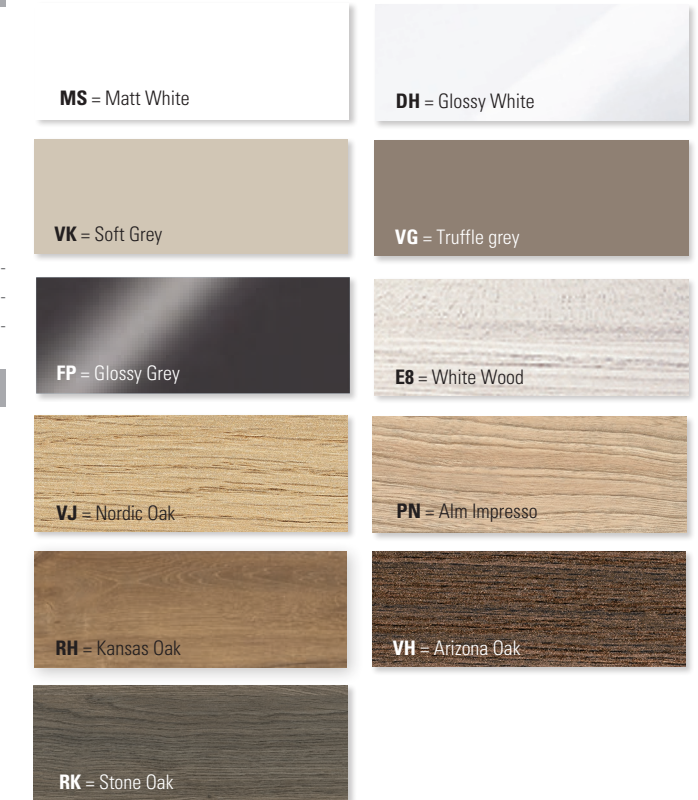

* Ersätt X och Z i artikelnumret med färgkoder, se ovan till höger.
 ** Se symbolförklaring tvättställ till höger.

FRONT-/MÖBELFÄRGER VENTICELLO - PRISGRUPP 1

PRISGRUPP 2

FÄRGER HANDTAG VENTICELLO

Valfritt handtag - levereras färdigmonterat på möbel eller skåp. Kan inte beställas separat. Z i artikelnumret ersätts med handtag-nr.