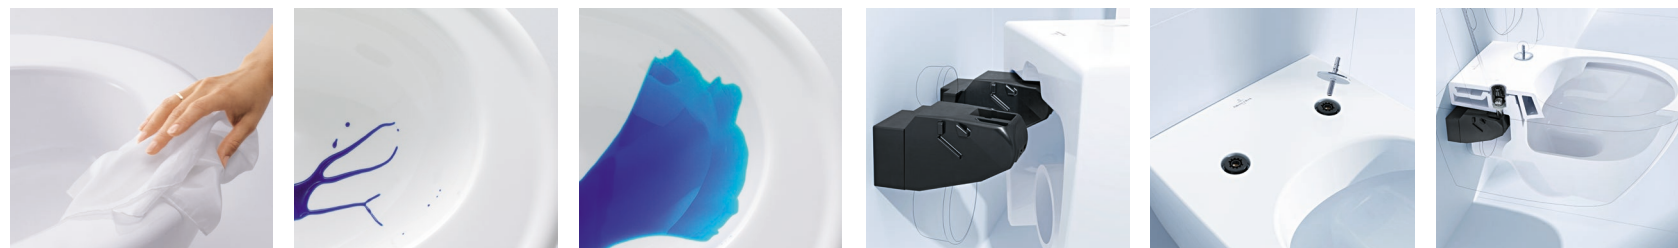

CERAMICPLUS

Mer tid att njuta av livet

Ceramicplus är vår ytbehandling som förbättrar porslinsens naturligt hygieniska egenskaper. Ytbehandlingen är både fett- och vattenavstötande vilket håller porslinsytan fri från smuts.

Dessutom behöver du bara 10% av den normala mängden rengöringsmedel när du städar, vilket skonar miljön. Mindre städning - mer tid att njuta av livet.