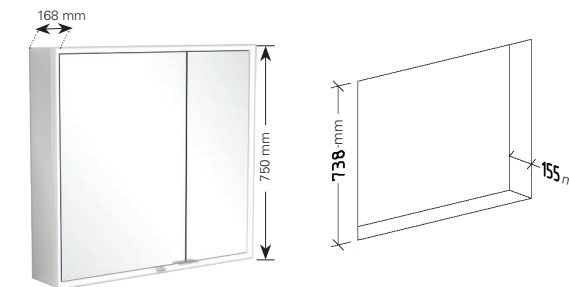

NISCHMÅTT

Modell	Total bredd	Nödv. bredd för nisch	Total höjd	Nödv. höjd för nisch	Totalt djup	Nischdjup
A458 6X 00/ A456 6X 00	600 mm	588 ± 3 mm	750 mm	738 ± 3 mm	168 mm	min. 155 mm
A458 80 00/ A456 80 00	800 mm	788 ± 3 mm	750 mm	738 ± 3 mm	168 mm	min. 155 mm
A458 10 00/ A456 10 00	1000 mm	988 ± 3 mm	750 mm	738 ± 3 mm	168 mm	min. 155 mm
A458 12 00/ A456 12 00	1200 mm	1188 ± 3 mm	750 mm	738 ± 3 mm	168 mm	min. 155 mm
A458 13 00/ A456 13 00	1300 mm	1288 ± 3 mm	750 mm	738 ± 3 mm	168 mm	min. 155 mm
A458 14 00/ A456 14 00	1400 mm	1388 ± 3 mm	750 mm	738 ± 3 mm	168 mm	min. 155 mm
A458 16 00/ A456 16 00	1600 mm	1588 ± 3 mm	750 mm	738 ± 3 mm	168 mm	min. 155 mm