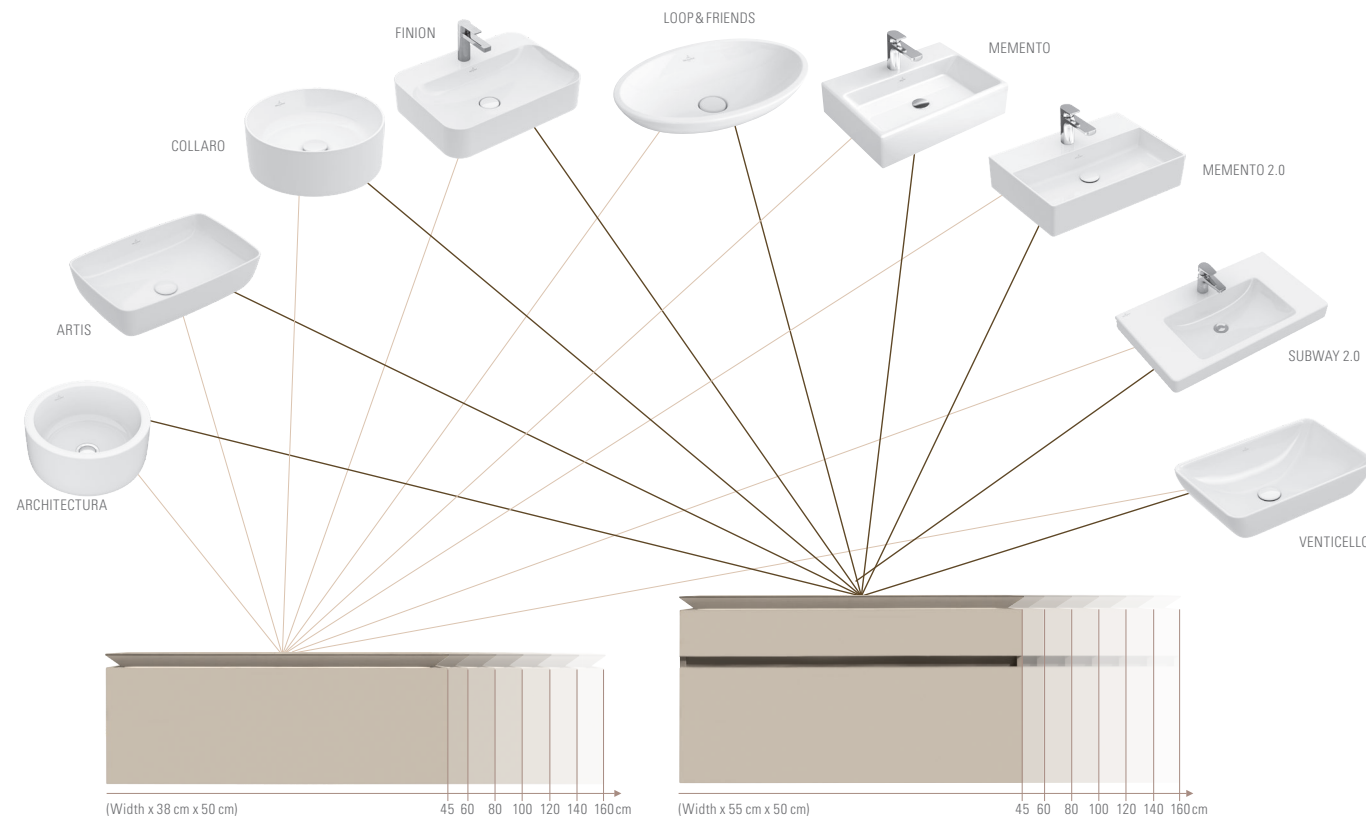

TVÄTTSTÄLL TILL LEGATO KOMMODERNA

Välj ett tvättställ som passar dig