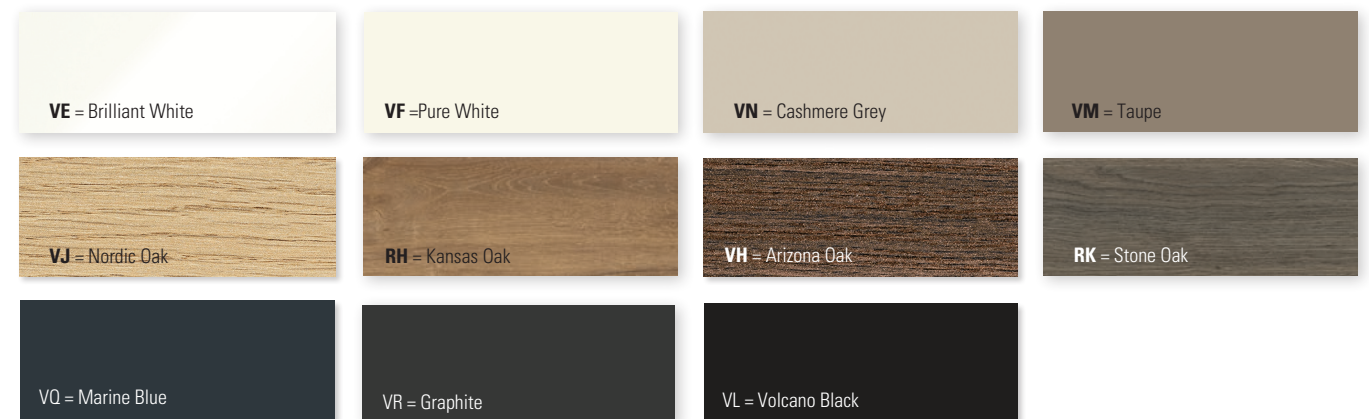

FRONT-/MÖBELFÄRGER SUBWAY 3.0

SYMBOLFÖRKLARINGAR TVÄTTSTÄLL

- Med bräddavlopp
- Utan bräddavlopp
- Passar 1-håls blandare, med blandarhål
- Passar till 2 x 1-håls blandare, med blandarhål
- Passar till 1-håls blandare, med möjlighet för 3, med blandarhål i mitten
- Passar till 2 x 3-håls blandare, med blandarhål i mitten
- Alla SUBWAY 3.0 tvättställ finns som tillval med CeramicPlus. Mer info sid 68.

FÄRGER HANDTAGSLISTER SUBWAY 3.0

Valfri handtagslist - levereras färdigmonterat på möbel eller skåp. Kan inte beställas separat. Z i artikelnumret ersätts med handtag-nr.