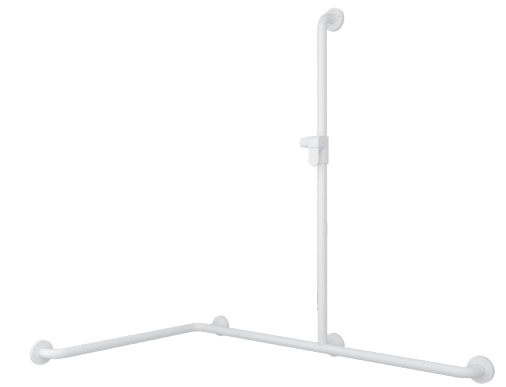

FUNCTION VÄGGHANDTAG HÖRN

Handtag för hörn med hållare för duschhandtag. 1135x525+683 mm Vit Alpin 9217 31 68 3.889:-

UNIVERSAL DUSCHPALL

Duschpall. Maxvikt 240 kg Vit/krom 9217 04 68 1.950:-

UNIVERSAL VÄGGHÄNGD DUSCHSITS FÄLLBAR

Väggmonterad duschsits i aluminium. Softclose. 335x370 mm Vit/krom 9217 40 68 3.281:-
400x450 mm Vit/krom 9217 03 68 4.654:-

UNIVERSAL VÄGGHÄNGD DUSCHSITS FÄLLBAR

Väggmonterad duschsits i ABS-plast. Softclose. 350x370 mm Vit/krom 9217 02 68 2.830:-

UNIVERSAL VÄGGMONTERAD DUSCHSTOL

Väggmonterad duschsits i ABS-plast med SoftClose. 350x370 mm Vit/krom 9217 01 68 5.827:-