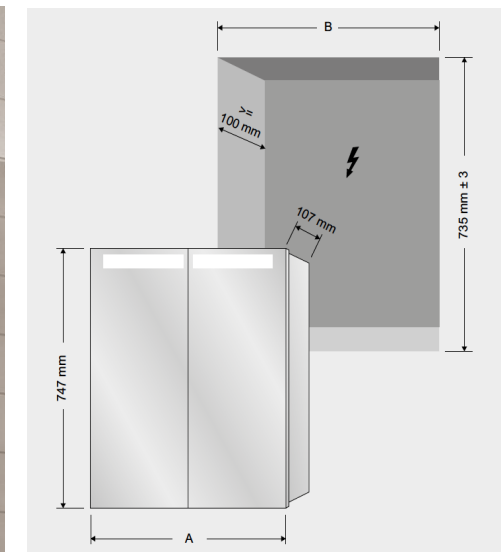

SPEGELSKÅP FÖR INFÄLLNING

Express Delivery

Spegelskåp	1001x747 x107 mm	A435 10 00	19.724,-
Spegelskåp	801x747x107 mm	A435 80 00	17.764,-
Spegelskåp	601x747x107 mm	A435 60 00	15.783,-

NISCHMÅTT

Modell	Total bredd	Nödv. bredd för nisch	Total höjd	Nödv. höjd för nisch	Totalt djup	Nischdjup
A435 60 00	601 mm	589 ± 3 mm	747 mm	735 ± 3 mm	107 mm	min. 100 mm
A435 80 00	801 mm	789 ± 3 mm	747 mm	735 ± 3 mm	107 mm	min. 100 mm
A435 10 00	1001 mm	989 ± 3 mm	747 mm	735 ± 3 mm	107 mm	min. 100 mm
A435 12 00	1201 mm	1189 ± 3 mm	747 mm	735 ± 3 mm	107 mm	min. 100 mm
A435 13 00	1301 mm	1289 ± 3 mm	747 mm	735 ± 3 mm	107 mm	min. 100 mm

MY VIEW IN SPEGELSKÅP har två eller tre dörrar. Glashyllor, förstoringsspegel, magnetlist, sensorbrytare och eluttag medföljer. Ljusstyrka och färgtemperatur kan justeras efter önskemål. Monteringssats ingår. Alla mått i mm.

MY VIEW 14

SPEGELSKÅP

Express Delivery

Spegelskåp	1300x750x173 mm	A424 13 00	27.856,-
Spegelskåp	1200x750x173 mm	A423 12 00	26.515,-

SPEGELSKÅP

Express Delivery

Spegelskåp	1000 x 750 x 173 mm	A422 10 00	24.157,-
Spegelskåp	800 x 750 x 173 mm	A421 80 00	21.380,-
Spegelskåp	600 x 750 x 173 mm	A420 60 00	18.781,-

SPEGELSKÅP MY VIEW 14 har LED-belysning med dimfunktion. Ljusstyrka och färgtemperatur kan justeras efter önskemål. Två eller tre dörrar. Glashylla, förstoringsspegel, magnetlist och eluttag ingår. Monteringssats ingår. Alla mått i mm.