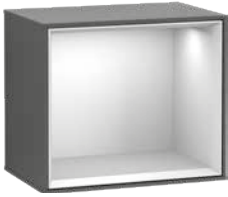

Se sid 11-13 om EMOTION-ljus.

FINION

BOXHYLLA 418 x 356 x 270 MM

Hylla **med** EMOTION-ljus[#]
Hylla **utan** EMOTION-ljus

G580 YY XX* 14.495:-
F580 YY XX* 9.281:-

Hylla med laddstation[^], **med** EMOTION-ljus[#]
Hylla med laddstation[^], **utan** EMOTION-ljus