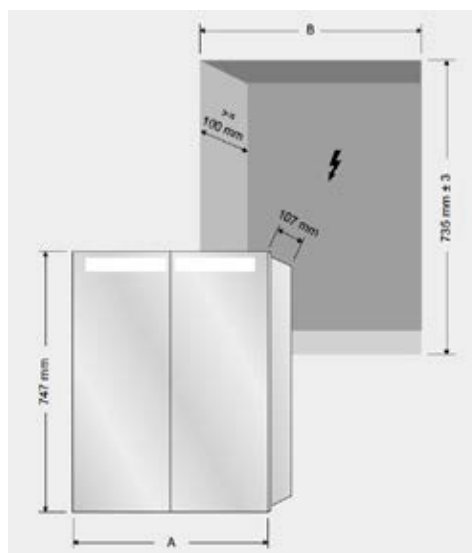

NISCHBREDDER

Modell	Total bredd	Nödv. bredd för nisch	Total höjd	Nödv. höjd för nisch	Totalt djup	Nischdjup
A435 60 00	601 mm	589 ± 3 mm	747 mm	735 ± 3 mm	107 mm	min. 100 mm
A435 80 00	801 mm	789 ± 3 mm	747 mm	735 ± 3 mm	107 mm	min. 100 mm
A435 10 00	1001 mm	989 ± 3 mm	747 mm	735 ± 3 mm	107 mm	min. 100 mm
A435 12 00	1201 mm	1189 ± 3 mm	747 mm	735 ± 3 mm	107 mm	min. 100 mm
A435 13 00	1301 mm	1289 ± 3 mm	747 mm	735 ± 3 mm	107 mm	min. 100 mm