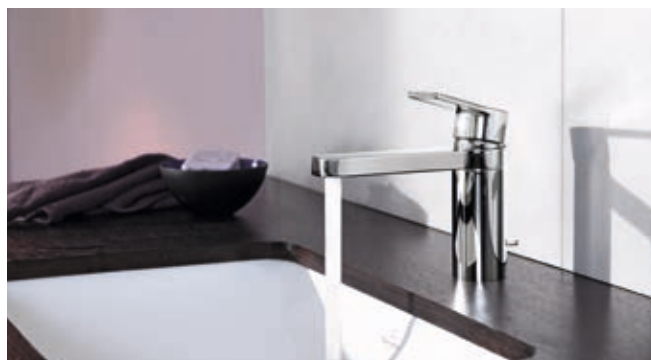

TVÄTTSTÄLLSBLANDARE

SUBWAY TVÄTTSTÄLLSBLANDARE

1-greps blandare utan bottenventil Krom 33 521 935-00

JUST TVÄTTSTÄLLSBLANDARE

1-greps blandare utan bottenventil Krom 33 521 965-00

JUST TVÄTTSTÄLLSBLANDARE

1-greps blandare för väggmontering Krom 36 812 965-00
Inbyggnadsinsats, blandarspak höger 35 806 970-90
Förlängning 20 mm 12 070 970-90
Drybox för inbyggnadsinsats 39 806 970-90

JUST TVÄTTSTÄLLSBLANDARE

1-greps blandare, hög modell, Krom 33 534 965-00
för toppmonterat tvättställ
utan bottenventil

CULT TVÄTTSTÄLLSBLANDARE

1-greps blandare utan bottenventil Krom 33 521 960-00

CULT TVÄTTSTÄLLSBLANDARE - SVART

1-greps blandare utan bottenventil Svart 33 521 960-33

LA FLEUR TVÄTTSTÄLLSBLANDARE

1-greps blandare Krom 33 521 955-00
Champagne 33 521 955-47

CULT BADKARSBLANDARE

1-greps blandare för badkar, Krom 27 312 960-00
med pip och handdusch

CULT BADKARSBLANDARE FÖR FYLNING GENOM BRÄDDAVLOPP

1-greps blandare för badkar Krom 29 200 960-00
Omställare för badkar Krom 29 140 710-00
Handdusch för badkar Krom 13 512 960-00

Vattenpåfyllning genom bräddavlopp beställs tillsammans med badkaret.

PRISER: För priser och förfrågan vänligen kontakta mail@dornbrachgroup.se