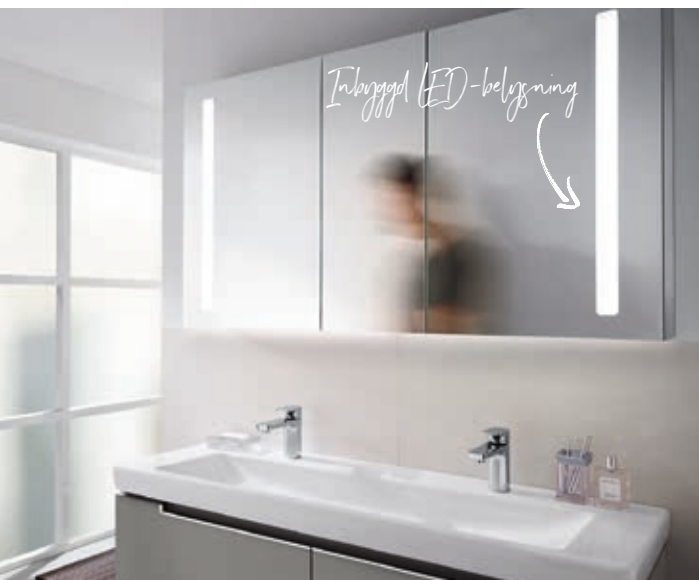

Inbyggd LED-belysning