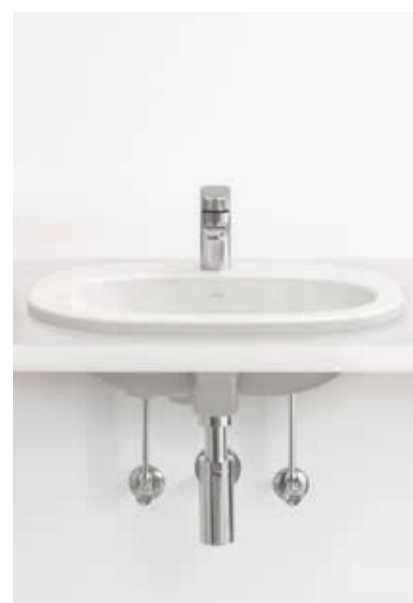

TVÄTTSTÄLL för infälld montering

O.NOVO 56 x 40,5 CM

Tvättställ med blandarhål

Vit Alpin 4161 56 01 1.304,-

LOOP & FRIENDS 66 x 47 CM

Vit Alpin 6155 30 01 4.328,-

LOOP & FRIENDS 50,5 x 36 CM

Tvättställ utan blandarhål

Vit Alpin 6155 10 01 3.358,-

LOOP & FRIENDS 67,5 x 45 CM

Vit Alpin 6145 20 01 4.328,-

LOOP & FRIENDS 51x 34 CM

Vit Alpin 6145 10 01 3.358,-