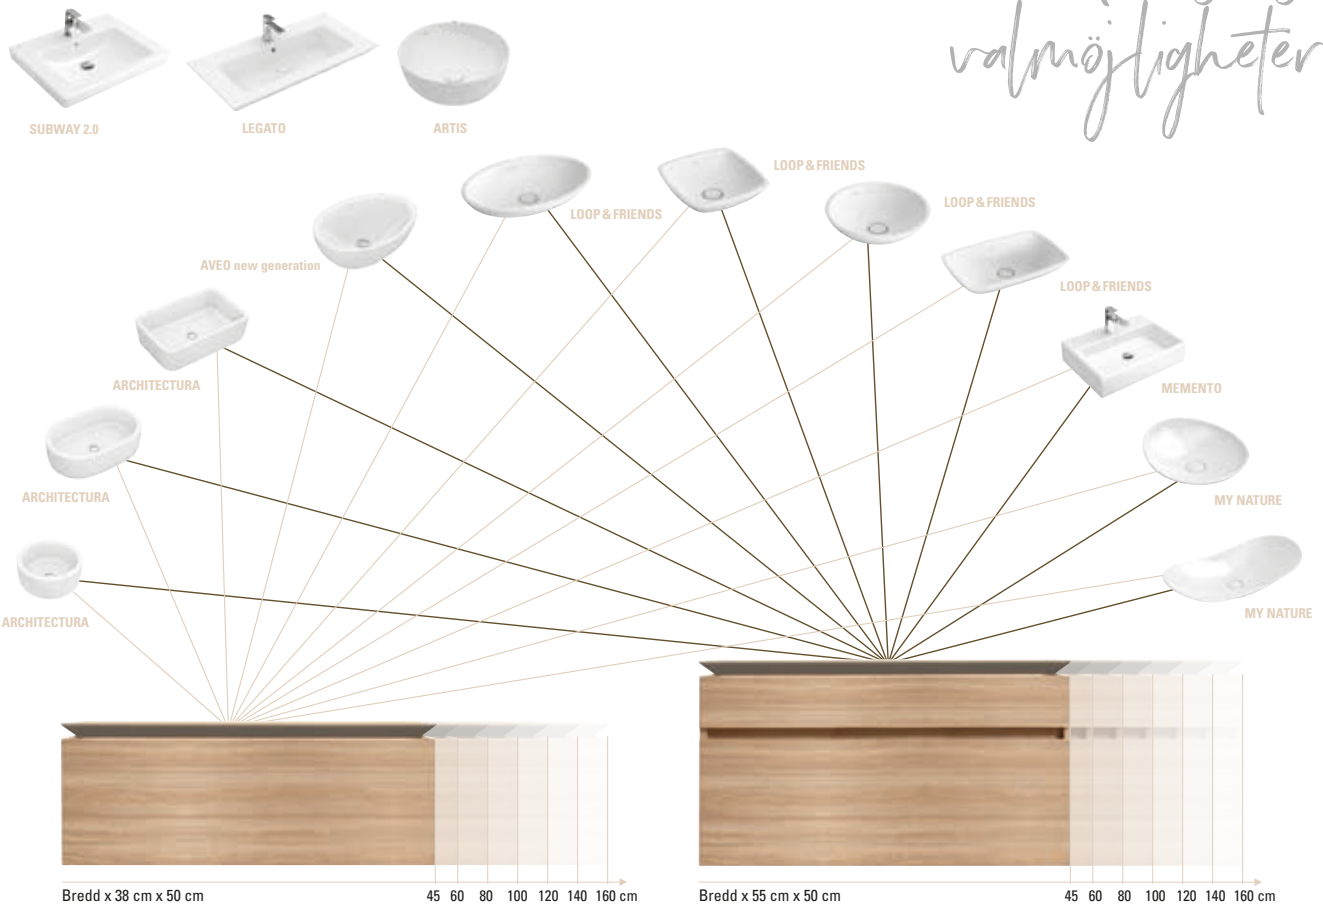

** Se rutan ovan till höger för symbolförklaring tvättställ.

LEGATO TVÄTTSTÄLLSSKÅP kan levereras med eller utan LED-belysning under tvättstället. Tvättställsskåpen har en eller två lådor. Lådinredning ingår. Skåpen är för väggmontering. Monteringssats ingår.

SYMBOLFÖRKLARINGAR TVÄTTSTÄLL

	Med bräddavlopp
	Utan bräddavlopp
	Passar 1-håls blandare, med blandarhåll
2x	Passar till 2 x 1-håls blandare, med blandarhåll
	Passar till 1-håls blandare, med möjlighet för 3, med blandarhåll i mitten
2x	Passar till 2 x 3-håls blandare, med blandarhåll i mitten

LEGATO

*Gränslösa
valmöjligheter!*

FUNKTIONELLT OCH MÅNGSIDIGT Tack vare den stilrena formgivningen kan Legato kombineras med många av våra toppmonterade tvättställ, bl.a. Loop & Friends, My Nature, Architectura, Aveo New Generation och Memento. I serien finns tvättställsskåp i bredder från 45–160 cm samt högskåp och sidoskåp med plats för allt du behöver i badrummet.