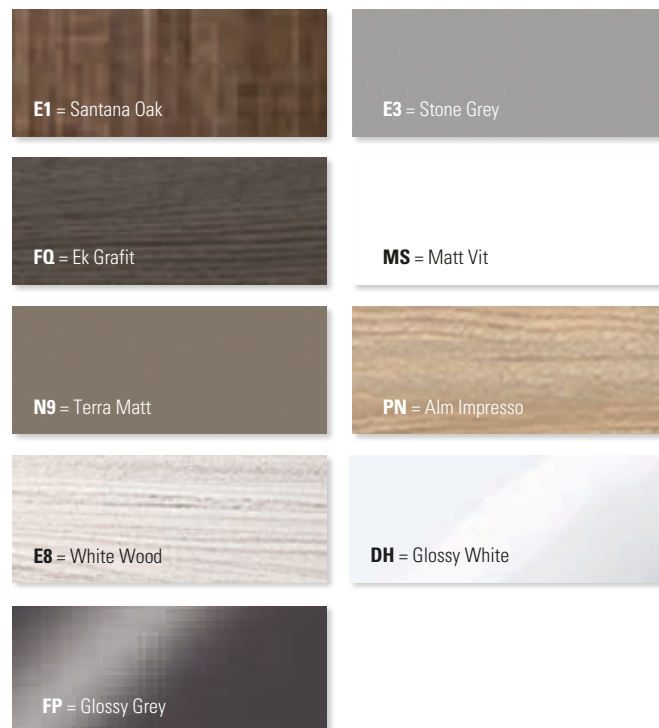

1 dörr, 1 utdragslåda, gångjärn på höger sida

FRONT-/MÖBELFÄRGER VENTICELLO - PRISGRUPP 1

PRISGRUPP 2

FÄRGER HANDTAG VENTICELLO

Valfritt handtag - levereras färdigmonterat på möbel eller skåp. Kan inte beställas separat. Z i artikelnumret ersätts med handtag-nr.