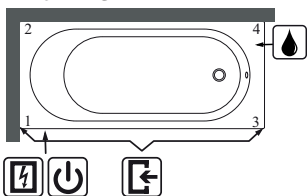

Längd	Bredd	Inbyggnadshöjd				Djup	Liter
		Utan system	Med system	Med Profibox utan system	Med Multibox		
1600	750	585-635	610-650	585	625	460	235
1700	700	585-635	610-650	585	625	450	265
1700	750	585-635	625-665	585	625	450	265
1800	800	585-635	625-665	585	625	480	280

PLACERING 1