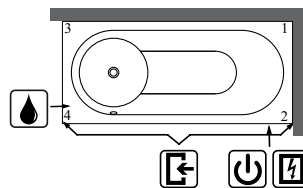

PLACERING 2