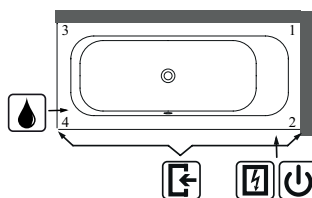

PLACERING 2