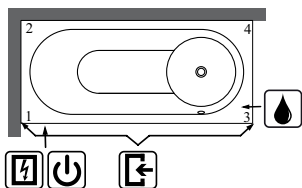

Längd	Bredd	Inbyggningshöjd						Djup	Liter
		Utan system	Med system	Med United	Med Profibox utan system	Med Profibox och system	Med Multibox		
1600	700	585-635	610-650	-	585	625	625	420	160
1700	750	570-620	595-635	595-655	625	625	665	420	195
1800	800	600-650	625-665	595-655	625	625	665	430	245

PLACERING 1