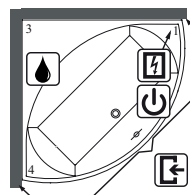

Squaro Hörn är det självklara valet för dig som letar efter ett exklusivt hörnbadkar. Materialet Quarly®* har gjort det möjligt att skapa former som tidigare har varit omöjliga. T ex är den yttre sargen på detta hörnbadkar endast 38 mm! Squaro Hörn kan fås med front i vitt.

*Läs mer om materialet Quarly® på sidan 6.

Längd	Bredd	Inbyggningshöjd		Höjd med panel	Djup	Liter
		Utan system	Med system			
1450	1450	555-605	580-620	650	500	285

SQUARO Hörn, Quarly®			Benställning	Paneler Squaro Hörn	Värmare
Produktbeskrivning	Artikelnummer	Pris		Vit Art:PS01	
145x145 Endast badkar	UBQ 145 SQR 3V-01	22348:-	●	○	-
145x145 Airpool Entry	UAE 145 SQR 3A_V-01	42372:-	●	○	-
145x145 Airpool Comfort	UAC 145 SQR 3A_V-01	47002:-	●	○	-
145x145 Hydropool Entry	UHE 145 SQR 3A_V-01	43382:-	●	-	-
145x145 Hydropool Comfort	UHC 145 SQR 3A_V-01	59471:-	●	-	○
145x145 Combipool Entry	UCE 145 SQR 3A_V-01	54442:-	●	-	-
145x145 Combipool Comfort	UCC 145 SQR 3A_V-01	70531:-	●	-	○
145x145 Special Combipool Invisible	UIP 145 SQR 3A_V-01	80590:-	●	○	○
145x145 Special Combipool Active	UAP 145 SQR 3A_V-01	112769:-	●	- (+35 mm)	○

● = Ingår ○ = Tillval - Passar inte badkaret. I de fall paneler inte passar till badkaret kan det finnas tekniska delar som inte ryms innanför karet's kanter. Hur mycket som sticker ut anges i tabellen. **Byt ut_ i artikelnumret och ersätt med vald placering (1 eller 2).**

PLACERING 1