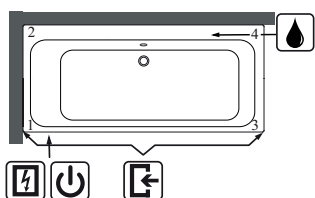

Subway 3.0 är en serie i modern design, med tunn kant längs ryggestödet, större baddjup och en kanthöjd på bara 10 mm. Badaret har ett brett bräddavlopp och SilentFlow, som fyller badkaret underifrån, vilket gör att det inte behövs någon separat vattenkran och badkaret blir ännu snyggare. Kan även fås med bubbelpoolsystem.

Längd	Bredd	Inbyggdshöjd					Djup	Liter
		Utan system	Med system	Med Profibox utan system	Med Profibox och system	Med Multibox		
1700	750	555-605	595-635	585	625	625	480	183
1800	800	585-635	625-665	585	625	625	480	219

PLACERING 1