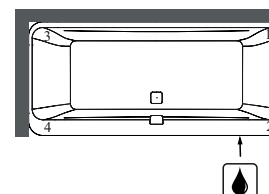

Längd	Bredd	Höjd fristående med paneler	Djup	Liter
1800	800	608	450	250

SQUARO EDGE 12 Rektangulär fristående, Quaryl®			Benställning	Värmare	Vattenfylning genom bräddavloppet ArtUPCON0123
Produktbeskrivning	Artikelnummer	Pris	●	7834:-	2992:-
180x80 fristående med vit panel	UBQ 180 SQE 7PDV-01	35485:-	●	-	○
180x80 fristående med grafit svart panel	UBQ 180 SQE7PDT1V-01	40476:-	●	-	○

● = Ingår ○ = Tillval - Passar inte badkaret.

PLACERING 1