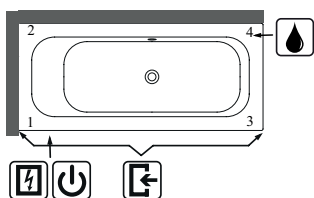

Längd	Bredd	Inbyggnadshöjd					Djup	Liter
		Utan system	Med system	Med Profibox utan system	Med Profibox och system	Med Multibox		
1600	750	580-622	620-650	585	625	625	470	181
1700	750	580-622	620-650	585	625	625	470	190
1800	800	580-622	620-650	585	625	625	470	190
1900	900	580-622	620-650	585	625	625	470	287

PLACERING 1