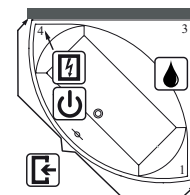

PLACERING 2