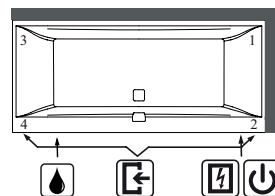

PLACERING 2