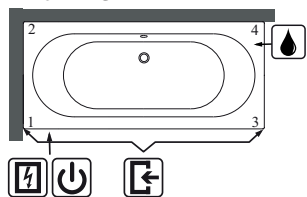

Längd	Bredd	Inbyggnadshöjd					Djup	Liter
		Utan system	Med system	Med Profibox utan system	Med Profibox och system	Med Multibox		
1900	900	605-655	645-685	625	625	665	500	355

PLACERING 1