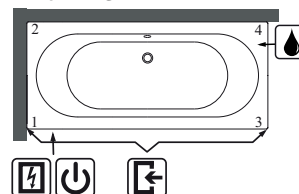

● = Ingår ○ = Tillval - Passar inte badkaret. I de fall paneler inte passar till badkaret kan det finnas tekniska delar som inte ryms innanför karets kanter. Hur mycket som sticker ut anges i tabellen.

PLACERING 1