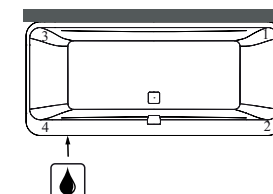

PLACERING 2