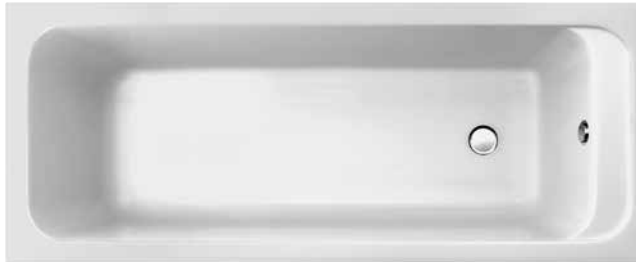

- 140x70 cm
- 150x70 cm
- 160x70 cm
- 170x70 cm
- 170x75 cm