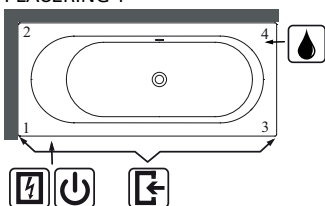

Längd	Bredd	Inbyggnadshöjd					Djup	Liter
		Utan system	Med system	Med Profibox utan system	Med Profibox och system	Med Multibox		
1700	700	545-595	585-625	585	625	625	440	115
1700	750	545-595	585-625	585	625	625	440	120
1800	800	545-595	585-625	585	625	625	440	135
1900	900	545-595	585-625	585	625	625	440	165

PLACERING 1