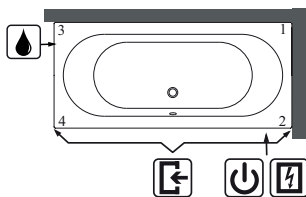

PLACERING 2