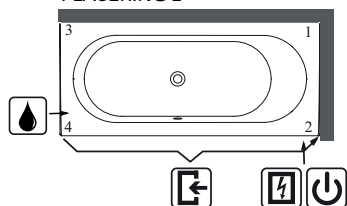

PLACERING 2