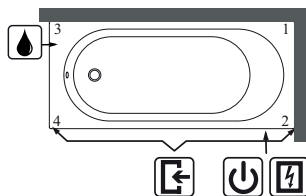

PLACERING 2

- Atkomlig via
- Kopplingsbox
- Reglageknappar
- Sargmonterad blandare

- 190x90 cm