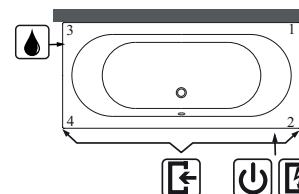

PLACERING 2