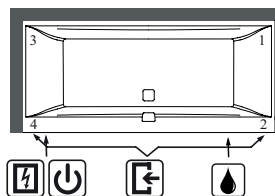

Längd	Bredd	Inbyggnadshöjd						Djup	Liter
		Utan system	Med system	Med United	Med Profibox utan system	Med Profibox och system	Med Multibox		
1600	750	595-645	620-660	-	585	625	625	450	230
1700	750	595-645	620-660	610	585	625	625	450	235
1800	800	595-645	620-660	610	585	625	625	450	250
1900	900	595-645	620-660	610	585	625	625	450	310

PLACERING 1