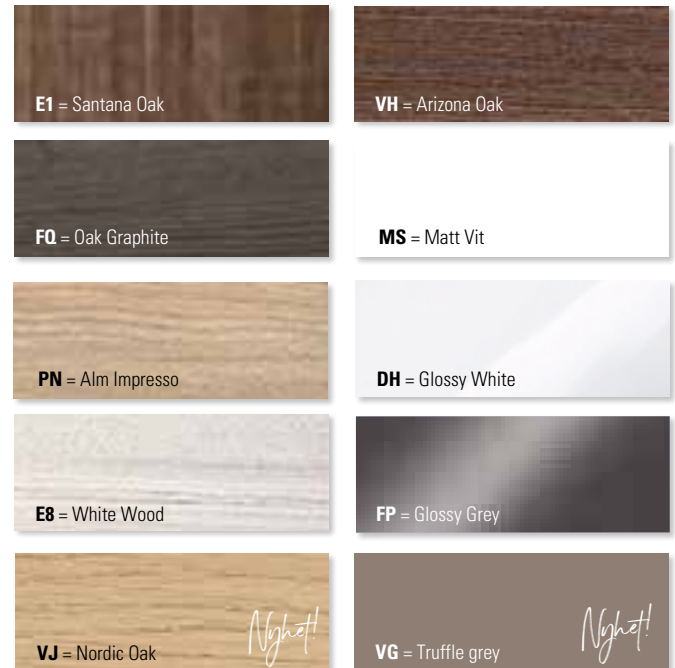

## FRONT-/MÖBELFÄRGER VENTICELLO - PRISGRUPP 1