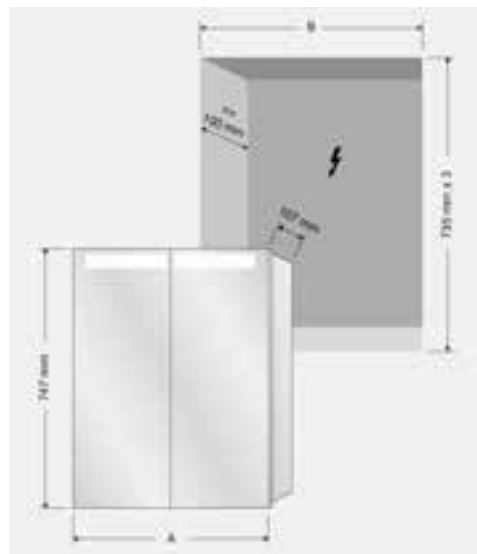

SPEGELSKÅP FÖR INFÄLLNING

Express
Delivery

Spegelskåp	1001x747 x107 mm	A435 10 00	18.583:-
Spegelskåp	801x747x107 mm	A435 80 00	16.727:-
Spegelskåp	601x747x107 mm	A435 60 00	14.871:-

NISCHMÅTT

Modell	Total bredd	Nödv. bredd för nisch	Total höjd	Nödv. höjd för nisch	Totalt djup	Nischdjup
A435 60 00	601 mm	589 ± 3 mm	747 mm	735 ± 3 mm	107 mm	min. 100 mm
A435 80 00	801 mm	789 ± 3 mm	747 mm	735 ± 3 mm	107 mm	min. 100 mm
A435 10 00	1001 mm	989 ± 3 mm	747 mm	735 ± 3 mm	107 mm	min. 100 mm
A435 12 00	1201 mm	1189 ± 3 mm	747 mm	735 ± 3 mm	107 mm	min. 100 mm
A435 13 00	1301 mm	1289 ± 3 mm	747 mm	735 ± 3 mm	107 mm	min. 100 mm

MY VIEW IN SPEGELSKÅP har två eller tre dörrar. Glashyllor, förstoringsspegel, magnetlist, sensorbrytare och eluttag medföljer. Ljusstyrka och färgtemperatur kan justeras efter önskemål. Monteringssats ingår. Alla mått i mm.