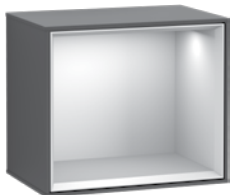

FINION

BOXHYLLA 418 x 356 x 270 MM

Hylla **med** EMOTION-ljus#

G580 YY XX* 15.215,-

Hylla **utan** EMOTION-ljus

F580 YY XX* 9.470,-

Hylla med laddstation^, **med** EMOTION-ljus#

G590 YY XX* 16.852,-

Hylla med laddstation^, **utan** EMOTION-ljus

F590 YY XX* 11.377,-

OBS! Öppen hylla har alltid invändig LED-belysning.