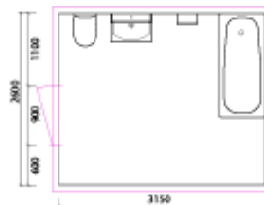

PRODUKTSPECIFIKATION