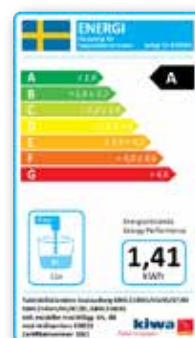

VÅRA PRODUKTER HJÄLPER ANVÄNDAREN ATT
SPARA PENGAR OCH MILJÖ UTAN MINSKAD
KOMFORT OCH FUNKTIONALITET.

ENERGIMÄRKNING OCH "BÄST I TEST!"

Gustavsberg är en av initiativtagarna till att driva frågan om att energiklassificera tapparmatur. Sedan 2012 finns märkningen i Sverige. Syftet med märkningen är att hjälpa inköpare, installatörer och konsumenter att få opartisk hjälp med att välja energieffektiva produkter. Våra tvättställsblandare Nautic och Logic har fått högsta möjliga betyg (A). Detta tackar vi våra patenterade vatten- och energisparfunktioner för. Nautic finns även som blyfri blandare.