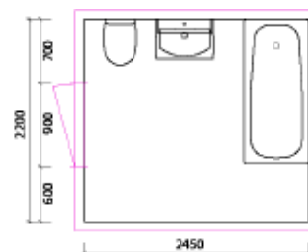

BOSTÄDER – STANDARDBADRUM

Vår blandarserie Nautic har fått bästa möjliga testresultat när det kommer till energieffektiva blandare, både när det gäller tvättställsblandare och termostatblandare med dusch. Artic badrumsmöbler har en tidlös design och bygger på standardmått med generösa avställningsytor. Artic möbelserie finns i följande utföranden: Vit melamin, vit slät lucka, vit ramlucka, och svart ek.