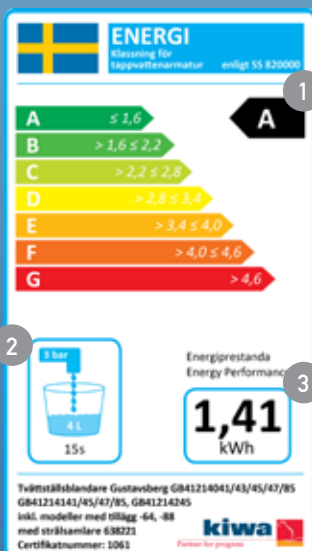

ALLTID BONUSFLÖDE OCH BONUSTEMPERATUR TILLGÄNGLIGT

Hemligheten bakom de framgångsrika testresultaten är väldigt enkel. Gustavsbergs energieffektiva blandare är utrustade med smarta vatten- och energisparfunktioner med ett komfortläge på vattenflödet och vattentemperaturen som är fullt tillräckligt för det dagliga användandet. Blandaren håller låga flöden och temperaturer när det inte krävs mer, men genom att lyfta spaken till översta läget eller fullt ut till vänster finns det ett bonusflöde och bonustemperatur tillgängligt. När spaken släpps fjädrar den automatiskt tillbaka till komfortläget, ett läge som är 100 % justerbart och kan enkelt anpassas till fastighetens eller lägenhetens förutsättningar.

1. Energiklass
2. Tiden det tar att fylla ett kärl med 4 liter vatten.
3. Enerגיעprestanda. Värdet tas fram via olika tester på t.ex. flöde, blandvattentemperatur, spoltid och spakinställningar.