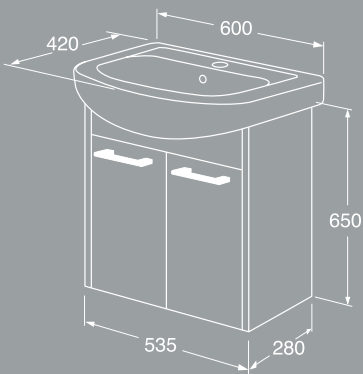

Nordic³ badrumsmöbler

Badrumsmöblerna i Nordic³serien finns i två färger där skåpstomme och lucka har samma snygga yta. Med softclose dämpare i gångjärnen stängs dörrarna alltid mjukt och ljudlöst. Skåpen levereras färdigmonterade och i mått som är anpassade för det skandinaviska badrummet.

Färg

Tvättställsskåp