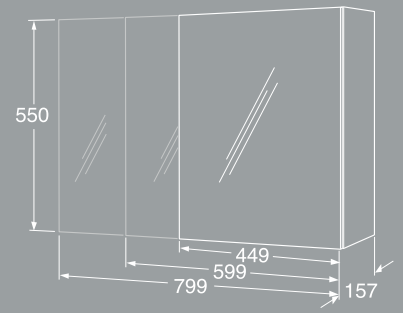

Graphic Base badrumsmöbler

Vår omtyckta möbelserie Graphic finns även som Graphic Base: Med enklare design och ett lägre pris – så att ännu fler kan njuta det funktionella badrummet.

Många smarta lösningar från Graphic finns kvar, men Graphic Base finns endast i vitt och endast med slät luckdesign, vilket i sin tur förenklar val av blandare och andra tillbehör. Det ska vara lätt och överkomligt för alla att skapa ett snyggt och funktionellt badrum.

Spegelskåp