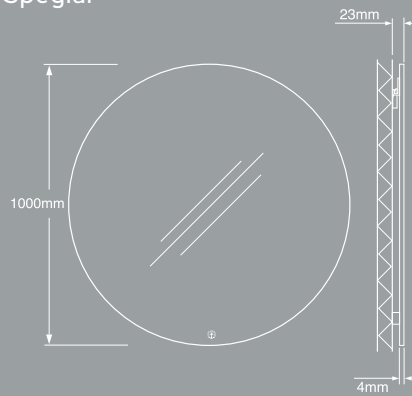

Speglar och belysning

Glöm inte bort belysningen när du planerar ditt badrum. Ett dunkelt ljus eller för starkt ljus gör badrumsbesöket trist. Minst en lampa för allmänljus och en riktad för ansiktet är en bra riktmodell. Ta också med speglar i beräkningen. En spegel ovanför tvättstället är det vanliga, men om du har plats, använd speglarna som inredningsdetaljer över t ex ett väggskåp. Spegelarna reflekterar ljus och ökar volymkänslan i rummet.

Belysning

Färg

Speglar

Speglar med belysning