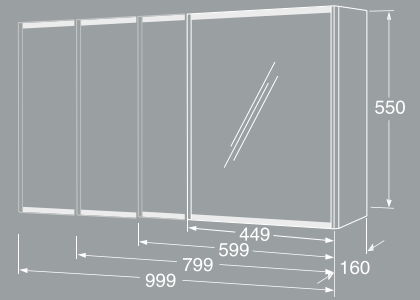

Graphic badrumsmöbler

Graphic har lite nättare mått än de flesta andra badrumsmöbler. Designen bygger på grafiska former och mått som upprepar sig, t ex, tre väggskåp i höjd ger exakt samma mått som ett högskåp, vilket gör det lätt att inreda med Graphic. Väggskaåp och högskåpen finns dessutom i två olika djup för att passa både i det större och mindre badrummet. Samma färg på lucka och skåpstomme ger ett harmoniskt badrum.

Spegelskåp