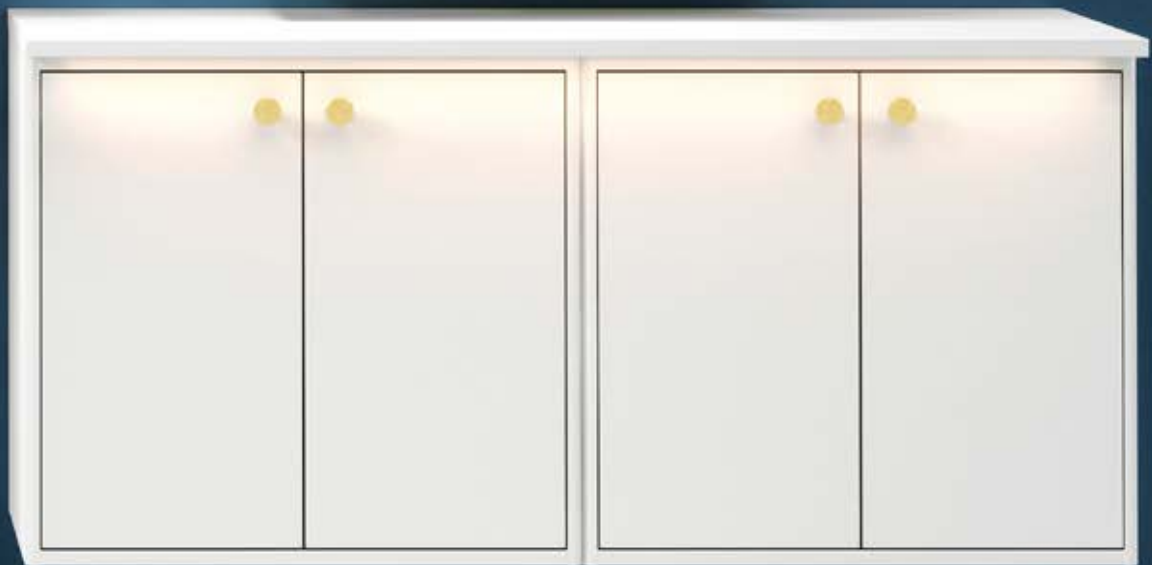

VÄGGSKÅP

Även väggskåpen kommer i två olika djup så att du kan låta kreativiteten flöda. De kan placeras på rad eller ovanpå varandra, eller i L-formatet. Djupa skåp i den nedre raden och grunda ovanför. Kombinationsmöjligheterna är oändliga. Oavsett hur du placerar skåpen kan du få en rak nedre och övre linje, vilket skapar harmoni. Toppskivans praktiska belysning ger hög mysfaktor i badrummet.