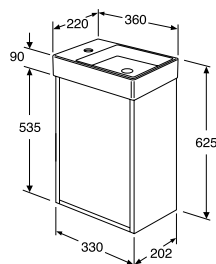

Artic Small tvättställskåp med tvättställ

- Möbelpaket med skåp och tvättställ
- Skåpet levereras monterat
- Dörr med Soft Close för mjuk stängning
- Vändbar dörr för höger- eller vänsterhängning
- Ett fast hyllplan
- Öppning i skåpet för avlopp mot golvet
- Finns i flera olika färger med tvättställ i blank vit, matt vit, eller matt svart glasyr
- Tillverkad i badrumsklassat material för fuktiga miljöer
- Tvättställ i hygieniskt, hållbart och tätsinrat sanitetsporslän
- En mängd handtag i olika stilar som tillval
- Även tillgänglig med handtagslös öppning, push-open
- Vattenlås och bottenventil ingår ej

Tvättställsskåp med tvättställ i blank- eller matt vit glasyr, bassäng till höger

Färg	Art-nr	RSK-nr
Vit - blankt vitt tvättställ	GB71ACVC34TM01R	8912470
Vit - matt vitt tvättställ	GB71ACVC34TMSWR	8912589
Svart askfanér - blankt vitt tvättställ	GB71ACVC34TK01R	8912473
Svart askfanér - matt vitt tvättställ	GB71ACVC34TKSWR	8912580
Askgrå - blankt vitt tvättställ	GB71ACVC34TL01R	8912471
Askgrå - matt vitt tvättställ	GB71ACVC34TL5WR	8912584
Peach - blankt vitt tvättställ	GB71ACVC34T001R	8912472
Peach - matt vitt tvättställ	GB71ACVC34T05WR	8912575

Tvättställsskåp med matt svart tvättställ, bassäng till höger