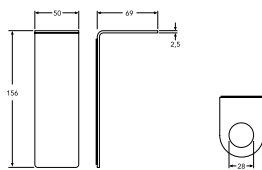

Tvålpumpshållare för uppsättning på vägg

- Vägghållare för tvålpump i avskalad design
- Fästs med stark dubbelhäftande tejp

Färg	Art-nr	RSK-nr
Krom	GB7199SDCR	8919036
Svart	GB7199SDBL	8919037

Bakgrundsbelyst spegel

- Bakgrundsbelyst spegel ger skönt stämningsljus
- Kapslingsklass: IP44
- Ljuskälla: LED
- Effekt: 14 W
- Färgtemperatur: 4000 K
- Lumen: 1392 lm

- Ej dimbar
- Ljuskälla ingår
- Spänning: 220-240 V
- Skyddsklass: 2
- Drivdon inkluderat
- Elinstallation ska göras av behörig elektriker