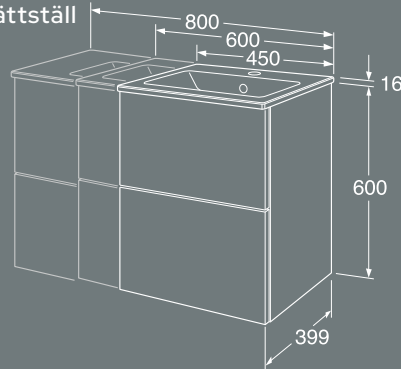

Kommoder med heltäckande tvättställ