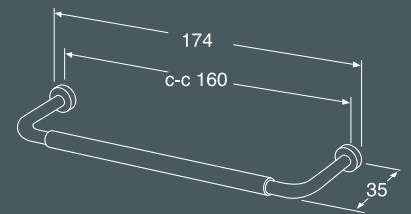

Handtag och knoppar

Pricken över i, handtagen. Med dem kan du förändra uttrycket i badrummet, från trendigt modernt till lantligt. Samtliga handtag och knoppar passar på alla våra badrumsmöbler. Flera av knapparna är också möjliga att montera på vägg som handdukskrok.

Knoppar

Handtag