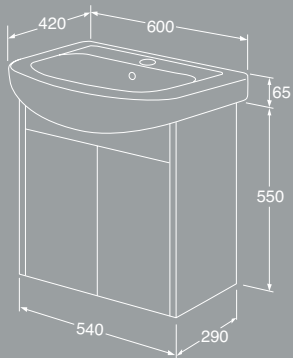

Tvättställsskåp