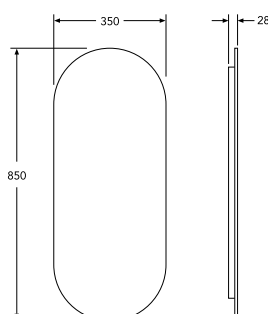

Art-nr	RSK-nr
Spegel m belysning 35cm	GB7199ML35	8942140