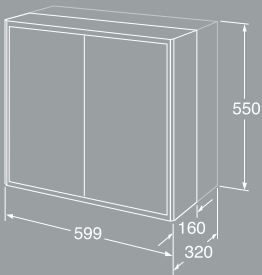

Graphic badrumsmöbler

Graphic har lite nättare mått än de flesta andra badrumsmöbler. Designen bygger på grafiska former och mått som upprepar sig, t ex, tre väggskåp i höjd ger exakt samma mått som ett högskåp, vilket gör det lätt att inreda med Graphic. Väggskaåp och högskåpen finns dessutom i två olika djup för att passa både i det större och mindre badrummet. Samma färg på lucka och skåpstomme ger ett harmoniskt badrum.

Spegelskåp

Speglar samt belysning till speglar och spegelskåp hittar du på sidan 52.

Kommoder med tvättställ

Väggskåp

Färger

Högskåp

Förvaringskub

HANDTAG OCH KNOPPAR

Samtliga handtag och knoppar passar på alla våra badrumsmöbler. Flera av knapparna är också möjliga att montera på vägg som handdukskrok. Du hittar hela sortimentet på sidan 56.