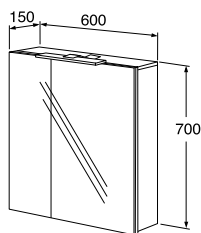

Färg	Art-nr	RSK-nr
Glossy white	GB71A47900E4	8947702
Light wood	GB71A03300E9	8947703