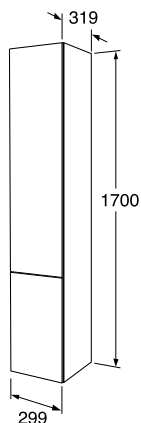

Grpic Base högskåp

- Mjukstängande dörrar
- Vändbara dörrar för höger- eller vänstermontage
- Fyra flyttbara hyllplan i glas
- Material: Fuktrög spånskiva klassad för badrum
- Upphängningssystem som lätt och att montera
- Utdragbar tvättkorg som tillval
- Samma material och färg på skåpstomme, dörrar och lådor
- En mängd handtag i olika stilar som tillval

Färg	Art-nr	RSK-nr
Vit	GB71GBTC30AG	8939047

Utdragbar tvättkorg för högskåp

- Löstagbar trådkorg i metall för enkel transport till tvättstugan.
- Levereras komplett med upphängningsdetaljer och utdragskenor.
- Passar för vänster- eller högermontage