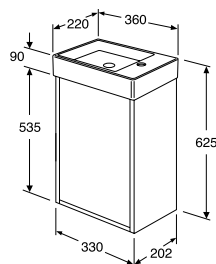

Vit	GB71ACVC34TM38L	8912590
Svart askfanér	GB71ACVC34TK38L	8912581
Askgrå	GB71ACVC34TL38L	8912585
Peach	GB71ACVC34T038L	8912576