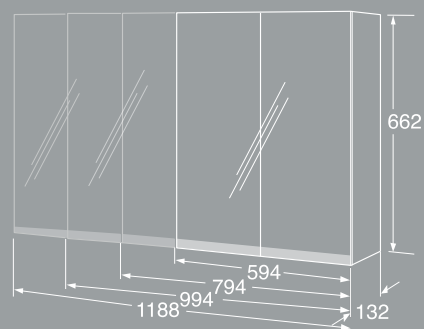

Artic badrumsmöbler

Artics tidlösa design gör alla badrum vackrare. Artic är en sparsmakad serie men skåpen kommer att svälja allt det du behöver förvara i ett badrum.

Möblerna bygger på standardmått och bjuder på generösa förvarings- och avställningsytor och många smarta detaljer. Samma färg på lucka och skåpstomme ger ett harmoniskt badrum.

Spegelskåp