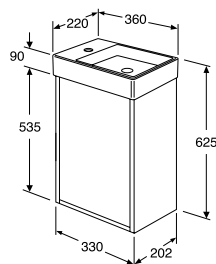

Vit	GB71ACVC34TM38R	8912591
Svart askfanér	GB71ACVC34TK38R	8912582
Askgrå	GB71ACVC34TL38R	8912587
Peach	GB71ACVC34T038R	8912577

Tvättställsskåp med tvättställ i blank- eller matt vit glasyr, bassäng till vänster