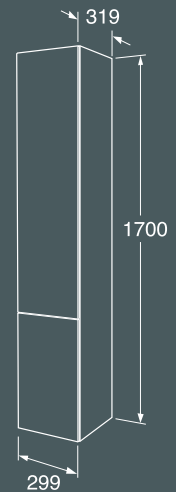

Graphic Base badrumsmöbler

Vår omtyckta möbelserie Graphic finns även som Graphic Base: Med enklare design och ett lägre pris – så att ännu fler kan njuta det funktionella badrummet.

Många smarta lösningar från Graphic finns kvar, men Graphic Base finns endast i vitt och endast med slät luckdesign, vilket i sin tur förenklar val av blandare och andra tillbehör. Det ska vara lätt och överkomligt för alla att skapa ett snyggt och funktionellt badrum.

Spegelskåp

Speglar samt belysning till speglar och spegelskåp hittar du på sidan 52.

Kommoder med heltäckande tvättställ

Färg

Vit

Tvättställsskåp

Högskåp

HANDTAG OCH KNOPPAR

Samtliga handtag och knoppar passar på alla våra badrumsmöbler. Flera av knapparna är också möjliga att montera på vägg som handdukskrok. Du hittar hela sortimentet på sidan 56.