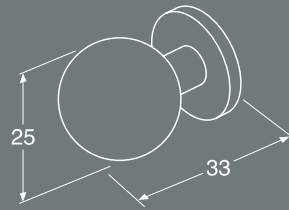

Handtag och knoppar

Pricken över i, handtagen. Med dem kan du förändra uttrycket i badrummet, från trendigt modernt till lantligt. Samtliga handtag och knoppar passar på alla våra badrumsmöbler. Flera av knapparna är också möjliga att montera på vägg som handdukskrok.

Knoppar

Handtag