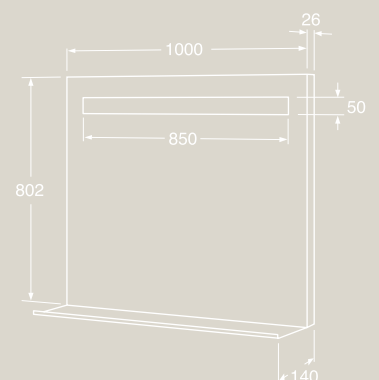

Speglar med belysning