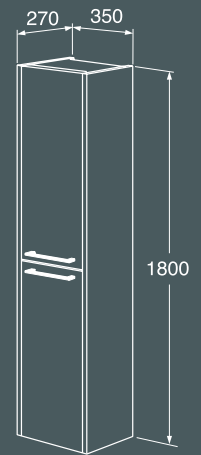

Nordic³ badrumsmöbler

Badrumsmöblerna i Nordic³serien finns i två färger där skåpstomme och lucka har samma snygga yta. Med softclose dämpare i gångjärnen stängs dörrarna alltid mjukt och ljudlöst. Skåpen levereras färdigmonterade och i mått som är anpassade för det skandinaviska badrummet.

Färg

Tvättställsskåp

Högskåp

Spegelskåp