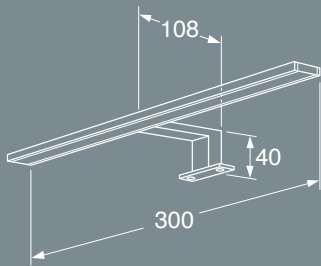

Speglar och belysning

Glöm inte bort belysningen när du planerar ditt badrum. Ett dunkelt ljus eller för starkt ljus gör badrumsbesöket trist. Minst en lampa för allmänljus och en riktad för ansiktet är en bra riktmodell. Ta också med speglar i beräkningen. En spegel ovanför tvättstället är det vanliga, men om du har plats, använd speglarna som inredningsdetaljer över t ex ett väggskåp. Spegelarna reflekterar ljus och ökar volymkänslan i rummet.

Belysning