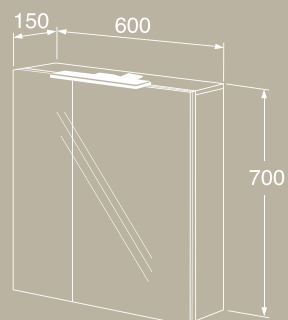

Spegelskåp