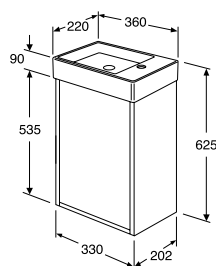

Vit - blankt vitt tvättställ	GB71ACVC34TM01L	8912466
Vit - matt vitt tvättställ	GB71ACVC34TMSWL	8912588
Svart askfanér - blankt vitt tvättställ	GB71ACVC34TK01L	8912469
Svart askfanér - matt vitt tvättställ	GB71ACVC34TKSWL	8912579
Askgrå - blankt vitt tvättställ	GB71ACVC34TL01L	8912467
Askgrå - matt vitt tvättställ	GB71ACVC34TL5WL	8912583
Peach - blankt vitt tvättställ	GB71ACVC34T001L	8912468
Peach - matt vitt tvättställ	GB71ACVC34T05WL	8912574

Tvättställsskåp med matt svart tvättställ, bassäng till vänster