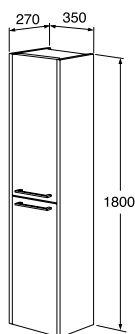

Färg	Art-nr	RSK-nr
Glossy white	GB71B03300E4	8938670
Light wood	GB71B03300E9	8938671

Nordic³ spegelskåp

- Asymmetriska spegeldörrar
- Med två flyttbara glashyllor
- Med LED-belysning
- Drivdon inkluderat
- Färgtemperatur 4000 K

- Avsett för fast montage på vägg
- Elinstallationen ska göras av behörig elektriker
- Kapslingsklass IP44
- Alla montagedetaljer medföljer
- För montage i område 2 i badrummet