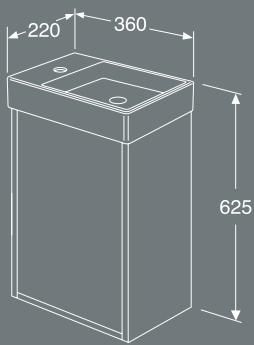

Tvättställsskåp
med tvättställ