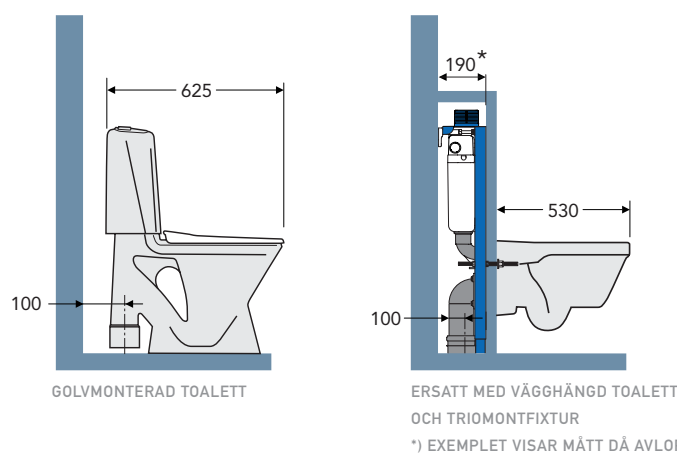

TRIOMONT ÄR DEN ENKLASTE VÄGEN TILL EN VÄGGHÄNGD TOALETT

Triomont är ett enkelt och flexibelt system från Gustavsberg för installation av vägghängda toaletter, tvättställ och bidéer. Konstruktionen och allt material håller högsta kvalitet och uppfyller högsta testkrav på belastning, 400 kg. Du behöver med andra ord inte oroa dig för om konstruktionen ska hålla. Triomontfixturen passar de allra flesta badrum och gör att du undviker stora och kostsamma ombyggnader och kan dessutom använda hörn och små utrymmen. Det enda du egentligen behöver är ett djup på 14 cm, vilket är den golvyta som fixturen kräver. Den tar alltså inte mer plats än din golvstående toalett.

Ladda ner broschyren om Triomont från Gustavsberg.se för mer information.