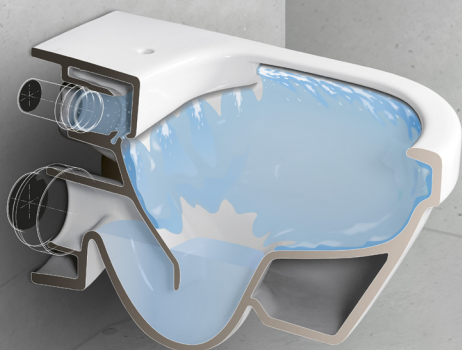

## REVOLUTIONERANDE SPOLTEKNIK

Hygienic Flush ger optimal hygien vid varje spolning. Den innovativa designen med öppen spolkant eliminerar alla smutsfällor. Den smarta spolningen gör effektivt rent ända upp till den tunna, lättstädade hygienlisten och minimerar samtidigt behovet av starka rengöringsmedel.

## SMART SOM INTE SYNS

På den vägghängda toaletten har monterat gjorts både osynligt och mycket enkelt med det patenterade systemet Suprafix. Det dolda väggfästet möjliggör näst intill sömlös formgivning. En snyggare design utan smutsfällor betyder bättre hygien och enklare renhållning.

## SNYGG, TYST, RENT

Den golvstående toaletten monteras med limning eller med traditionellt skruvmontage – som har gjorts osynligt. En separat innertank dämpar ljud och motverkar kondens på cisternen. En mjuk kurva i porslinet förenklar städning och hindrar smuts från att samlas i "sömmen" mellan underporlin och cistern.