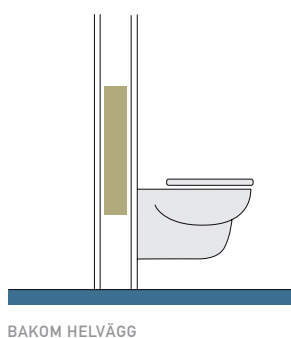

TRE INSTALLATIONSvarianter AV TRIOMONT