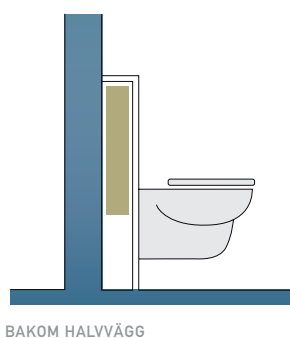

TRE INSTALLATIONSvarianter AV TRIOMONT