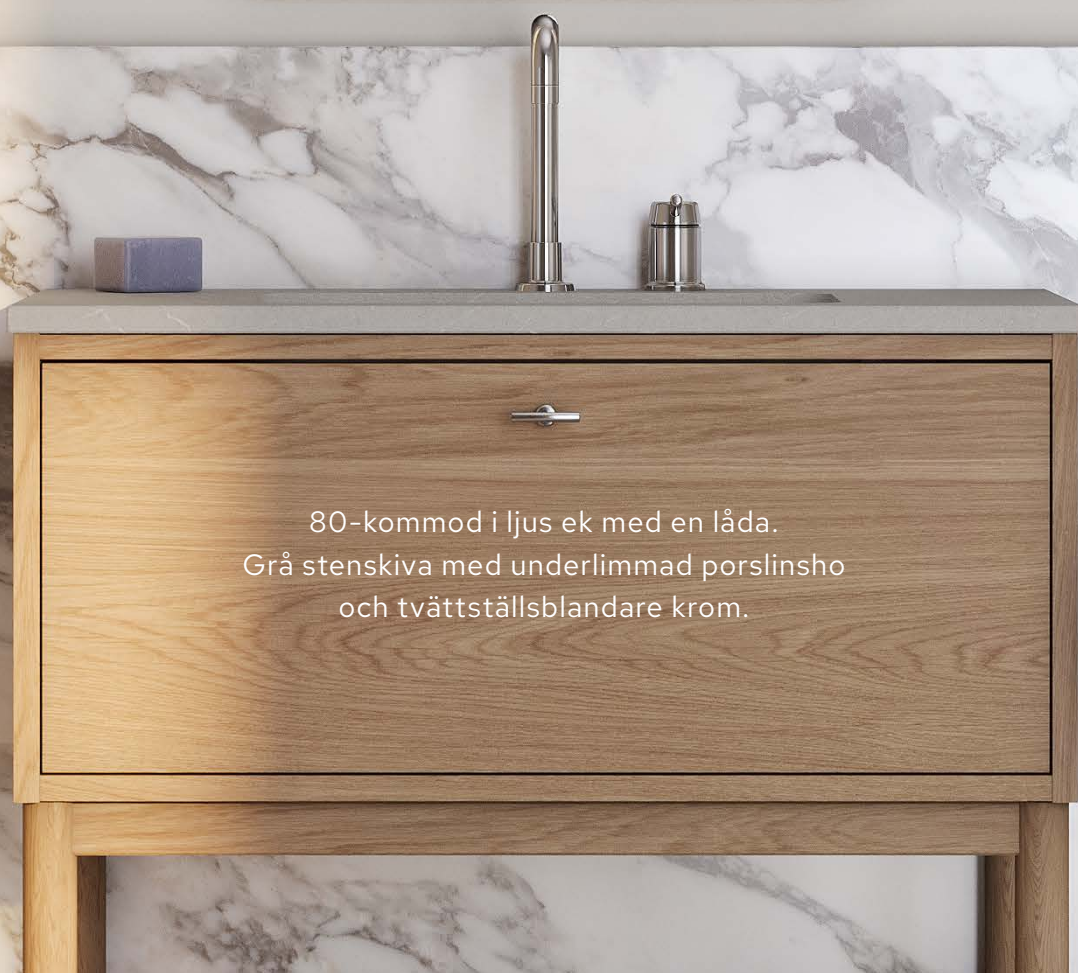

Sprillans klassisk

Ny- stalgi

120-KOMMOD I BRUN EK
med två förvaringslådor. En beige
stenskiva med dubbla hoar och
tvättställsblandare i polerad mässing.

En historiskt ny badrumskollektion

Ducentic är en splitterny badrumskollektion med historiska anor. Ett resultat av vår långa historia, designat för att hålla länge och bli en pålitlig del av den badrumshistoria ni snart ska komma att skriva tillsammans.

I seriens alla delar hittar du kvalitet, ergonomi och tålighet i varje detalj. Här har vi blandat högkvalitativa material som tål tidens tand, med formgivning som överlever snabba trender.

TVÄTTSTÄLLSKOMMOD
Vit 60-kommod med vitt tvättställ och tvättställsblandare i krom.

ETTHÅLSBLANDARE I KROM
Med svängbar pip och justerbar max-temperatur.

SPEGEL
Rektangulär spegel med rundade kanter och ram i polerat stål.

Klassiska material

80-kommod i ljus ek med en låda.
Grå stenskiva med underlimmad porlinsko
och tvättställsblandare krom.