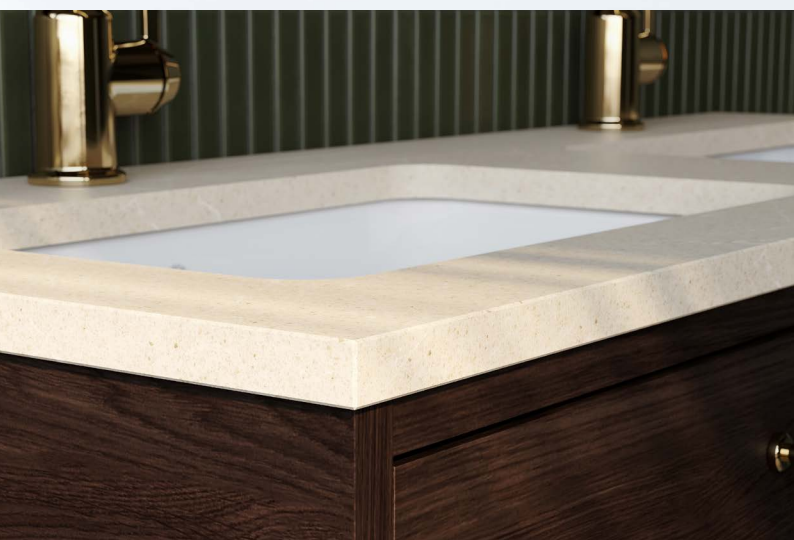

Sprillans klassisk

Ny- stalgi

120-KOMMOD I BRUN EK
med två förvaringslådor. En beige
stenskiva med dubbla hoar och
tvättställsblandare i polerad mässing.

En historiskt ny badrumskollektion

Ducentic är en splitterny badrumskollektion med historiska anor. Ett resultat av vår långa historia, designat för att hålla länge och bli en pålitlig del av den badrumshistoria ni snart ska komma att skriva tillsammans.

ETTHÅLSBLANDARE I KROM
Med svängbar pip och justerbar max-temperatur.

SPEGEL
Rektangulär spegel med rundade kanter och ram i polerat stål.

Klassiska material

80-kommod i ljus ek med en låda.
Grå stenskiva med underlimmad porlinsko
och tvättställsblandare krom.

LJUS EK OCH BRUN EK

Benställning i gedigen konstruktion. Finns i ljus eller brun ek, båda behandlade för att tåla fukt.

I Ducentic-kollektionen möts inte bara det samtida med det historiska. Kollektionen karakteriseras även av sina noga genomtänkta materialval. Här möts ek, sten, stål, mässing och såklart det som alltid varit grunden i vår verksamhet – porslinet. Materialen har valts för att tåla ett långt och lyckligt badrumsliv – och formats för att vara sköna att både se på och röra vid.