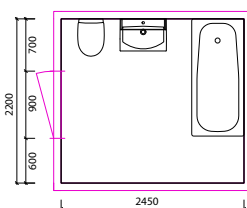

BOSTÄDER – STANDARDBADRUM

Vår badrumsserie Nautic är vår mest genomtänkta någonsin. Det är inte så konstigt. Vi lyssnade på dig och alla andra som arbetar med badrum varje dag; bostadsbolag, byggföretag, VVS-konsulter, grossister, installatörer och arkitekter. Resultatet är en komplett badrumsserie i standardstorlekar, fylld av smarta detaljer som förenklar allt från installation till städning och underhåll. Nautic har en mjuk följsam design och harmoniserad färgsättning, som genomsyrar seriens porslin, badkar, blandare och möbler.

Färger Nautic möbler: Vit melamin Grå melamin Vit höglans
Färger Nautic dekorlister: Vit höglans Svart Röd Aluminium

PRODUKTSPECIFIKATION

BILD / MÅTTSKISS	PRODUKT / RSK-NUMMER	EGENSKAPER	VARIANTER	TILLVAL
	NAUTIC GOLVSTÅENDE WC 5500 2/4 liter dubbelspolning Dolt S-lås Standardsets Tryckknapp duo, krom RSK: 7763358	• Ren design • Heltäckande kondensfri spolcistern • Tyst påfyllning • Förhöjd tryckknapp • Justerbar vattenanslutning • Sitthöjd 420 mm • Dold fastsättning mot golv • Glaserad under vulst • Två skruvhål	NAUTIC GOLVSTÅENDE WC WC 5500, utan skruvhål WC 5500, Public WC 5510, P-Lås WC 5591, ROT WC 5546, Förhöjd BARN WC 305	• Ytbehandling C+ • Tryckknapp: vit • Vandalsäker tryckknapp • Enkelspolning: 4 l alt. 6 l • Hård sits med SC/QR, Svart • Hård sits med SC/QR, Vit • Hård sits med rostfria fästen, Vit • Armstöd 3055 • Förhöjningssockel
Totalhöjd inkl. tvättställ: 650 mm	NAUTIC MÖBELPAKET A903 Tvättställ 5562 Möbelskåp, vit melamin 2 dekorlister, vit höglans RSK: 8972982	• Släta avställningsytor • Hygienisk design • Premonterat möbelskåp med två lådor • Lådor med Soft Close för mjukstängning • Lådor utan handtag, öppnas genom att dra i övre kant • Utbytbara dekorlister • Uttag för vattenlås i skåpets bakkant	NAUTIC MÖBELPAKET A904 med tvättställ 5592 900x500 H: 650 mm A905 med tvättställ 5512 1200x500 H: 650 mm FÄRGER Vit melamin Grå melamin Vit höglans NAUTIC MÖBELTVÄTTSTÄLL för konsol-, möbelmontage 5562, 620x500 mm 5592, 920x500 mm 5512, 1220x500 mm	• Ytbehandling C+ på tvättställ • Tvättställ utan bräddavlopp • Flexibelt vattenlås • Toppskiva • Lådsats • Dekorlister i tre olika färger:
	NAUTIC TVÄTTSTÄLLSBLANDARE Med silpluggbottenventil, krom RSK: 8220666	• Energiklass A • Justerbart komfortflöde • Justerbar komforttemperatur • Återfjädring till komfortlägen • Eco-start 17° • Keramisk tätning • Typgodkänd flexibel vattenanslutning • Skyddsmodul [AA]	NAUTIC TVÄTTSTÄLLSBLANDARE Med lyftventil Med svängbar pip Med handdusch	• RH-spak • Bottenventiler