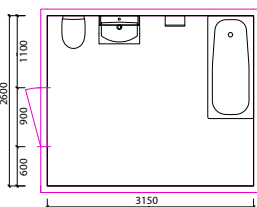

BOSTÄDER – UPPGRADERAT BADRUM

Logic är Gustavsbergs mest flexibla badrumsserie hittills. De nätta tvättställen har, sin ringa storlek till trots, stora avställningsytor och möblernas modulutförande gör det enkelt att anpassa dem även till små badrum. Om man vill öka valmöjligheten för de boende är Logic ett bra val. Både skåpluckor och blandarspakar finns i olika färger och ytmaterial. Blandaren är alltid i krom som standard. Till Logic-serien finns det även färgmatchade badkarsfronter och gavlar.

Färger Logic 1.0: Sinful Black Perfect White Crazy Orange Moody Blue
Färger Logic 2.0: Woody Grey Classy White ramlucka

PRODUKTSPECIFIKATION