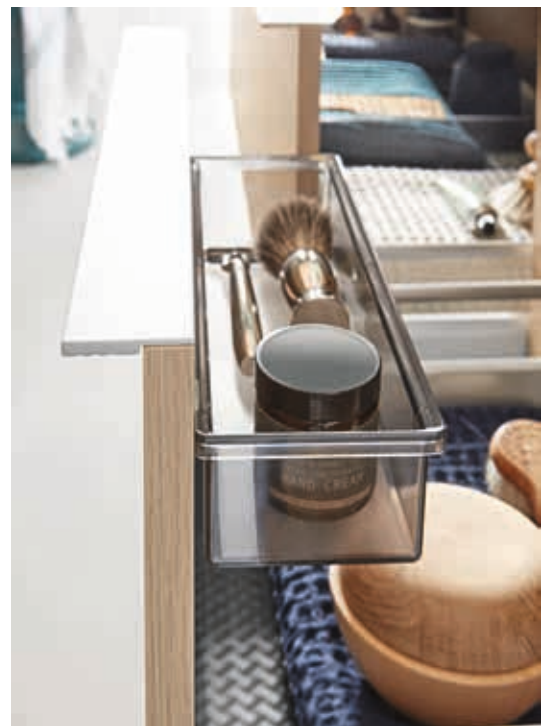

VENTICELLO

Perfekte Linjen