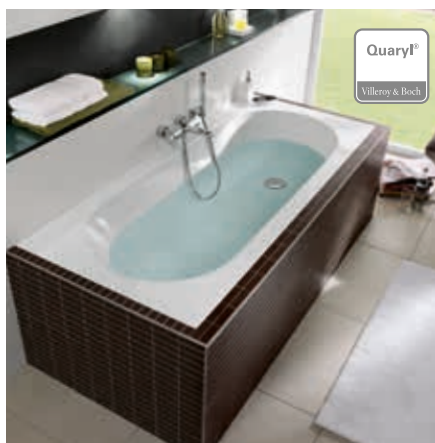

OBERON

REKTANGULÆRT BADEKAR I QUARYL® – FOR INNBYGGING¹

1900 x 900 mm*	Hvit Alpin	UBQ 199 OBE 2V 01	16.096,-
1800 x 800 mm*	Hvit Alpin	UBQ 180 OBE 2V 01	14.953,-
1700 x 750 mm*	Hvit Alpin	UBQ 170 OBE 2V 01	11.468,-
1600 x 750 mm*	Hvit Alpin	UBQ 160 OBE 2V 01	11.379,-

Bensett inngår.

Bunnventil og overløp, krom	U909 504 61	2.221,-

Vannpåfylling gjennom overløp	U906 003 61	5.213,-