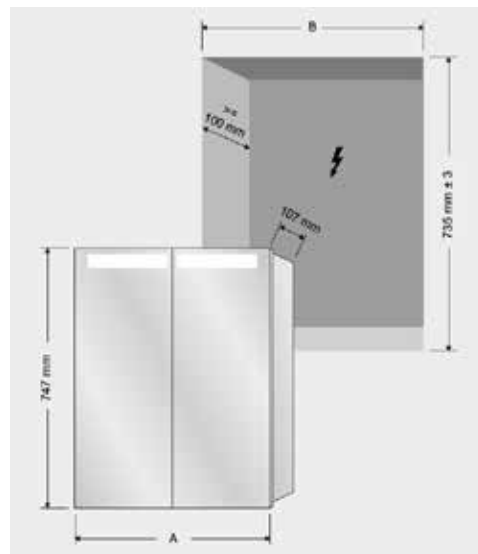

SPEILSKAP FOR INNBYGGING

Express Delivery

Speilskap	1001x747x107 mm	A435 10 00	17.263,-
Speilskap	801x747x107 mm	A435 80 00	15.543,-
Speilskap	601x747x107 mm	A435 60 00	13.813,-

NISJEMÅL

Modell	Samlet bredde	Nødv. bredde for nisje	Samlet høyde	Nødv. høyde for nisje	Samlet dybde	Nisjedybde
A435 60 00	601 mm	589 ± 3 mm	747 mm	735 ± 3 mm	107 mm	min. 100 mm
A435 80 00	801 mm	789 ± 3 mm	747 mm	735 ± 3 mm	107 mm	min. 100 mm
A435 10 00	1001 mm	989 ± 3 mm	747 mm	735 ± 3 mm	107 mm	min. 100 mm
A435 12 00	1201 mm	1189 ± 3 mm	747 mm	735 ± 3 mm	107 mm	min. 100 mm
A435 13 00	1301 mm	1289 ± 3 mm	747 mm	735 ± 3 mm	107 mm	min. 100 mm

MY VIEW IN SPEILSKAP har to eller tre dører. Glasshyller, forstørrelsesspeil, magnetlist, sensorbryter og stikkontakt medfølger. Styrke og farge kan justeres etter ønske. Speilskapene er beregnet for innbygging i vegg. Monteringssett er inkludert.