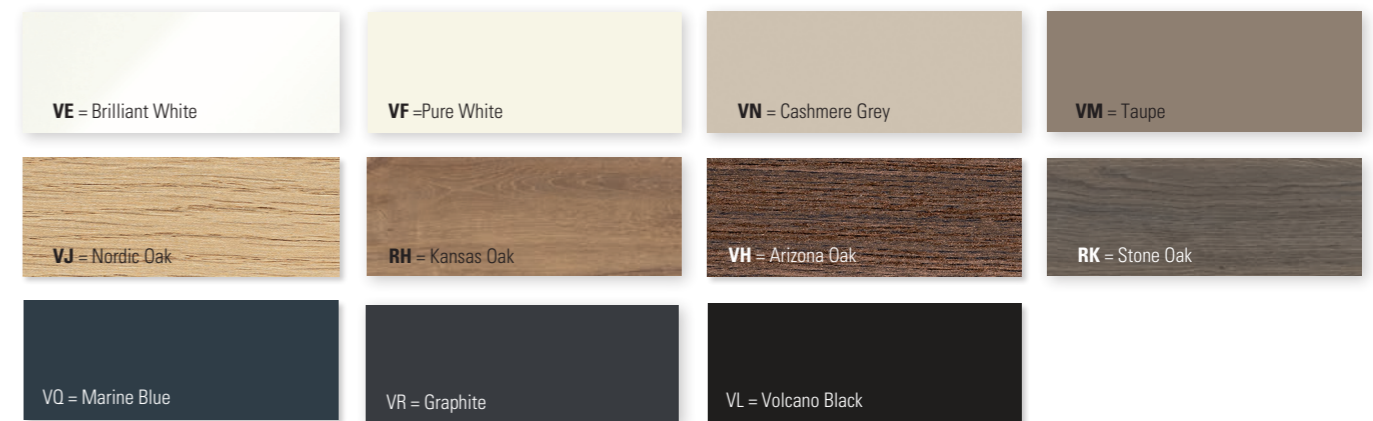

FRONT-/SKROGFARGER SUBWAY 3.0

SYMBOLER SERVANT

- Med overløpshull.
- ⊗ Uten overløp.
- Passer til 1-hulls blandebatteri, med blandehull.
- 2x○ Passer til 2 x 1-hulls blandebatteri, med blandehull.
- ○ ○ Passer til 1-hulls blandebatteri, med mulighet for 3, med blandehull i midten.
- 2x○ ○ ○ Passer til 2 x 3-hulls blandebatteri, med blandehull i midten.

HÅNDTAK FARGER SUBWAY 3.0

Valgfritt grep - leveres ferdig montert møbel og skuff. Kan ikke bestilles løst. Z erstattes med håndtak-nr.