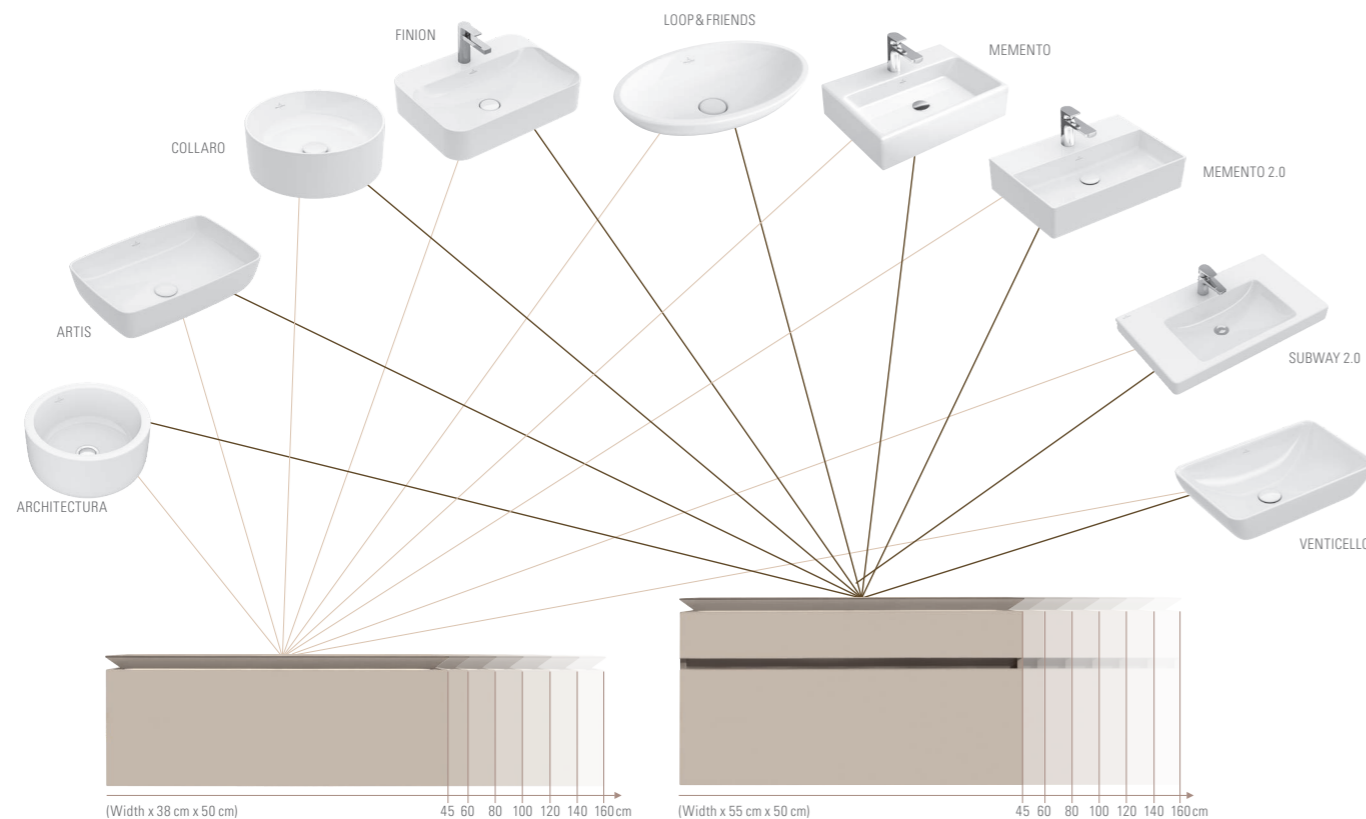

SERVANTER TIL LEGATO MØBLER.

Velg en servant som passer deg.