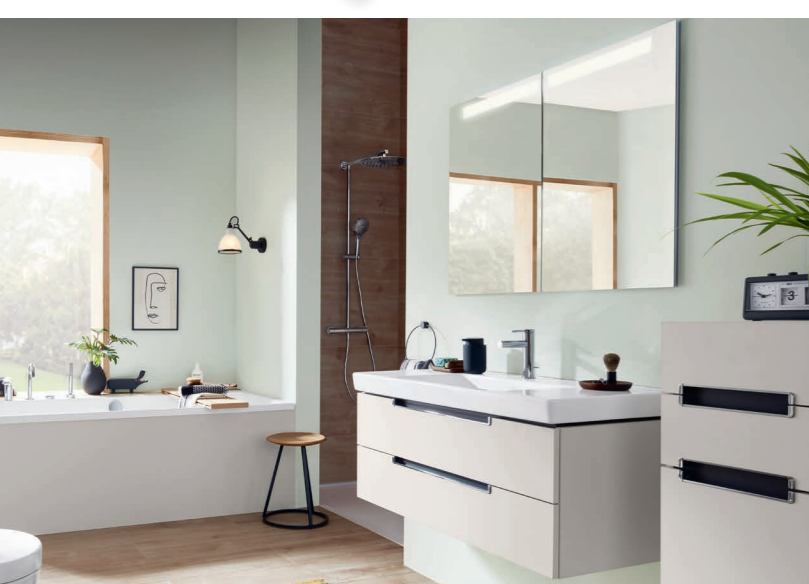

### SPEILSKAP

Speilskap	1000 x 750 x 173 mm	A422 10 00	24.572,-
Speilskap	800 x 750 x 173 mm	A421 80 00	21.747,-
Speilskap	600 x 750 x 173 mm	A420 60 00	19.103,-

**SPEILSKAP MY VIEW 14** har LED-belysning med dimming. Styrke og farge kan justeres etter ønske. To eller tre dører. Glasshyller, forstørrelsesspeil, oppbevaringsskål, magnetlist og stikkontakt medfølger. Monteringssett er inkludert.