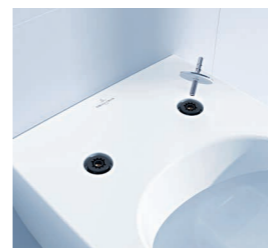

SUPRAFIX

Hurtig og elegant montert

Det har aldri vært enklere å montere en veggskål. Med Villeroy & Bochs patenterte innfestningssystem SupraFix er monteringen enkel, hurtig og pen. Veggskålen monteres ovenifra gjennom festehullene til setet, dette sparer både tid og penger.

Veggskålen skyves på plass på festet i veggen, og er derfor også mindre fysisk belastende for montøren av veggskålen.