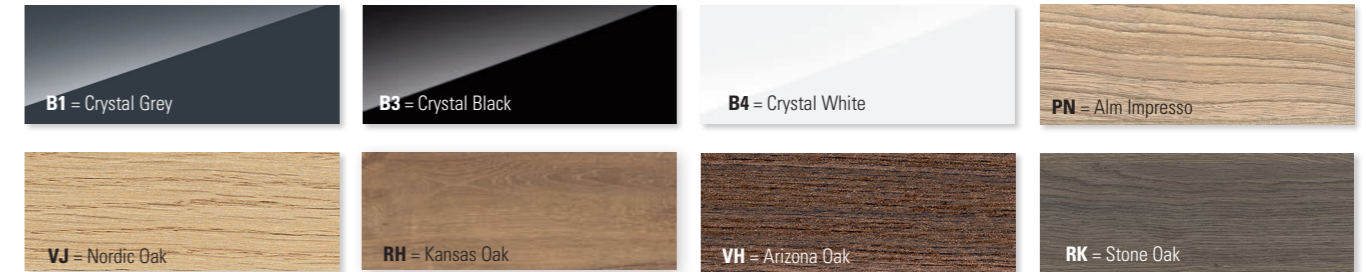

SERVANTSKAP 780 x 514 x 452 MM

Skap A891 00 XX* 8.710,-
Servant 800 x 470 mm** O O O O 4156 80 01 6.572,-

SERVANTSKAP 630 x 514 x 452 MM

Skap A890 00 XX* 7.505,-
Servant 650 x 470 mm** O O O O 4158 65 01 2.877,-

SERVANTSKAP 580 x 514 x 452 MM

Skap A889 00 XX* 7.271,-
Servant 600 x 470 mm** O O O O 4158 60 01 2.840,-

SERVANTSKAP 530 x 514 x 352 MM

Skap med hengsler på venstre side A888 00 XX* 5.490,-
Skap med hengsler på høyre side A888 01 XX* 5.490,-
Servant 550 x 370 mm** O O O O 4A00 55 01 2.493,-

SERVANTSKAP 430 x 514 x 352 MM

Skap med hengsler på venstre side A887 00 XX* 5.043,-
Skap med hengsler på høyre side A887 01 XX* 5.043,-
Servant 450 x 370 mm** O O O O 7358 45 01 1.997,-

SYMBOLER SERVANT

- O Med overløpshull.
- O Uten overløp.
- O Passer til 1-hulls blandebatteri, med blandehull.
- 2x O Passer til 2 x 1-hulls blandebatteri, med blandehull.
- O O Passer til 1-hulls blandebatteri, med mulighet for 3, med blandehull i midten.
- 2x O O Passer til 2 x 3-hulls blandebatteri, med blandehull i midten.

* Erstatt X i artikkelnummeret med fargekoder. Se side 49 for mer informasjon og farger.

** Se rubrikken over for symbolforklaring servanter.

AVENTO

SIDESKAP 350 x 892 x 370 MM

Sideskap med 1 dør og 2 glasshyller.
Hengsler på venstre side A895 00 XX* 6.439,-
Hengsler på høyre side A895 01 XX* 6.439,-

HØYSKAP 350 x 1760 x 370MM

Høyskap med 2 dører og 4 glasshyller.
Hengsler på venstre side A894 00 XX* 8.006,-
Hengsler på høyre side A894 01 XX* 8.006,-

FRONT-/SKROGFARGER AVENTO

* Erstatt X i artikkelnummeret med fargekoder. Se rubrikken over for mer informasjon og farger.

Express Delivery gjelder for AVENTO i samtlige farger.