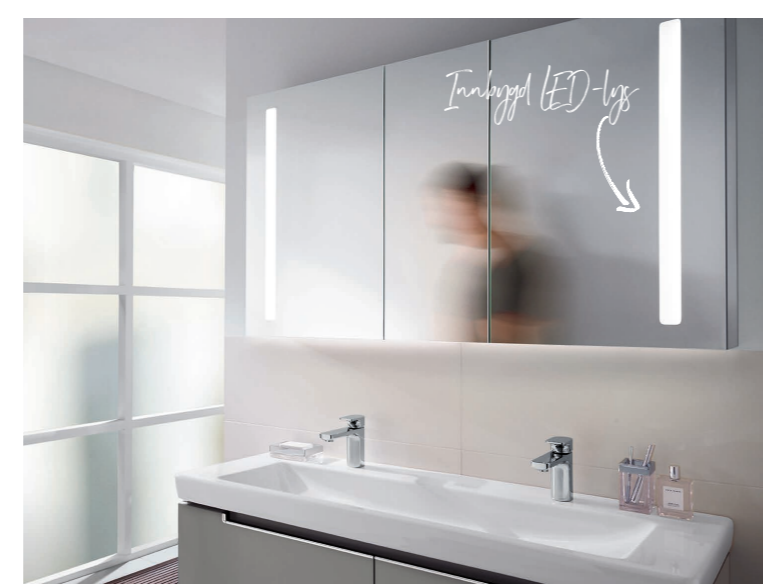

### SPEILSKAP

Speilskap	1000 x 750 x 173 mm	A422 10 00	24.572,-
Speilskap	800 x 750 x 173 mm	A421 80 00	21.747,-
Speilskap	600 x 750 x 173 mm	A420 60 00	19.103,-

**SPEILSKAP MY VIEW 14** har LED-belysning med dimming. Styrke og farge kan justeres etter ønske. To eller tre dører. Glasshyller, forstørrelsesspeil, oppbevaringsskål, magnetlist og stikkontakt medfølger. Monteringssett er inkludert.