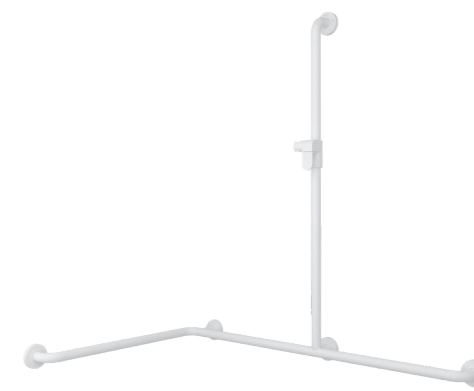

GRIPESTANG FOR HJØRNE MED HÅNDDUSJHOLDER

1135x525+683 mm	Hvit Alpin	9217 31 68	4.601,-

UNIVERSAL BADESTOL

Baderomsstol. Maksvekt 240 kg Hvit/krom 9217 04 68 2.307,-

UNIVERSAL SAMMENLEGGBART DUSJSETE

Veggmontert dusjsete i aluminium, med myklukkende funksjon. Maksvekt 160 kg.
335x370 mm Hvit/krom 9217 40 68 3.882,-
400x450 mm Hvit/krom 9217 03 68 5.506,-

UNIVERSAL SAMMENLEGGBART DUSJSETE

Veggmontert dusjsete med ABS-plastsete og myklukkende funksjon. Maksvekt 160 kg.
350x370 mm Hvit/krom 9217 02 68 3.348,-

UNIVERSAL SAMMENLEGGBAR HENGESETE

Veggmontert dusjsete med ABS-plastsete og myklukkende funksjon. Maksvekt 160 kg.
350x370 mm Hvit/krom 9217 01 68 6.895,-