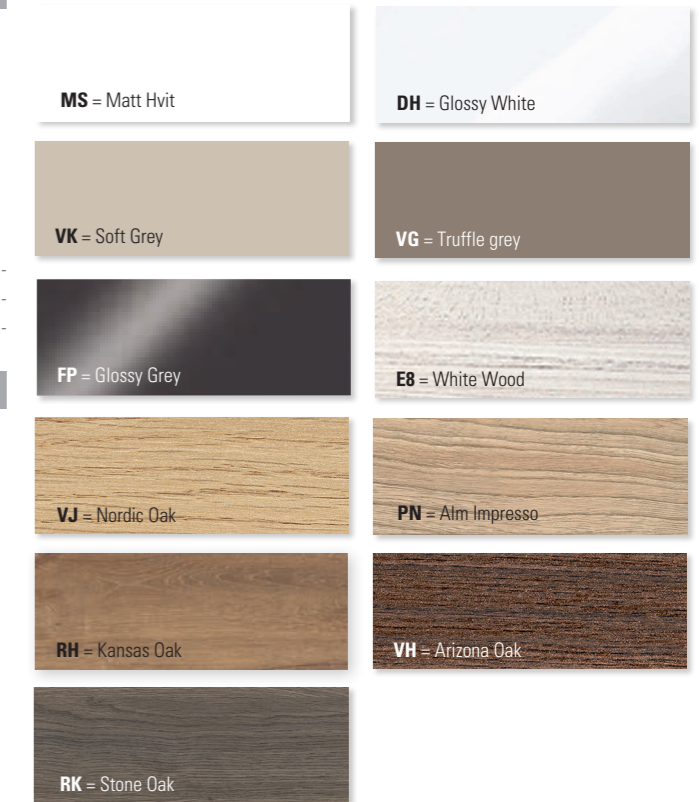

** Se side 45 for symbolforklaring servanter.

VENTICELLO

SERVANTSKAP 466 X 420 X 426 MM

Skap	A931 OZ XX	Prisgr. 1	7.377,-
	A931 OZ XX	Prisgr. 2	8.475,-
Servant 500 x 420 mm**			
	○ ○	4124 50 01	2.865,-

HØYSKAP 404 x 1546 x 372 MM

Skap med 1 dør, 2 uttrekksskuffer, 2 glasshyller samt 2 faste hyller. Hengsler på venstre side.

A952 OZ XX	Prisgr. 1	15.095,-
A952 OZ XX	Prisgr. 2	17.376,-

Skap med 1 dør, 2 uttrekksskuffer, 2 glasshyller samt 2 faste hyller. Hengsler på høyre side.

A952 1Z XX	Prisgr. 1	15.095,-
A952 1Z XX	Prisgr. 2	17.376,-

HØYSKAP 404 x 1546 x 372 MM

Express Delivery gjelder for fargene Glossy White, Glossy Grey og kun i håndtak versjon 1.

Express Delivery

Skap med 2 dører, 1 fast hylle og 3 glasshyller. Hengsler på venstre side.

A951 OZ XX	Prisgr. 1	9.914,-
A951 OZ XX	Prisgr. 2	11.407,-

Skap med 2 dører, 1 fast hylle og 3 glasshyller. Hengsler på høyre side.

A951 1Z XX	Prisgr. 1	9.914,-
A951 1Z XX	Prisgr. 2	11.407,-

SIDESKAP 404 x 866 x 372 MM

Skap med 1 dør, 1 uttrekksskuff og 1 glasshylle. Hengsler på venstre side.

A950 OZ XX	Prisgr. 1	9.339,-
A950 OZ XX	Prisgr. 2	10.746,-

Skap med 1 dør, 1 uttrekksskuff og 1 glasshylle. Hengsler på høyre side.

A950 1Z XX	Prisgr. 1	9.339,-
A950 1Z XX	Prisgr. 2	10.746,-

* Erstatt X og Z i artikkelnummeret med fargekoder, se rubrikken over.

** Se symbolforklaring servanter.

FRONT-/SKROGFARGER VENTICELLO - PRISGRUPPE 1