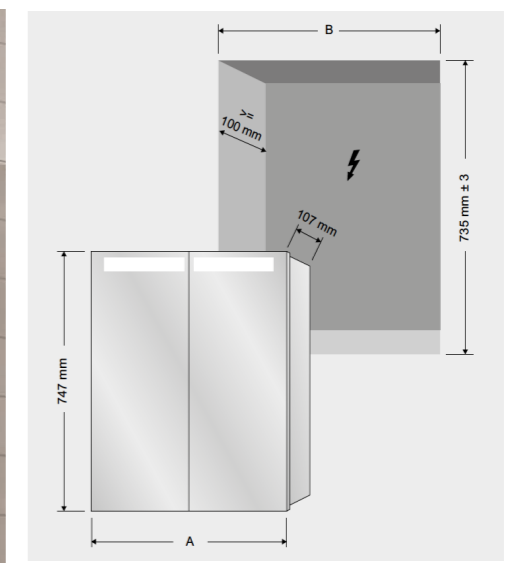

NISJEMÅL

Modell	Samlet bredde	Nødv. bredde for nisje	Samlet høyde	Nødv. høyde for nisje	Samlet dybde	Nisjedybde
A435 60 00	601 mm	589 ± 3 mm	747 mm	735 ± 3 mm	107 mm	min. 100 mm
A435 80 00	801 mm	789 ± 3 mm	747 mm	735 ± 3 mm	107 mm	min. 100 mm
A435 10 00	1001 mm	989 ± 3 mm	747 mm	735 ± 3 mm	107 mm	min. 100 mm
A435 12 00	1201 mm	1189 ± 3 mm	747 mm	735 ± 3 mm	107 mm	min. 100 mm
A435 13 00	1301 mm	1289 ± 3 mm	747 mm	735 ± 3 mm	107 mm	min. 100 mm

MY VIEW IN SPEILSKAP har to eller tre dører. Glasshyller, forstørrelsesspeil, magnetlist, sensorbryter og stikkontakt medfølger. Styrke og farge kan justeres etter ønske. Speilskapene er beregnet for innbygging i vegg. Monteringssett er inkludert.

MY VIEW 14

SPEILSKAP

Speilskap	1300x750x173 mm	A424 13 00	28.335,-
Speilskap	1200x750x173 mm	A423 12 00	26.970,-

SPEILSKAP

Speilskap	1000 x 750 x 173 mm	A422 10 00	24.572,-
Speilskap	800 x 750 x 173 mm	A421 80 00	21.747,-
Speilskap	600 x 750 x 173 mm	A420 60 00	19.103,-

SPEILSKAP MY VIEW 14 har LED-belysning med dimming. Styrke og farge kan justeres etter ønske. To eller tre dører. Glasshyller, forstørrelsesspeil, oppbevaringsskål, magnetlist og stikkontakt medfølger. Monteringssett er inkludert.