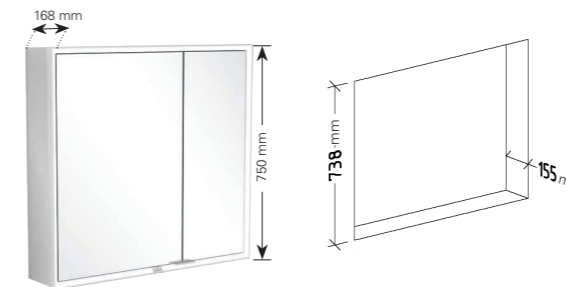

NISJEMÅL

Modell	Samlet bredde	Nødv. bredde for nisje	Samlet høyde	Nødv. høyde for nisje	Samlet dybde	Nisjedybde
A458 6X 00/ A456 6X 00	600 mm	588 ± 3 mm	750 mm	738 ± 3 mm	168 mm	min. 155 mm
A458 80 00/ A456 80 00	800 mm	788 ± 3 mm	750 mm	738 ± 3 mm	168 mm	min. 155 mm
A458 10 00/ A456 10 00	1000 mm	988 ± 3 mm	750 mm	738 ± 3 mm	168 mm	min. 155 mm
A458 12 00/ A456 12 00	1200 mm	1188 ± 3 mm	750 mm	738 ± 3 mm	168 mm	min. 155 mm
A458 13 00/ A456 13 00	1300 mm	1288 ± 3 mm	750 mm	738 ± 3 mm	168 mm	min. 155 mm
A458 14 00/ A456 14 00	1400 mm	1388 ± 3 mm	750 mm	738 ± 3 mm	168 mm	min. 155 mm
A458 16 00/ A456 16 00	1600 mm	1588 ± 3 mm	750 mm	738 ± 3 mm	168 mm	min. 155 mm