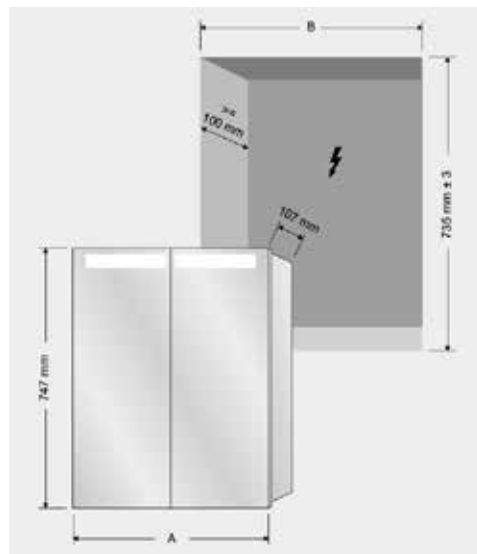

SPEILSKAP FOR INNBYGGING

Express Delivery

Speilskap	1001x747 x107 mm	A435 10 00	16.708,-
Speilskap	801x747x107 mm	A435 80 00	15.038,-
Speilskap	601x747x107 mm	A435 60 00	13.369,-

NISJEMÅL

Modell	Samlet bredde	Nødv. bredde for nisje	Samlet høyde	Nødv. høyde for nisje	Samlet dybde	Nisjedybde
A435 60 00	601 mm	589 ± 3 mm	747 mm	735 ± 3 mm	107 mm	min. 100 mm
A435 80 00	801 mm	789 ± 3 mm	747 mm	735 ± 3 mm	107 mm	min. 100 mm
A435 10 00	1001 mm	989 ± 3 mm	747 mm	735 ± 3 mm	107 mm	min. 100 mm
A435 12 00	1201 mm	1189 ± 3 mm	747 mm	735 ± 3 mm	107 mm	min. 100 mm
A435 13 00	1301 mm	1289 ± 3 mm	747 mm	735 ± 3 mm	107 mm	min. 100 mm

MY VIEW IN SPEILSKAP har to eller tre dører. Glasshyller, forstørrelsesspeil, magnetlist, sensorbryter og stikkontakt medfølger. Styrke og farge kan justeres etter ønske. Speilskapene er beregnet for innbygging i vegg. Monteringssett er inkludert.