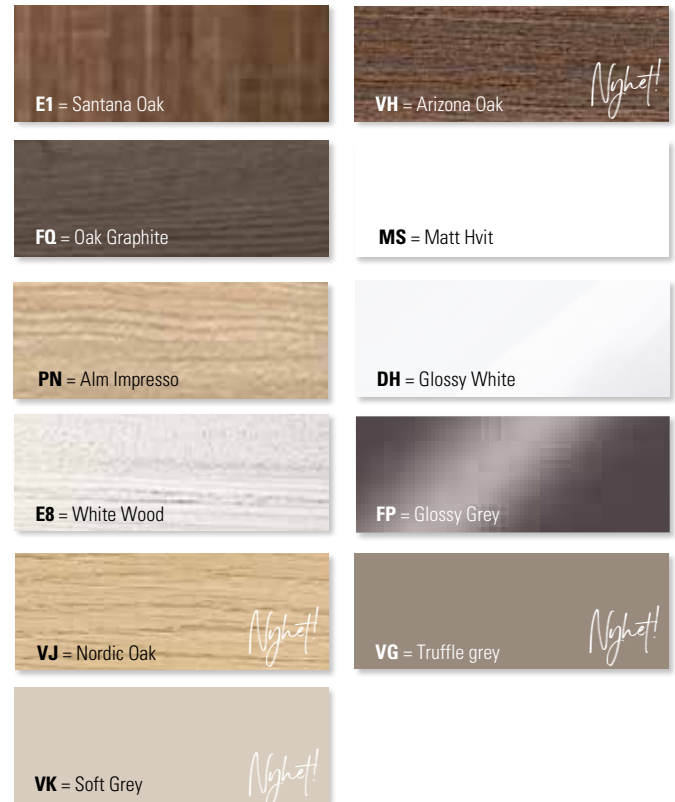

A950 1Z XX	Prisgr. 1	7.773,-
A950 1Z XX	Prisgr. 2	8.944,-

* Erstatt X og Z i artikkelnummeret med fargekoder, se rubrikken over.

** Se symbolforklaring servanter.

FRONT-/SKROGFARGER VENTICELLO - PRISGRUPPE 1