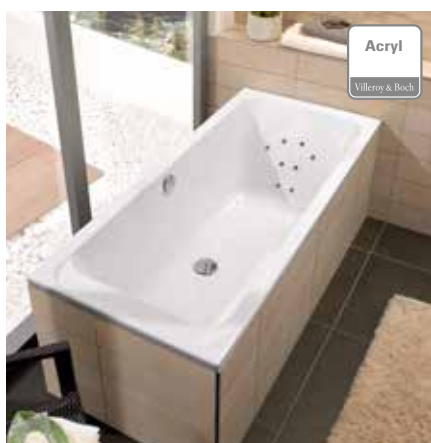

ARCHITECTURA

Acryl
Villeroy & Boch