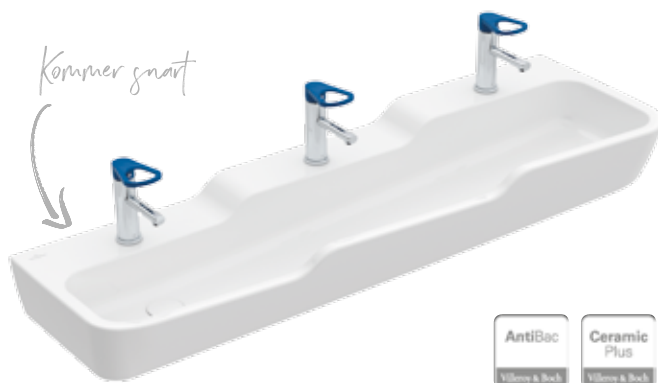

O.NOVO KIDS SERVANT 1300 x 430 CM