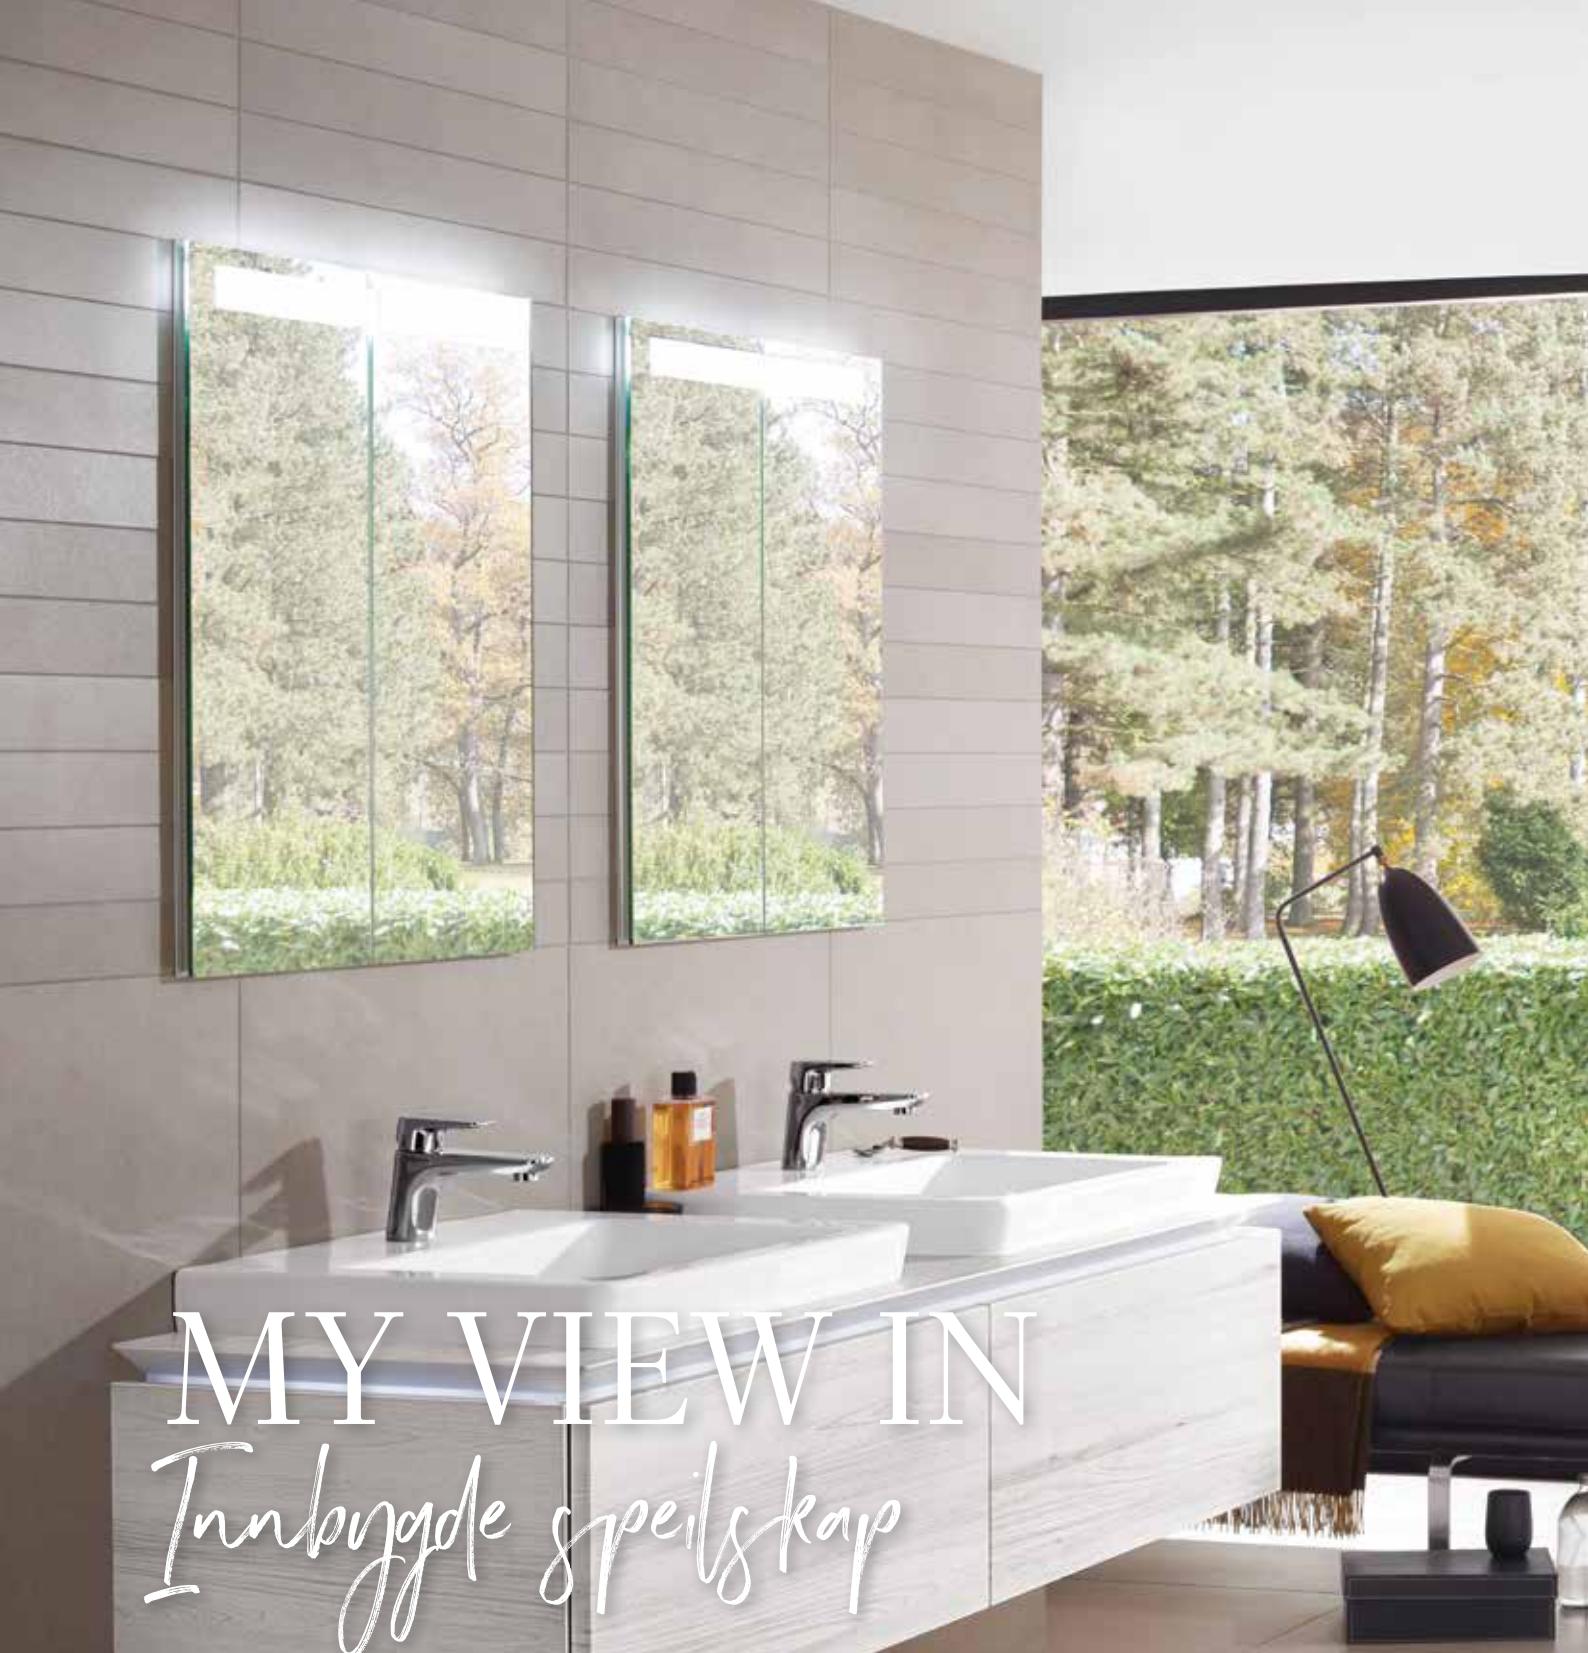

MY VIEW IN

SPEILSKAP FOR INNBYGGING

Express Delivery

Speilskap	1301x747x107 mm	A435 13 00	21.423,-
Speilskap	1201x747x107 mm	A435 12 00	19.491,-

SPEILSKAP FOR INNBYGGING

Express Delivery

Speilskap	1001x747 x107 mm	A435 10 00	16.708,-
Speilskap	801x747x107 mm	A435 80 00	15.038,-
Speilskap	601x747x107 mm	A435 60 00	13.369,-