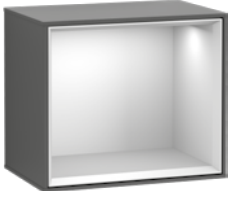

Se side 11-13 om EMOTION-lys.

FINION

HYLLEBOKS 418 x 356 x 270 MM

Hylle **med** EMOTION-lys[#]
Hylle **uten** EMOTION-lys

G580 YY XX* 13.679,-
F580 YY XX* 8.758,-

Hylla med ladestasjon[^], **med** EMOTION-lys[#]
Hylla med ladestasjon[^], **uten** EMOTION-lys