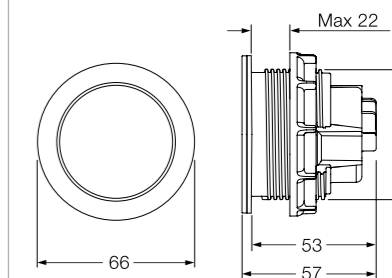

3 Pneumatisk spyleknapp

Luftstyrt spyleknapp med enkel spylefunksjon, som kan plasseres på valgfritt sted i baderommet, dog maks. 1,5 m fra monteringsstativet.