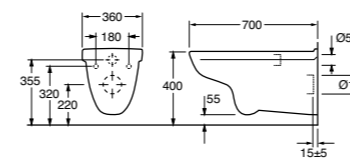

Med hvitt sete med SC/QR
Uten sete

SETER
Hvitt sete med SC/QR
Svart sete med SC/QR

5G84 HR 01 6022998 3 923 kr

5G84 R0 01 6022997 2 506 kr

9M16S101 6025508 2 061 kr

9M16S136 6025509 2 544 kr

4G01 Care Hygienic Flush for veggmontering, forlenget modell