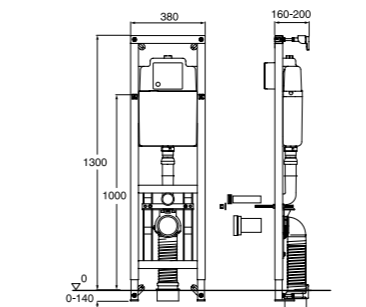

Triomont XS Vario for spyleknapp for veggmontering, eller pneumatisk spyleknapp
Først og fremst tiltenkt sykehus og pleieinstitusjoner. Høy modell for montering mot rett vegg eller i hjørne. Med justerbar sittehøyde etter installasjon. Kompletter med spyleknapp og vegghengt klosett. Du kan velge spyleknapp for enkel eller dobbel spyling, se side 12.

Triomont XS Vario dobbelspyling 6/3 liter eller enkelspyling 6 liter.

Tilbehør:

Hjørnefester for montering i hjørne
Ekstra veggfeste (i tilfelle det medfølgende nedre festet ikke kan brukes).

Montering: Høydemålet på skissen (1000 mm) gir en sittehøyde for klosett på 410–430 mm, avhengig av toalettmodellen. Kan ved installering justeres opp til 610–630 mm. Etter montering kan klosettet heves cirka 100 mm, men det kan selvfølgelig settes tilbake til utgangsposisjonen.
Vekt: 19 kg inkl. emballasje.

ART-nr	NRF-nr	Pris
GB1921102022	6025642	8 969 kr
GB1921102029	6025928	271 kr
GB1921102027	6025927	271 kr

Triomont monteringsstativ for klosett leveres med:

- Monteringsstativ med fire veggfester.
- Komplette sisterne isolert mot kondens, med spylearmatur og stengeventil.
- Nødvendige deler for tilkopling til avløp og vann (rør-i-rør).
- Hullmal til spyleknapp

- Gjengestang M12 for montering av klosett.
- Beskyttelsesdeksler.
- Skrue og plugg til montering.
- Isoleringsbeskyttelse mellom porselen og vegg.
- Boremal for vegg.
- Monteringsanvisning.

Kompletter alltid med:

- Veggmontert klosett.
- Spyleknapp.