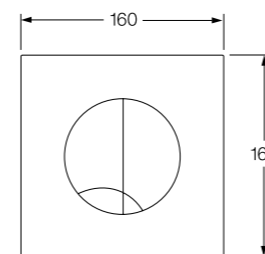

1 Spyleknapp for veggmontering

Mekanisk, sensorstyrt eller pneumatisk spyleknapp som plasseres på et fast sted på veggen over klosettet.

Sensorstyrt spyleknapp for veggmontering, tilpasset offentlige miljøer, har andre mål enn andre spyleknapp for veggmontering.