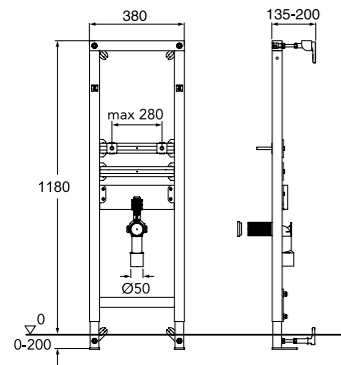

MONTERINGSSTATIV FOR TRIOMONT

- Pen installasjon, med et minimum av synlige rør.
- Passer til alle servanter med c-c boltavstand opptil 280 mm.
- Belastningstestet for 175 kg.

Triomont XS monteringsstativ for servant. Høy modell for montering mot rett vegg eller i hjørne

Triomont XS monteringsstativ for servant

Tilbehør:

Hjørnefester for montering i hjørne
Ekstra veggfeste (i tilfelle det medfølgende nedre festet ikke kan brukes).

Vikt: 11 kg inkl emballage

ART-nr NRF-nr Pris

GB1921102100 6025661 2 499 kr

GB1921102029 6025928 271 kr

GB1921102027 6025927 271 kr

Triomont monteringsstativ for servant leveres med:

- Monteringsstativ med fire veggfester.
- Gjengestang M12 for montering av servant
- Skruer og plugg til montering

- Avløpshinkel med gumminippel Ø 32 mm
- Monteringsanvisning

Kompletter alltid med:

1. Servant
   - Servantbatteri
   - Vannlås til vegg
2. Sortiment på www.gustavsberg.no

MONTERINGSSTATIV FOR VEGGMONTERTE BIDEER OG KLOSETTER MED UTENPÅLIGGENDE SISTERNE

- Pen installasjon, med et minimum av synlige rør
- Belastningstestet for 400 kg.
- Passer til veggmonterte bideer og klosetter (med utenpåliggende systerne) med boltavstand 180 eller 230 mm.
- For gulv- eller veggtilkøp avløp.
- Anbefalt sitte høyde 450 mm over gulvet.