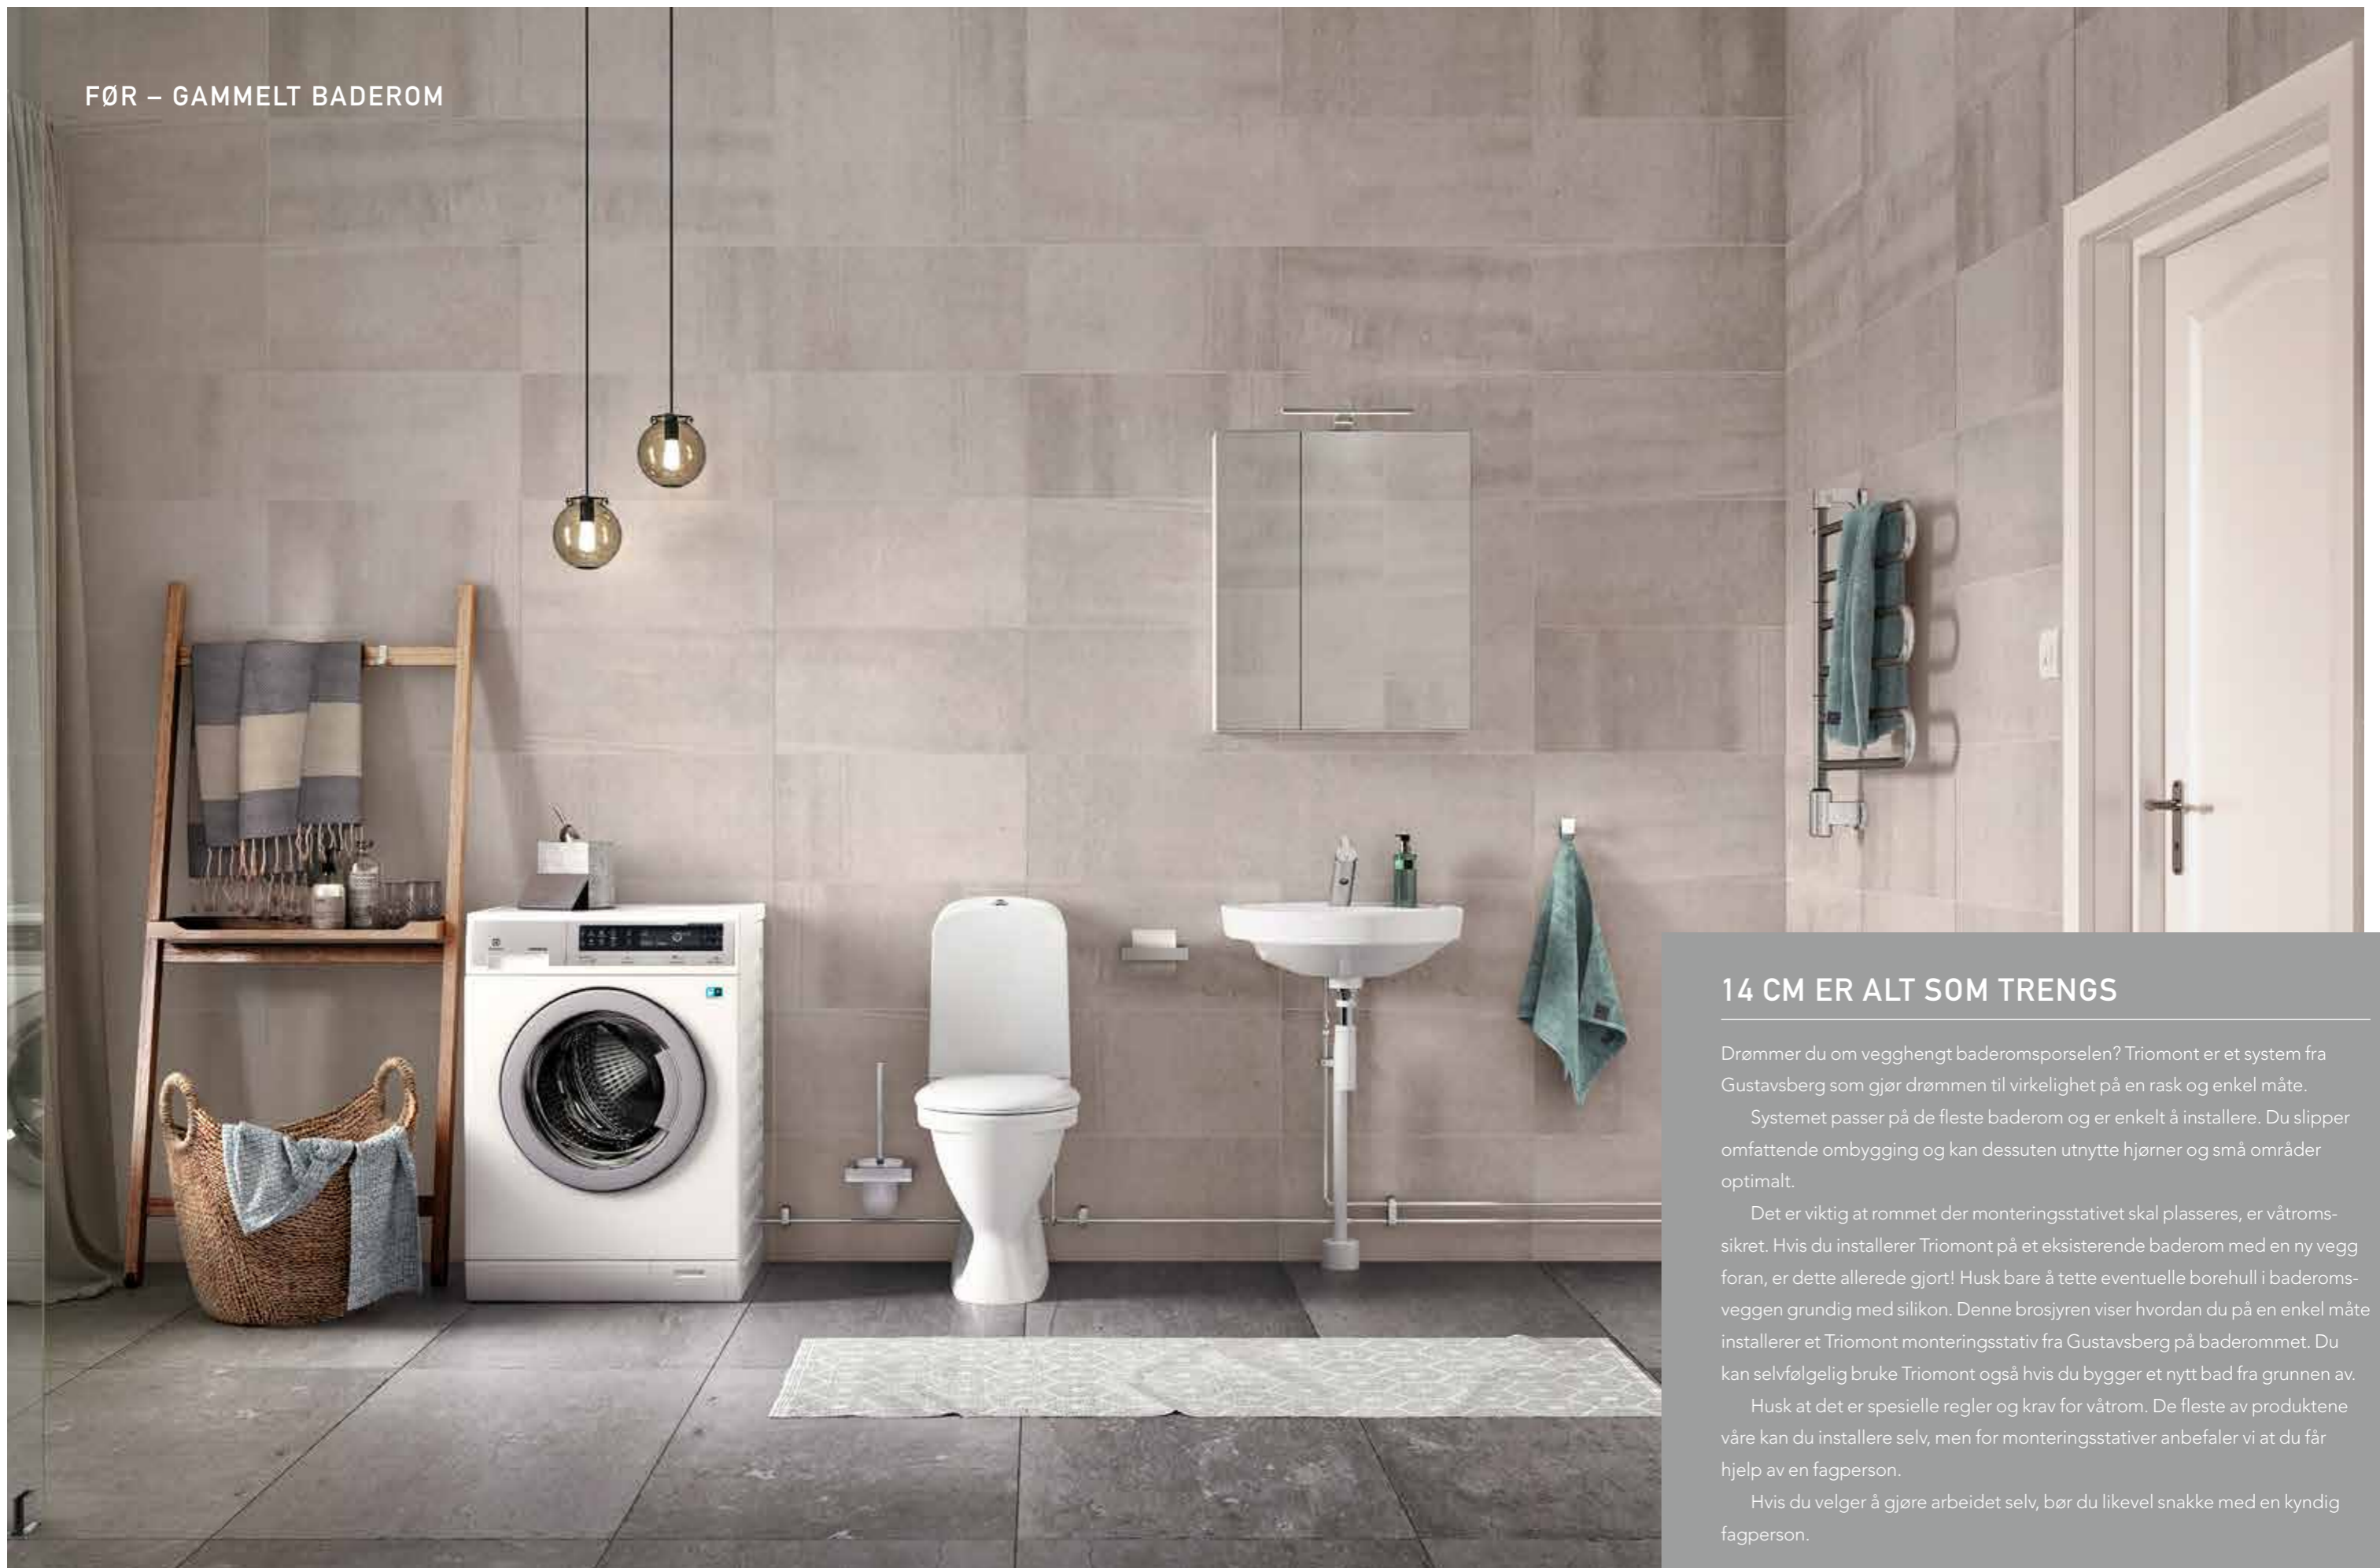

GUSTAVSBERG/ VEGGHENGTT

GUSTAVSBERG /
SMARTERE BADEROM

SINCE 1825

TRIOMONT – DEN ENKLESTE VEIEN TIL
VEGGHENGTT TOALETT, SERVANT OG BIDÉ

FØR – GAMMELT BADEROM

14 CM ER ALT SOM TRENGS

Drømmer du om vegghegt baderomsporselen? Triomont er et system fra Gustavsberg som gjør drømmen til virkelighet på en rask og enkel måte.