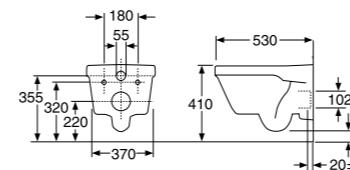

5G84 Hygienic Flush for veggmontering

Veggmontert klosett med åpen spylekant. Beregnet for veggmontering på monteringsstativ med innbyggingsysterne.

Med hvitt sete med SC/QR
Uten sete

SETER
Hvitt sete med SC/QR
Svart sete med SC/QR

5G84 HR 01 6022998 3 923 kr

5G84 R0 01 6022997 2 506 kr

9M16S101 6025508 2 061 kr

9M16S136 6025509 2 544 kr