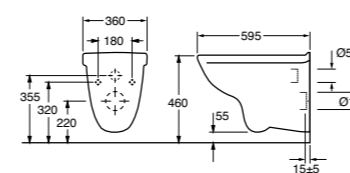

4G95 Care Hygienic Flush for veggmontering, høy modell

Veggmontert klosett med åpen spylekant. For montering på eksisterende monteringsstativ der det er ønskelig med høyere sitte høyde. Beregnet for veggmontering på monteringsstativ med innbyggingsysterne.

Uten sete

SETER
Hvitt sete med faste fester
Hvitt sete med SC/QR

4G95 R0 01 6023618 3 879 kr

9M67 61 01 6025469 1 728 kr

9M38 S1 01 6025445 1 200 kr