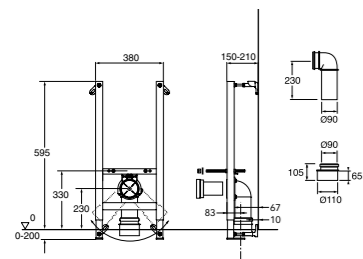

Triomont monteringsstativ for klosett/bidé. For montering mot rett vegg eller i hjørne.

Tilbehør:

Hjørnefester for montering i hjørne
Ekstra veggfeste (i tilfelle det medfølgende nedre festet ikke kan brukes).

Vekt: 9 kg inkl emballasje

ART-nr NRF-nr Pris

GB19211000510 6023007 1 876 kr

GB1921102029 6025928 271 kr

GB1921102027 6025927 271 kr

Triomont monteringsstativ for klosett/bidé leveres med:

- Monteringsstativ med fire veggfester.
- Gjengestang M12 for montering av bidé/klosett.
- Skruer og plugg til montering

- Avløpstilkøpling til klosett
- Monteringsanvisning

Kompletter alltid med:

1. Bidé eller klosett
2. Sortiment på www.gustavsberg.com

VEGGMONTERT KLOSETT GUSTAVSBERG

- Produsert i hygienisk, holdbart og tetsintret sanitærporselein.
- Hygienic Flush med åpen spylekant letter rengjøringen. Spylor helt opp til kanten for bedre hygiene.
- Passer med Triomont-monteringsstativene våre.
- Sete med Soft Close (SC) for myk og lydløs lukking og Quick Release (QR) for enklere rengjøring.
- Ceramicplus (C+) for rask og miljøvennlig rengjøring.
- Boltavstand c-c 180 mm.
- Belastningstestet 400 kg.