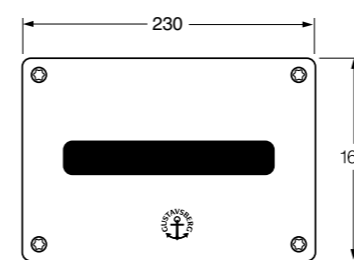

1 Spyleknapp for veggmontering

Mekanisk, sensorstyrt eller pneumatisk spyleknapp som plasseres på et fast sted på veggen over klosettet.

Sensorstyrt spyleknapp for veggmontering, tilpasset offentlige miljøer, har andre mål enn andre spyleknapp for veggmontering.