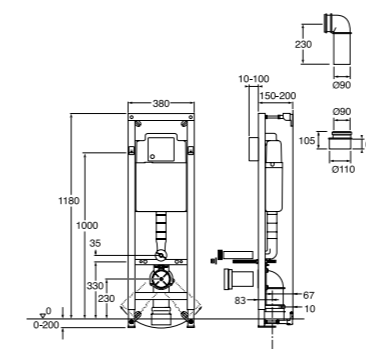

PNEUMATISKE SPYLEKNAPPER TIL DOBBELSPYLING, FOR TOPPMONTERING til Triomont XT

PNEUMATISK TRYCKKNAPP ENKELSPYLING til samtlige modeller av fixturer

MONTERINGSSTATIV FOR KLOSETT TRIOMONT

- Pen installasjon, med et minimum av synlige rør.
- Bredt utvalg av spyleknapper i forskjellige stiler.
- Velg mellom spyling med større eller mindre vannmengde.
- Vi tilbyr markedets største utvalg av veggmonterte klosetter.
- Justerbar spylemengde, se medfølgende monteringsanvisning.
- Plasseffektiv konstruksjon, kun 380 mm bred.
- Veggfester medfølger Det er ikke nødvendig å lage hull i gulvet.
- Vribare veggfester for fleksibelt festepunkt i vegg.
- Sittehøyde 410–630 mm. Anbefalt sittehøyde 450 mm over gulvet.
- For gulv- eller veggtilkloppet avløp.
- Belastningstestet for 400 kg.
- SINTEF-sertifisert.
- Stativ i henhold til svensk standard 820200.
- Sisterne i henhold til EN 14055.
- Tåler AMA-montering uten ekstra komponenter (SE).

Triomont XS for spyleknapp for veggmontering, eller pneumatisk spyleknapp
Høy modell for montering mot rett vegg eller i hjørne. Kompletter med spyleknapp og vegghengt klosett. Du kan velge spyleknapp med enkel eller dobbel spyling, se side 12.

Triomont XS, dobbelspyling 4,5/3 liter eller enkelspyling 4,5 liter
Triomont XS, dobbelspyling 6/3 liter eller enkelspyling 6 liter

Tilbehør:

SafeBag gir beskyttelse mot lekkasje når stativet monteres på et sted uten våtromsikring, for eksempel et gjestetoalett
Hjørnefester for montering i hjørne
Ekstra veggfeste (i tilfelle det medfølgende nedre festet ikke kan brukes).

Montering: Høydemålet på skissen (1000 mm) gir en sittehøyde for klosett på 410–430 mm, avhengig av toalettmodellen. Kan ved installering justeres opp til 610–630 mm
Vekt: 14 kg inkl. emballasje.

ART-nr	NRF-nr	Pris
GB1921102026	6024305	3 433 kr
GB1921102020	6025926	3 433 kr
GB1921102034		1 472 kr
GB1921102029	6025928	271 kr
GB1921102027	6025927	271 kr