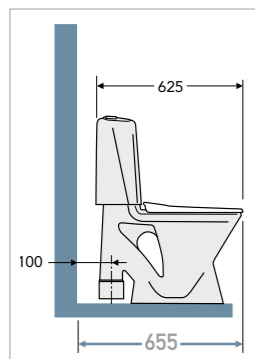

KJEKT Å VITE

Triomont-systemet er enkelt og fleksibelt, både for den som installerer og den som bruker baderommet.

YPPERSTE KVALITET – TÅLER 400 KILO!

Konstruksjonen og alle materialer er i ypperste kvalitet. Produktene oppfyller de strengeste testkravene til belastning – 400 kg.

SÅ ENKELT ER DET Å INSTALLERE VEGGHENGT KLOSETT

Triomont monteringsstativ passer de aller fleste bad og gjør at du unngår store og kostbare ombygginger.

Ombyggingen trenger med andre ord ikke å ta mer plass enn et gulvmontert klosett.

GULVMONTERT
KLOSETT