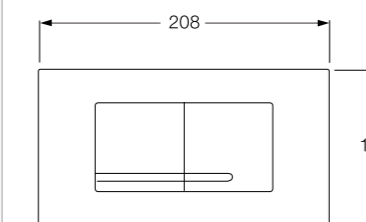

2 Spyleknapp for toppmontering

Mekanisk eller pneumatisk spyleknapp som plasseres på et fast sted på toppen av en halvvegg