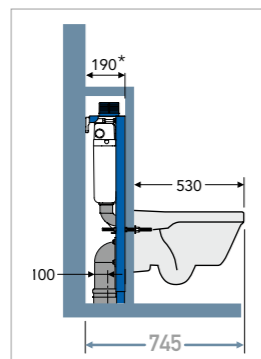

VEGGHENGT KLOSETT OG
TRIOMONT MONTERINGSSTATIV

*) Eksempelet viser mål når avløpets senter ligger 100 mm fra veggen.