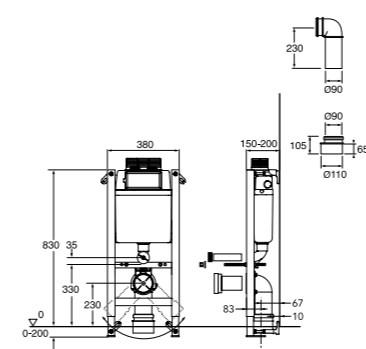

Montering: Høydemålet på skissen (1000 mm) gir en sittehøyde for klosett på 410–430 mm, avhengig av toalettmodellen. Kan ved installering justeres opp til 610–630 mm
Vekt: 14 kg inkl. emballasje.

ART-nr	NRF-nr	Pris
GB1921102026	6024305	3 433 kr
GB1921102020	6025926	3 433 kr
GB1921102034		1 472 kr
GB1921102029	6025928	271 kr
GB1921102027	6025927	271 kr