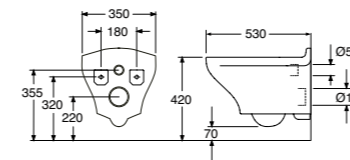

8330 Estetic for veggmontering.

Vegghengt toalett med åpen spylekant. Med C+. Enkel og rask montering med Suprafix. For kombinasjon med innbyggingsysterne. Sisternen inngår ikke i prisen.

Hvit inkl sete med SC/QR
Matt hvit inkl sete med SC/QR
Sort inkl sete med SC/QR
Hvit inkl sete med faste hengsler