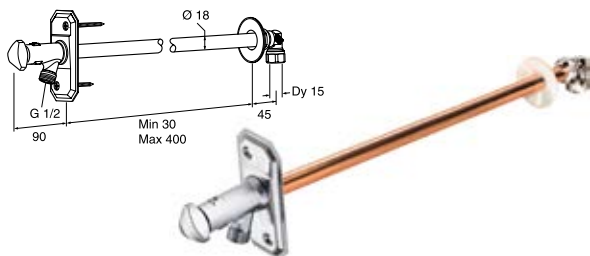

Utekran med typegodkjent tilbakeslagsventil og ratt, selvdrenerende

For veggtykkelse maks. 30-400 mm

FG0105061 4342956 1 850 NOK