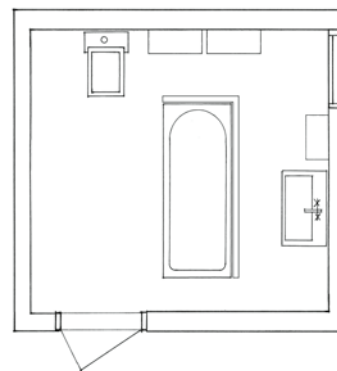

FÅ HJELP AV FAGFOLK HVIS DU SKAL BYGGE OM BADEROMMET ELLER BYGGE ET HELT NYTT BAD FRA GRUNNEN AV. ET GODT TIPS ER Å BLI ENIGE ALLEREDE VED TEGNEBORDET.