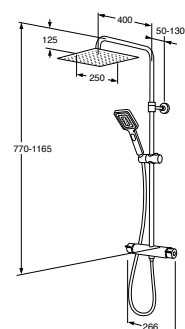

GB41215635

4341988

7 359 NOK