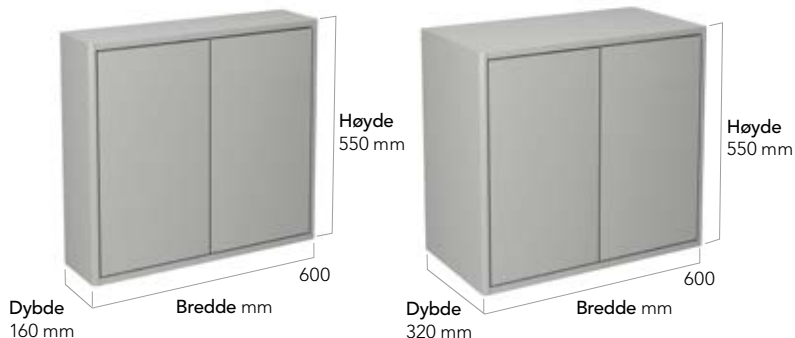

BADEROMSMØBLER GRAPHIC

Graphic har litt nettere dimensjoner enn de fleste andre baderomsmøbler. Designet bygger på grafiske former og ytre mål som gjentar seg. For eksempel har tre veggskap i høyden nøyaktig samme mål som ett høyskap, noe som gjør det enkelt å innrede med Graphic. Vegg- og høyskapene fås dessuten i to forskjellige dybder for å passe både på store og mindre bad.

KOMMODER MED SERVANT

VEGGSKAP

SPEILSKAP

SPEIL

Du finner hele sortimentet på side 35.

HØYSKAP

OPPBEVARINGSKUBE

BELYSNING TIL SPEIL OG SPEILSKAP

Du finner hele sortimentet på side 36.

HÅNDTAK OG KNOTTER

Håndtakene er prikken over i-en. De gjør det mulig å forandre baderommets stil, fra trendy og moderne til romantisk og landlig. Samtlige håndtak og knotter passer på alle våre baderomsmøbler. Flere av knottene kan også monteres på vegg som håndkleknagger. Du finner hele sortimentet på side 37-38.

FARGER

Samme farge på dør og skapstamme gir et harmonisk bad.