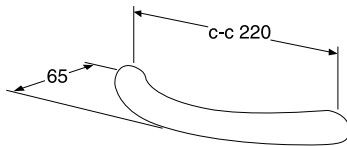

TILVALG

Håndtak

Passer samtlige badekar utenom sittebadekar og Duo Square.

- 1 st (angi plassering ved bestilling)
- 2 st

OBS! Badekaret må bestilles med hull for håndtak.

ART-nr.

NRF-nr.

PRIS*

GB208B090901

1 585 NOK

GB208B080901

3 161 NOK

Pristillegg antiskli
Pristillegg Glazeplus

For bestilling av badekar med Antiskli eller Glazeplus ta kontakt med oss på: ordregb@gustavsberg.com

2 682 NOK
2 682 NOK