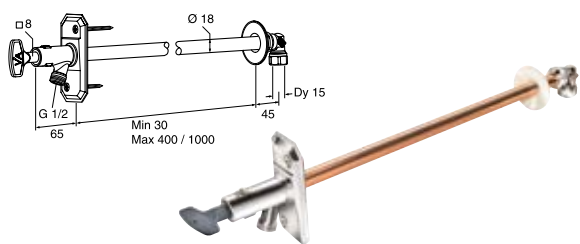

# UTEKRAN

- Enkel å montere og vedlikeholde
- Kan monteres i eldre eksisterende rør
- Selvdreneringen skjer nedover, noe som er skånsomt mot fasaden
- Frostsikker selv om slangen er tilkoblet
- For maksimal veggtykkelse 400 mm eller 1000 mm
- Med nøkkel eller ratt som kan fjernes