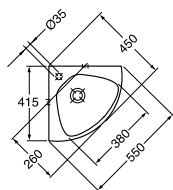

SERVANTER – KOMPLETTERENDE MODELLER

- Modeller som ikke tilhører noen av produktseriene våre, men som kan komplettere alle serier.

VÅRE MØBELSERVANTER FINNER DU PÅ SIDE 72.

7327 98 hjørneservant for bolt

ART-nr.	NRF-nr.	PRIS*
GB1573279801	6020027	3 050 NOK

CARE/ HC – HÅNDVASK

På www.gustavsberg.no kan du se flere produkter for spesielle behov.