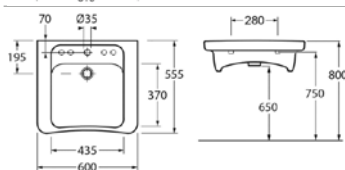

1. **5G7860 Håndvask for bolt 600 x 550 mm**
   Rullestoltilpasset med grunt basseng
   Glatt underside med gripelist og plass til bena
   Glatte, lettstelte flater

Med hull til servantkran og overløp

5G786001	6020197	5 520 NOK