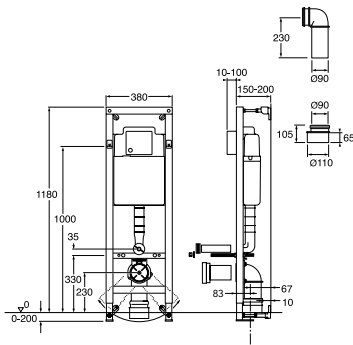

# MONTERINGSSTATIV FOR TOALETTR TRIOMONT

- Pen installasjon, med et minimum av synlige rør.
- Bredt utvalg av spyleknapper i forskjellige stiler.
- Velg mellom spyling med større eller mindre vannmengde.
- Plasseffektiv konstruksjon, kun 380 mm bred.
- Veggfester medfølger, ikke nødvendig å lage hull i gulvet.
- Vribare veggfester for fleksibelt festepunkt i vegg.
- Sittehøyde 410–630 mm Anbefalt sittehøyde 450 mm over gulvet.
- For gulv- eller veggtilkøp avløp.
- Belastningstestet for 400 kg.
- SINTEF-sertifisert.
- Stativ i henhold til svensk standard 820200.
- Sisterne i henhold til EN 14055.
- Slett AMA-montering uten ekstra komponenter (SE).