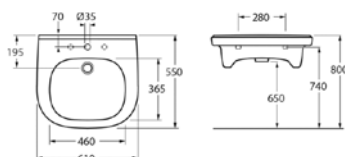

Med hull til servantkran, med overløpshull

|          |         |           |
|----------|---------|-----------|
| 4G195501 | 6020194 | 5 125 NOK |
|----------|---------|-----------|

- 4G1960 Servant for bolt 610 x 550 mm**  
Rullestoltilpasset med grunt basseng  
Glatt underside med gripelist og plass til bena  
Glatte, lettstelte flater