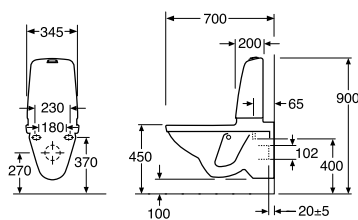

1522 Nautic Hygienic Flush vegghengt toalett med utenpåliggende susterne

Veggmontert toalett med åpen spylekant.
Med forhøyet spyleknapp.

Dobbel spyleknapp, 2/4 liter

- Uten sete, høy spyleknapp
- Uten sete, lav spyleknapp
- Uten sete, C+, høy spyleknapp
- Uten sete, C+, lav spyleknapp

Enkel spyleknapp, 4 liter.

- Uten sete med forhøyet spyleknapp

SETER: Se side 12

ART-nr.	NRF-nr.	PRIS*
GB111522201203	6023037	7 875 NOK
GB111522201304	6023046	7 875 NOK
GB1115222R1203	6023036	9 153 NOK
GB1115222R1304	6023047	9 153 NOK
GB111522401205	6023038	7 875 NOK

VEGGMONTERT TOALETT VILLEROY & BOCH

- Produsert i hygienisk, holdbart og tettsintret sanitærporselen.
- Porselenet har samme hvitfarge som Gustavsbergs porselen.
- Passer med Triomont-monteringsstativene våre.
- Direct Flush med åpen spylekant for enklere rengjøring. Spylor helt opp til kanten for bedre hygiene.
- Ceramicplus (C+) for rask og miljøvennlig rengjøring.
- Sete med Soft Close (SC) for myk og lydløs lukking og Quick Release (QR) for enklere rengjøring.
- Belastningstestet 400 kg.
- Boltavstand c-c 180 mm