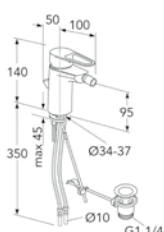

Nye Nautic bidèkran med leddet strålesamler
Med oppløftsventil

ART-nr.	NRF-nr.	PRIS*
GB41216071	4340429	2 856 NOK