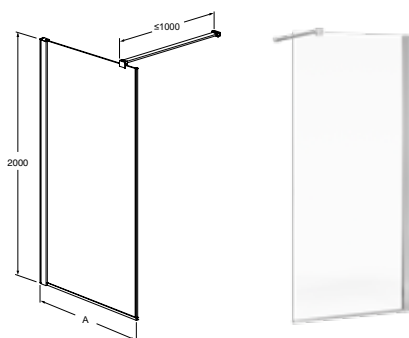

## SQUARE DUSJVEGG

- Fast vegg, kan kombineres med Square dusjdør
- Vendbar for høyre-/venstremontering
- Herdet sikkerhetsglass 6 mm
- Blankpolert profil og veggstag
- Justerbar veggprofil 20 mm, noe som gir en rett dusjvegg selv om veggene heller
- Staget kan brukes som forhengsstang
- Plass til hulltaking for utvendige rør