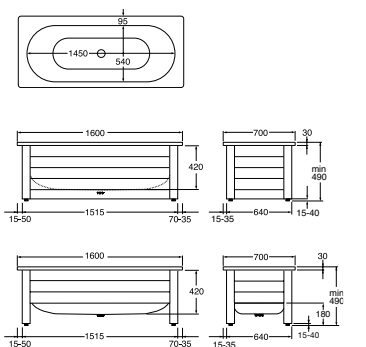

Badekar Kombi 1604, 1600x700 mm, komplet
uten ben, m/bunnventil og utløpsrør, hvit.

Helfrontstativ m/front og gavli, hvit
Helfrontstativ m/front og gavli, sort

Halvfrontstativ m/front og gavli, hvit

GB2116040100	6031738	5 691 NOK
GB2174160100	6031746	3 925 NOK
GB2174165600	6031747	5 473 NOK
GB2164160100	6031753	4 328 NOK

Vannvolum: 186 liter

Bassengbilde, se side 84.