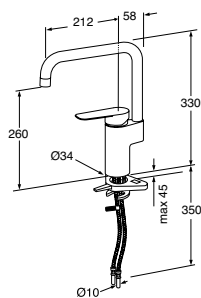

ATLANTIC KJØKKENKRAN

- Justerbar makstemperatur for økt skåldingsbeskyttelse
- Svingbar utløpstut 110° (sperre for 0° og 60° er inkludert)
- Eco-flow for vann- og energieffektivisering
- Cold-start gir kun kaldt vann når spaken står rett frem
- Keramisk tetning for dryppsikring og lang levetid
- Typegodkjent fleksibel vanntilkobling for enklere montering
- Tilbakeslagssikring iht. NS-EN 1717 [AA]

Atlantic kjøkkenkran

Standard

ART-nr.

NRF-nr.

PRIS*

GB41205058

4341993

2 174 NOK

Blyfri og energiklassifisert

GB41205058 0

4341994

2 826 NOK