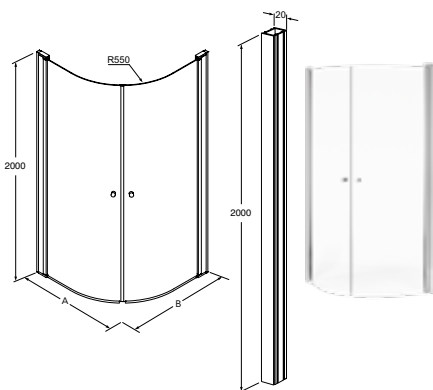

Round dusjdører, 80x80
Består av:

Round dusjdører, 80x90
Består av:

Round dusjdører, 80x100
Består av:

Round dusjdører, 90x90
Består av:

Round dusjdører, 90x100
Består av:

Round dusjdører, 100x100
Består av:

Tilvalg: Breddeprofil

Detaljerte målskisser for hver størrelse finner du på www.gustavsberg.no

A x B bredde/justerbarhet i mm

790-810 x 790-810 mm

Round dusjdør, 80 med magnetlist og dørhåndtak
Round dusjdør, 80 med magnetlist og dørhåndtak

790-810 x 890-910 mm

Round dusjdør, 80 med magnetlist og dørhåndtak
Round dusjdør, 90 med magnetlist og dørhåndtak

790-810 x 990-1010 mm

Round dusjdør, 80 med magnetlist og dørhåndtak
Round dusjdør, 100 med magnetlist og dørhåndtak

890-910 x 890-910 mm

Round dusjdør, 90 med magnetlist og dørhåndtak
Round dusjdør, 90 med magnetlist og dørhåndtak

890-910 x 990-1010 mm

Round dusjdør, 90 med magnetlist og dørhåndtak
Round dusjdør, 100 med magnetlist og dørhåndtak

990-1010 x 990-1010 mm

Round dusjdør, 100 med magnetlist og dørhåndtak
Round dusjdør, 100 med magnetlist og dørhåndtak

Gir en ekstra justering av bredden på 20 mm
Kan monteres på høyre og/eller venstre side.

ART.nr.

NRF-nr.

PRIS*

GB51RNDR8080CR		
GB51RNDR80CR	6301504	6 381 NOK
GB51RNDR80CR	6301504	6 381 NOK
GB51RNDR8090CR		
GB51RNDR80CR	6301504	6 381 NOK
GB51RNDR90CR	6301505	6 406 NOK
GB51RNDR8010CR		
GB51RNDR80CR	6301504	6 381 NOK
GB51RNDR10CR	6301506	7 270 NOK
GB51RNDR9090CR		
GB51RNDR90CR	6301505	6 406 NOK
GB51RNDR90CR	6301505	6 406 NOK
GB51RNDR9010CR		
GB51RNDR90CR	6301505	6 406 NOK
GB51RNDR10CR	6301506	7 270 NOK
GB51RNDR1010CR		
GB51RNDR10CR	6301506	7 270 NOK
GB51RNDR10CR	6301506	7 270 NOK
GB51ACCEXT	6301663	844 NOK