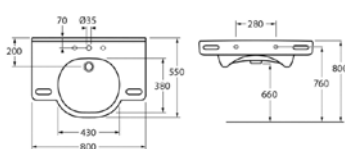

1. **4G2080 Servant for bolt 800 x 550 mm**
   Rullestoltilpasset med grunt basseng
   Glatt underside med håndtak og plass til bena
   God plass til toaletsaker

Med hull til servantkran og overløp

4G208001	6020196	7 149 NOK