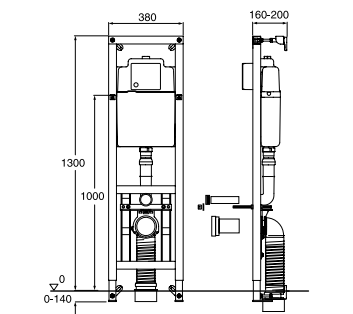

**Montering:** Høydemålet på skissen (830 mm) gir en sittehøyde for klosett på 410-430 mm, avhengig av toalettmodellen. Kan ved installering justeres opp til 610-630 mm  
Vekt: 12 kg inkl. emballasje

|              |         |           |
|--------------|---------|-----------|
| GB1921102024 | 6025643 | 4 458 NOK |
| GB1921102027 | 6025927 | 333 NOK   |
| GB1921102029 | 6025928 | 333 NOK   |
| GB1921100394 | 6025626 | 533 NOK   |