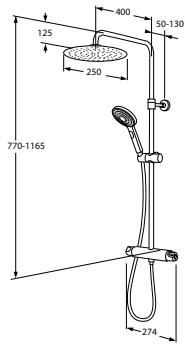

NAUTIC

Nautic Round takdusj med dusjkran 150 c-c

ART-nr.
GB41215330

NRF-nr.
4341985

PRIS*
7 359 NOK