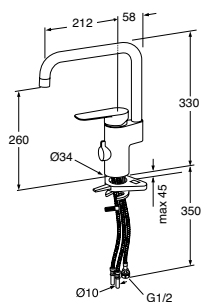

Atlantic kjøkkenkran med avstegnings for oppvasksmaskin

Standard

GB41205098

4341995

2 871 NOK

Blyfri og energiklassifisert

GB41205098 0

4340795

3 731 NOK