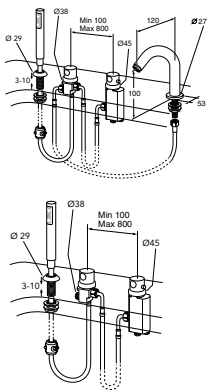

Skandic karkantkran
med uttrekkbar hånddusj

Tut

Multiplex Trio, påfylling via overløp

ART-nr.	NRF-nr.	PRIS*
GB41217143	6030265	6 314 NOK
GB41638390	6030266	526 NOK
U90600361	6030267	6 015 NOK

PLUS5

ET OVERLØP PÅ KARETS KANT HINDRER AT VANNET RENNER OVER KANTEN - MEN KAN OGSÅ BETY AT VANNIVÅET HOLDER SEG LAVERE HVA ENN MAN ØNSKER. DETTE HAR GUSTAVSBERG LØST PÅ EN SMART MÅTE. MED ET ENKELT HÅNDGREP VRIR MAN OVERLØPETS VENTIL. SLIK AT VANNMENGDEEN KAN BLI 5 CM HØYERE I BADEKARET. FOR ALLE BADEKAR TIL INNBYGGING ER DET FORØVRIG ET KRAV OM AT DET ER OVERLØP NÅR DET IKKE FINNES SLUK UTEFOR DER BADEKARET ER BYGGET INN.