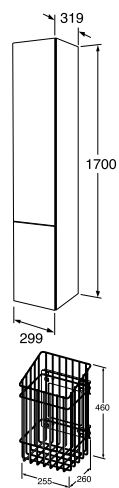

GRAPHIC BASE KOMMODER MED SERVANT

- Med redusert dybde som får plass selv på små bad
- Plass til montering av stikkontakt i skuffen (tilvalg)
- Skuffer med myk og lydløs lukking
- Skuffer med 3/4-uttrekk
- Plassbesparende skapservantvannlås med «pop-up»-funksjon medfølger
- Samme materiale og farge på skapstamme, dører og skuffer
- Materiale: fuktbestandig sponplate for baderom
- Heldekkende servant i porselen
- Festesystem som er enkelt å montere og justere
- En rekke håndtak i ulike stiler fås som tilvalg

	Farge	Bredde	Høyde	Dybde	ART-nr.	NRF-nr.	PRIS*
	Hvit	450 mm	600 mm	410 mm	GB71GBVU45AGWB	7031794	6 774 NOK
	Hvit	600 mm	600 mm	410 mm	GB71GBVU60AGWB	7031795	7 924 NOK
	Hvit	800 mm	600 mm	410 mm	GB71GBVU80AGWB	7031796	9 074 NOK
	Hvit				GB711800220	7031025	331 NOK
TILVALG Plassbesparende stikkontakt som kan plasseres i en skuff. Alle monteringsdetaljer følger med. Den elektriske installasjonen skal utføres av en autorisert elektriker. Stikkontakt IP44							

GRAPHIC BASE HØYSKAP

- Myk lukkende dører
- Vendbare dører for høyre- eller venstremontering
- Fire flyttbare hylleplater i glass
- Materiale: fuktbestandig sponplate for baderom
- Festesystem som er enkelt å montere
- Uttrekkbar skittentøyspose fås som tilvalg
- Samme materiale og farge på skapstamme, dører og skuffer
- En rekke håndtak i ulike stiler fås som tilvalg

	Farge	Bredde	Høyde	Dybde	ART-nr.	NRF-nr.	PRIS*
Graphic Base høyskap	Hvit	299 mm	1700 mm	319 mm	GB71GBTC30AG	7031792	5 279 NOK
TILBEHØR Uttrekkbar skittentøyskurv for høyskap Avtagbar kurv i metall for enkelt å kunne flytte tøy til vaskemaskinen. Leveres komplett med opphengsdetaljer og uttrekkbare skinner. Passer for montering venstre eller høyre.							
	Grå	255 mm	460 mm	260 mm	GB71GBLB30	7031793	2 245 NOK