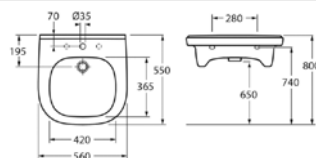

1. **4G1955 Servant for bolt 560 x 550 mm**
   Rullestoltilpasset med grunt basseng
   Glatt underside med gripelist og plass til bena
   Glatte, lettstelte flater

Med hull til servantkran, med overløpshull

4G195501	6020194	5 125 NOK