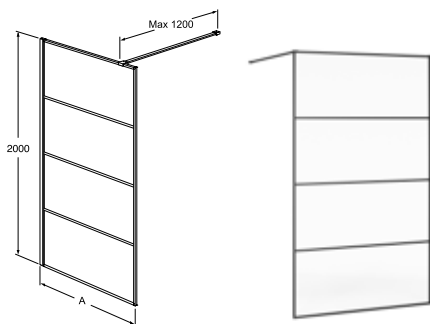

SQUARE DUSJVEGG I MATT SVART

- Vendbar for høyre- eller venstremontering
- Herdet sikkerhetsglass 6 mm
- Svart matt anodisert aluminium i profiler og veggavstivning
- Sprosser på utsiden av glasset for enklere rengjøring
- Justerbar veggprofil 10 mm, noe som gir en rett dusj selv om veggene heller
- Avstivningen kan også brukes som stang til dusjforheng

Square dusjvegg, 80
Square dusjvegg, 90
Square dusjvegg, 100
Square dusjvegg, 120
Square dusjvegg, 140

A x B bredde/justerbarhet i mm

780–790 mm
880–890 mm
980–990 mm
1180–1190 mm
1380–1390 mm

ART.nr.

GB51SRWL80HBL
GB51SRWL90HBL
GB51SRWL10HBL
GB51SRWL12HBL
GB51SRWL14HBL

NRF-nr.

6301514
6301515
6301516
6301517
6301518

PRIS*

5 975 NOK
6 290 NOK
6 815 NOK
7 655 NOK
8 390 NOK

Detaljerte målskisser for hver størrelse finner du på www.gustavsberg.no