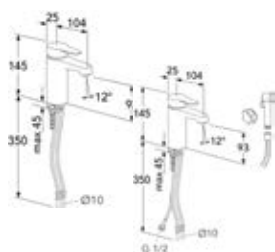

NORDIC³ SERVANTKRANER

- Servantkran i modern design av Propeller
- Soft move, keramisk pakke med myk og presis drift
- Justerbar makstemperatur for økt skåldingsbeskyttelse
- Typegodkjent fleksibel vanntilkopling for enklere montering

Nordic³ servantkran

Servantkran
Servantkran med sidedusj

ART-nr.	NRF-nr.	PRIS*
GB41213451	4340407	1 304 NOK
GB41213461	4340408	2 339 NOK

NORDIC PLUS SERVANTKRAN

- Servantkran i modern design av Propeller
- Soft move, keramisk pakke med myk og presis drift
- Justerbar makstemperatur for økt skåldingsbeskyttelse
- Typegodkjent fleksibel vanntilkopling for enklere montering