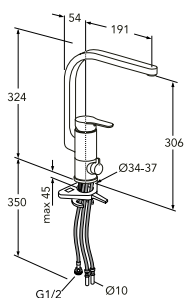

Nordic³ kjøkkenkran
m/ høy tut med avstengning for oppvaskmaskin

ART-nr.	NRF-nr.	PRIS*
GB41203496	4340793	2 945 NOK