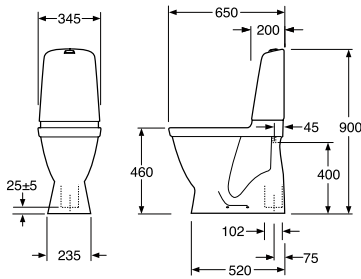

1546 Nautic Hygienic Fltush med skjult s-lås, høy modell 460 mm

Gulvmontert toalett med åpen spylekant.
Med forhøyet spyleknapp.

Dobbel spyleknapp, 2/4 liter.

- Uten sete, høy spyleknapp
- Uten sete, lav spyleknapp
- Uten sete, C+, høy spyleknapp

Enkel spyleknapp, 4 liter.

- Uten sete, høy spyleknapp

SETER: Se side 12

ART-nr.	NRF-nr.	PRIS*
GB111546201203	6023039	8 016 NOK
GB111546201304	6023045	8 016 NOK
GB1115462R1203	6023041	9 485 NOK
GB111546401205	6023042	8 016 NOK