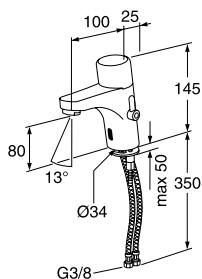

Nautic berøringsfri servantkran

Uten bunnventil

TILBEHØR:
Push-down ventil, Classy Chrome
Silventil
Transformator
Batteri

ART-nr.	NRF-nr.	PRIS*
GB41214081	4340325	4 745 NOK
GB41636575 01	4343054	699 NOK
GB41637445	4342653	715 NOK
GB41638561		348 NOK
GB41638560 01	4342773	505 NOK

NYE NAUTIC BIDÈKRAN

- Gripevennlig spak med tydelig fargemerking for varmt og kaldt vann.
- Eco-Stopp, justerbar maksimumsnivå for vannstrøm
- Soft move, keramisk pakke med myk og presis drift
- Smart Inside, bærekraftig konstruksjon for framtidens krav
- Justerbar makstemperatur for økt skåldingsbeskyttelse
- Retningsbestemt spylevinkel gir mindre sprut og plass til hender
- Patentert hurtigmonteringsmutter for enkel montering