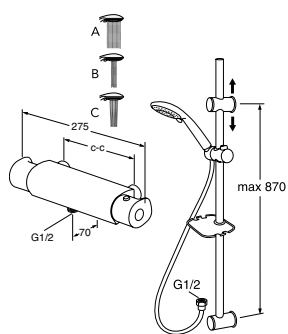

HÅDDUSJER. FORTSETTELSE

			ART-nr.	NRF-nr.	PRIS*
		Skandic hånddusj Hånddusj med 1 funksjon	GB41636596 00	4342687	716 NOK
		Slange til dusjsett	GB41636266 00	4343811	210 NOK
		Veggfeste til hånddusj, tre faste posisjoner	GB41637575	4340714	150 NOK

ATLANTIC KOMPLETT DUSJSETT

- Vann- og energibesparende hånddusj
- PVC-fri dusjslange 1,75 m
- Veggfeste med justerbart c-c-mål
- Hånddusj med 3 funksjoner
- Dusjsett festes med skruer eller lim
- Innebygd, automatisk varmtvannssperre for skåldingsbeskyttelse
- Sperreknapp på temperatur komfort-temperatur på 38 °C
- Justerbar makstemperatur for økt skåldingsbeskyttelse
- Safe Touch-funksjon minimerer varmen foran på dusjkranen
- Reagerer raskt på trykk- og temperaturforandringer i vannstrømmen slik at vanntemperaturen er jevn
- Keramisk avstengning for dryppsikring og lang levetid
- Typegodkjente tilbakeslagsventiler i innløpet
- Tilbakeslagssikring iht. NS-EN 1717 [EB]

Atlantic dusjsett og dusjkran med termostat

150 c-c Blyfri og energiklassifisert

	ART-nr.	NRF-nr.	PRIS*
	GB41215087 0	4341998	3 485 NOK