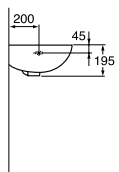

SERVANTER – KOMPLETTERENDE MODELLER

- Modeller som ikke tilhører noen av produktseriene våre, men som kan komplettere alle serier.

VÅRE MØBELSERVANTER FINNER DU PÅ SIDE 72.

7327 98 hjørneservant for bolt

ART-nr.	NRF-nr.	PRIS*
GB1573279801	6020027	3 050 NOK

CARE/ HC – HÅNDVASK

På www.gustavsberg.no kan du se flere produkter for spesielle behov.