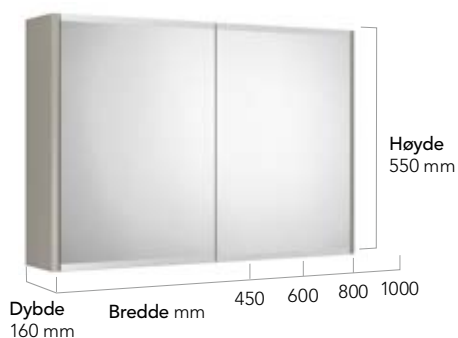

BADEROMSMØBLER GRAPHIC

Graphic har litt nettere dimensjoner enn de fleste andre baderomsmøbler. Designet bygger på grafiske former og ytre mål som gjentar seg. For eksempel har tre veggskap i høyden nøyaktig samme mål som ett høyskap, noe som gjør det enkelt å innrede med Graphic. Vegg- og høyskapene fås dessuten i to forskjellige dybder for å passe både på store og mindre bad.

KOMMODER MED SERVANT

VEGGSKAP

SPEILSKAP

SPEIL

Du finner hele sortimentet på side 35.

HØYSKAP

OPPBEVARINGSKUBE

BELYSNING TIL SPEIL OG SPEILSKAP

Du finner hele sortimentet på side 36.

HÅNDTAK OG KNOTTER

Håndtakene er prikken over i-en. De gjør det mulig å forandre baderommets stil, fra trendy og moderne til romantisk og landlig. Samtlige håndtak og knotter passer på alle våre baderomsmøbler. Flere av knottene kan også monteres på vegg som håndkleknagger. Du finner hele sortimentet på side 37-38.

FARGER

Samme farge på dør og skapstamme gir et harmonisk bad.