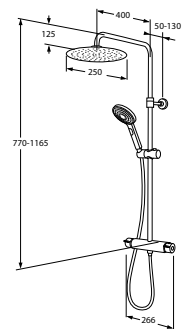

NORDIC³

Nordic³ Round takdusj med dusjkran 150 c-c

GB41215630

4341987

7 138 NOK