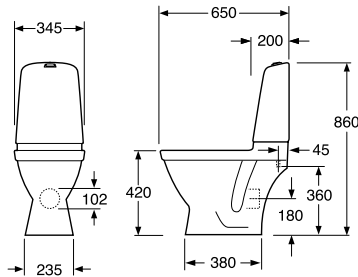

1. **Dobbel spyleknapp, 2/4 liter.**
   Uten sete, lav spyleknapp
   Uten sete, C+, lav spyleknapp
2. **Enkel spyleknapp, 4 ltr**
   Uten sete, høy spyleknapp

SETER: Se side 12

GB111510201304	6022301	5 719 NOK
GB1115102R1304	6022307	7 030 NOK
GB111510401205	6022302	5 698 NOK