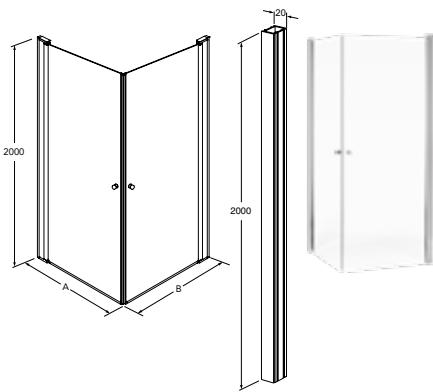

SQUARE DUSJDØRER FOR HJØRNEMONTERING

- Vendbare for høyre-/venstremontering
- Forhåndsmonterte dørprofiler gir enkel og rask montering
- Herdet sikkerhetsglass 6 mm
- Blankpolerte profiler og dørhåndtak
- Hengsler med heve- og senkemekanisme løfter døren 5 mm når den åpnes

- Justerbar veggprofil 20 mm, noe som gir en rett dusj selv om veggene heller
- Kan åpnes 180 grader
- Asymmetriske målkombinasjoner mulig
- Breddeprofil 20 mm, som tilvalg
- Ingen gulvprofiler gir en hygienisk og lettstelt dusj
- Plass til hulltaking for utvendige rør

Square dusjdører, 80x80
Består av:

Square dusjdører, 80x90
Består av:

Square dusjdører, 80x100
Består av:

Square dusjdører, 90x90
Består av:

Square dusjdører, 90x100
Består av:

Square dusjdører, 100x100
Består av:

Tilvalg: Breddeprofil

Detaljerte målskisser for hver størrelse finner du på www.gustavsberg.no

A x B bredde/justerbarhet i mm

790-810 x 790-810 mm

Square dusjdør, 80 med magnetlist og dørhåndtak
Square dusjdør, 80 med magnetlist og dørhåndtak

790-810 x 890-910 mm

Square dusjdør, 80 med magnetlist og dørhåndtak
Square dusjdør, 90 med magnetlist og dørhåndtak

790-810 x 990-1010 mm

Square dusjdør, 80 med magnetlist og dørhåndtak
Square dusjdør, 100 med magnetlist og dørhåndtak

890-910 x 890-910 mm

Square dusjdør, 90 med magnetlist og dørhåndtak
Square dusjdør, 90 med magnetlist og dørhåndtak

890-910 x 990-1010 mm

Square dusjdør, 90 med magnetlist og dørhåndtak
Square dusjdør, 100 med magnetlist og dørhåndtak

990-1010 x 990-1010 mm

Square dusjdør, 100 med magnetlist og dørhåndtak
Square dusjdør, 100 med magnetlist og dørhåndtak

Gir en ekstra justering av bredden på 20 mm
Kan monteres på høyre og/eller venstre side.

ART.nr.

NRF-nr.

PRIS*

GB51SRDR8080CR		
GB51SRDR80CR	6301501	6 398 NOK
GB51SRDR80CR	6301501	6 398 NOK
GB51SRDR8090CR		
GB51SRDR80CR	6301501	6 398 NOK
GB51SRDR90CR	6301502	6 404 NOK
GB51SRDR8010CR		
GB51SRDR80CR	6301501	6 398 NOK
GB51SRDR10CR	6301503	7 256 NOK
GB51SRDR9090CR		
GB51SRDR90CR	6301502	6 404 NOK
GB51SRDR90CR	6301502	6 404 NOK
GB51SRDR9010CR		
GB51SRDR90CR	6301502	6 404 NOK
GB51SRDR10CR	6301503	7 256 NOK
GB51SRDR1010CR		
GB51SRDR10CR	6301503	7 256 NOK
GB51SRDR10CR	6301503	7 256 NOK
GB51ACCEXT	6301663	844 NOK

ROUND DUSJDØRER FOR HJØRNEMONTERING

- Vendbare for høyre-/venstremontering
- Forhåndsmonterte dørprofiler gir enkel og rask montering
- Herdet sikkerhetsglass 6 mm
- Blankpolerte profiler og dørhåndtak
- Hengsler med heve- og senkemekanisme løfter døren 5 mm når den åpnes

- Justerbar veggprofil 20 mm, noe som gir en rett dusj selv om veggene heller
- Kan åpnes 180 grader
- Asymmetriske målkombinasjoner mulig
- Breddeprofil 20 mm, som tilvalg
- Ingen gulvprofiler gir en hygienisk og lettstelt dusj
- Plass til hulltaking for utvendige rør