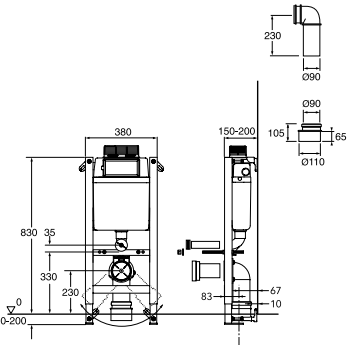

Triomont XT for spyleknapp for toppmontering, eller pneumatisk spyleknapp
Lav modell for montering mot rett vegg. Kompletter med spyleknapp og vegghengt klosett. Du kan velge spyleknapp for enkel eller dobbel spyling, se side 17.

Triomont XT, dobbelspyling 6/3 liter eller enkelspyling 6 liter

TILBEHØR:

Ekstra veggfeste (i tilfelle det medfølgende nedre festet ikke kan brukes).
Hjørnefester for montering i hjørne
Ombygningsdel for XS og XT fra mekanisk til pneumatisk trykknapp

Montering: Høydemålet på skissen (830 mm) gir en sittehøyde for klosett på 410-430 mm, avhengig av toalettmodellen. Kan ved installering justeres opp til 610-630 mm
Vekt: 12 kg inkl. emballasje

GB1921102024	6025643	4 458 NOK
GB1921102027	6025927	333 NOK
GB1921102029	6025928	333 NOK
GB1921100394	6025626	533 NOK