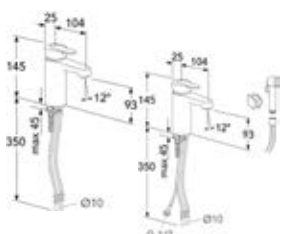

Nordic Plus servantkran

Servantkran
Servantkran med sidedusj

ART-nr.	NRF-nr.	PRIS*
GB41213751	4340411	1 315 NOK
GB41213761	4340409	2 193 NOK

BERØRINGSFRIE SERVANTKRANER

- Passer like bra hjemme som i offentlig miljø
- Typegodkjent fleksibel vanntilkopling for enklere montering
- Selvkalibrerende
- Batterier følger med, sitter lett tilgjengelig inne i blandeblenderet
- Temperaturinnstilling eller plugg for fast temperatur
- Sensorens følsomhet kan justeres uten verktøy
- Rengjøringsfunksjon