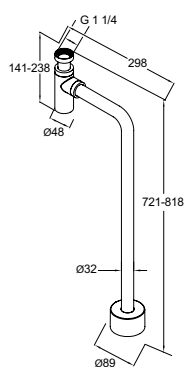

Vannlås for gulvtilkobling

Krom
Matt sort
Børstet messing

GB41109939	7031782	1 789 NOK
GB41109939 53	7031783	2 174 NOK
GB41109939 24	7031784	2 426 NOK