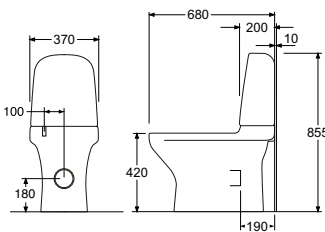

## GULVMONTERT TOALETT ESTETIC

- Produsert i hygienisk, holdbart og tettsintret sanitærporselen.
- Organisk design med flater som er enkle å rengjøre.
- Hygienic Flush med åpen spylekant letter rengjøringen. Spylar helt opp til kanten for bedre hygiene.
- Fabrikkinnstilt på dobbelspyling 4/2 liter.
- Spylemengden kan justeres opp til 6 liter
- Sittehøyde: 42 cm.
- Heldekkende kondensfri spylesisterne
- Stille vannpåfylling.
- To setealternativer: hardt sete med rustfrie fester eller sete med Soft Close (SC) for myk og lydløs lukking og Quick Release (QR) for enklere rengjøring.
- Leveres med fleksibel avløpsstuss for tilkopling av avløpet mot gulv eller direkte mot vegg.
- Justerbar vanntilkopling R1/2".
- Skjult festing mot gulv med to skruer eller lim.
- Gulvfeste for enklere montering.
- Ceramicplus (C+) for rask og miljøvennlig rengjøring.