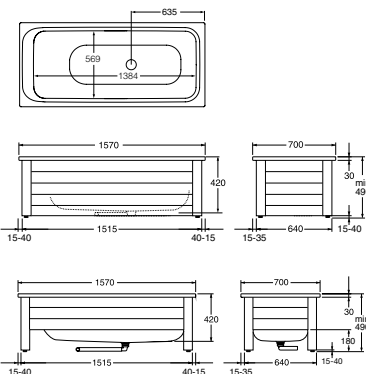

Vannvolum: 189 liter

Bassengbilde, se side 84.