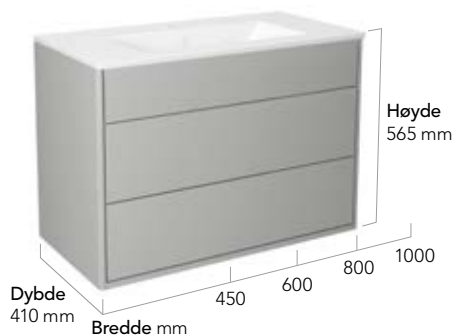

KOMMODER MED SERVANT