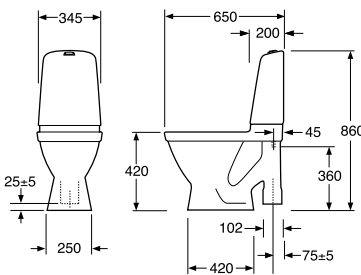

1591 Nautic Hygienic Flush med åpen s-lås, stor fot

Gulvmontert toalett med åpen spylekant.

Dobbel spyleknapp, 2/4 liter.

- Uten sete, med høy spyleknapp
- Uten sete, med lav spyleknapp

SETER: Se side 12

ART-nr.	NRF-nr.	PRIS*
GB111591201203	6022308	4 981 NOK
GB111591201303	6023044	4 981 NOK

GULVMONTERT TOALETT ESTETIC

- Produsert i hygienisk, holdbart og tettsintret sanitærporselen.
- Organisk design med flater som er enkle å rengjøre.
- Hygienic Flush med åpen spylekant letter rengjøringen. Spylar helt opp til kanten for bedre hygiene.
- Fabrikkinnstilt på dobbelspyling 4/2 liter.
- Spylemengden kan justeres opp til 6 liter
- Sittehøyde: 42 cm.
- Heldekkende kondensfri spylesisterne
- Stille vannpåfylling.
- To setealternativer: hardt sete med rustfrie fester eller sete med Soft Close (SC) for myk og lydløs lukking og Quick Release (QR) for enklere rengjøring.
- Leveres med fleksibel avløpsstuss for tilkopling av avløpet mot gulv eller direkte mot vegg.
- Justerbar vanntilkopling R1/2".
- Skjult festing mot gulv med to skruer eller lim.
- Gulvfeste for enklere montering.
- Ceramicplus (C+) for rask og miljøvennlig rengjøring.