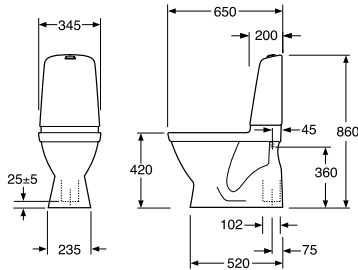

Nautic 1500 Hygienic Flush
Toalett med skjult S-lås og åpen spylekant

1. **Dobbel spyleknapp, 2/4 liter.**
   Uten sete, lav spyleknapp
   Uten sete for liming, lav spyleknapp
   Uten sete, C+, lav spyleknapp
   Med sete SC/QR, C+, for liming

SETER: Se side 12

ART-nr.	NRF-nr.	PRIS*
GB111500201304	6022943	4 939 NOK
GB111500201303G	6023043	4 939 NOK
GB1115002R1304	6022944	6 216 NOK
GB1115002R1331G	6022298	7 875 NOK