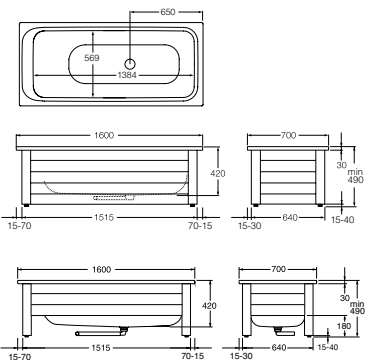

Bassengbilde, se side 84.