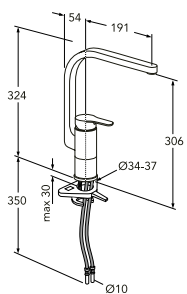

Nordic³ kjøkkenkran

ART-nr.	NRF-nr.	PRIS*
GB41203456	4340792	2 281 NOK