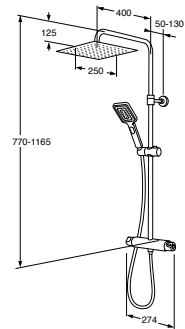

## NAUTIC

Nautic Round takdusj med dusjkran 150 c-c

ART-nr.  
GB41215330

NRF-nr.  
4341985

PRIS\*  
7 359 NOK

Nautic Square takdusj med dusjkran 150 c-c

GB41215335

4341986