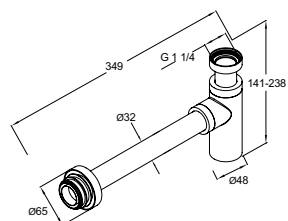

VANNLÅS

- Eksklusiv design
- Justerbar i høyde og dybde
- Passer til de fleste baderomsserier

- Laget av messing
- Fåes i flere fargealternativer

Vannlås for veggtilkobling

Krom
Matt sort
Børstet messing

ART-nr.

NRF-nr.

PRIS*

GB41109938	7031778	1 490 NOK
GB41109938 53	7031779	1 878 NOK
GB41109938 24	7031781	2 129 NOK