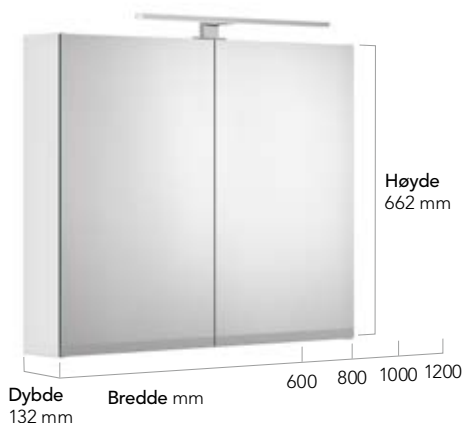

BADEROMSMØBLER ARTIC

Artics tidløse design gjør baderommet innbydende. Artic er en eksklusiv serie, men skapene har plass til alt du trenger å oppbevare på badet. Møblene bygger på standardmål og har sjenerøse oppbevarings- og avlastningsflater samt mange smarte detaljer.

KOMMODE MED SERVANT

HØYSKAP

SPEILSKAP

SPEIL

Du finner hele sortimentet på side 35.

BELYSNING TIL SPEILSKAP OG SPEIL

Du finner hele sortimentet på side 36.

HÅNDTAK OG KNOTTER

Håndtakene er prikken over i-en. De gjør det mulig å forandre baderommet stil, fra trendy og moderne til romantisk og landlig. Samtlige håndtak og knotter passer på alle våre baderomsmøbler. Flere av knottene kan også monteres på vegg som håndkleknagger. Du finner hele sortimentet på side 37-38.

FARGER

Samme farge på dør og skapstamme gir et harmonisk bad.