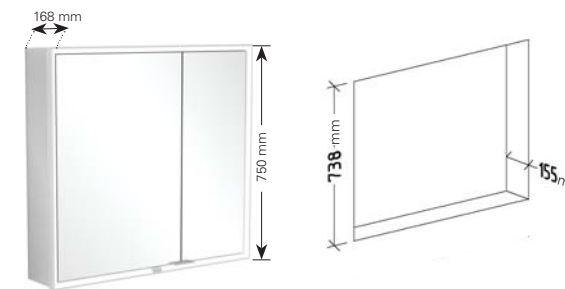

NISJEMÅL

Modell	Samlet bredde	Nødv. bredde for nisje	Samlet høyde	Nødv. høyde for nisje	Samlet dybde	Nisjedybde
A458 6X 00/ A456 6X 00	600 mm	588 ± 3 mm	750 mm	738 ± 3 mm	168 mm	min. 155 mm
A458 80 00/ A456 80 00	800 mm	788 ± 3 mm	750 mm	738 ± 3 mm	168 mm	min. 155 mm
A458 10 00/ A456 10 00	1000 mm	988 ± 3 mm	750 mm	738 ± 3 mm	168 mm	min. 155 mm
A458 12 00/ A456 12 00	1200 mm	1188 ± 3 mm	750 mm	738 ± 3 mm	168 mm	min. 155 mm
A458 13 00/ A456 13 00	1300 mm	1288 ± 3 mm	750 mm	738 ± 3 mm	168 mm	min. 155 mm
A458 14 00/ A456 14 00	1400 mm	1388 ± 3 mm	750 mm	738 ± 3 mm	168 mm	min. 155 mm
A458 16 00/ A456 16 00	1600 mm	1588 ± 3 mm	750 mm	738 ± 3 mm	168 mm	min. 155 mm