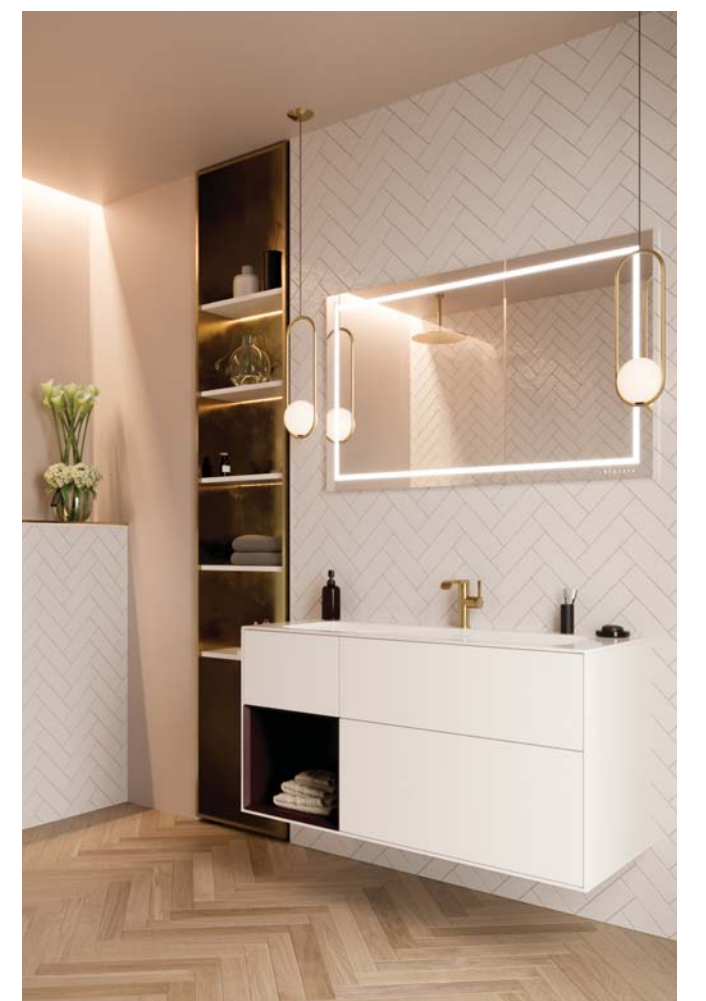

COLLARO

Med karakter og stil

Stemningsfull LED-belysning

Med Collaro kan du oppleve et trendy design med en tydelig form.

COLLARO

SERVATSKAP 1254 x 546 x 444 MM

Skap	C01300XX*	Prisgr. 1
	C01300XX*	Prisgr. 2
Skap med LED-belysning	C013L0XX*	Prisgr. 1
	C013L0XX*	Prisgr. 2
Dobbel servant 1300x470 mm**	4A34D401	
CeramicPlus	4A34D4R1	