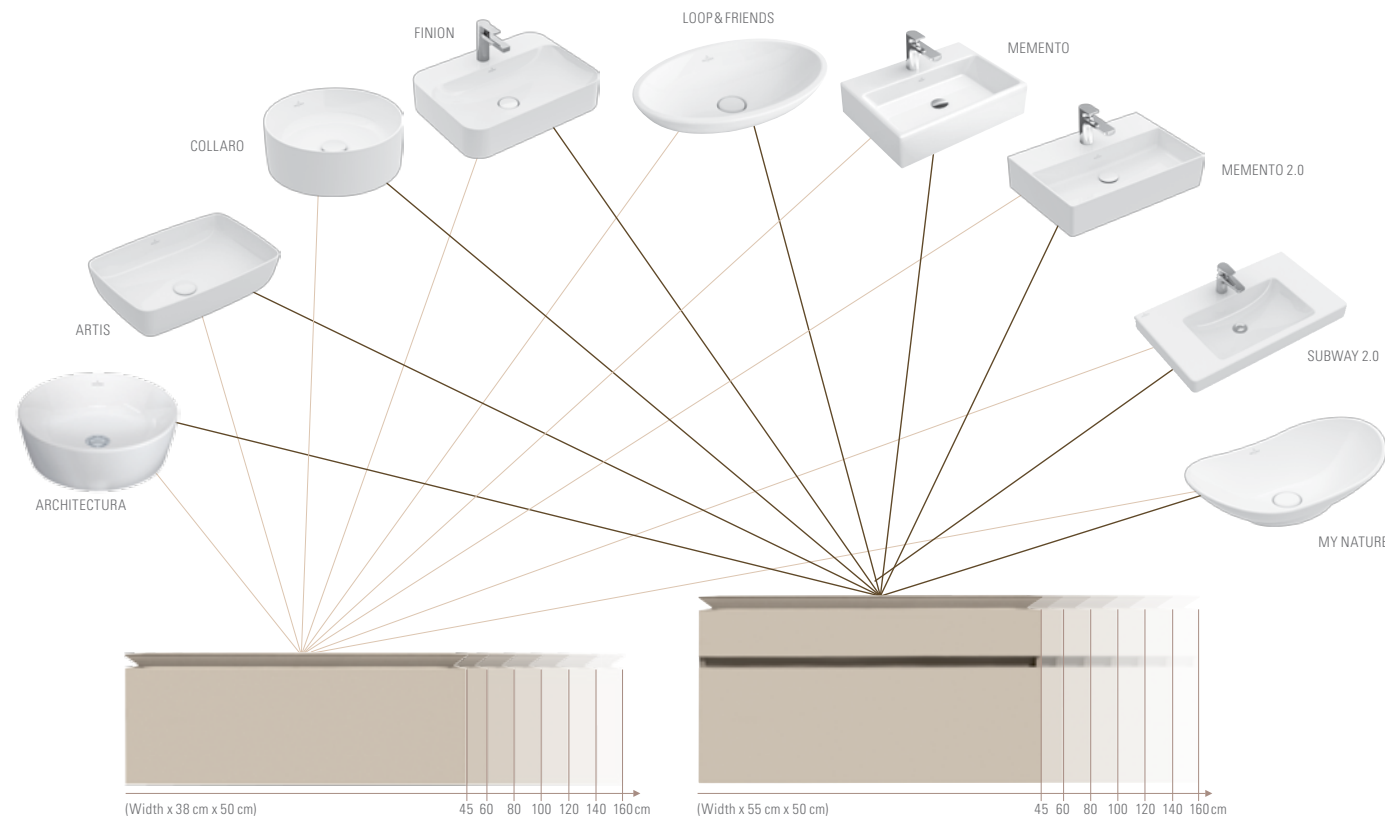

LEGATO

FUNKSJONELLT OG ALLSIDIG Takket være den stilrene designen, kan Legato kombineres med mange av våre toppmonterte servanter, inkludert: Finion, Subway 2.0, Collaro, Artis, Loop & Friends, My Nature, Architectura, Memento og Memento 2.0. Utvalget inkluderer servantskap i bredder fra 45-160 cm og høyskap og sideskap med plass til alt du trenger på badet.

SERVANTER TIL LEGATO MØBLER.

Velg en servant som passer deg.

LEGATO

HØYSKAP 400 X 1550 X 350 MM

- | | | |
|--|-------------|-----------|
| Skap | B729 00 XX* | Prisgr. 1 |
| | B729 00 XX* | Prisgr. 2 |
| 1 dør, 1 skuff, 1 uttrekksdel, hengsler på venstre side. | | |
| Skap | B729 01 XX* | Prisgr. 1 |
| | B729 01 XX* | Prisgr. 2 |
| 1 dør, 1 skuff, 1 uttrekksdel, hengsler på høyre side. | | |