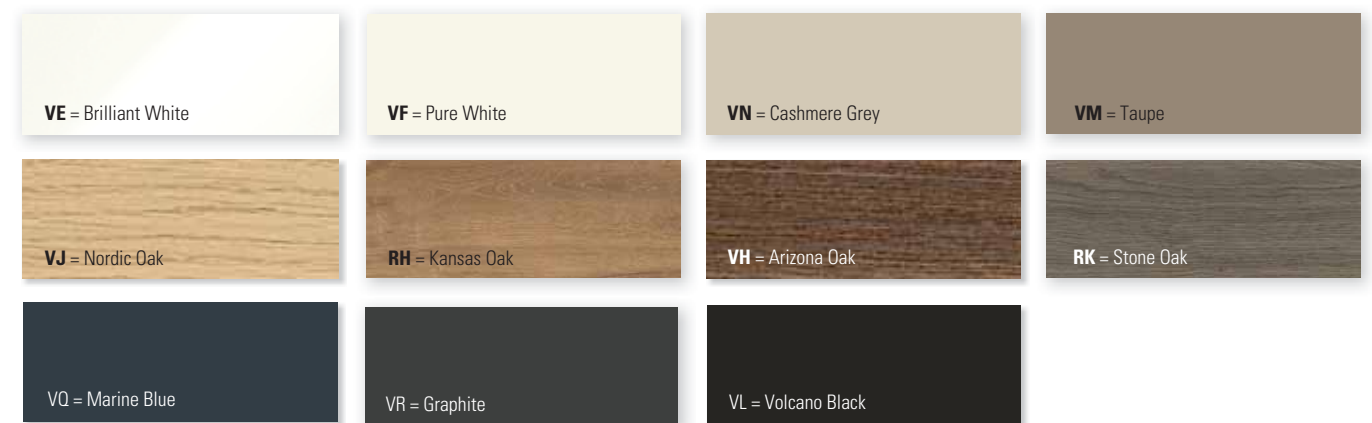

FRONT-/SKROGFARGER SUBWAY 3.0

SYMBOLER SERVANT

- Med overløpshull.
- Uten overløp.
- Passer til 1-hulls blandebatteri, med blande hull.
- Passer til 2 x 1-hulls blandebatteri, med blande hull.
- Passer til 1-hulls blandebatteri, med mulighet for 3, med blande hull i midten.
- Passer til 2 x 3-hulls blandebatteri, med blande hull i midten.

HÅNDTAK FARGER SUBWAY 3.0

Valgfritt grep - leveres ferdig montert møbel og skuff. Kan ikke bestilles løst. Z erstattes med håndtak-nr.