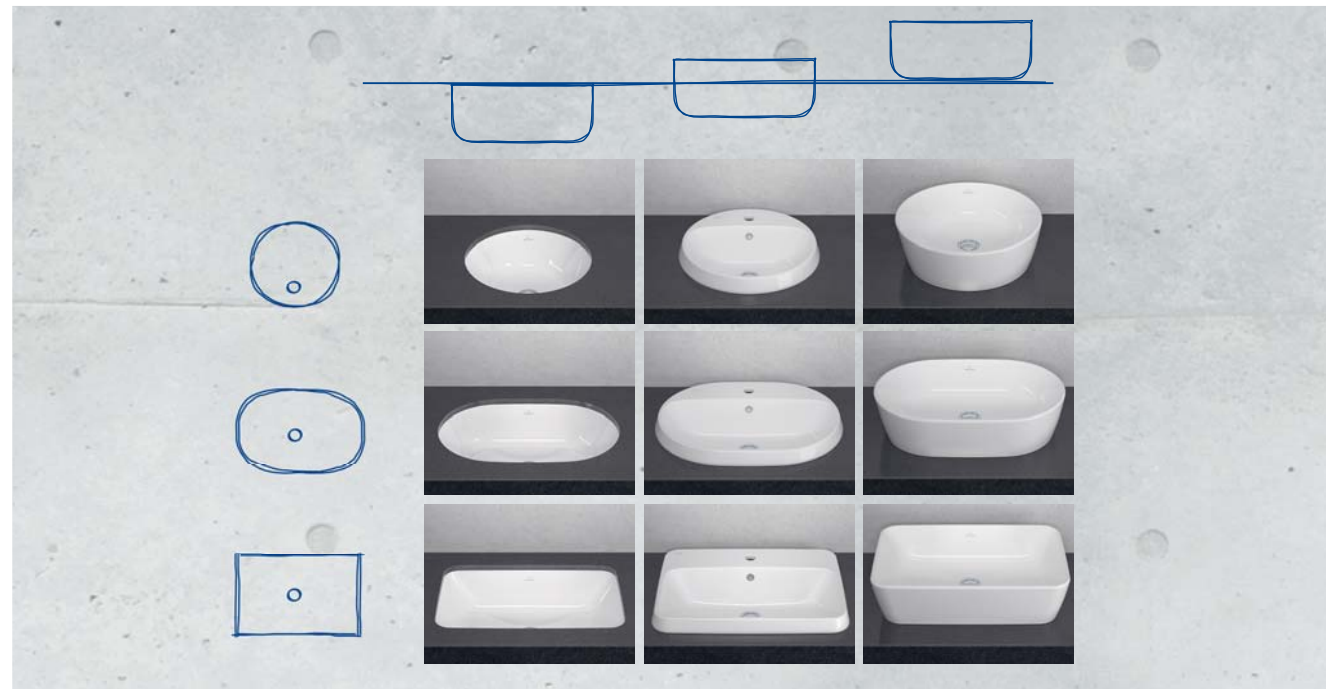

SERVANTER

Elegant design og mange valgmuligheter