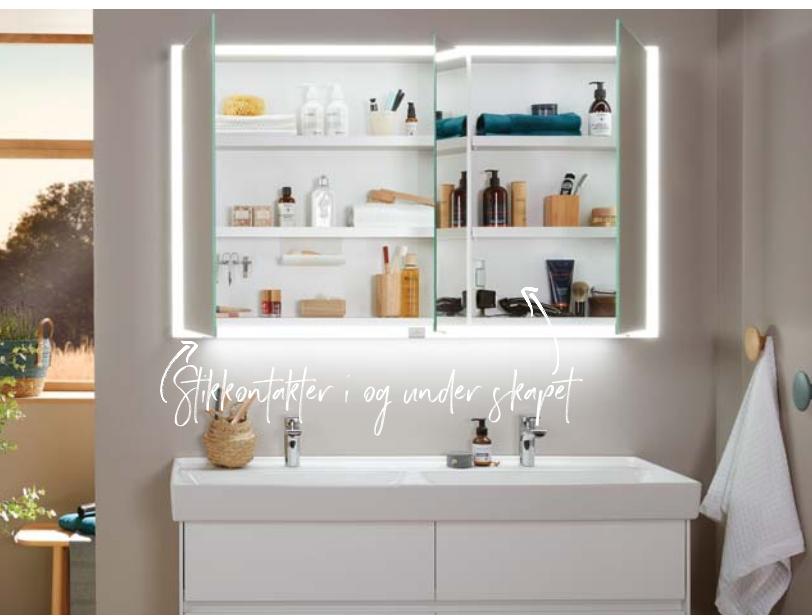

SPEILSKAP

Express Delivery

Speilskap	1600x750x168 mm	A457 16 00
	1400x750x168 mm	A457 14 00
	1300x750x168 mm	A457 13 00
	1200x750x168 mm	A457 12 00
	1000x750x168 mm	A457 10 00
	800x750x168 mm	A457 80 00
Høyrehengslet dør	600x750x168 mm	A457 6R 00
Venstrehengslet dør	600x750x168 mm	A457 6L 00

SPEILSKAP MED SENSOR

Express Delivery

Speilskap	1600x750x168 mm	A455 16 00
	1400x750x168 mm	A455 14 00
	1300x750x168 mm	A455 13 00
	1200x750x168 mm	A455 12 00
	1000x750x168 mm	A455 10 00
	800x750x168 mm	A455 80 00
Høyrehengslet dør	600x750x168 mm	A455 6R 00
Venstrehengslet dør	600x750x168 mm	A455 6L 00