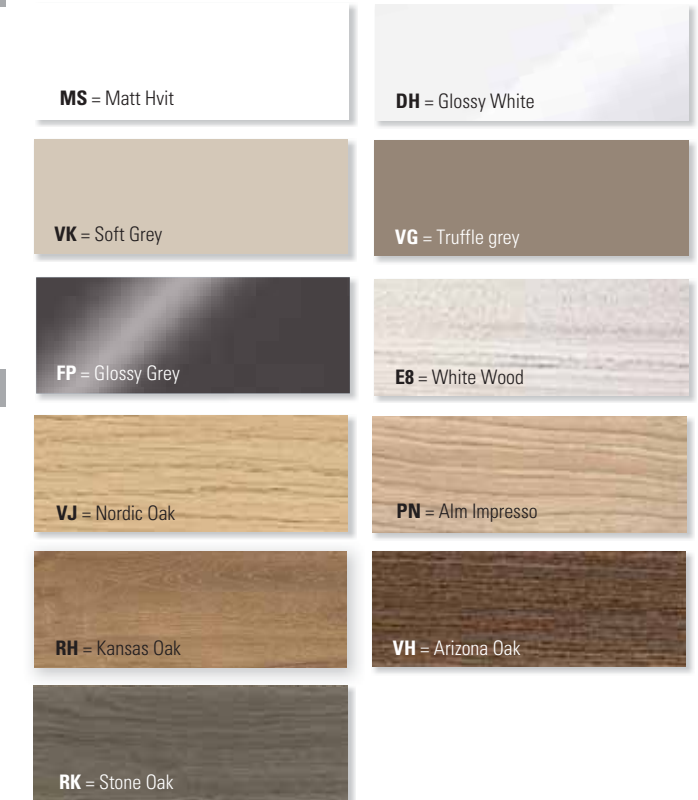

FRONT-/SKROGFARGER VENTICELLO - PRISGRUPPE 1