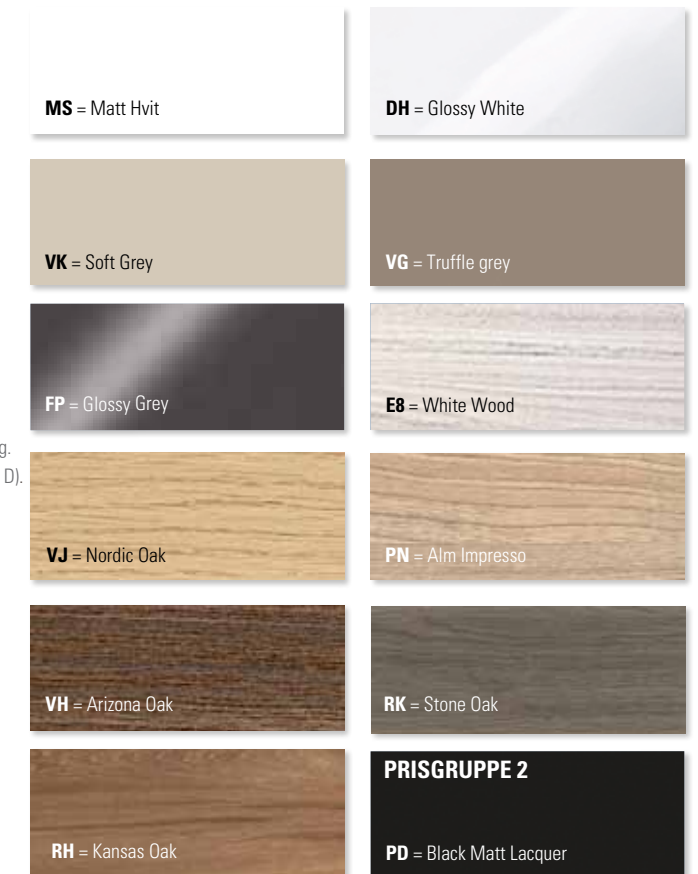

FRONT-/SKROGFARGER LEGATO PRISGRUPPE 1