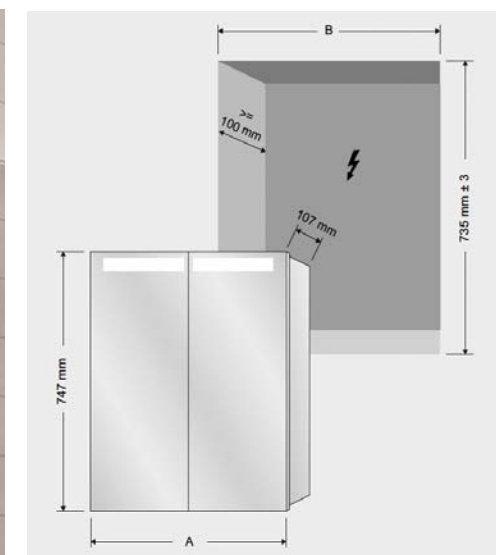

MY VIEW IN

SPEILSKAP FOR INNBYGGING

Express Delivery

Speilskap 1301x747x107 mm A435 13 00
 Speilskap 1201x747x107 mm A435 12 00

SPEILSKAP FOR INNBYGGING

Express Delivery

Speilskap 1001x747x107 mm A435 10 00
 Speilskap 801x747x107 mm A435 80 00
 Speilskap 601x747x107 mm A435 60 00