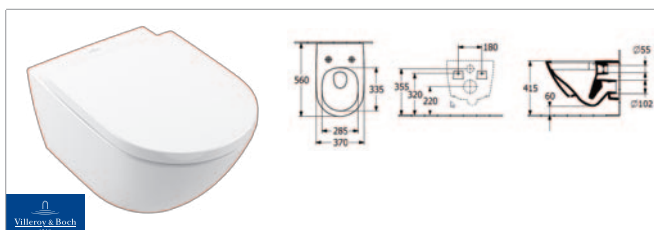

SUBWAY 3.0 TWISTFLUSH

Pakke med veggskål og SC/QR sete 8M60S101, 595 x 385 mm
Alle Subway 2.0 seter passer til TwistFlush klosett.

Hvit

(4670TS01)

6023689